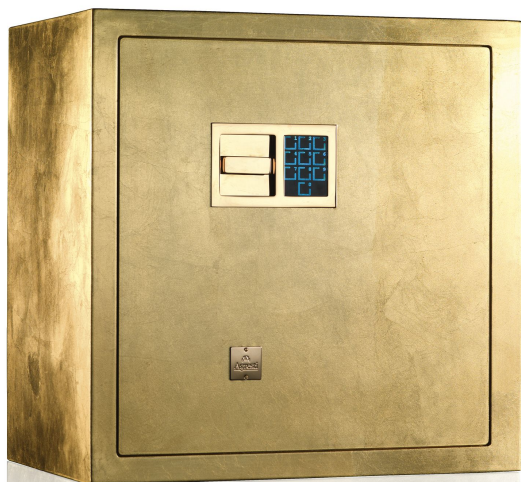

## SEGRETO FOGLIA ORO

Сейф стальной полированный, отделка □ Золотой лист □ , для хранения драгоценностей с выдвижными приспособлениями для бус и цепочек. Ящички внутри сделаны из матовой радики, аксессуары выполнены из латуни, покрытой тонким слоем золота в 24 карата.

---

Размеры изделия	см. 55x33,5x53
-----------------	----------------

---

вес	kg. 58
-----	--------

---