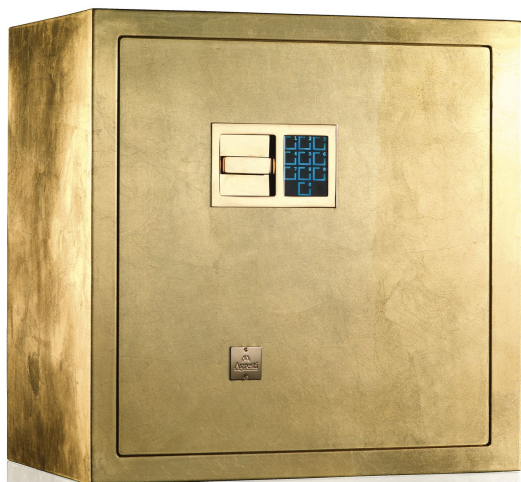

SEGRETO FOGLIA ORO

Сейф стальной полированный, отделка □ Золотой лист □ , для хранения драгоценностей с выдвижными приспособлениями для бус и цепочек. Ящички внутри сделаны из матовой радики, аксессуары выполнены из латуни, покрытой тонким слоем золота в 24 карата.

Размеры изделия	см. 55x33,5x53
-----------------	----------------

вес	kg. 58
-----	--------

ТЕХНИЧЕСКИЕ ХАРАКТЕРИСТИКИ