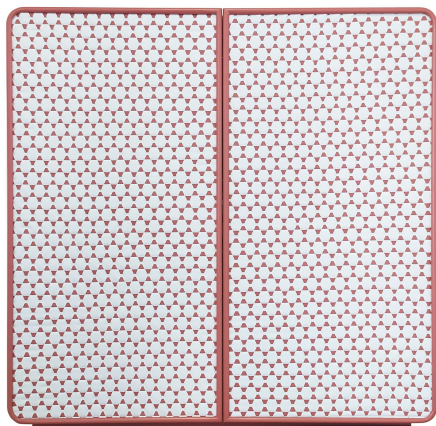

PICCOLO INTRECCIO PINK

Бронированный шкаф для драгоценностей, обтянутый белой и розовой кожей с ручной работы.

Внешнее покрытие лаком в розовый цвет.

Аксессуары из латуни с покрытием из 24-каратного золота.

Ящики обиты белой кожей, а внутри отделаны ультразамшей.

Внутри сейф с круглой ручкой с биометрическим замком и ключом для аварийного открывания.

Сейф крепится к стене металлическими шурупами.

Размеры изделия	см. 60x41x60,5
-----------------	----------------