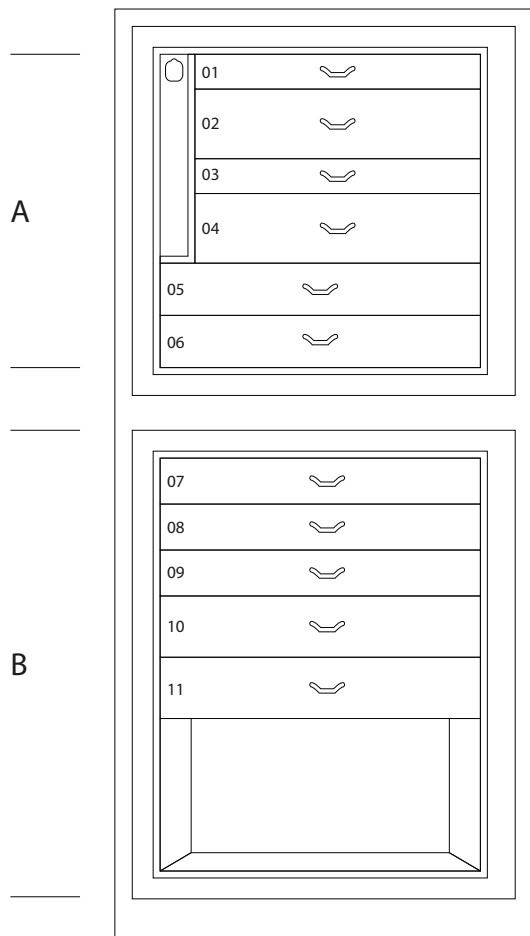

Размеры шкафа	см. 60x40x158,5
вес	kg. 142
Безопасные внутренние измерения	см. 55x33,5x53

ТЕХНИЧЕСКИЕ ХАРАКТЕРИСТИКИ

WINDER

DOUBLE

DOUBLE WINDER