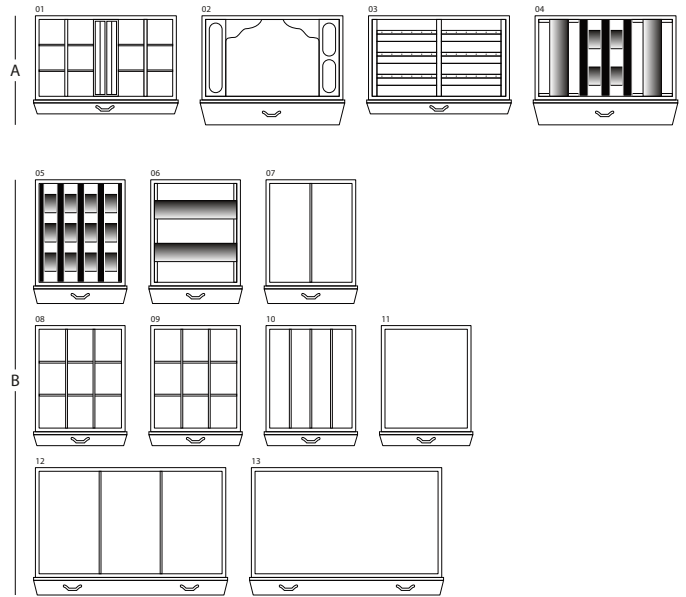

## MAGIA RADICA

Сейф для хранения ювелирных изделий. Комод из корневища вяза и красного дерева с выдвижным приспособлением для бус и цепочек. Аксессуары выполнены из латуни, покрытой золотом в 24 карата. Матовая отделка.

Размеры шкафа	см. 60x40x158,5
вес	kg. 142
Безопасные внутренние измерения	см. 55x33,5x53

## ТЕХНИЧЕСКИЕ ХАРАКТЕРИСТИКИ

**WINDER**

**DOUBLE**

**DOUBLE WINDER**