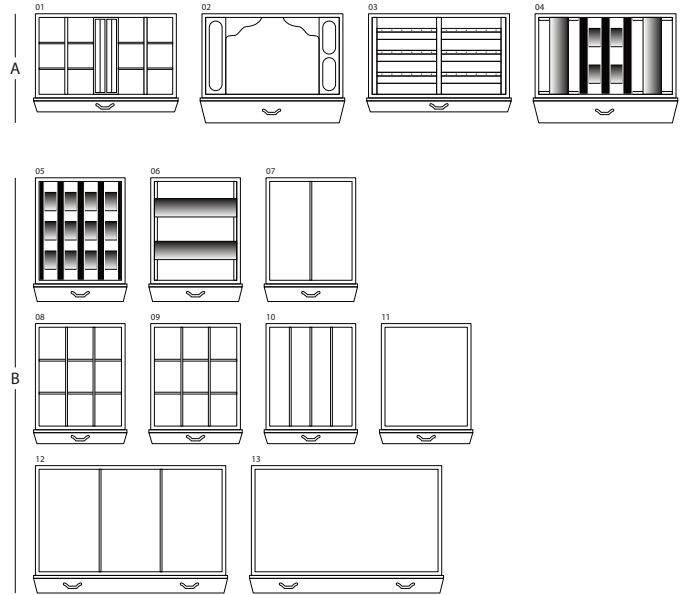

MAGIA RADICA

Сейф для хранения ювелирных изделий. Комод из корневища вяза и красного дерева с выдвижным приспособлением для бус и цепочек. Аксессуары выполнены из латуни, покрытой золотом в 24 карата. Матовая отделка.

Размеры шкафа	см. 60x40x158,5
вес	kg. 142
Безопасные внутренние измерения	см. 55x33,5x53

ТЕХНИЧЕСКИЕ ХАРАКТЕРИСТИКИ

WINDER

DOUBLE

DOUBLE WINDER