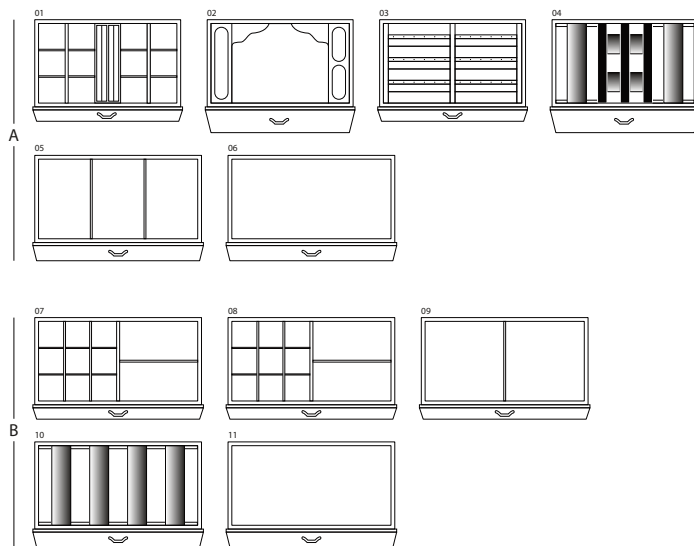

MAGIA RADICA

Сейф для хранения ювелирных изделий. Комод из корневища вяза и красного дерева с выдвижным приспособлением для бус и цепочек. Аксессуары выполнены из латуни, покрытой золотом в 24 карата. Матовая отделка.

Размеры шкафа	см. 60x40x158,5
вес	kg. 142
Безопасные внутренние измерения	см. 55x33,5x53

ТЕХНИЧЕСКИЕ ХАРАКТЕРИСТИКИ

WINDER

DOUBLE

DOUBLE WINDER