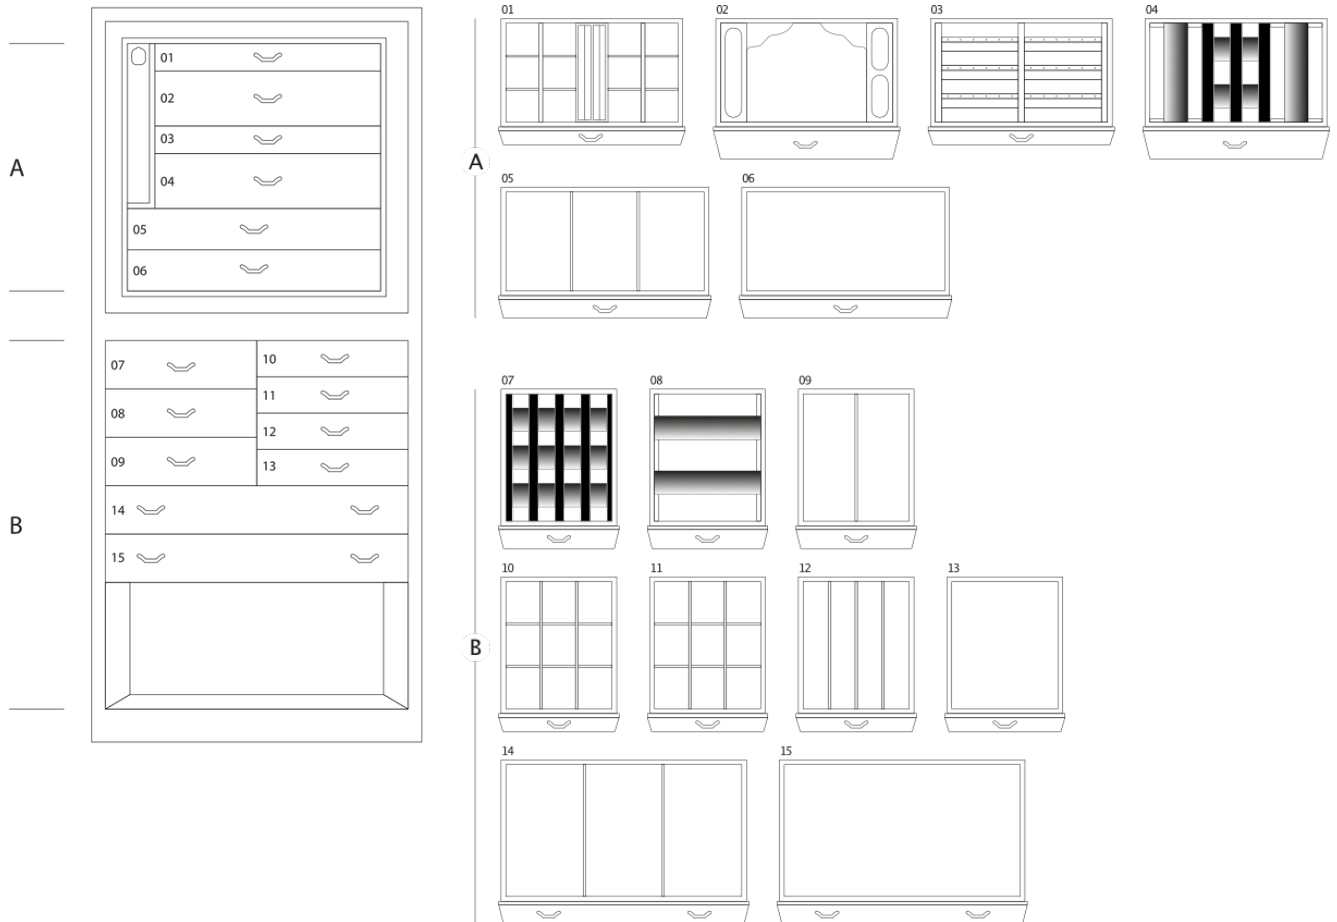

MAGIA RADICA

Сейф для хранения ювелирных изделий. Комод из корневища вяза и красного дерева с выдвижным приспособлением для бус и цепочек. Аксессуары выполнены из латуни, покрытой золотом в 24 карата. Матовая отделка.

Размеры шкафа	см. 60x40x158,5
вес	kg. 142
Безопасные внутренние измерения	см. 55x33,5x53

ТЕХНИЧЕСКИЕ ХАРАКТЕРИСТИКИ

WINDER

DOUBLE

DOUBLE WINDER