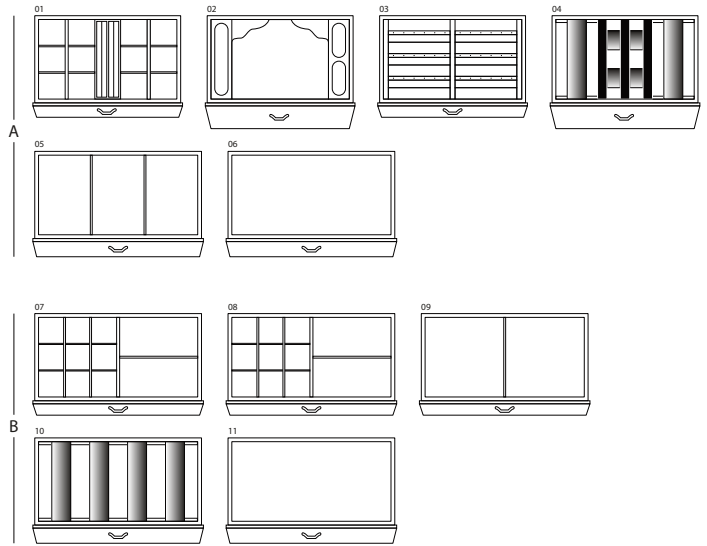

MAGIA RADICA

Сейф для хранения ювелирных изделий. Комод из корневища вяза и красного дерева с выдвижным приспособлением для бус и цепочек. Аксессуары выполнены из латуни, покрытой золотом в 24 карата. Матовая отделка.

Размеры шкафа	см. 60x40x158,5
вес	kg. 142
Безопасные внутренние измерения	см. 55x33,5x53

ТЕХНИЧЕСКИЕ ХАРАКТЕРИСТИКИ

WINDER

DOUBLE

DOUBLE WINDER