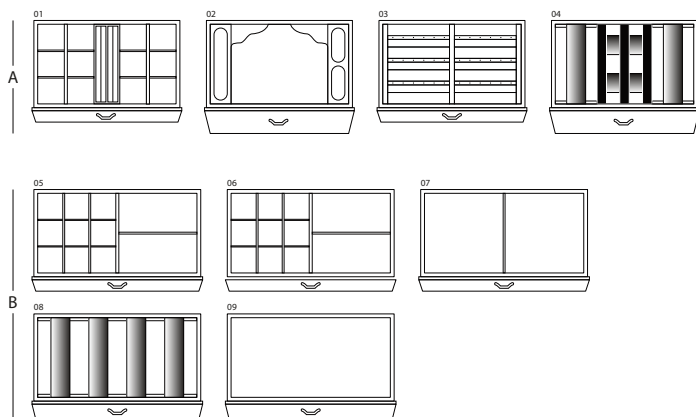

Размеры шкафа	см. 60x40x158,5
вес	kg. 142
Безопасные внутренние измерения	см. 55x33,5x53

ТЕХНИЧЕСКИЕ ХАРАКТЕРИСТИКИ

WINDER

DOUBLE

DOUBLE WINDER