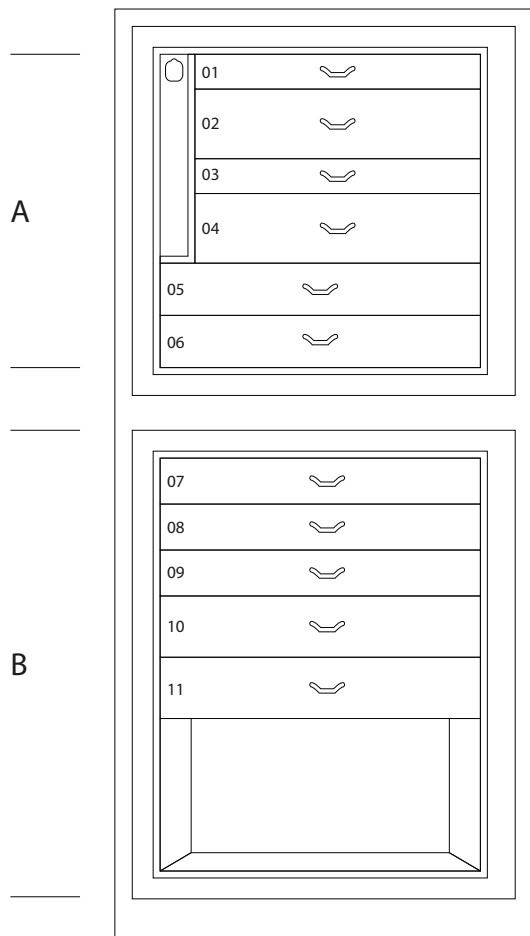

| | |
|---------------------------------------|-----------------|
| Размеры шкафа | см. 60x40x158,5 |
| вес | kg. 142 |
| Безопасные внутренние измерения | см. 55x33,5x53 |

ТЕХНИЧЕСКИЕ ХАРАКТЕРИСТИКИ

WINDER