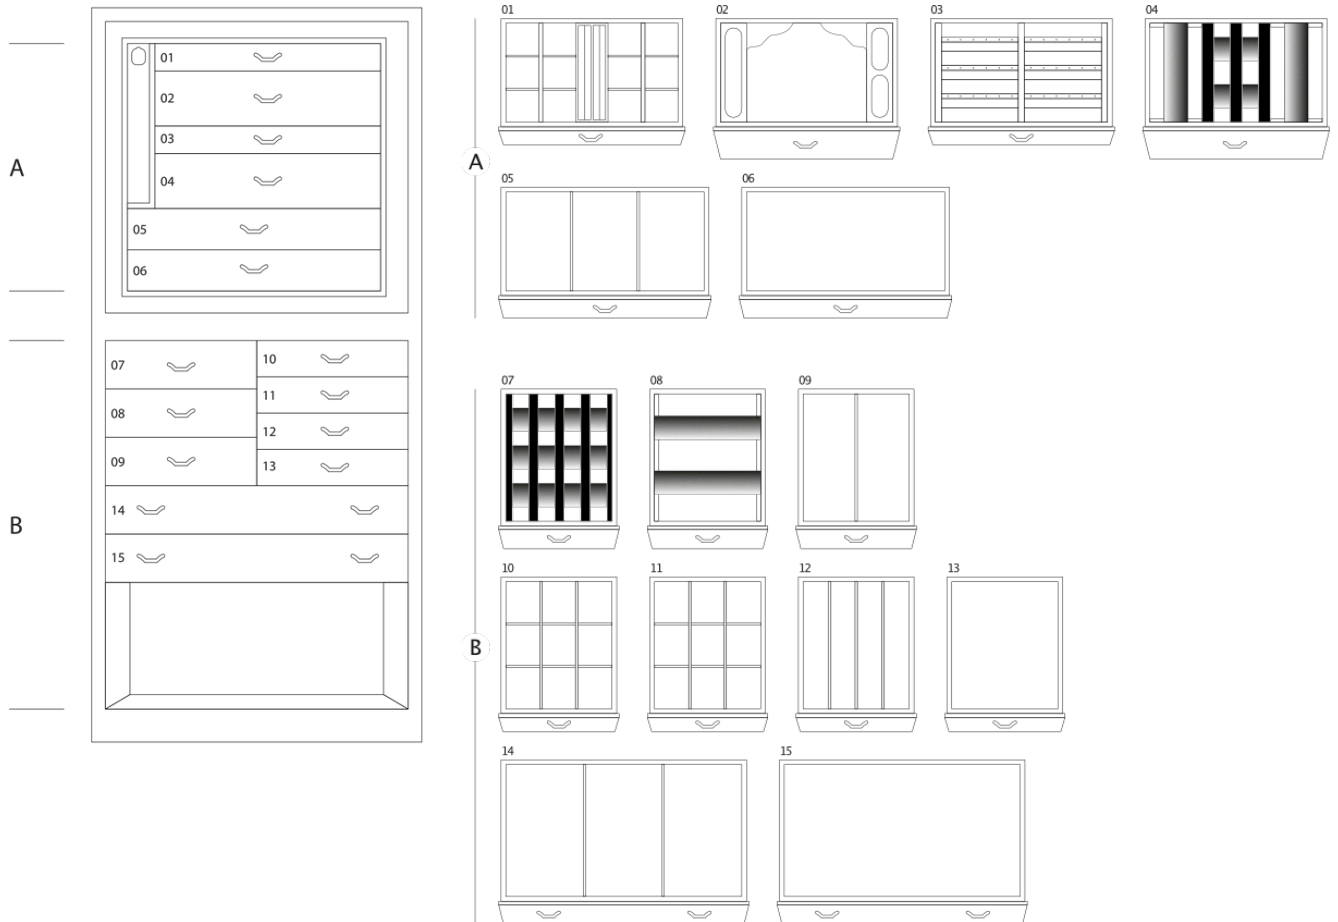

MAGIA RADICA

Сейф для хранения ювелирных изделий. Комод из корневища вяза и красного дерева с выдвижным приспособлением для бус и цепочек. Аксессуары выполнены из латуни, покрытой золотом в 24 карата. Матовая отделка.

Размеры шкафа	см. 60x40x158,5
вес	kg. 142
Безопасные внутренние измерения	см. 55x33,5x53

ТЕХНИЧЕСКИЕ ХАРАКТЕРИСТИКИ

WINDER

DOUBLE

DOUBLE WINDER