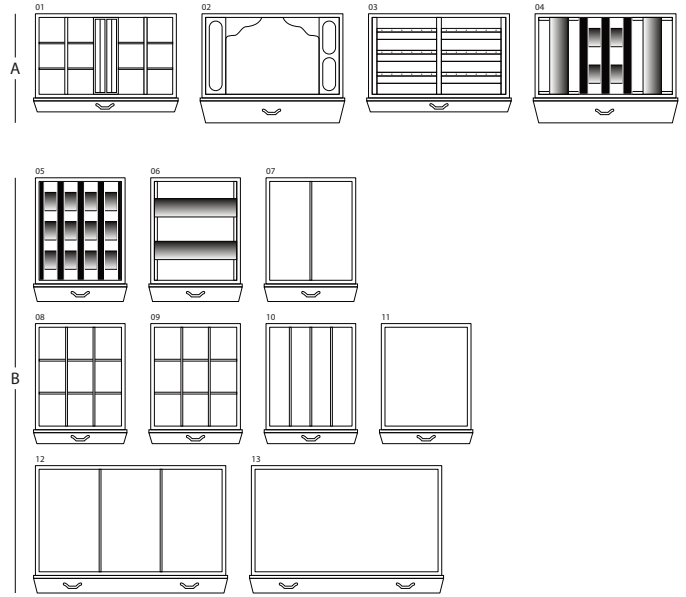

MAGIA RADICA

Сейф для хранения ювелирных изделий. Комод из корневища вяза и красного дерева с выдвижным приспособлением для бус и цепочек. Аксессуары выполнены из латуни, покрытой золотом в 24 карата. Матовая отделка.

Размеры шкафа	см. 60x40x158,5
вес	kg. 142
Безопасные внутренние измерения	см. 55x33,5x53

ТЕХНИЧЕСКИЕ ХАРАКТЕРИСТИКИ

WINDER

DOUBLE

DOUBLE WINDER