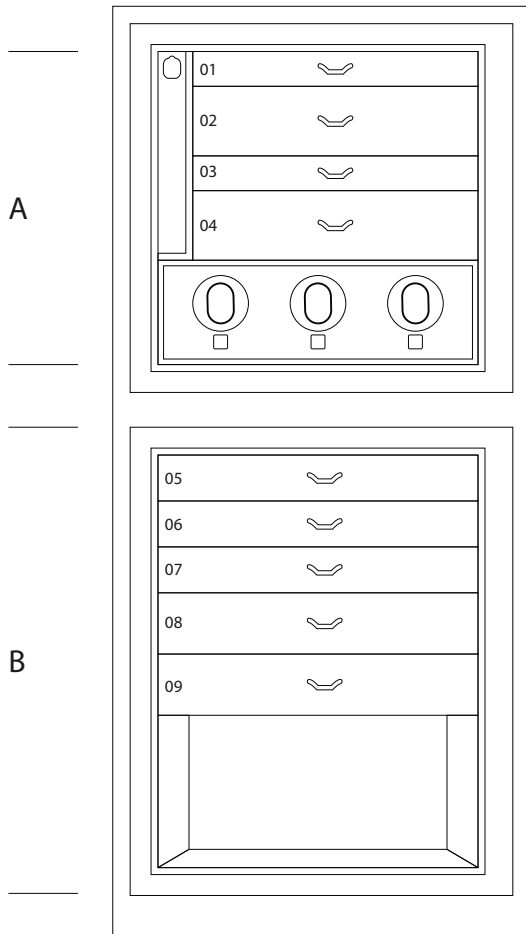

Размеры шкафа	см. 60x40x158,5
вес	kg. 142
Безопасные внутренние измерения	см. 55x33,5x53

ТЕХНИЧЕСКИЕ ХАРАКТЕРИСТИКИ

WINDER

DOUBLE

DOUBLE WINDER