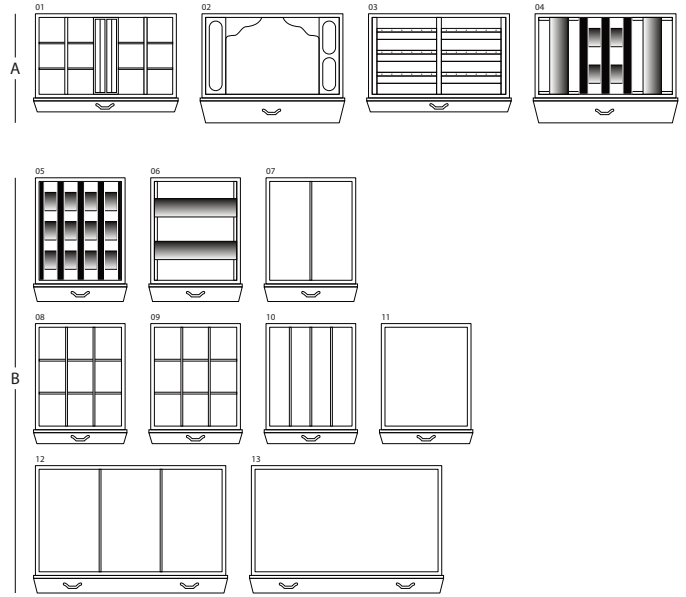

MAGIA RADICA

Сейф для хранения ювелирных изделий. Комод из корневища вяза и красного дерева с выдвижным приспособлением для бус и цепочек. Аксессуары выполнены из латуни, покрытой золотом в 24 карата. Матовая отделка.

| | |
|---------------------------------------|-----------------|
| Размеры шкафа | см. 60x40x158,5 |
| вес | kg. 142 |
| Безопасные внутренние измерения | см. 55x33,5x53 |

ТЕХНИЧЕСКИЕ ХАРАКТЕРИСТИКИ

WINDER