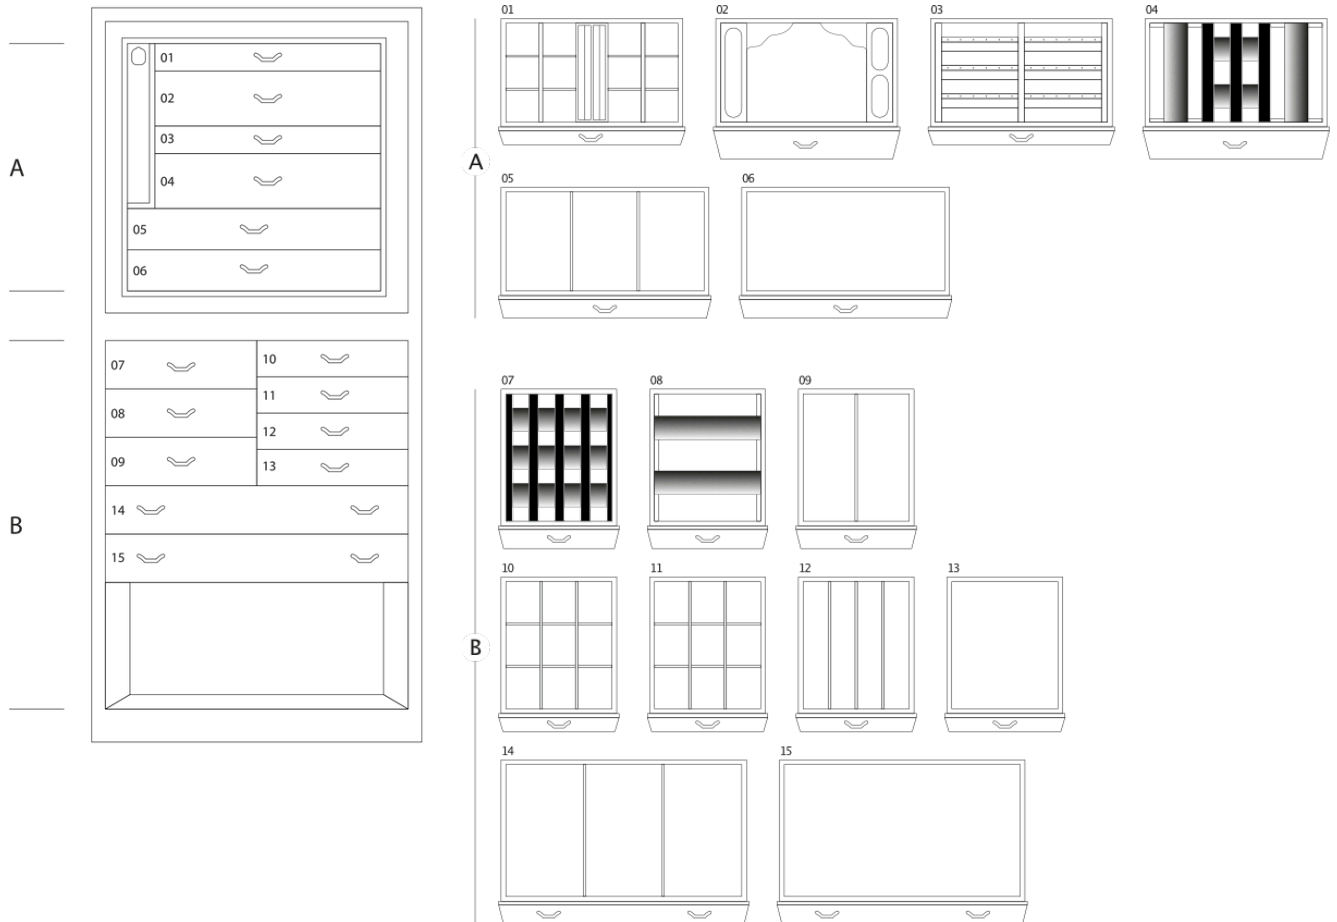

## MAGIA RADICA

Сейф для хранения ювелирных изделий. Комод из корневища вяза и красного дерева с выдвижным приспособлением для бус и цепочек. Аксессуары выполнены из латуни, покрытой золотом в 24 карата. Матовая отделка.

Размеры шкафа	см. 60x40x158,5
вес	kg. 142
Безопасные внутренние измерения	см. 55x33,5x53

## ТЕХНИЧЕСКИЕ ХАРАКТЕРИСТИКИ

**WINDER**

**DOUBLE**

**DOUBLE WINDER**