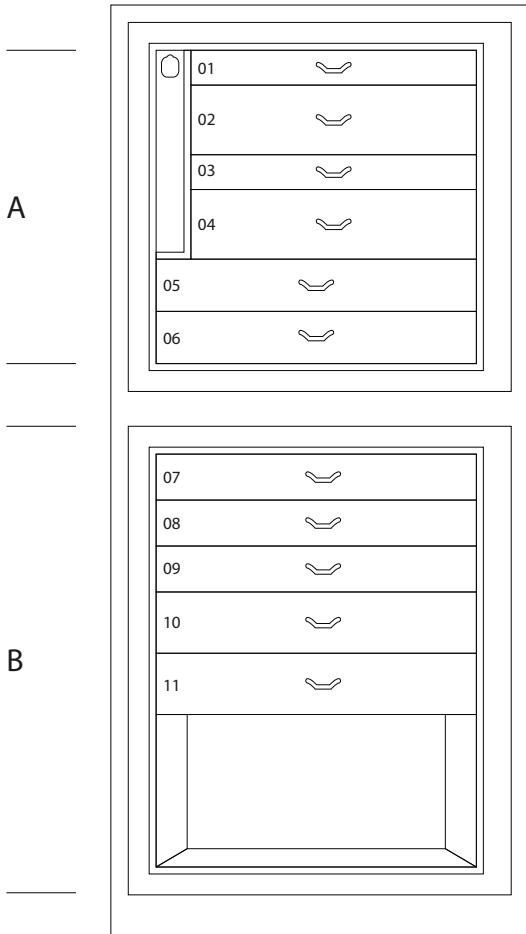

Размеры шкафа	см. 60x40x158,5
вес	kg. 142
Безопасные внутренние измерения	см. 55x33,5x53

ТЕХНИЧЕСКИЕ ХАРАКТЕРИСТИКИ

WINDER

DOUBLE

DOUBLE WINDER