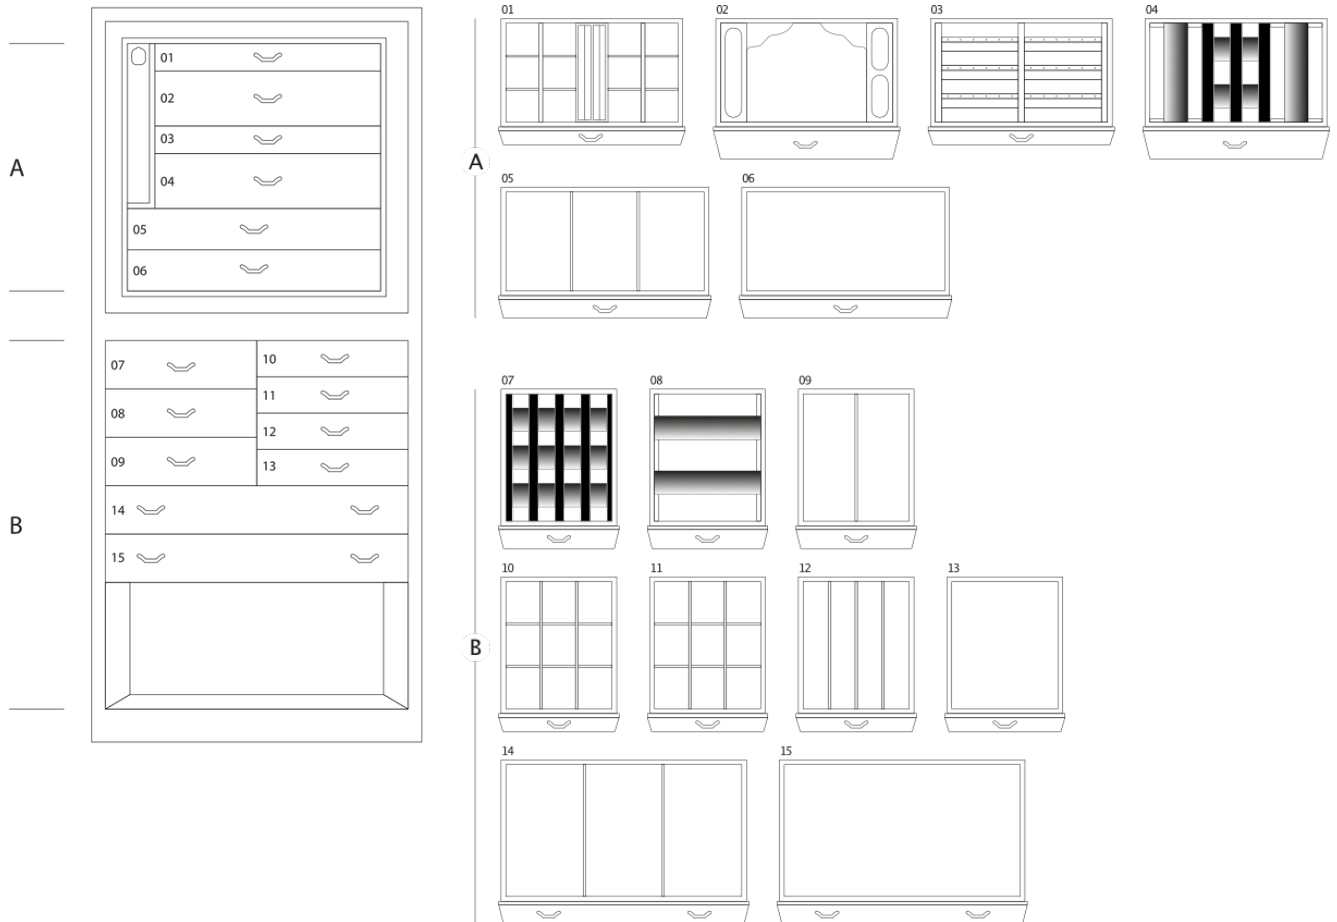

MAGIA RADICA

Сейф для хранения ювелирных изделий. Комод из корневища вяза и красного дерева с выдвижным приспособлением для бус и цепочек. Аксессуары выполнены из латуни, покрытой золотом в 24 карата. Матовая отделка.

| | |
|---------------------------------------|-----------------|
| Размеры шкафа | см. 60x40x158,5 |
| вес | kg. 142 |
| Безопасные внутренние измерения | см. 55x33,5x53 |

ТЕХНИЧЕСКИЕ ХАРАКТЕРИСТИКИ

WINDER