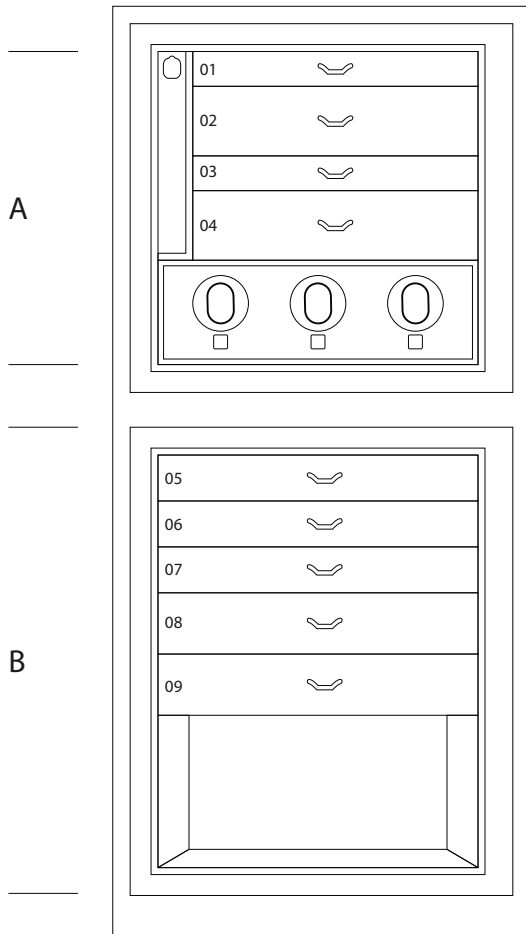

| | |
|---------------------------------------|-----------------|
| Размеры шкафа | см. 60x40x158,5 |
| вес | kg. 142 |
| Безопасные внутренние измерения | см. 55x33,5x53 |

ТЕХНИЧЕСКИЕ ХАРАКТЕРИСТИКИ

WINDER