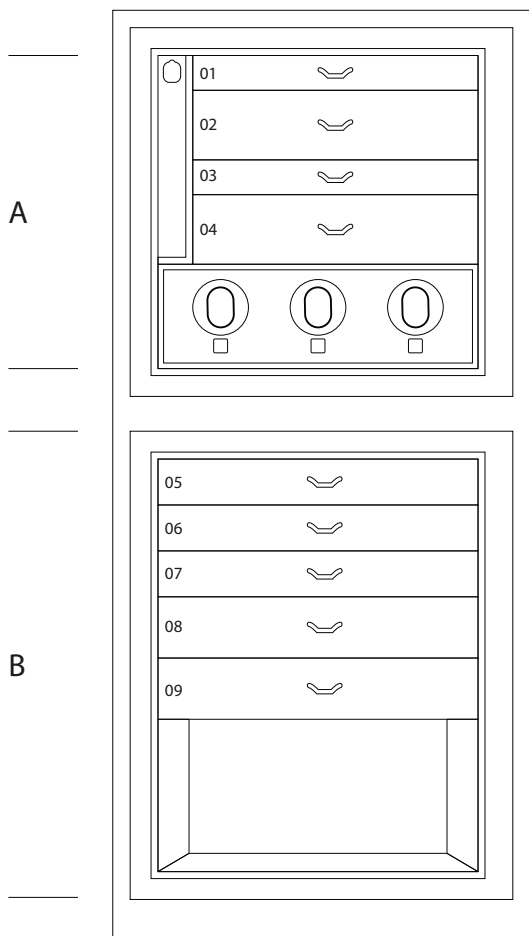

Размеры шкафа	см. 60x40x158,5
вес	kg. 142
Безопасные внутренние измерения	см. 55x33,5x53

ТЕХНИЧЕСКИЕ ХАРАКТЕРИСТИКИ

WINDER

DOUBLE

DOUBLE WINDER