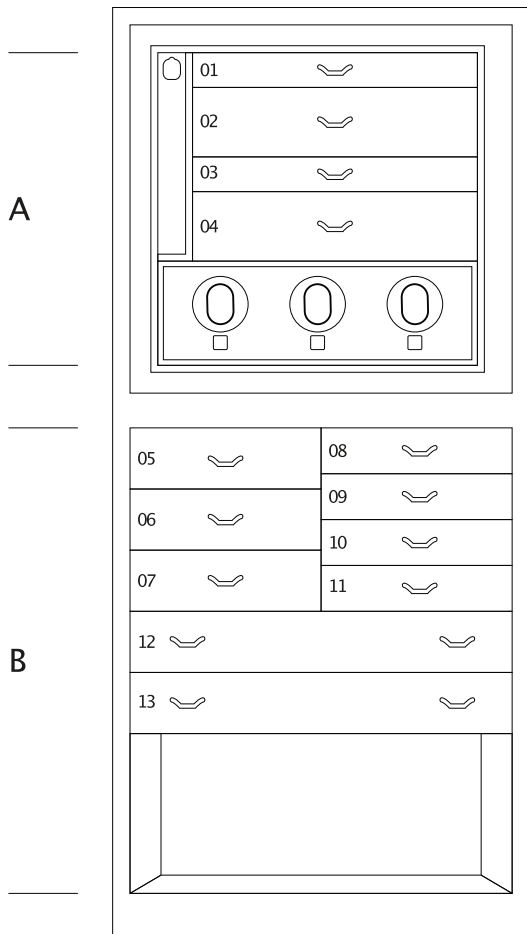

## MAGIA RADICA

Сейф для хранения ювелирных изделий. Комод из корневища вяза и красного дерева с выдвижным приспособлением для бус и цепочек. Аксессуары выполнены из латуни, покрытой золотом в 24 карата. Матовая отделка.

Размеры шкафа	см. 60x40x158,5
вес	kg. 142
Безопасные внутренние измерения	см. 55x33,5x53

## ТЕХНИЧЕСКИЕ ХАРАКТЕРИСТИКИ

**WINDER**

**DOUBLE**

**DOUBLE WINDER**