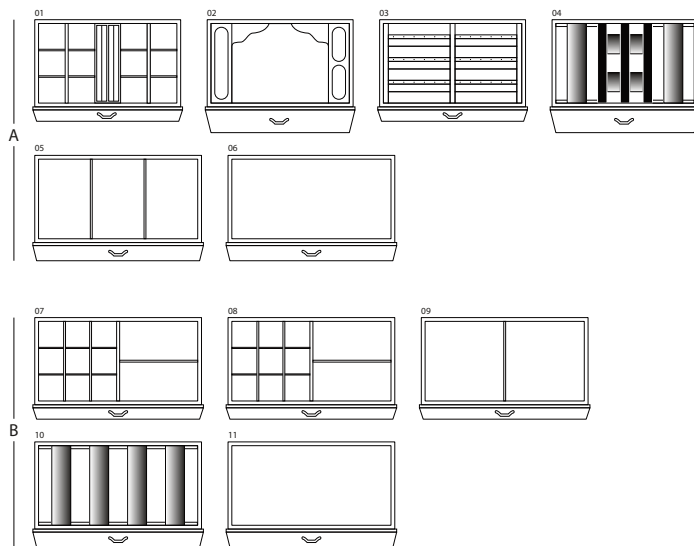

MAGIA RADICA

Сейф для хранения ювелирных изделий. Комод из корневища вяза и красного дерева с выдвижным приспособлением для бус и цепочек. Аксессуары выполнены из латуни, покрытой золотом в 24 карата. Матовая отделка.

| | |
|---------------------------------------|-----------------|
| Размеры шкафа | см. 60x40x158,5 |
| вес | kg. 142 |
| Безопасные внутренние измерения | см. 55x33,5x53 |

ТЕХНИЧЕСКИЕ ХАРАКТЕРИСТИКИ

WINDER