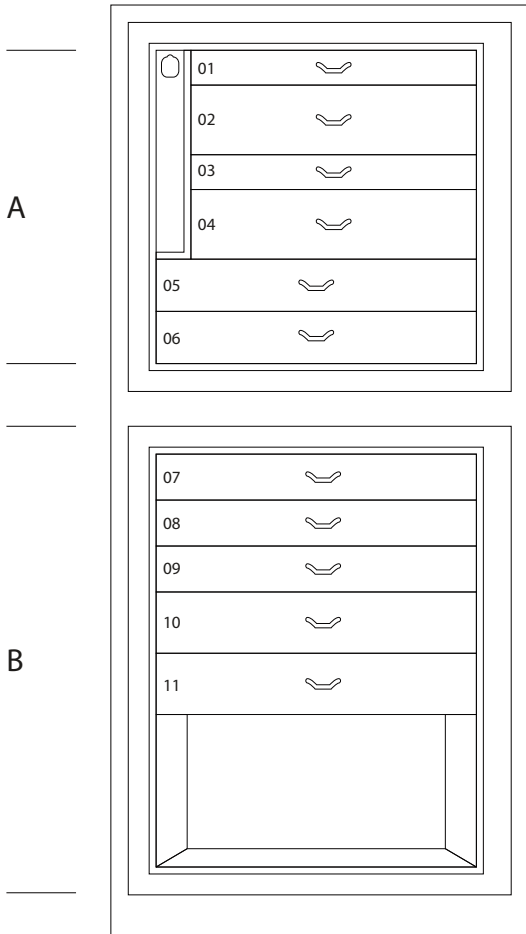

Размеры шкафа	см. 60x40x158,5
вес	kg. 142
Безопасные внутренние измерения	см. 55x33,5x53

## ТЕХНИЧЕСКИЕ ХАРАКТЕРИСТИКИ

**WINDER**

**DOUBLE**

**DOUBLE WINDER**