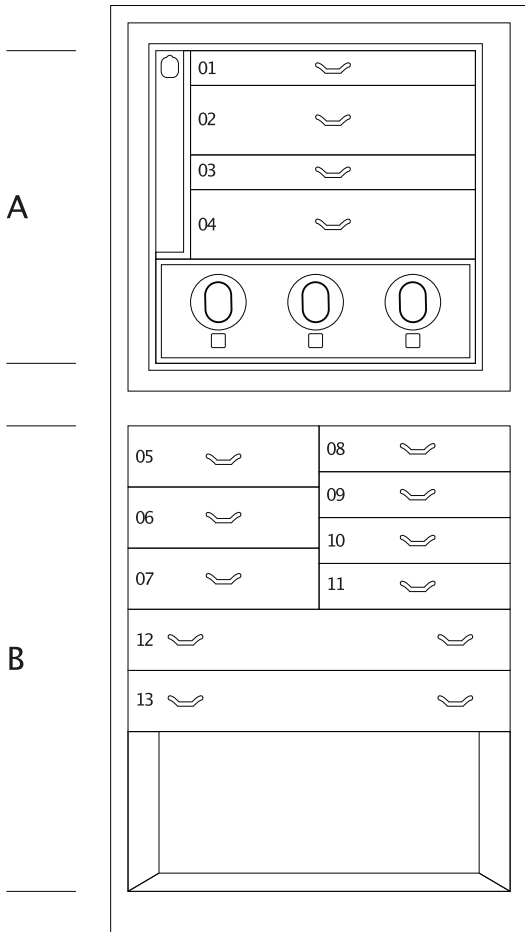

MAGIA RADICA

Сейф для хранения ювелирных изделий. Комод из корневища вяза и красного дерева с выдвижным приспособлением для бус и цепочек. Аксессуары выполнены из латуни, покрытой золотом в 24 карата. Матовая отделка.

Размеры шкафа	см. 60x40x158,5
вес	kg. 142
Безопасные внутренние измерения	см. 55x33,5x53

ТЕХНИЧЕСКИЕ ХАРАКТЕРИСТИКИ

WINDER

DOUBLE

DOUBLE WINDER