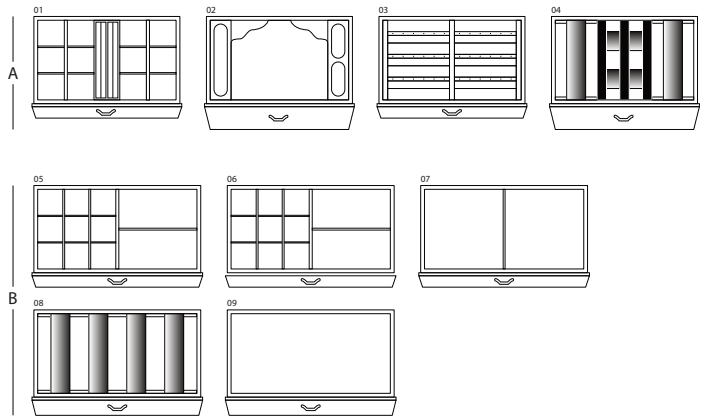

| | |
|---------------------------------------|-----------------|
| Размеры шкафа | см. 60x40x158,5 |
| вес | kg. 142 |
| Безопасные внутренние измерения | см. 55x33,5x53 |

ТЕХНИЧЕСКИЕ ХАРАКТЕРИСТИКИ

WINDER