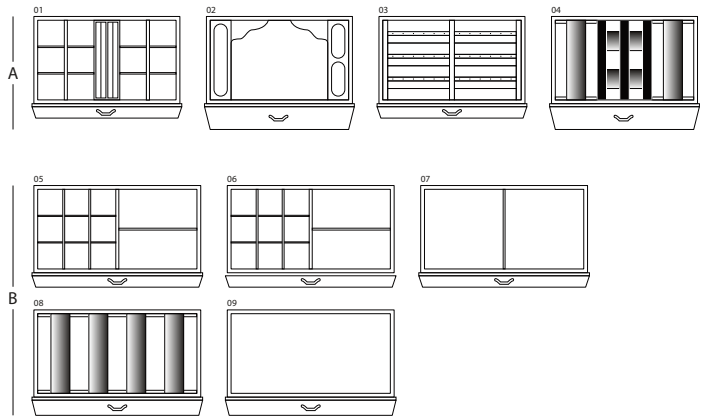

Размеры шкафа	см. 60x40x158,5
вес	kg. 142
Безопасные внутренние измерения	см. 55x33,5x53

## ТЕХНИЧЕСКИЕ ХАРАКТЕРИСТИКИ

**WINDER**

**DOUBLE**

**DOUBLE WINDER**