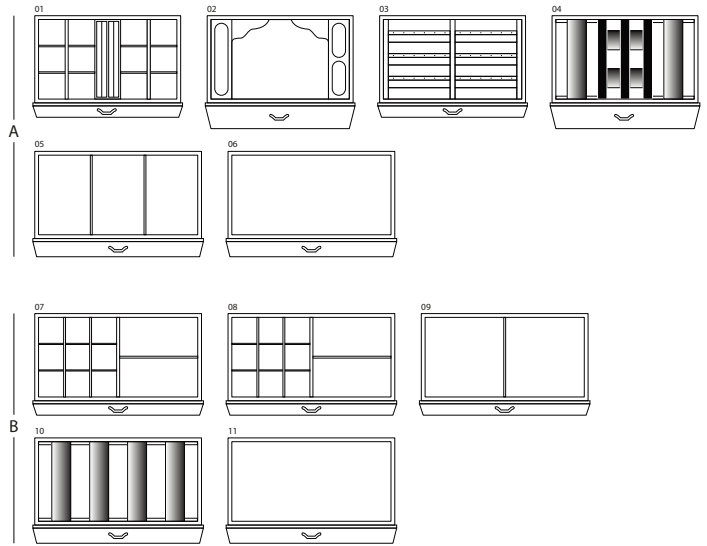

## MAGIA RADICA

Сейф для хранения ювелирных изделий. Комод из корневища вяза и красного дерева с выдвижным приспособлением для бус и цепочек. Аксессуары выполнены из латуни, покрытой золотом в 24 карата. Матовая отделка.

Размеры шкафа	см. 60x40x158,5
вес	kg. 142
Безопасные внутренние измерения	см. 55x33,5x53

## ТЕХНИЧЕСКИЕ ХАРАКТЕРИСТИКИ

**WINDER**

**DOUBLE**

**DOUBLE WINDER**