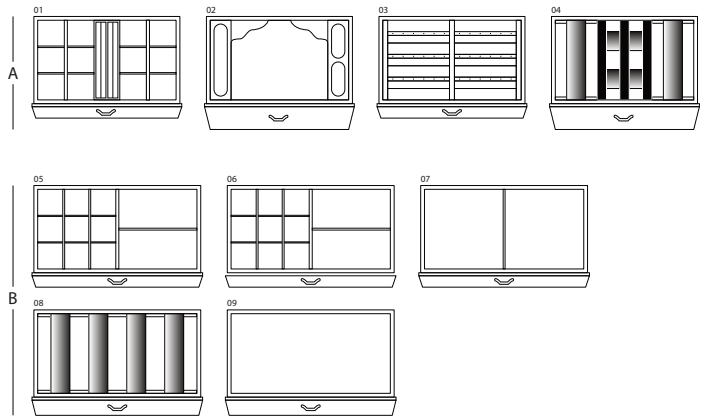

MAGIA RADICA

Сейф для хранения ювелирных изделий. Комод из корневища вяза и красного дерева с выдвижным приспособлением для бус и цепочек. Аксессуары выполнены из латуни, покрытой золотом в 24 карата. Матовая отделка.

Размеры шкафа	см. 60x40x158,5
вес	kg. 142
Безопасные внутренние измерения	см. 55x33,5x53

ТЕХНИЧЕСКИЕ ХАРАКТЕРИСТИКИ

WINDER

DOUBLE

DOUBLE WINDER