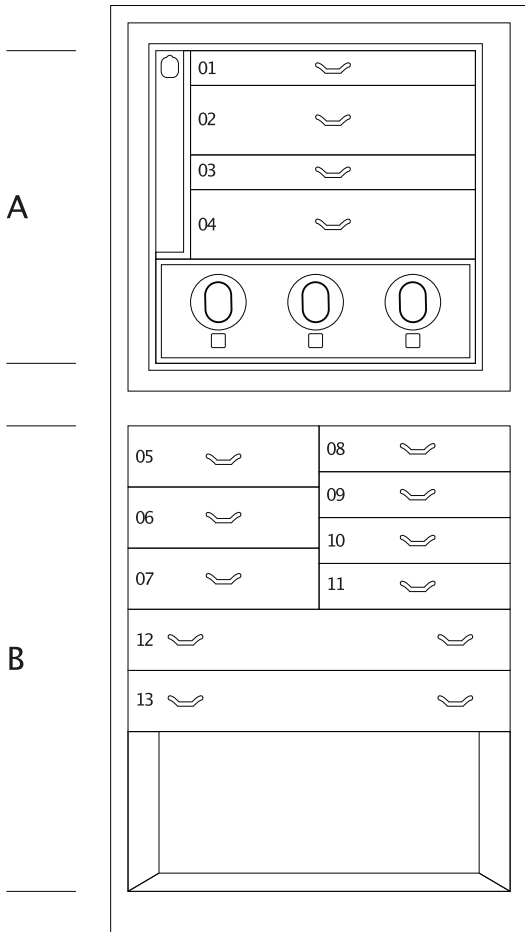

MAGIA RADICA

Сейф для хранения ювелирных изделий. Комод из корневища вяза и красного дерева с выдвижным приспособлением для бус и цепочек. Аксессуары выполнены из латуни, покрытой золотом в 24 карата. Матовая отделка.

| | |
|---------------------------------------|-----------------|
| Размеры шкафа | см. 60x40x158,5 |
| вес | kg. 142 |
| Безопасные внутренние измерения | см. 55x33,5x53 |

ТЕХНИЧЕСКИЕ ХАРАКТЕРИСТИКИ

WINDER