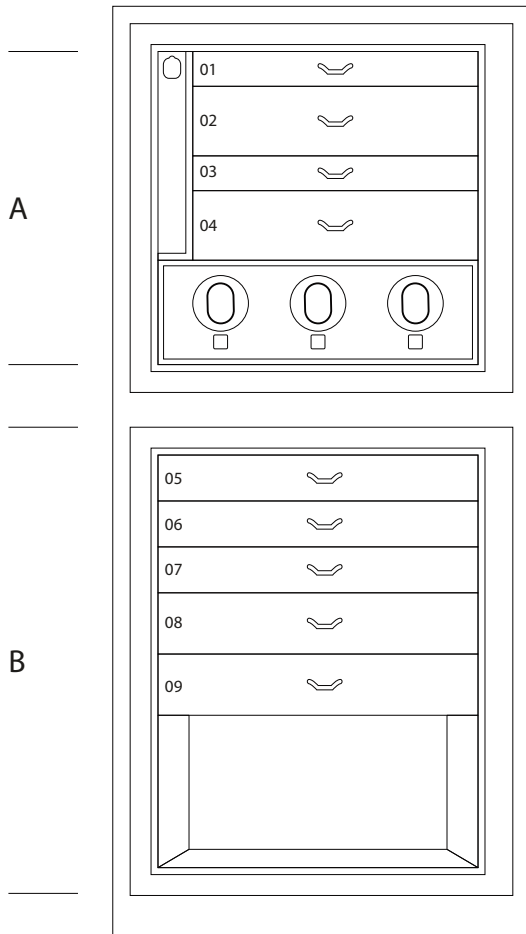

Размеры шкафа	см. 60x40x158,5
вес	kg. 142
Безопасные внутренние измерения	см. 55x33,5x53

## ТЕХНИЧЕСКИЕ ХАРАКТЕРИСТИКИ

**WINDER**

**DOUBLE**

**DOUBLE WINDER**