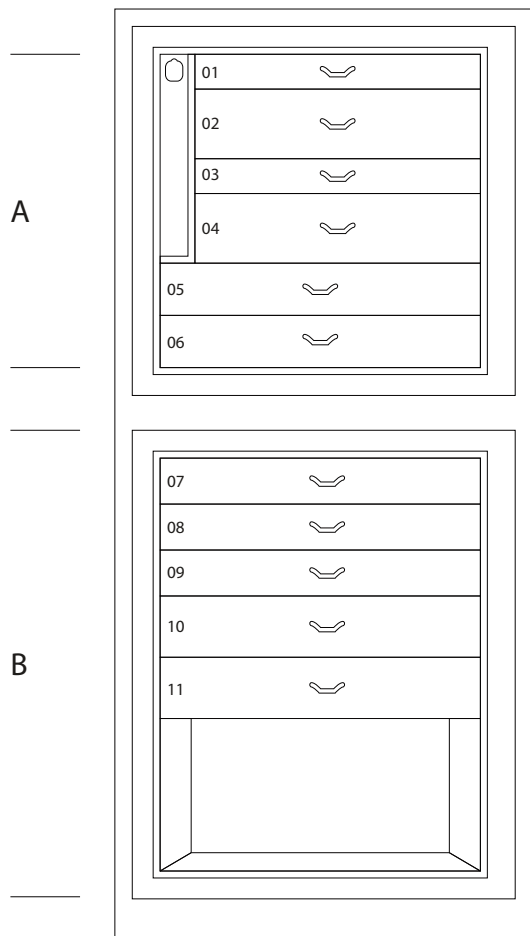

MAGIA ARTICO

Сейф для хранения ювелирных изделий. Комод из полированного белого клена с выдвижным приспособлением для бус и цепочек. Аксессуары выполнены из латуни, покрытой золотом в 24 карата.

Размеры шкафа	см. 60x40x158,5
вес	kg. 142
Безопасные внутренние измерения	см. 55x33,5x53

ТЕХНИЧЕСКИЕ ХАРАКТЕРИСТИКИ

WINDER

DOUBLE

DOUBLE WINDER