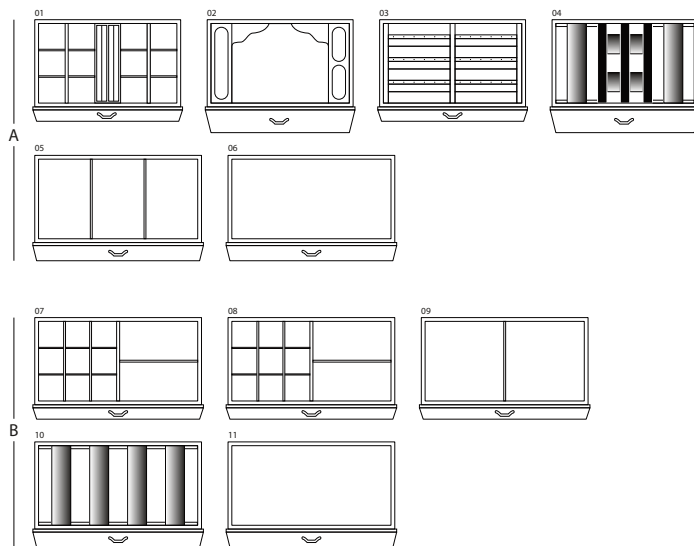

## MAGIA ARTICO

Сейф для хранения ювелирных изделий. Комод из полированного белого клена с выдвижным приспособлением для бус и цепочек. Аксессуары выполнены из латуни, покрытой золотом в 24 карата.

Размеры шкафа	см. 60x40x158,5
вес	kg. 142
Безопасные внутренние измерения	см. 55x33,5x53

## ТЕХНИЧЕСКИЕ ХАРАКТЕРИСТИКИ

**WINDER**

**DOUBLE**

**DOUBLE WINDER**