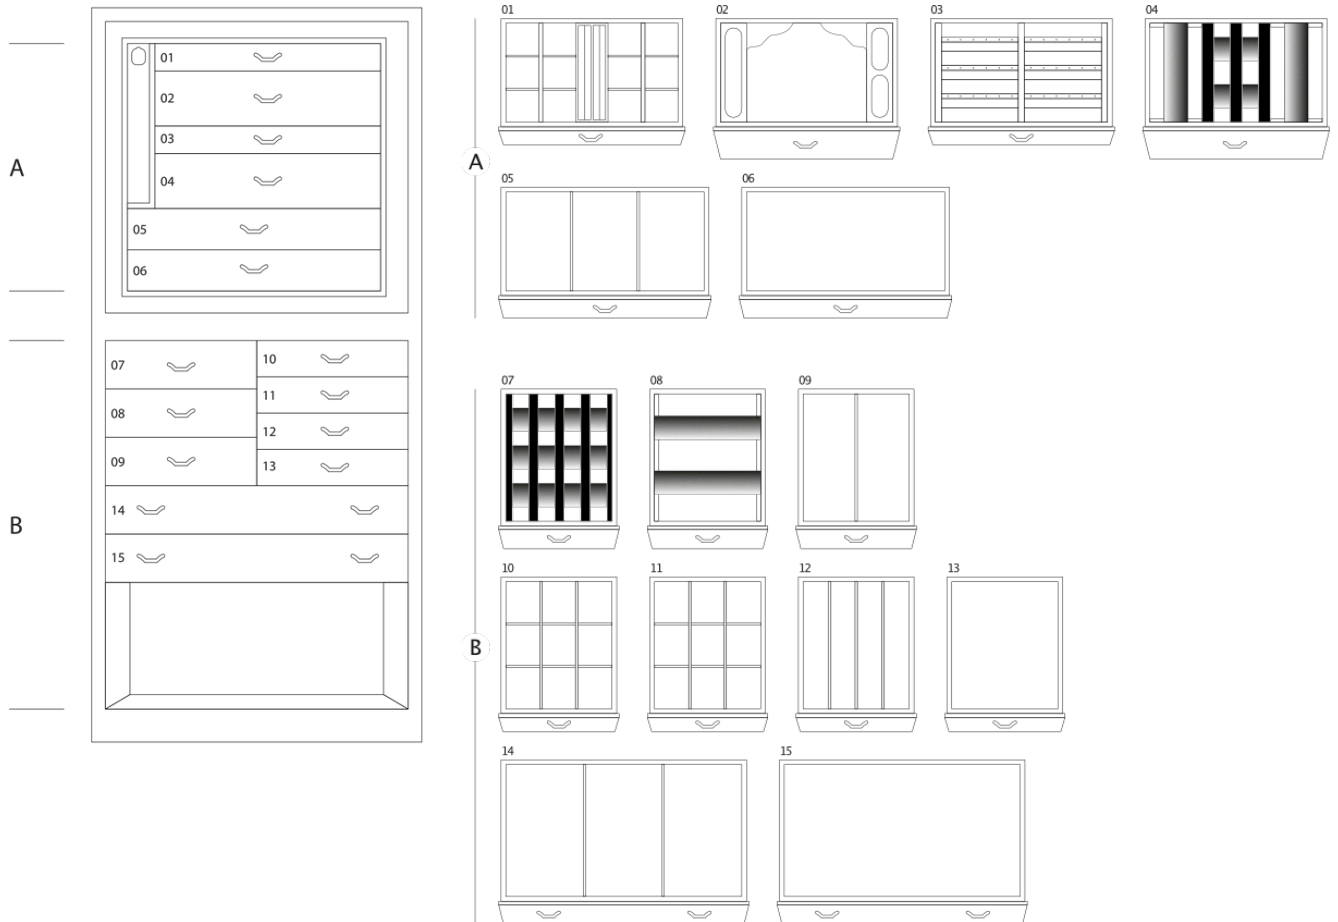

## MAGIA ARTICO

Сейф для хранения ювелирных изделий. Комод из полированного белого клена с выдвижным приспособлением для бус и цепочек. Аксессуары выполнены из латуни, покрытой золотом в 24 карата.

Размеры шкафа	см. 60x40x158,5
вес	kg. 142
Безопасные внутренние измерения	см. 55x33,5x53

## ТЕХНИЧЕСКИЕ ХАРАКТЕРИСТИКИ

**WINDER**

**DOUBLE**

**DOUBLE WINDER**