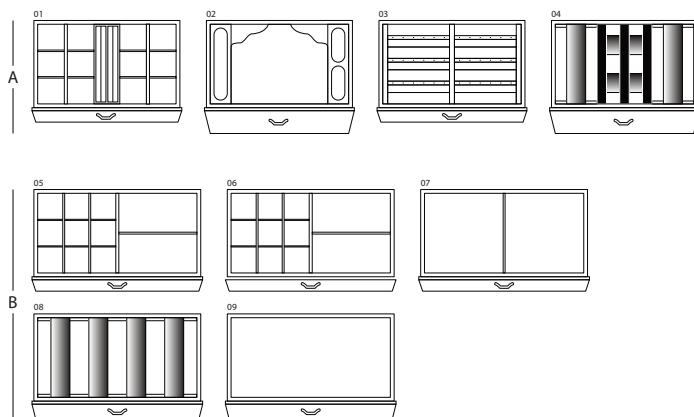

## MAGIA ARTICO

Сейф для хранения ювелирных изделий. Комод из полированного белого клена с выдвижным приспособлением для бус и цепочек. Аксессуары выполнены из латуни, покрытой золотом в 24 карата.

Размеры шкафа	см. 60x40x158,5
вес	kg. 142
Безопасные внутренние измерения	см. 55x33,5x53

## ТЕХНИЧЕСКИЕ ХАРАКТЕРИСТИКИ

**WINDER**

**DOUBLE**

**DOUBLE WINDER**