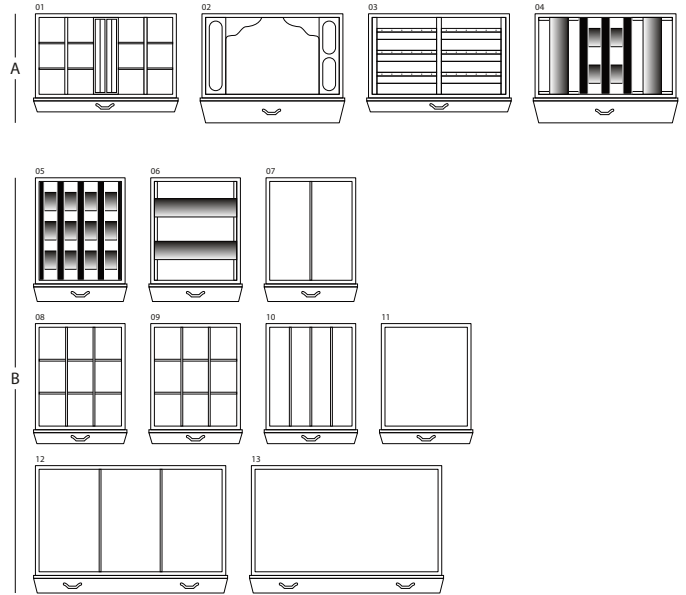

MAGIA ARTICO

Сейф для хранения ювелирных изделий. Комод из полированного белого клена с выдвижным приспособлением для бус и цепочек. Аксессуары выполнены из латуни, покрытой золотом в 24 карата.

Размеры шкафа	см. 60x40x158,5
вес	kg. 142
Безопасные внутренние измерения	см. 55x33,5x53

ТЕХНИЧЕСКИЕ ХАРАКТЕРИСТИКИ

WINDER

DOUBLE

DOUBLE WINDER