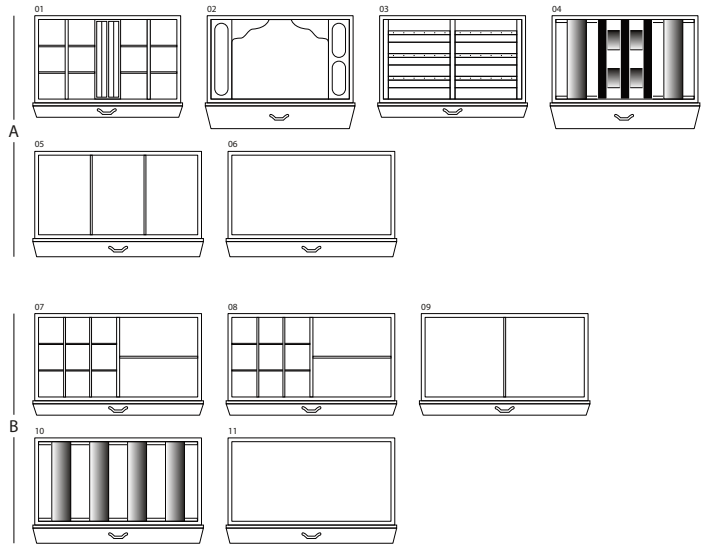

MAGIA ARTICO

Сейф для хранения ювелирных изделий. Комод из полированного белого клена с выдвижным приспособлением для бус и цепочек. Аксессуары выполнены из латуни, покрытой золотом в 24 карата.

Размеры шкафа	см. 60x40x158,5
вес	kg. 142
Безопасные внутренние измерения	см. 55x33,5x53

ТЕХНИЧЕСКИЕ ХАРАКТЕРИСТИКИ

WINDER

DOUBLE

DOUBLE WINDER