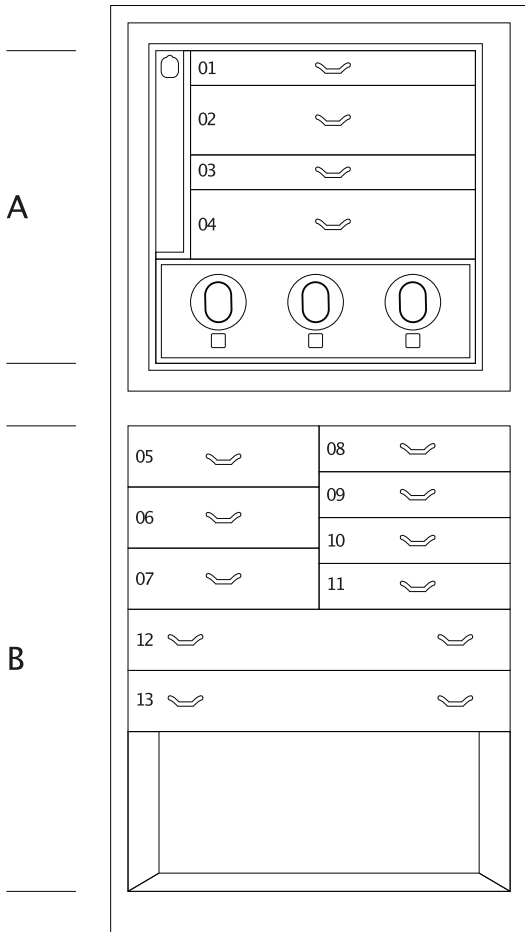

## MAGIA ARTICO

Сейф для хранения ювелирных изделий. Комод из полированного белого клена с выдвижным приспособлением для бус и цепочек. Аксессуары выполнены из латуни, покрытой золотом в 24 карата.

Размеры шкафа	см. 60x40x158,5
вес	kg. 142
Безопасные внутренние измерения	см. 55x33,5x53

## ТЕХНИЧЕСКИЕ ХАРАКТЕРИСТИКИ

**WINDER**

**DOUBLE**

**DOUBLE WINDER**