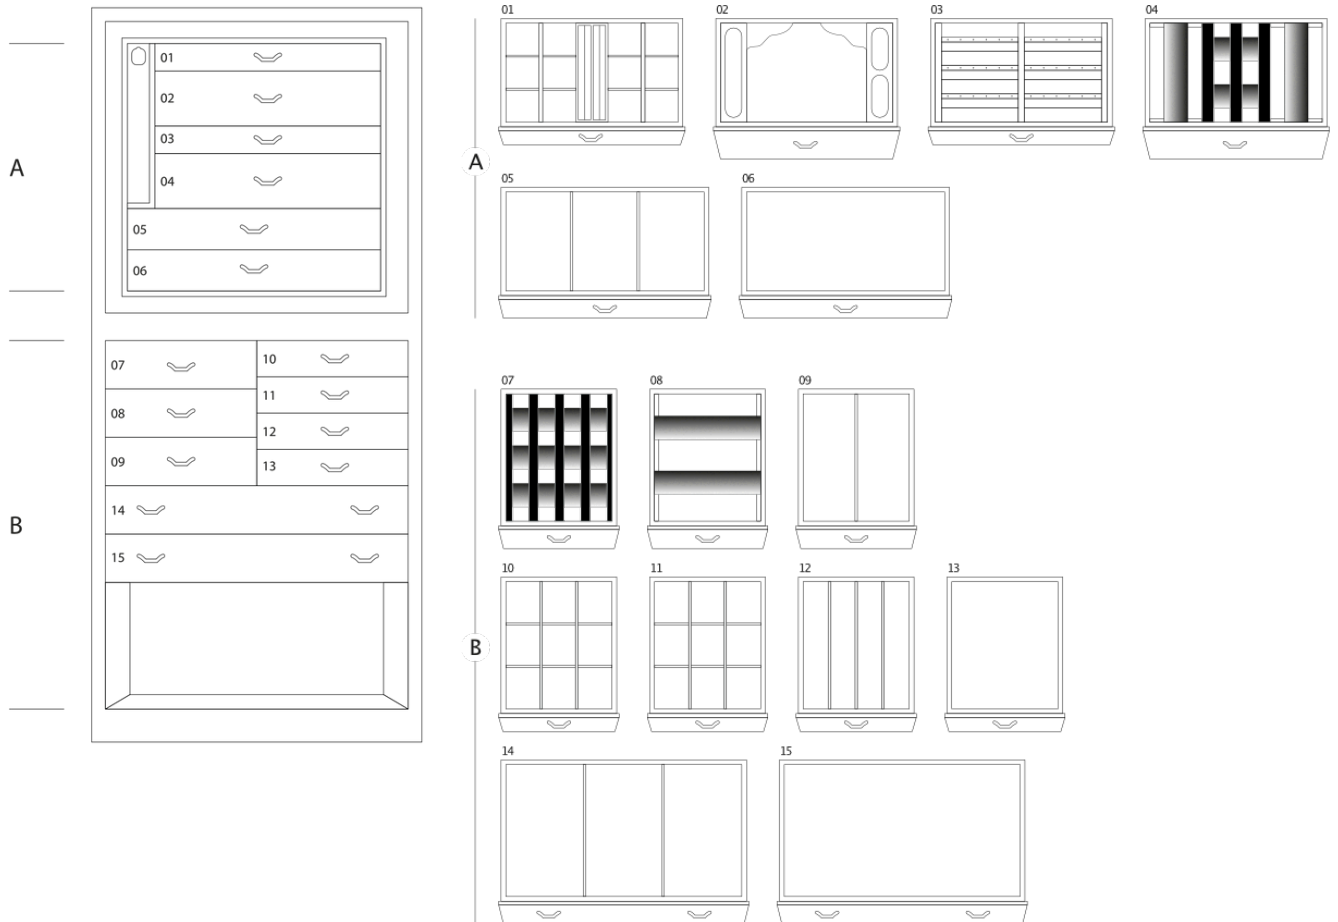

MAGIA ARTICO

Сейф для хранения ювелирных изделий. Комод из полированного белого клена с выдвижным приспособлением для бус и цепочек. Аксессуары выполнены из латуни, покрытой золотом в 24 карата.

Размеры шкафа	см. 60x40x158,5
вес	kg. 142
Безопасные внутренние измерения	см. 55x33,5x53

ТЕХНИЧЕСКИЕ ХАРАКТЕРИСТИКИ

WINDER

DOUBLE

DOUBLE WINDER