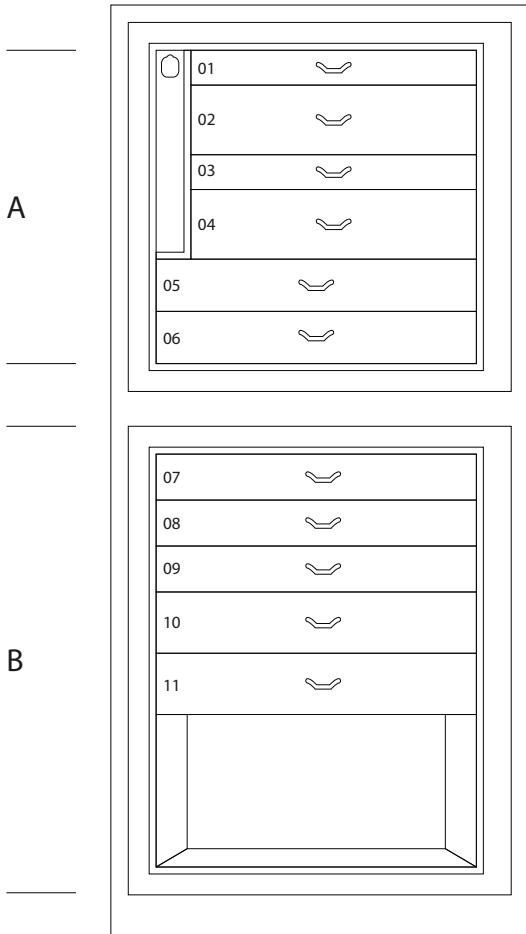

## MAGIA ARTICO

Сейф для хранения ювелирных изделий. Комод из полированного белого клена с выдвижным приспособлением для бус и цепочек. Аксессуары выполнены из латуни, покрытой золотом в 24 карата.

Размеры шкафа	см. 60x40x158,5
вес	kg. 142
Безопасные внутренние измерения	см. 55x33,5x53

## ТЕХНИЧЕСКИЕ ХАРАКТЕРИСТИКИ

**WINDER**

**DOUBLE**

**DOUBLE WINDER**