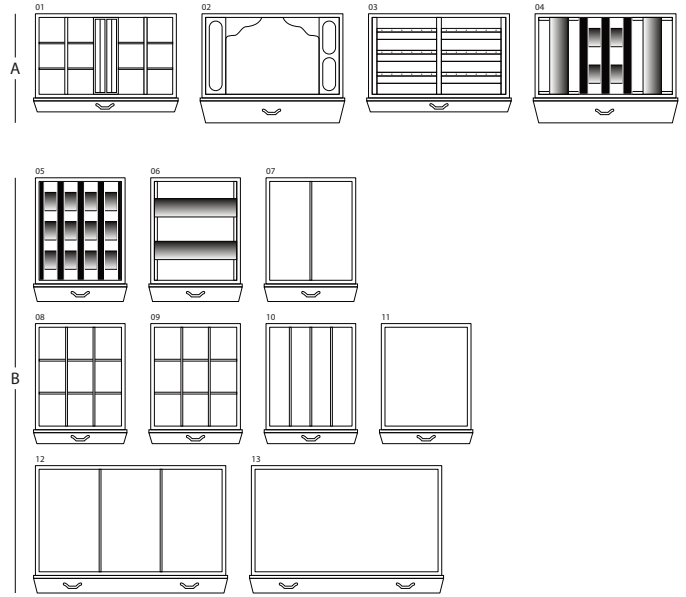

## MAGIA ARTICO

Сейф для хранения ювелирных изделий. Комод из полированного белого клена с выдвижным приспособлением для бус и цепочек. Аксессуары выполнены из латуни, покрытой золотом в 24 карата.

Размеры шкафа	см. 60x40x158,5
вес	kg. 142
Безопасные внутренние измерения	см. 55x33,5x53

## ТЕХНИЧЕСКИЕ ХАРАКТЕРИСТИКИ

**WINDER**

**DOUBLE**

**DOUBLE WINDER**