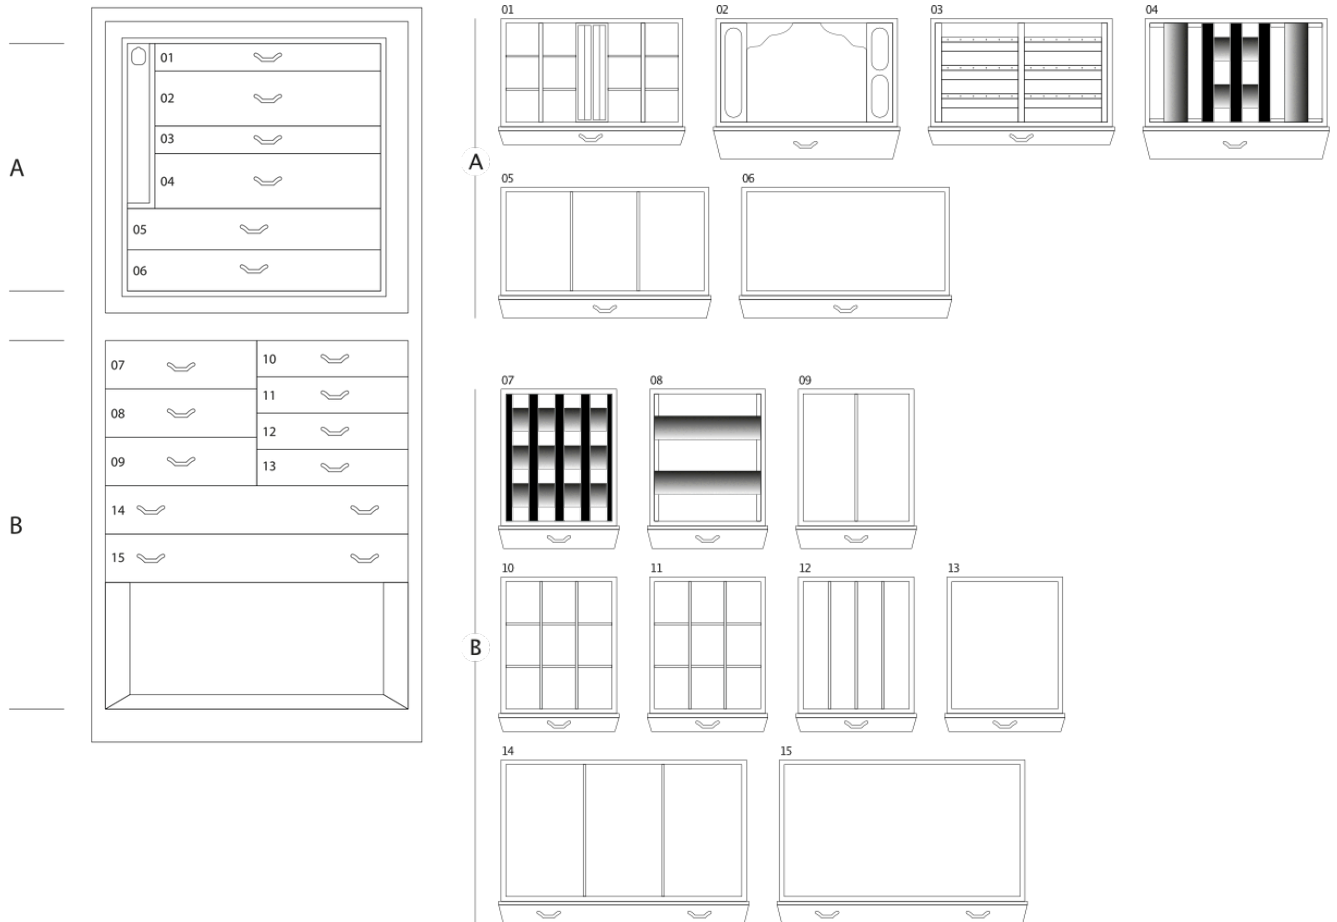

MAGIA ARTICO

Сейф для хранения ювелирных изделий. Комод из полированного белого клена с выдвижным приспособлением для бус и цепочек. Аксессуары выполнены из латуни, покрытой золотом в 24 карата.

Размеры шкафа	см. 60x40x158,5
вес	kg. 142
Безопасные внутренние измерения	см. 55x33,5x53

ТЕХНИЧЕСКИЕ ХАРАКТЕРИСТИКИ

WINDER

DOUBLE

DOUBLE WINDER