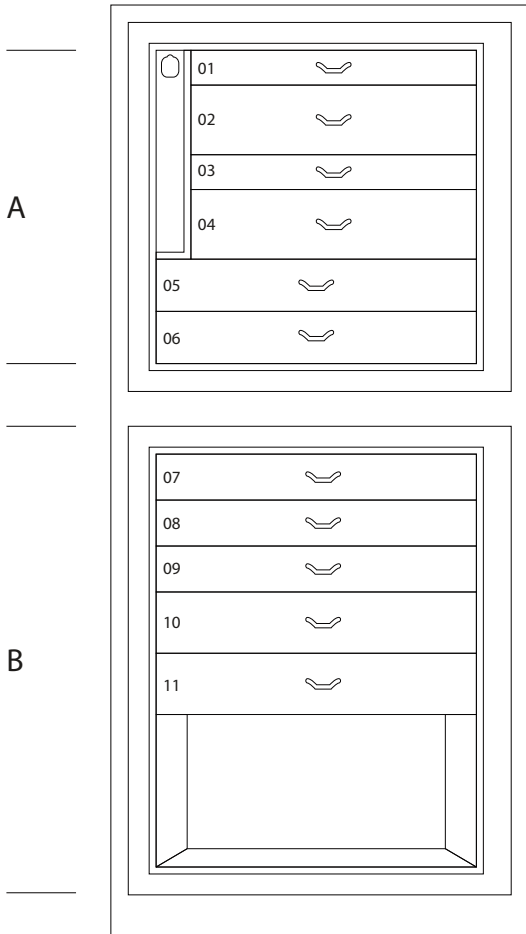

MAGIA ARTICO

Сейф для хранения ювелирных изделий. Комод из полированного белого клена с выдвижным приспособлением для бус и цепочек. Аксессуары выполнены из латуни, покрытой золотом в 24 карата.

Размеры шкафа	см. 60x40x158,5
вес	kg. 142
Безопасные внутренние измерения	см. 55x33,5x53

ТЕХНИЧЕСКИЕ ХАРАКТЕРИСТИКИ

WINDER

DOUBLE

DOUBLE WINDER