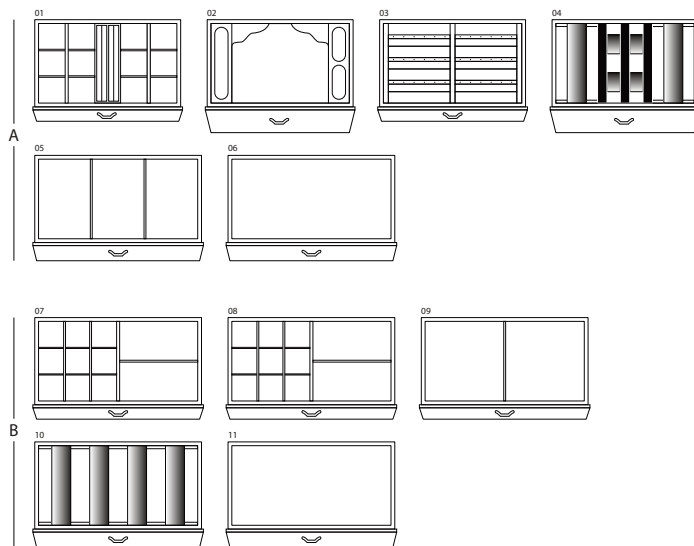

MAGIA ARTICO

Сейф для хранения ювелирных изделий. Комод из полированного белого клена с выдвижным приспособлением для бус и цепочек. Аксессуары выполнены из латуни, покрытой золотом в 24 карата.

Размеры шкафа	см. 60x40x158,5
вес	kg. 142
Безопасные внутренние измерения	см. 55x33,5x53

ТЕХНИЧЕСКИЕ ХАРАКТЕРИСТИКИ

WINDER

DOUBLE

DOUBLE WINDER