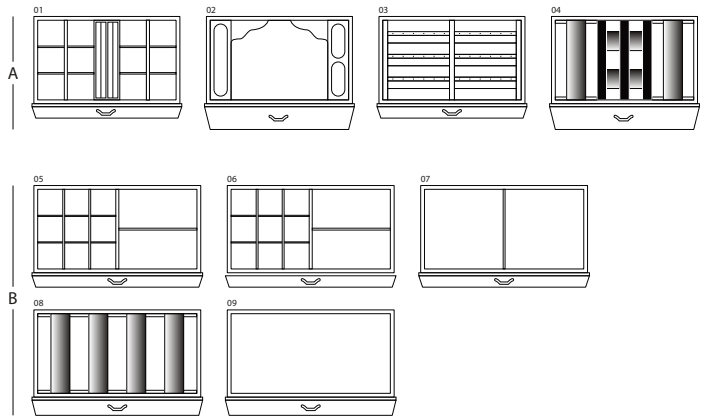

## MAGIA ARTICO

Сейф для хранения ювелирных изделий. Комод из полированного белого клена с выдвижным приспособлением для бус и цепочек. Аксессуары выполнены из латуни, покрытой золотом в 24 карата.

Размеры шкафа	см. 60x40x158,5
вес	kg. 142
Безопасные внутренние измерения	см. 55x33,5x53

## ТЕХНИЧЕСКИЕ ХАРАКТЕРИСТИКИ

**WINDER**

**DOUBLE**

**DOUBLE WINDER**