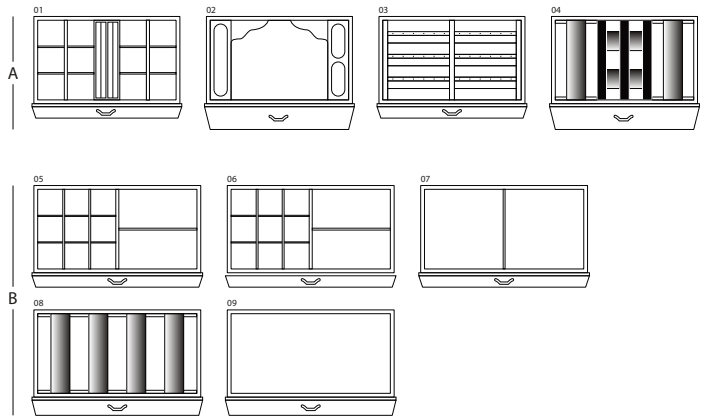

MAGIA ARTICO

Сейф для хранения ювелирных изделий. Комод из полированного белого клена с выдвижным приспособлением для бус и цепочек. Аксессуары выполнены из латуни, покрытой золотом в 24 карата.

Размеры шкафа	см. 60x40x158,5
вес	kg. 142
Безопасные внутренние измерения	см. 55x33,5x53

ТЕХНИЧЕСКИЕ ХАРАКТЕРИСТИКИ

WINDER

DOUBLE

DOUBLE WINDER