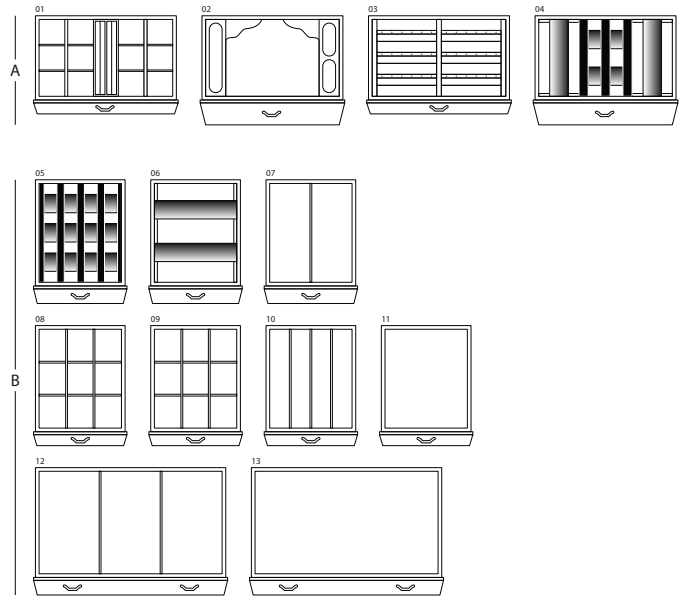

MAGIA ARTICO

Сейф для хранения ювелирных изделий. Комод из полированного белого клена с выдвижным приспособлением для бус и цепочек. Аксессуары выполнены из латуни, покрытой золотом в 24 карата.

Размеры шкафа	см. 60x40x158,5
вес	kg. 142
Безопасные внутренние измерения	см. 55x33,5x53

ТЕХНИЧЕСКИЕ ХАРАКТЕРИСТИКИ

WINDER

DOUBLE

DOUBLE WINDER