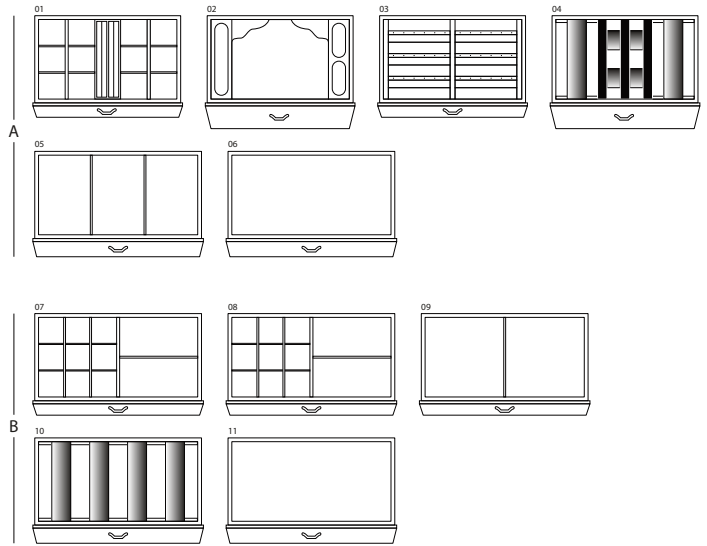

## MAGIA ARTICO

Сейф для хранения ювелирных изделий. Комод из полированного белого клена с выдвижным приспособлением для бус и цепочек. Аксессуары выполнены из латуни, покрытой золотом в 24 карата.

Размеры шкафа	см. 60x40x158,5
вес	kg. 142
Безопасные внутренние измерения	см. 55x33,5x53

## ТЕХНИЧЕСКИЕ ХАРАКТЕРИСТИКИ

**WINDER**

**DOUBLE**

**DOUBLE WINDER**