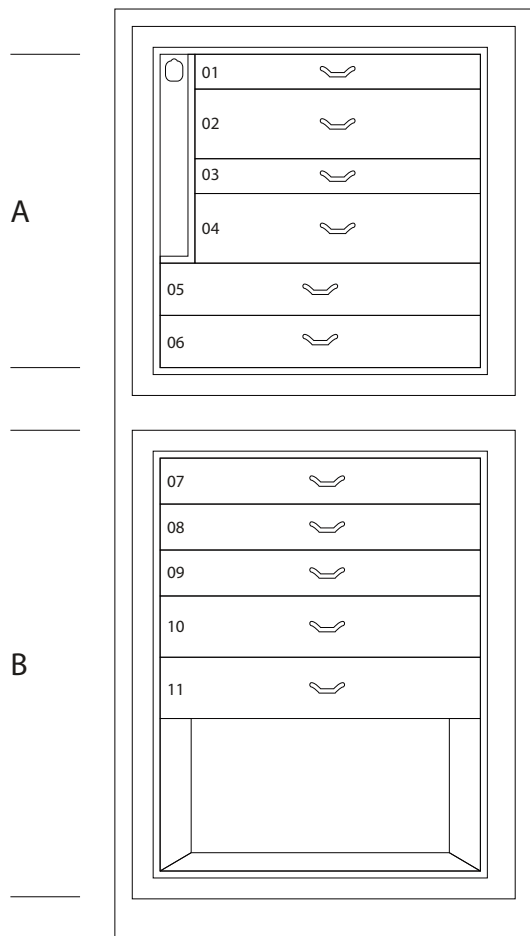

## MAGIA ARTICO

Сейф для хранения ювелирных изделий. Комод из полированного белого клена с выдвижным приспособлением для бус и цепочек. Аксессуары выполнены из латуни, покрытой золотом в 24 карата.

Размеры шкафа	см. 60x40x158,5
вес	kg. 142
Безопасные внутренние измерения	см. 55x33,5x53

## ТЕХНИЧЕСКИЕ ХАРАКТЕРИСТИКИ

**WINDER**

**DOUBLE**

**DOUBLE WINDER**