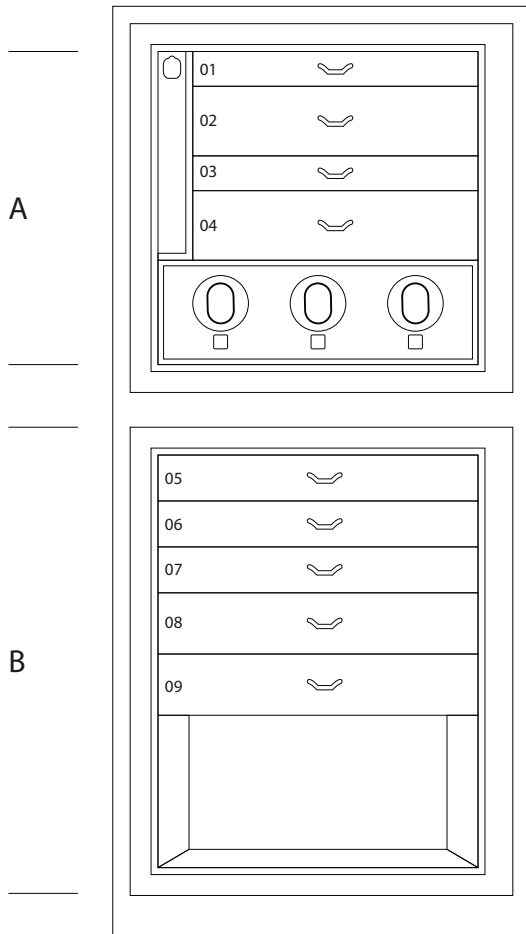

MAGIA ARTICO

Сейф для хранения ювелирных изделий. Комод из полированного белого клена с выдвижным приспособлением для бус и цепочек. Аксессуары выполнены из латуни, покрытой золотом в 24 карата.

Размеры шкафа	см. 60x40x158,5
вес	kg. 142
Безопасные внутренние измерения	см. 55x33,5x53

ТЕХНИЧЕСКИЕ ХАРАКТЕРИСТИКИ

WINDER

DOUBLE

DOUBLE WINDER