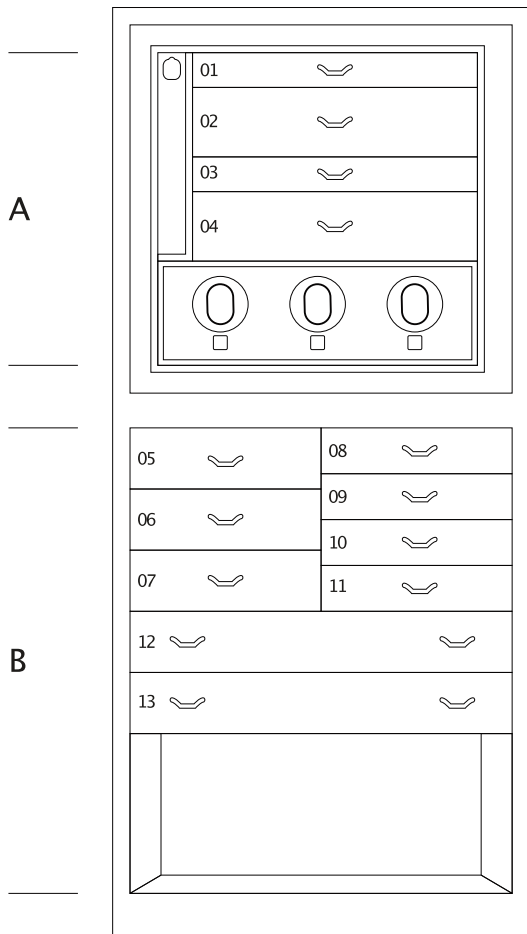

MAGIA ARTICO

Сейф для хранения ювелирных изделий. Комод из полированного белого клена с выдвижным приспособлением для бус и цепочек. Аксессуары выполнены из латуни, покрытой золотом в 24 карата.

Размеры шкафа	см. 60x40x158,5
вес	kg. 142
Безопасные внутренние измерения	см. 55x33,5x53

ТЕХНИЧЕСКИЕ ХАРАКТЕРИСТИКИ

WINDER

DOUBLE

DOUBLE WINDER