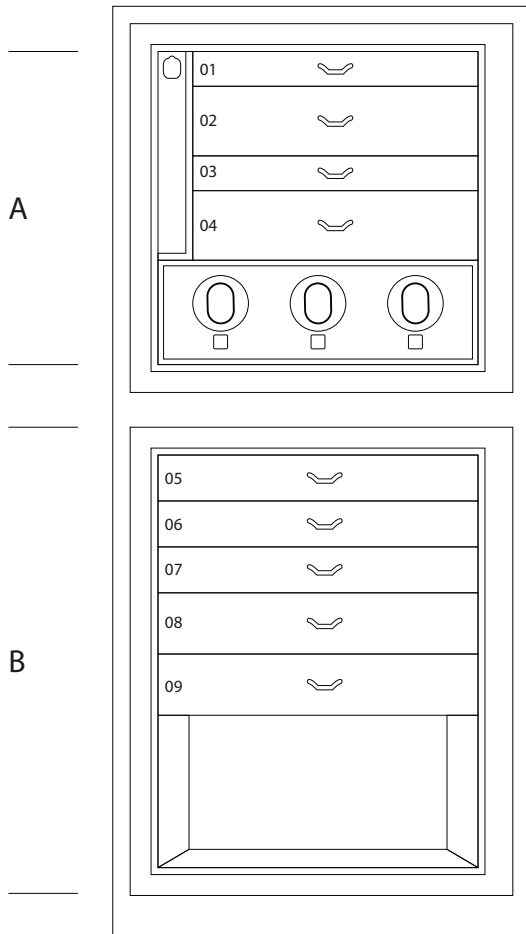

## MAGIA ARTICO

Сейф для хранения ювелирных изделий. Комод из полированного белого клена с выдвижным приспособлением для бус и цепочек. Аксессуары выполнены из латуни, покрытой золотом в 24 карата.

Размеры шкафа	см. 60x40x158,5
вес	kg. 142
Безопасные внутренние измерения	см. 55x33,5x53

## ТЕХНИЧЕСКИЕ ХАРАКТЕРИСТИКИ

**WINDER**

**DOUBLE**

**DOUBLE WINDER**