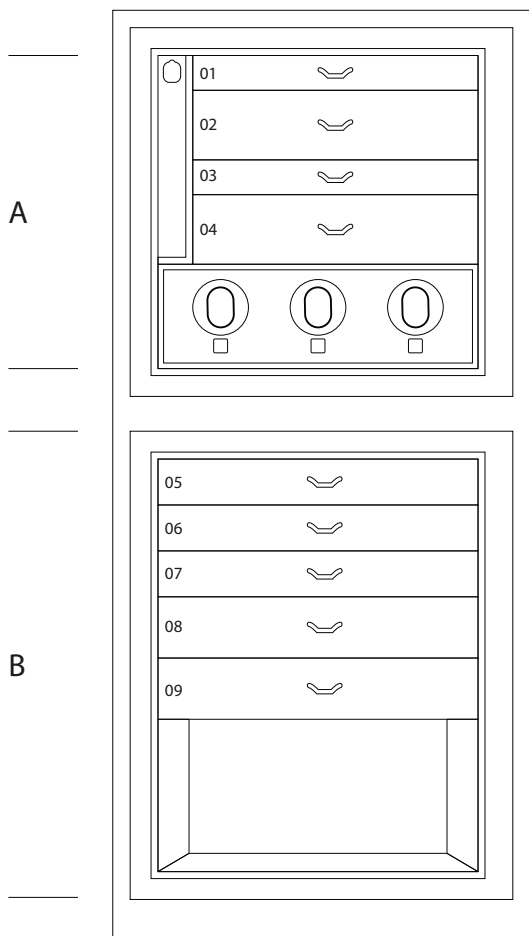

## MAGIA ARTICO

Сейф для хранения ювелирных изделий. Комод из полированного белого клена с выдвижным приспособлением для бус и цепочек. Аксессуары выполнены из латуни, покрытой золотом в 24 карата.

Размеры шкафа	см. 60x40x158,5
вес	kg. 142
Безопасные внутренние измерения	см. 55x33,5x53

## ТЕХНИЧЕСКИЕ ХАРАКТЕРИСТИКИ

**WINDER**

**DOUBLE**

**DOUBLE WINDER**