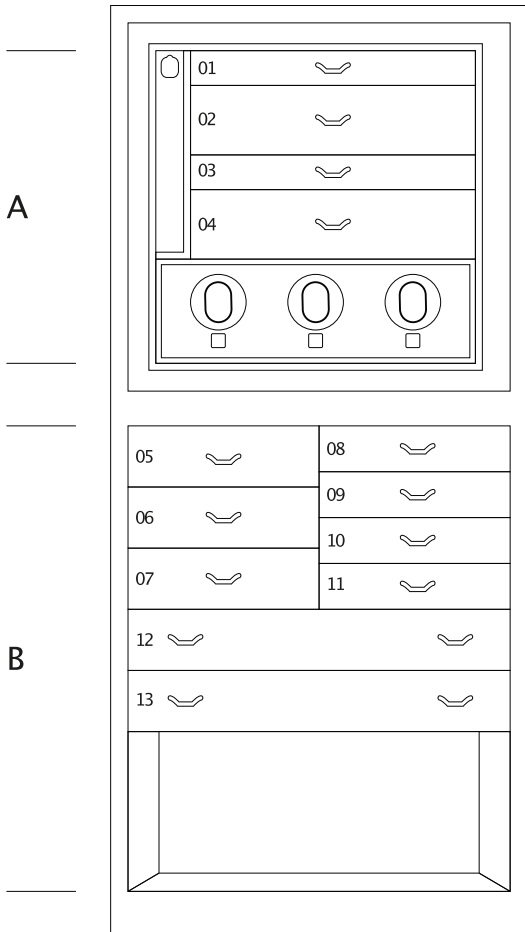

MAGIA ARTICO

Сейф для хранения ювелирных изделий. Комод из полированного белого клена с выдвижным приспособлением для бус и цепочек. Аксессуары выполнены из латуни, покрытой золотом в 24 карата.

Размеры шкафа	см. 60x40x158,5
вес	kg. 142
Безопасные внутренние измерения	см. 55x33,5x53

ТЕХНИЧЕСКИЕ ХАРАКТЕРИСТИКИ

WINDER

DOUBLE

DOUBLE WINDER