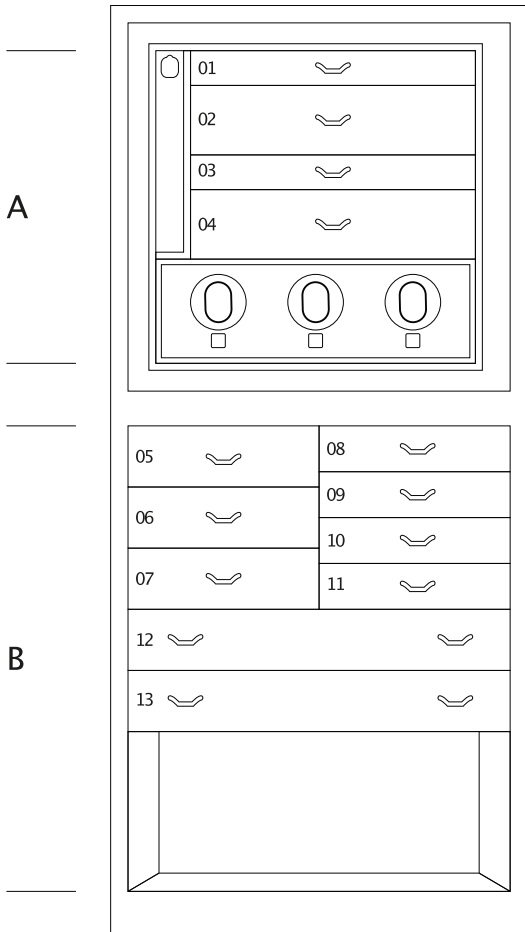

## MAGIA EBANO

Сейф для хранения ювелирных изделий. Комод из эбенового полированного дерева с выдвижным приспособлением для бус и цепочек. Аксессуары выполнены из латуни, покрытой золотом в 24 карата.

Размеры шкафа	см. 60x40x158,5
вес	kg. 142
Безопасные внутренние измерения	см. 55x33,5x53

## ТЕХНИЧЕСКИЕ ХАРАКТЕРИСТИКИ

**WINDER**

**DOUBLE**

**DOUBLE WINDER**