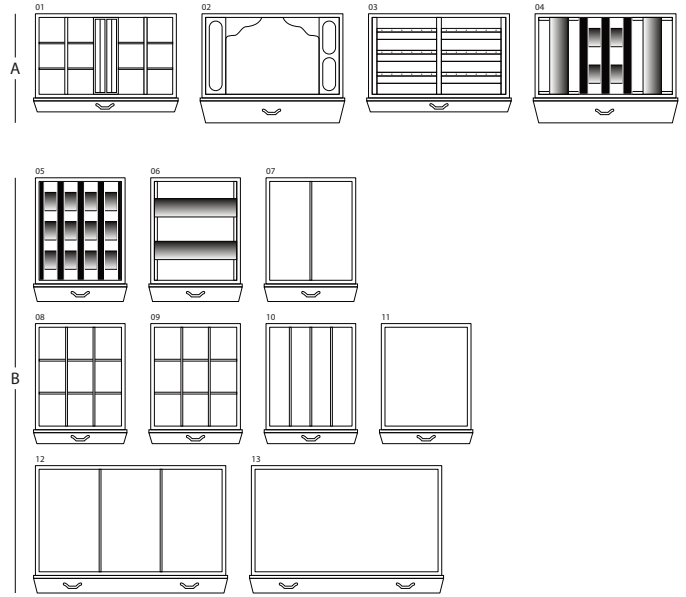

MAGIA EBANO

Сейф для хранения ювелирных изделий. Комод из эбенового полированного дерева с выдвижным приспособлением для бус и цепочек. Аксессуары выполнены из латуни, покрытой золотом в 24 карата.

Размеры шкафа	см. 60x40x158,5
вес	kg. 142
Безопасные внутренние измерения	см. 55x33,5x53

ТЕХНИЧЕСКИЕ ХАРАКТЕРИСТИКИ

WINDER

DOUBLE

DOUBLE WINDER