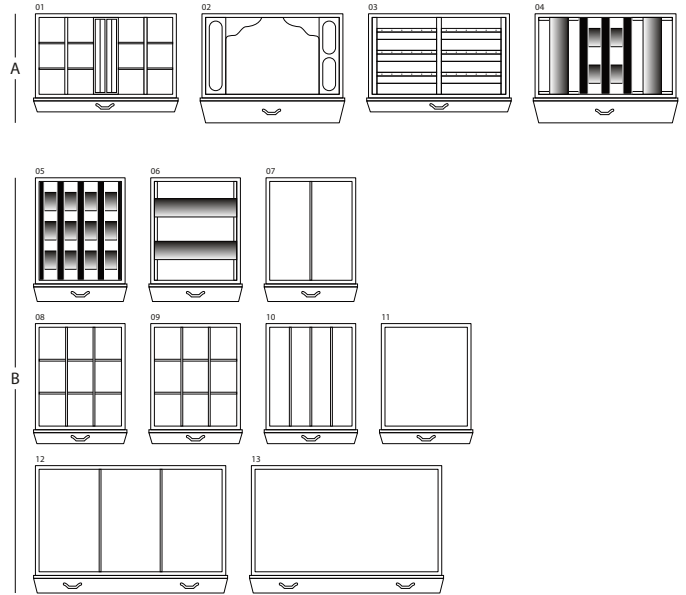

MAGIA EBANO

Сейф для хранения ювелирных изделий. Комод из эбенового полированного дерева с выдвижным приспособлением для бус и цепочек. Аксессуары выполнены из латуни, покрытой золотом в 24 карата.

Размеры шкафа	см. 60x40x158,5
вес	kg. 142
Безопасные внутренние измерения	см. 55x33,5x53

ТЕХНИЧЕСКИЕ ХАРАКТЕРИСТИКИ

WINDER

DOUBLE

DOUBLE WINDER