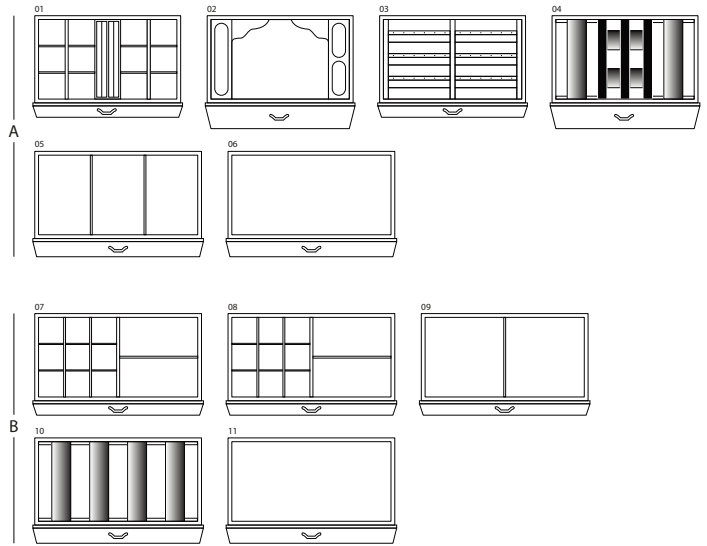

## MAGIA EBANO

Сейф для хранения ювелирных изделий. Комод из эбенового полированного дерева с выдвижным приспособлением для бус и цепочек. Аксессуары выполнены из латуни, покрытой золотом в 24 карата.

Размеры шкафа	см. 60x40x158,5
вес	kg. 142
Безопасные внутренние измерения	см. 55x33,5x53

## ТЕХНИЧЕСКИЕ ХАРАКТЕРИСТИКИ

**WINDER**

**DOUBLE**

**DOUBLE WINDER**