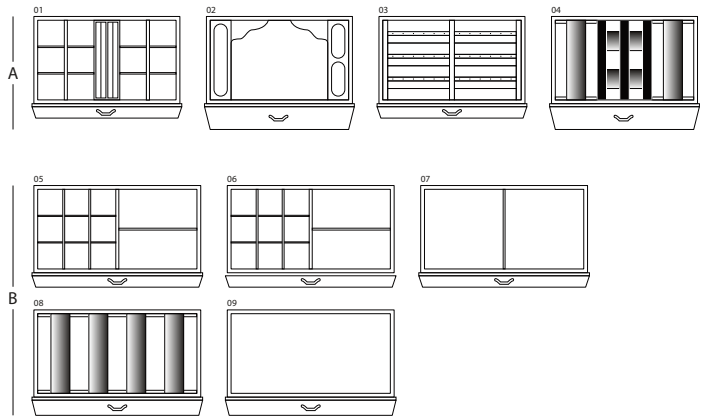

MAGIA EBANO

Сейф для хранения ювелирных изделий. Комод из эбенового полированного дерева с выдвижным приспособлением для бус и цепочек. Аксессуары выполнены из латуни, покрытой золотом в 24 карата.

Размеры шкафа	см. 60x40x158,5
вес	kg. 142
Безопасные внутренние измерения	см. 55x33,5x53

ТЕХНИЧЕСКИЕ ХАРАКТЕРИСТИКИ

WINDER

DOUBLE

DOUBLE WINDER