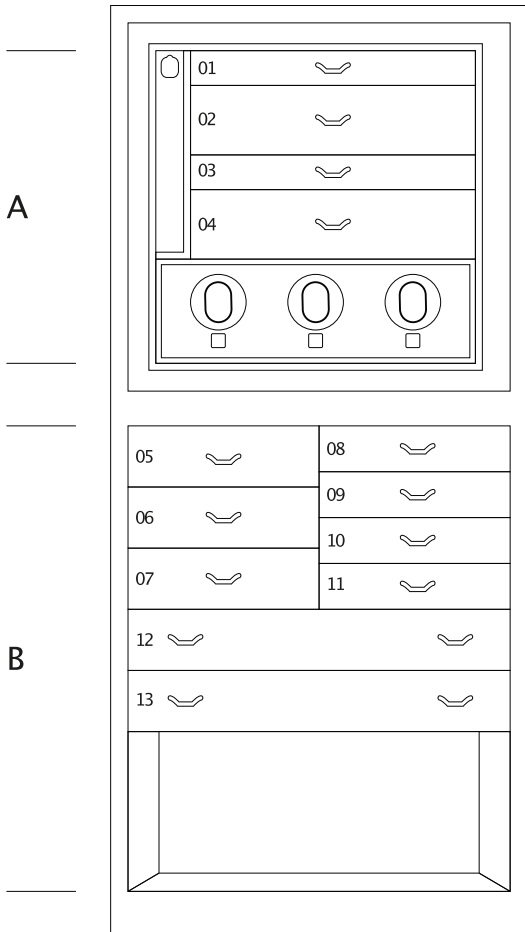

MAGIA EBANO

Сейф для хранения ювелирных изделий. Комод из эбенового полированного дерева с выдвижным приспособлением для бус и цепочек. Аксессуары выполнены из латуни, покрытой золотом в 24 карата.

Размеры шкафа	см. 60x40x158,5
вес	kg. 142
Безопасные внутренние измерения	см. 55x33,5x53

ТЕХНИЧЕСКИЕ ХАРАКТЕРИСТИКИ

WINDER

DOUBLE

DOUBLE WINDER