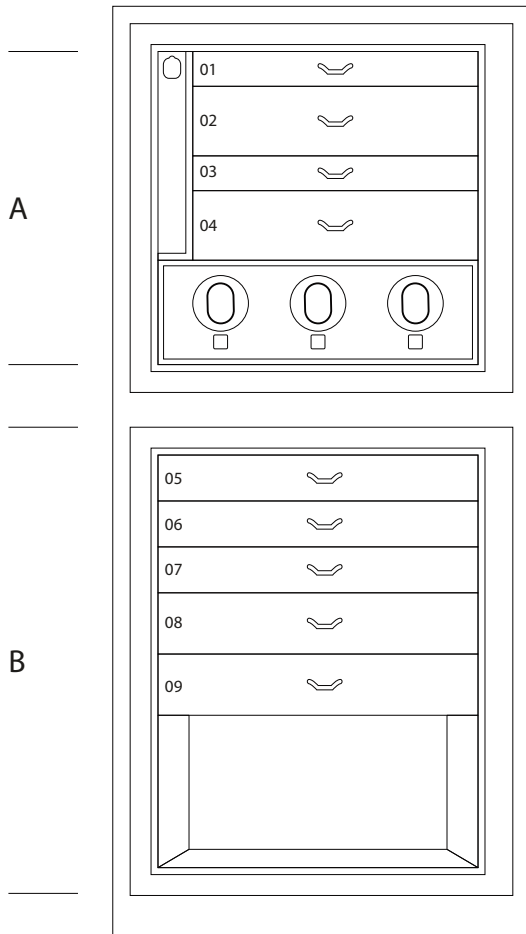

## MAGIA EBANO

Сейф для хранения ювелирных изделий. Комод из эбенового полированного дерева с выдвижным приспособлением для бус и цепочек. Аксессуары выполнены из латуни, покрытой золотом в 24 карата.

Размеры шкафа	см. 60x40x158,5
вес	kg. 142
Безопасные внутренние измерения	см. 55x33,5x53

## ТЕХНИЧЕСКИЕ ХАРАКТЕРИСТИКИ

**WINDER**

**DOUBLE**

**DOUBLE WINDER**