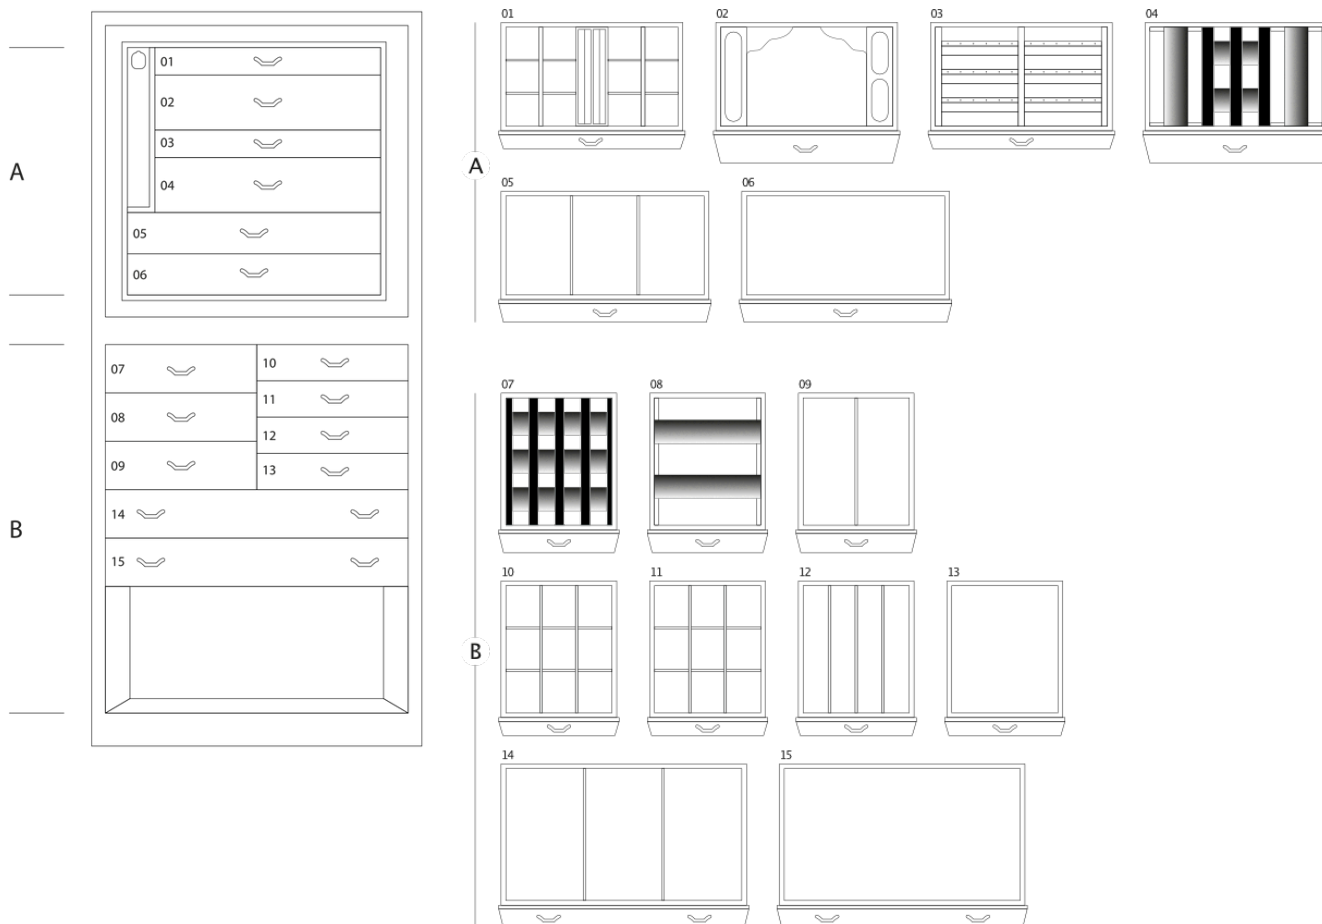

## MAGIA EBANO

Сейф для хранения ювелирных изделий. Комод из эбенового полированного дерева с выдвижным приспособлением для бус и цепочек. Аксессуары выполнены из латуни, покрытой золотом в 24 карата.

Размеры шкафа	см. 60x40x158,5
вес	kg. 142
Безопасные внутренние измерения	см. 55x33,5x53

## ТЕХНИЧЕСКИЕ ХАРАКТЕРИСТИКИ

**WINDER**

**DOUBLE**

**DOUBLE WINDER**