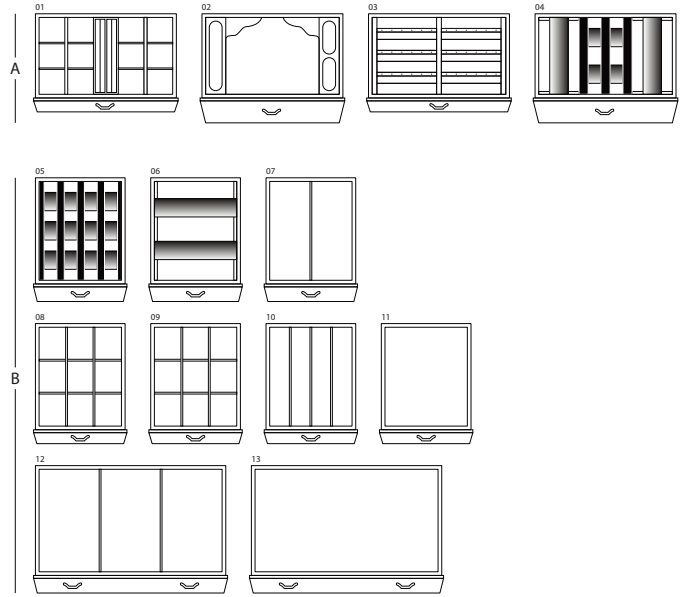

## MAGIA EBANO

Сейф для хранения ювелирных изделий. Комод из эбенового полированного дерева с выдвижным приспособлением для бус и цепочек. Аксессуары выполнены из латуни, покрытой золотом в 24 карата.

Размеры шкафа	см. 60x40x158,5
вес	kg. 142
Безопасные внутренние измерения	см. 55x33,5x53

## ТЕХНИЧЕСКИЕ ХАРАКТЕРИСТИКИ

**WINDER**

**DOUBLE**

**DOUBLE WINDER**