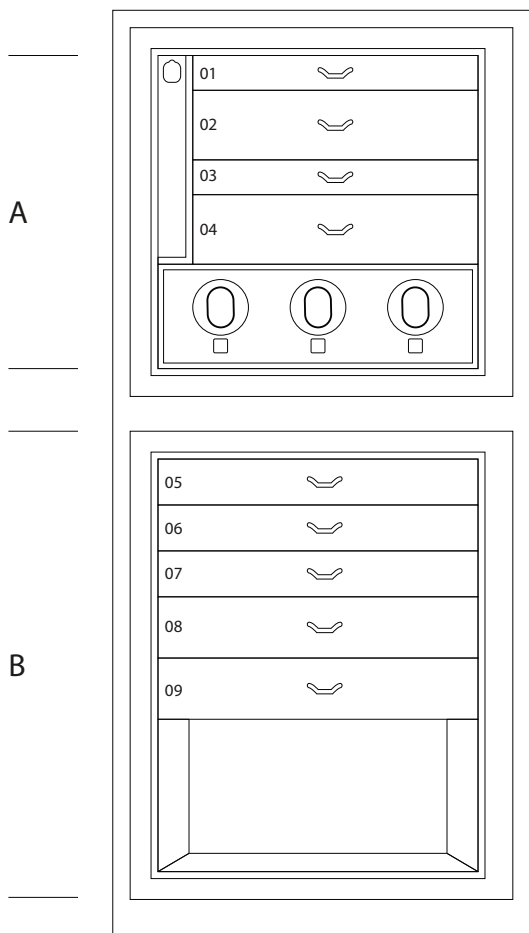

MAGIA EBANO

Сейф для хранения ювелирных изделий. Комод из эбенового полированного дерева с выдвижным приспособлением для бус и цепочек. Аксессуары выполнены из латуни, покрытой золотом в 24 карата.

Размеры шкафа	см. 60x40x158,5
вес	kg. 142
Безопасные внутренние измерения	см. 55x33,5x53

ТЕХНИЧЕСКИЕ ХАРАКТЕРИСТИКИ

WINDER

DOUBLE

DOUBLE WINDER