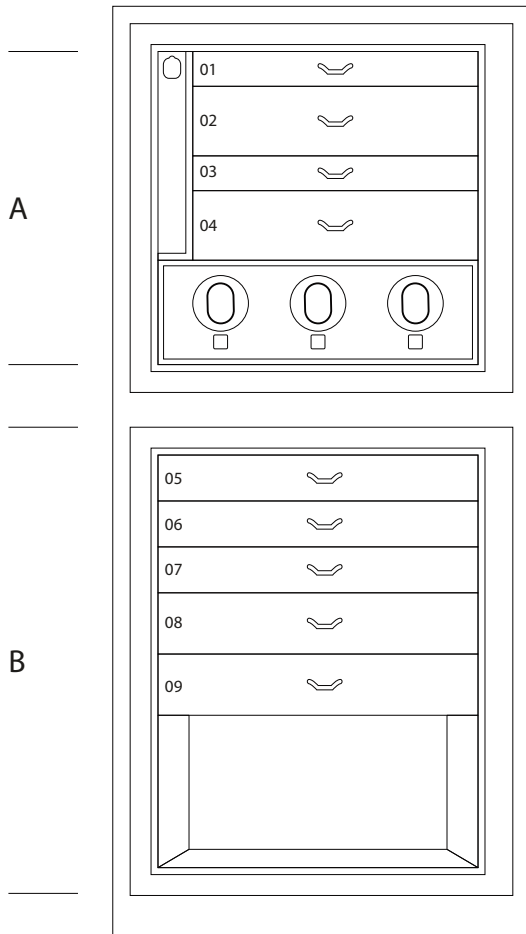

MAGIA EBANO

Сейф для хранения ювелирных изделий. Комод из эбенового полированного дерева с выдвижным приспособлением для бус и цепочек. Аксессуары выполнены из латуни, покрытой золотом в 24 карата.

Размеры шкафа	см. 60x40x158,5
вес	kg. 142
Безопасные внутренние измерения	см. 55x33,5x53

ТЕХНИЧЕСКИЕ ХАРАКТЕРИСТИКИ

WINDER

DOUBLE

DOUBLE WINDER