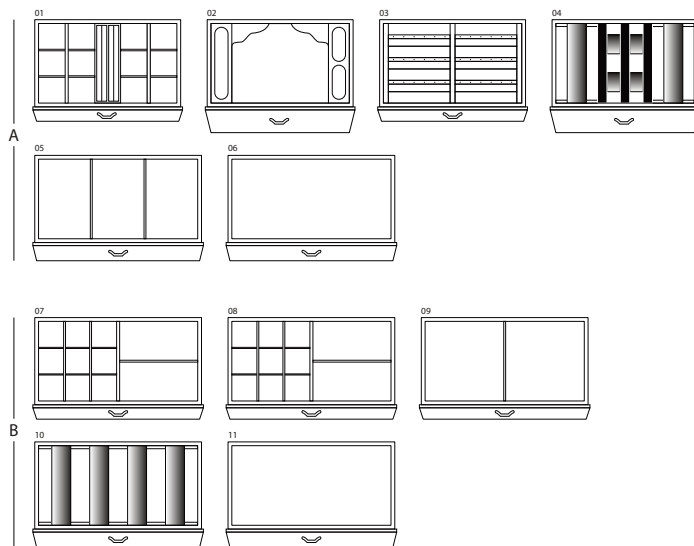

MAGIA EBANO

Сейф для хранения ювелирных изделий. Комод из эбенового полированного дерева с выдвижным приспособлением для бус и цепочек. Аксессуары выполнены из латуни, покрытой золотом в 24 карата.

Размеры шкафа	см. 60x40x158,5
вес	kg. 142
Безопасные внутренние измерения	см. 55x33,5x53

ТЕХНИЧЕСКИЕ ХАРАКТЕРИСТИКИ

WINDER

DOUBLE

DOUBLE WINDER