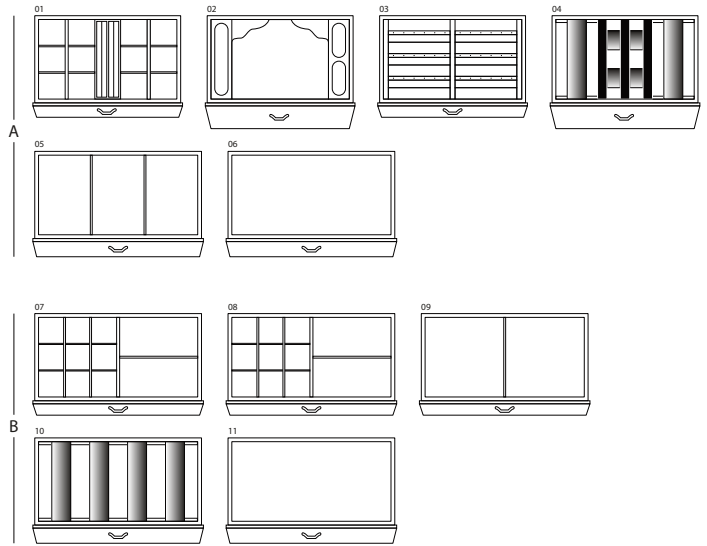

MAGIA EBANO

Сейф для хранения ювелирных изделий. Комод из эбенового полированного дерева с выдвижным приспособлением для бус и цепочек. Аксессуары выполнены из латуни, покрытой золотом в 24 карата.

Размеры шкафа	см. 60x40x158,5
вес	kg. 142
Безопасные внутренние измерения	см. 55x33,5x53

ТЕХНИЧЕСКИЕ ХАРАКТЕРИСТИКИ

WINDER

DOUBLE

DOUBLE WINDER