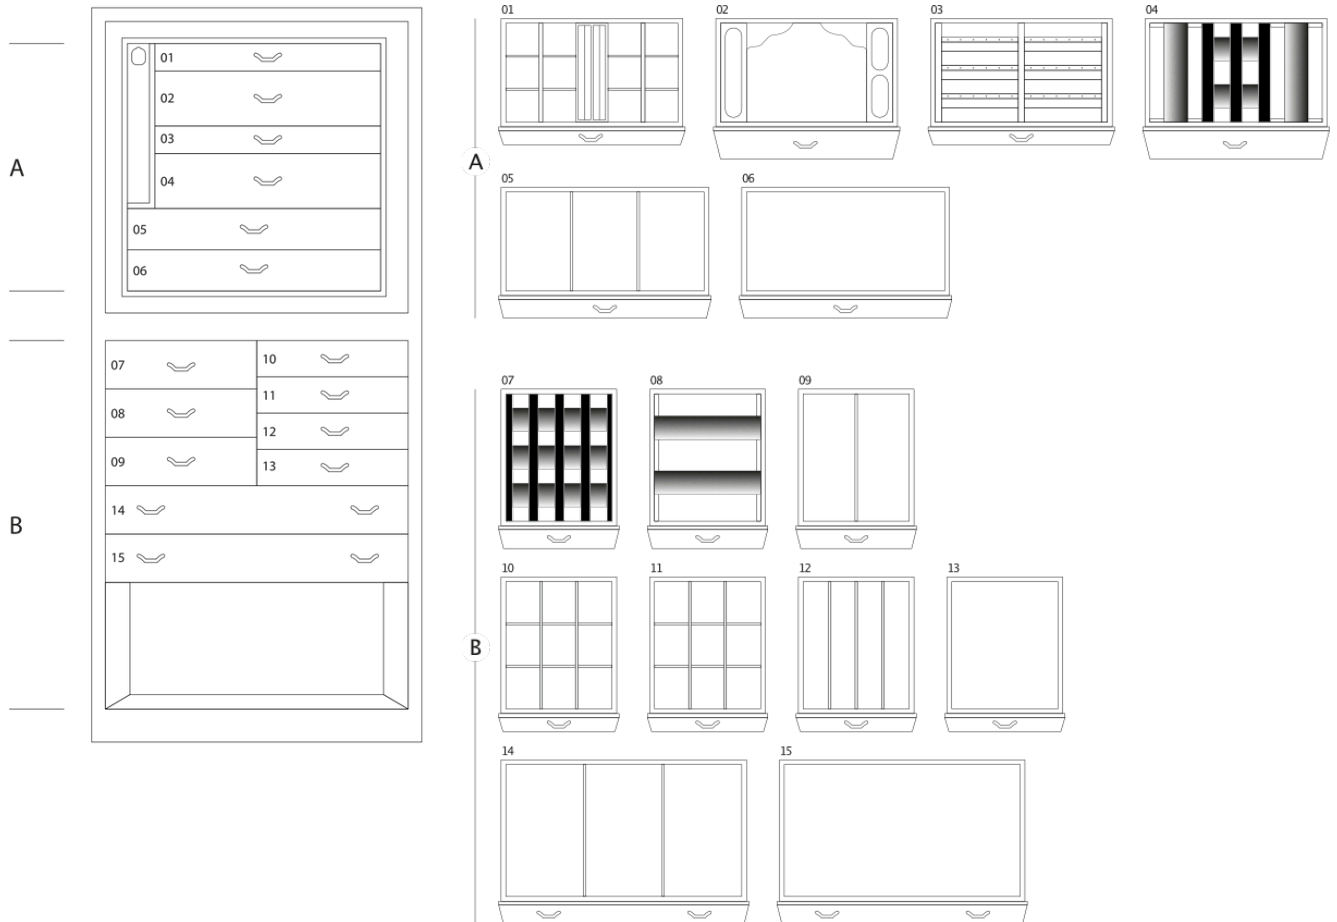

MAGIA EBANO

Сейф для хранения ювелирных изделий. Комод из эбенового полированного дерева с выдвижным приспособлением для бус и цепочек. Аксессуары выполнены из латуни, покрытой золотом в 24 карата.

Размеры шкафа	см. 60x40x158,5
вес	kg. 142
Безопасные внутренние измерения	см. 55x33,5x53

ТЕХНИЧЕСКИЕ ХАРАКТЕРИСТИКИ

WINDER

DOUBLE

DOUBLE WINDER