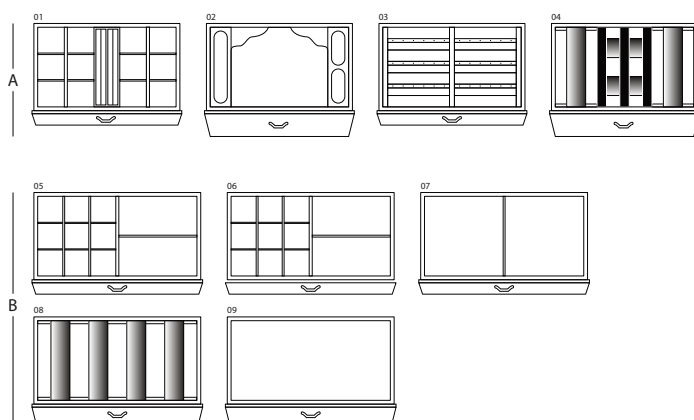

MAGIA EBANO

Сейф для хранения ювелирных изделий. Комод из эбенового полированного дерева с выдвижным приспособлением для бус и цепочек. Аксессуары выполнены из латуни, покрытой золотом в 24 карата.

Размеры шкафа	см. 60x40x158,5
вес	kg. 142
Безопасные внутренние измерения	см. 55x33,5x53

ТЕХНИЧЕСКИЕ ХАРАКТЕРИСТИКИ

WINDER

DOUBLE

DOUBLE WINDER