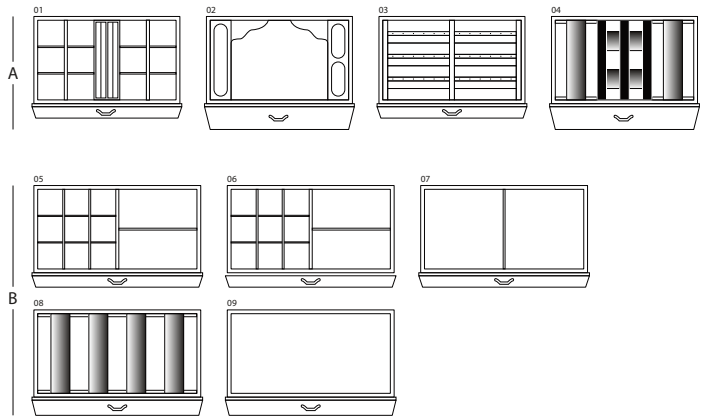

## MAGIA EBANO

Сейф для хранения ювелирных изделий. Комод из эбенового полированного дерева с выдвижным приспособлением для бус и цепочек. Аксессуары выполнены из латуни, покрытой золотом в 24 карата.

Размеры шкафа	см. 60x40x158,5
вес	kg. 142
Безопасные внутренние измерения	см. 55x33,5x53

## ТЕХНИЧЕСКИЕ ХАРАКТЕРИСТИКИ

**WINDER**

**DOUBLE**

**DOUBLE WINDER**