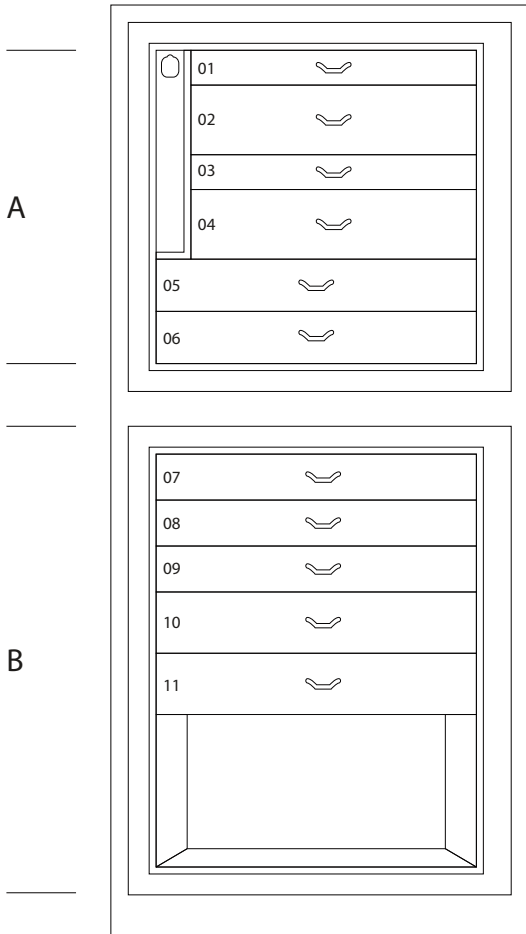

## MAGIA EBANO

Сейф для хранения ювелирных изделий. Комод из эбенового полированного дерева с выдвижным приспособлением для бус и цепочек. Аксессуары выполнены из латуни, покрытой золотом в 24 карата.

Размеры шкафа	см. 60x40x158,5
вес	kg. 142
Безопасные внутренние измерения	см. 55x33,5x53

## ТЕХНИЧЕСКИЕ ХАРАКТЕРИСТИКИ

**WINDER**

**DOUBLE**

**DOUBLE WINDER**