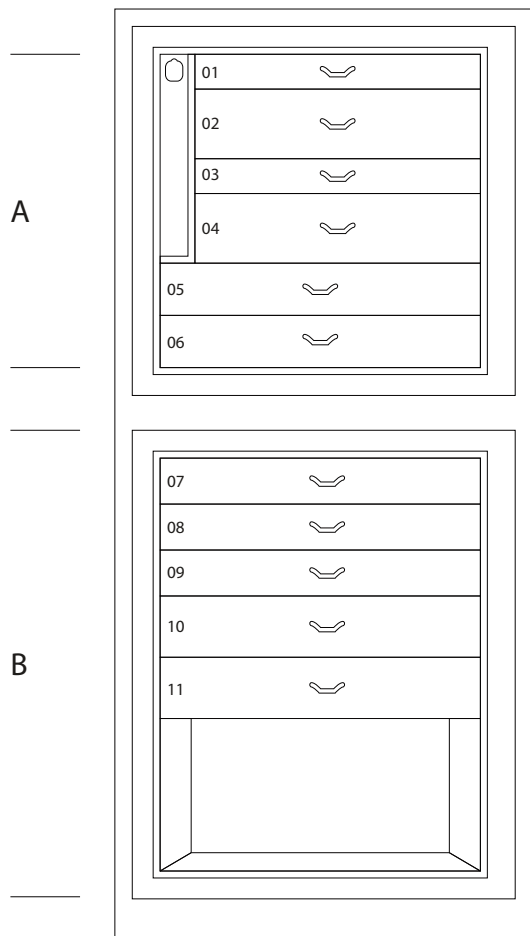

MAGIA EBANO

Сейф для хранения ювелирных изделий. Комод из эбенового полированного дерева с выдвижным приспособлением для бус и цепочек. Аксессуары выполнены из латуни, покрытой золотом в 24 карата.

Размеры шкафа	см. 60x40x158,5
вес	kg. 142
Безопасные внутренние измерения	см. 55x33,5x53

ТЕХНИЧЕСКИЕ ХАРАКТЕРИСТИКИ

WINDER

DOUBLE

DOUBLE WINDER