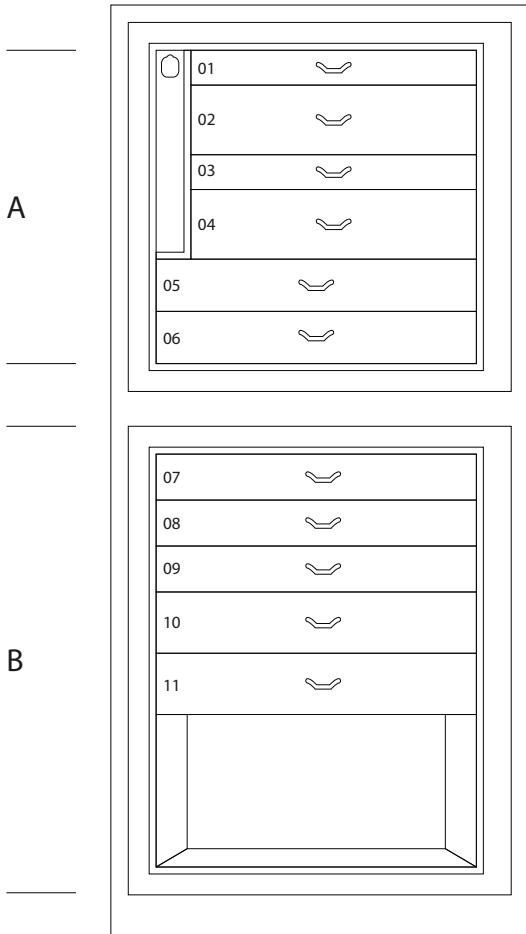

MAGIA EBANO

Сейф для хранения ювелирных изделий. Комод из эбенового полированного дерева с выдвижным приспособлением для бус и цепочек. Аксессуары выполнены из латуни, покрытой золотом в 24 карата.

Размеры шкафа	см. 60x40x158,5
вес	kg. 142
Безопасные внутренние измерения	см. 55x33,5x53

ТЕХНИЧЕСКИЕ ХАРАКТЕРИСТИКИ

WINDER

DOUBLE

DOUBLE WINDER