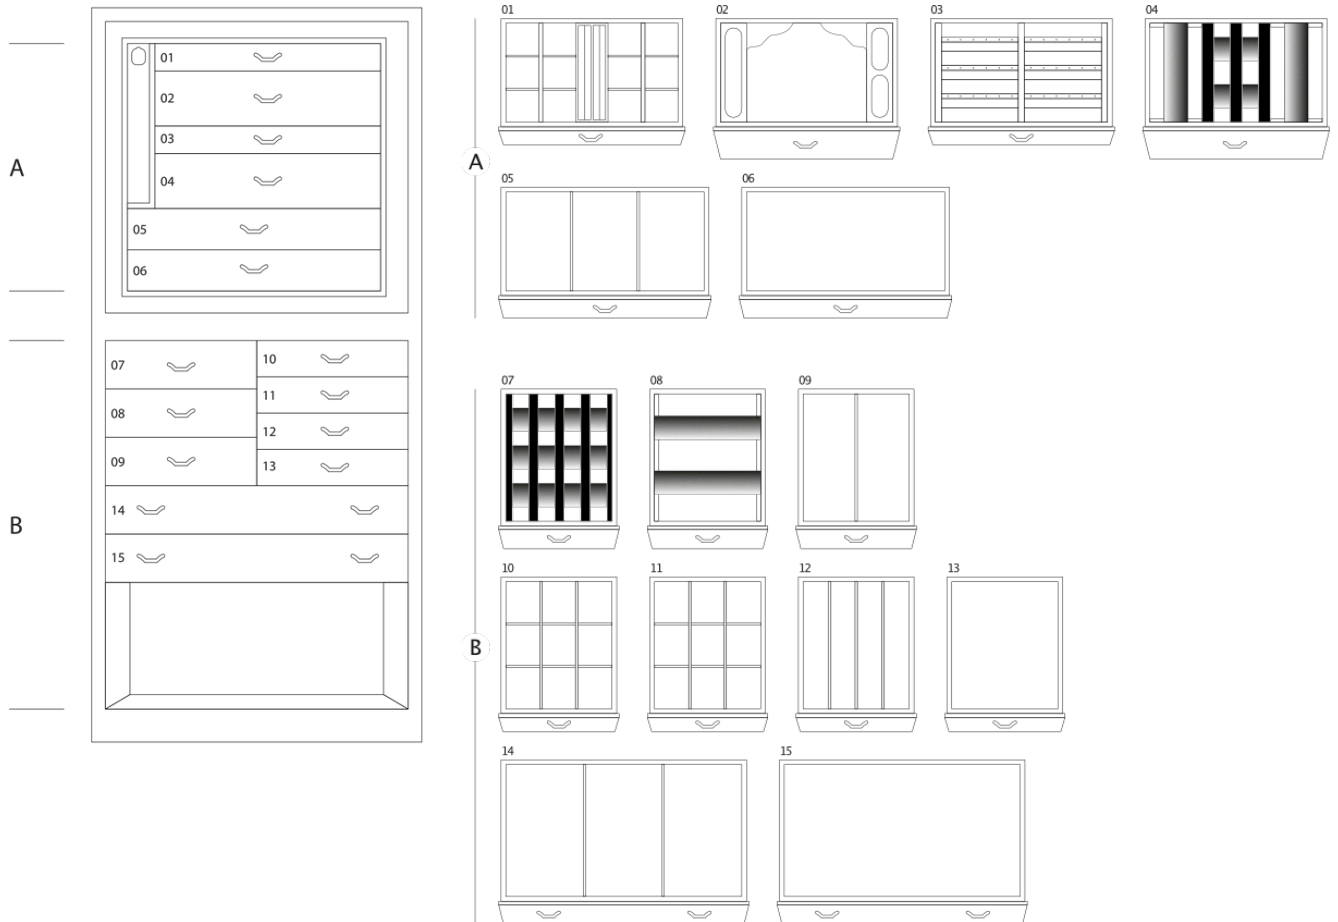

MAGIA EBANO

Сейф для хранения ювелирных изделий. Комод из эбенового полированного дерева с выдвижным приспособлением для бус и цепочек. Аксессуары выполнены из латуни, покрытой золотом в 24 карата.

Размеры шкафа	см. 60x40x158,5
вес	kg. 142
Безопасные внутренние измерения	см. 55x33,5x53

ТЕХНИЧЕСКИЕ ХАРАКТЕРИСТИКИ

WINDER

DOUBLE

DOUBLE WINDER