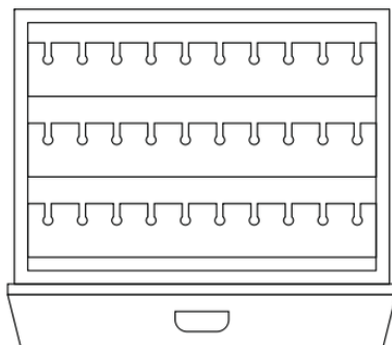

GEMELLI DI EBANO

Коробка из полированного эбенового дерева для хранения 24 пар запонок.

Размеры изделия	см. 31x24,6x11,2
вес	kg. 3

ТЕХНИЧЕСКИЕ ХАРАКТЕРИСТИКИ

01

02

01	
02	