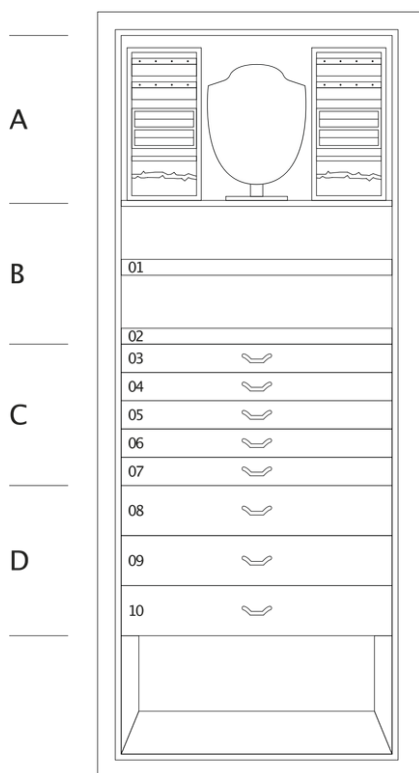

ARCO NOCE

Сейф для хранения драгоценностей из орехового дерева Каналетто в матовой отделке. Аксессуары выполнены из латуни, покрытой золотом в 24 карата. Круглая ручка со встроенным биометрическим замком и ключом для чрезвычайных ситуаций. Внутри сейфа предусмотрены выдвижные приспособления для бус и цепочек и ящички для хранения ювелирных изделий. Секретное отделение.

Размеры шкафа	см. 60x41x160,5
вес	kg. 195
Безопасные внутренние измерения	см. 55x33,5x130

ТЕХНИЧЕСКИЕ ХАРАКТЕРИСТИКИ

A Secret compartment
behind necklaces holders and trays