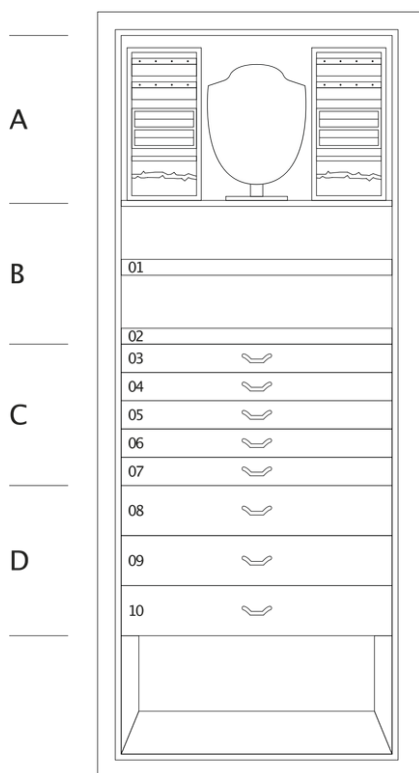

## ARCO NOCE

Сейф для хранения драгоценностей из орехового дерева Каналетто в матовой отделке. Аксессуары выполнены из латуни, покрытой золотом в 24 карата. Круглая ручка со встроенным биометрическим замком и ключом для чрезвычайных ситуаций. Внутри сейфа предусмотрены выдвижные приспособления для бус и цепочек и ящички для хранения ювелирных изделий. Секретное отделение.

Размеры шкафа	см. 60x41x160,5
вес	kg. 195
Безопасные внутренние измерения	см. 55x33,5x130

## ТЕХНИЧЕСКИЕ ХАРАКТЕРИСТИКИ

**A** Secret compartment  
behind necklaces holders and trays