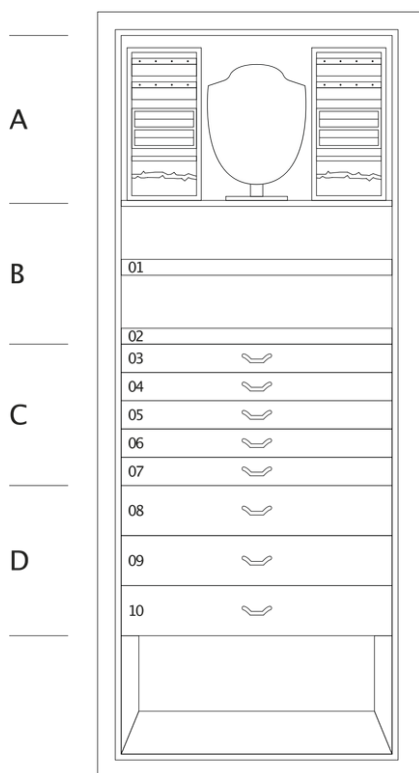

ARCO RUTENIO

Сейф для хранения драгоценностей из полированного эбенового дерева, аксессуары из рутения. Круглая ручка со встроенным биометрическим замком и ключ аварийного открытия. Внутри подставка для ожерелий и съемные подносы для ювелирных изделий. Секретное отделение.

Размеры шкафа	см. 60x41x160,5
вес	kg. 195
Безопасные внутренние измерения	см. 55x33,5x130

ТЕХНИЧЕСКИЕ ХАРАКТЕРИСТИКИ

A Secret compartment
behind necklaces holders and trays