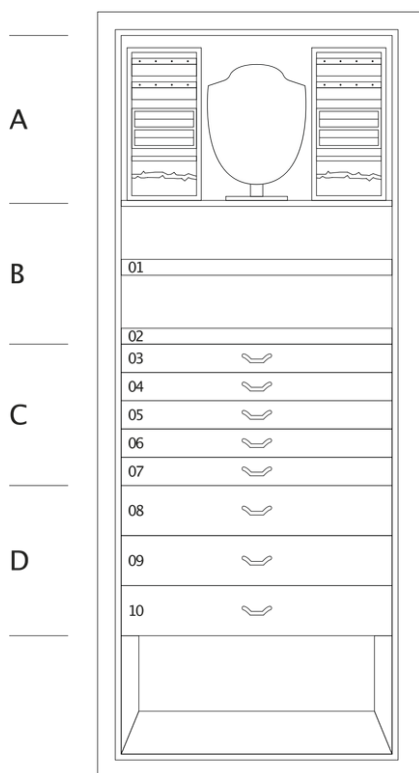

## ARCO RUTENIO

Сейф для хранения драгоценностей из полированного эбенового дерева, аксессуары из рутения. Круглая ручка со встроенным биометрическим замком и ключ аварийного открытия. Внутри подставка для ожерелий и съемные подносы для ювелирных изделий. Секретное отделение.

Размеры шкафа	см. 60x41x160,5
вес	kg. 195
Безопасные внутренние измерения	см. 55x33,5x130

## ТЕХНИЧЕСКИЕ ХАРАКТЕРИСТИКИ

**A** Secret compartment behind necklaces holders and trays