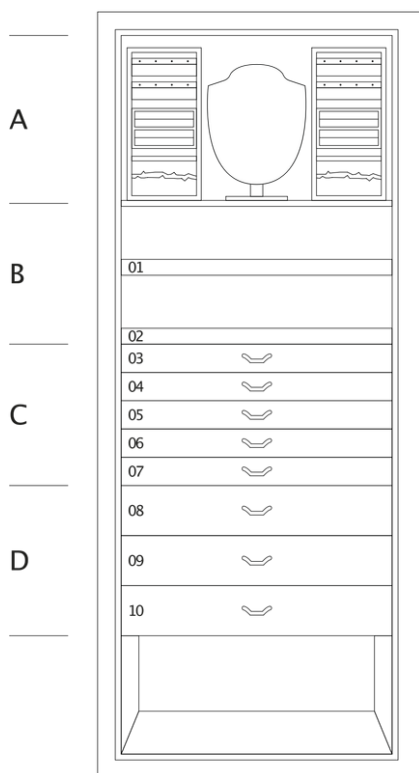

ТЕХНИЧЕСКИЕ ХАРАКТЕРИСТИКИ