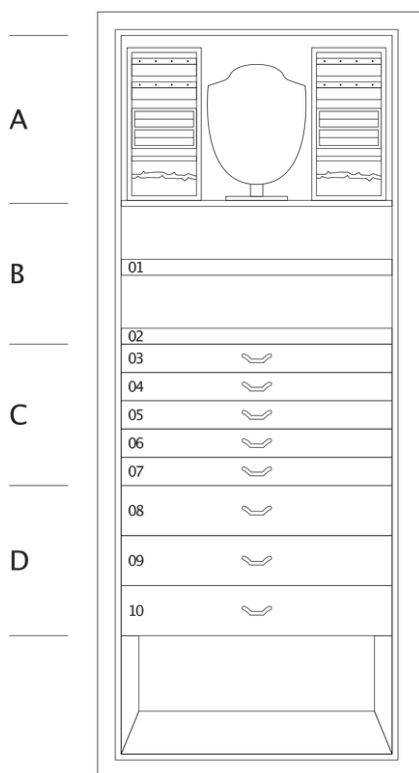

ARCO METAL

Металлический сейф, окрашен только фронтально, для встраивания в уже существующую мебель. Круглая ручка с биометрическим замком и система аварийного открытия. Секретное отделение, расположенное за подставкой для ожерелий. Сейф крепится к стене стальными шурупами. Возможно вставить 3-6-9 механизмов швейцарского производства для подзарядки автоматических часов.

Размеры изделия	см. 55x33,5x130
-----------------	-----------------

вес	kg. 122
-----	---------

ТЕХНИЧЕСКИЕ ХАРАКТЕРИСТИКИ

A Secret compartment behind necklaces holders and trays