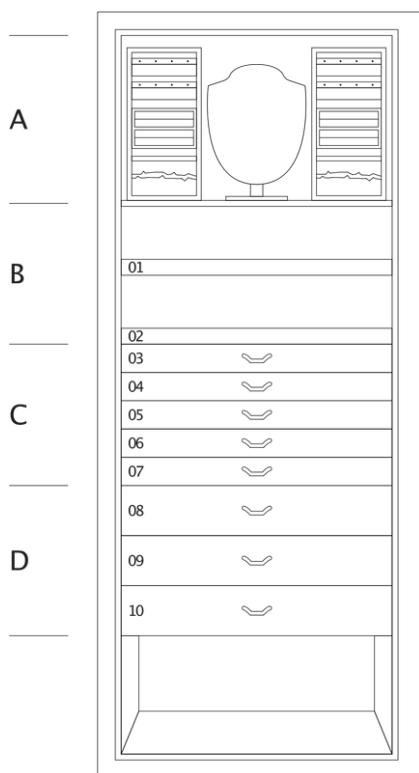

---

Размеры изделия	см. 55x33,5x130
-----------------	-----------------

---

вес	kg. 122
-----	---------

---

## ТЕХНИЧЕСКИЕ ХАРАКТЕРИСТИКИ

**A** Secret compartment  
behind necklaces holders and trays