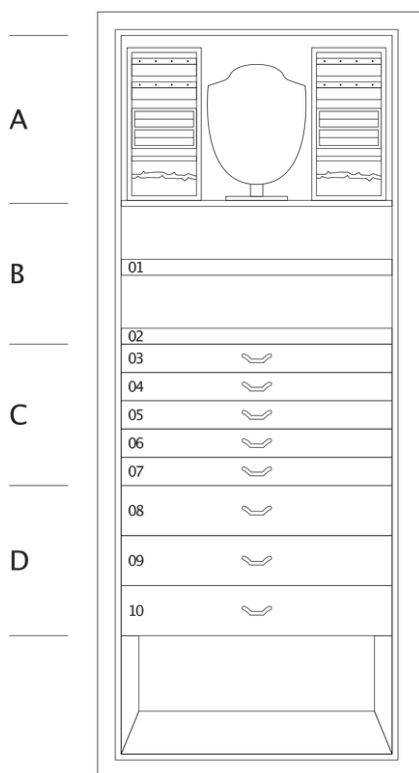

ARCO METAL

Металлический сейф, окрашен только фронтально, для встраивания в уже существующую мебель. Круглая ручка с биометрическим замком и система аварийного открытия. Секретное отделение, расположенное за подставкой для ожерелий. Сейф крепится к стене стальными шурупами. Возможно вставить 3-6-9 механизмов швейцарского производства для подзарядки автоматических часов.

| | |
|-----------------|-----------------|
| Размеры изделия | см. 55x33,5x130 |
|-----------------|-----------------|

| | |
|-----|---------|
| вес | kg. 122 |
|-----|---------|

ТЕХНИЧЕСКИЕ ХАРАКТЕРИСТИКИ

A Secret compartment behind necklaces holders and trays