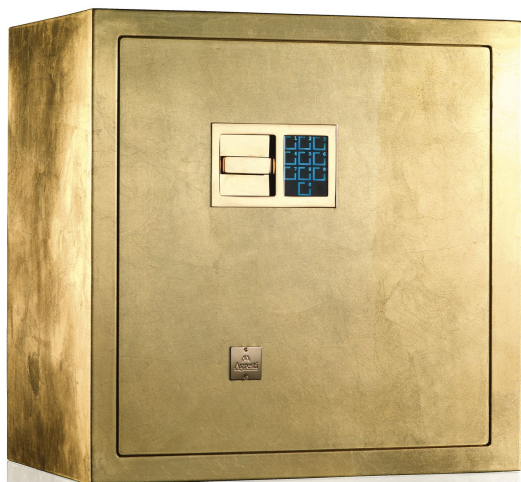

SEGRETO FOGLIA ORO

Mobile blindato portagioielli in acciaio con finitura foglia oro lucidata, portacollane estraibile. Cassetti interni in radica opaca, accessori ottone placcato oro 24 carati.

Misure cassaforte cm. 55x33,5x53

Peso kg. 58

SPECIFICHE TECNICHE