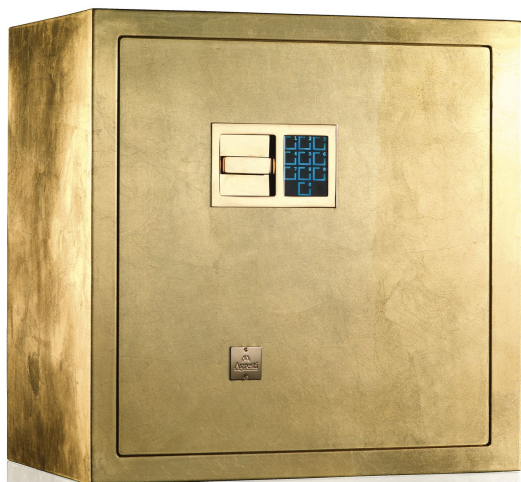

## SEGRETO FOGLIA ORO

Mobile blindato portagioielli in acciaio con finitura foglia oro lucidata, portacollane estraibile. Cassetti interni in radica opaca, accessori ottone placcato oro 24 carati.

---

*Misure cassaforte*      cm. 55x33,5x53

---

*Peso*                      kg. 58

---