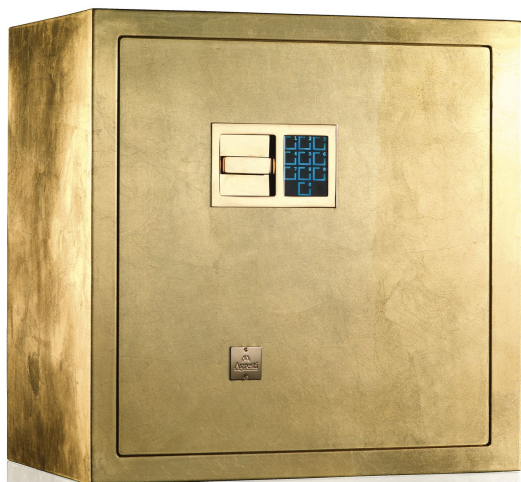

## SEGRETO FOGLIA ORO

Mobile blindato portagioielli in acciaio con finitura foglia oro lucidata, portacollane estraibile. Cassetti interni in radica opaca, accessori ottone placcato oro 24 carati.

---

*Misure cassaforte*      cm. 55x33,5x53

---

*Peso*                              kg. 58

---