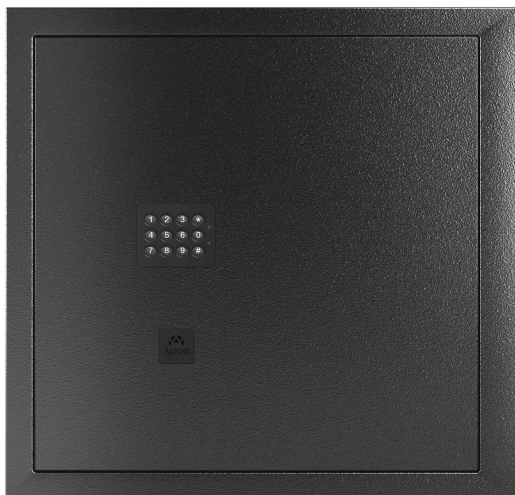

## PRIVATO NERO

Portagioielli blindato in acciaio martellato nero. Cassetti in ebano opaco foderati per gioielli ed orologi. Apertura con codice ricoperta in pelle.

---

*Misure cassaforte*      cm. 55x33,5x53

---

*Peso*                              kg. 54

---