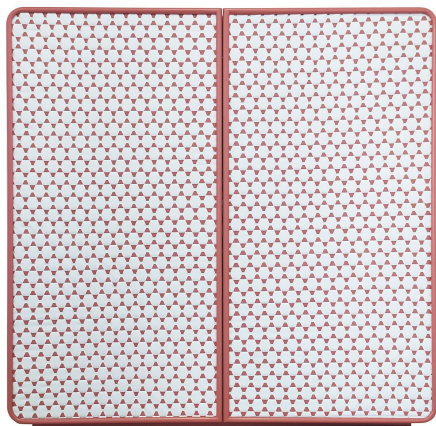

## PICCOLO INTRECCIO PINK

Cassettone portagioielli blindato rivestito in pelle bianca e rosa infilata a mano. Accessori in ottone placcato oro 24 carati.

---

<i>Misure articolo</i>	cm. 60x41x60,5
------------------------	----------------

---

<i>Peso</i>	kg. 77
-------------	--------

---

<i>Dim. cassaforte interna</i>	cm. 55x33,5x53
------------------------------------	----------------

---