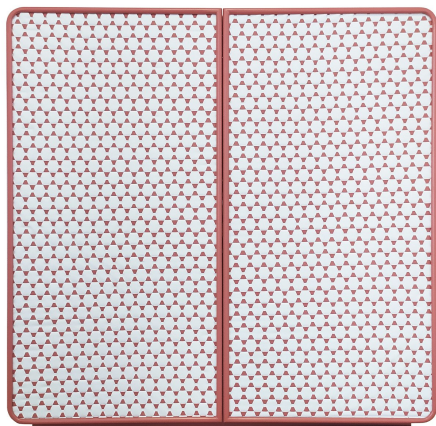

PICCOLO INTRECCIO PINK

Cassettono portagioielli blindato rivestito in pelle bianca e rosa infilata a mano. Accessori in ottone placcato oro 24 carati.

<i>Misure articolo</i>	cm. 60x41x60,5
------------------------	----------------

<i>Peso</i>	kg. 77
-------------	--------

<i>Dim. cassaforte interna</i>	cm. 55x33,5x53
------------------------------------	----------------

SPECIFICHE TECNICHE