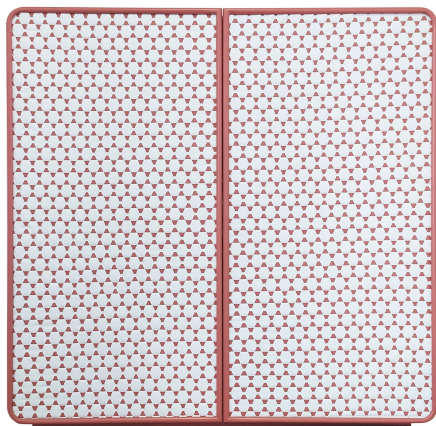

PICCOLO INTRECCIO PINK

Cassettone portagioielli blindato rivestito in pelle bianca e rosa infilata a mano. Accessori in ottone placcato oro 24 carati.

<i>Misure articolo</i>	cm. 60x41x60,5
------------------------	----------------

<i>Peso</i>	kg. 77
-------------	--------

<i>Dim. cassaforte interna</i>	cm. 55x33,5x53
------------------------------------	----------------

SPECIFICHE TECNICHE