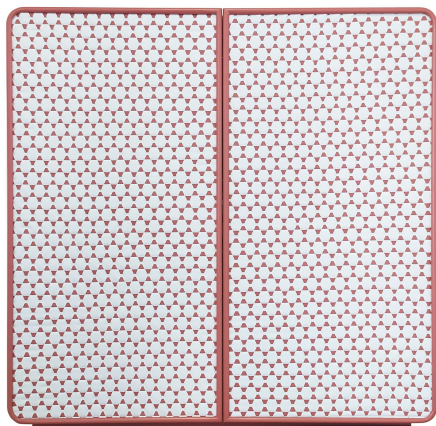

## PICCOLO INTRECCIO PINK

Cassettono portagioielli blindato rivestito in pelle bianca e rosa infilata a mano. Accessori in ottone placcato oro 24 carati.

---

<i>Misure articolo</i>	cm. 60x41x60,5
------------------------	----------------

---

<i>Peso</i>	kg. 77
-------------	--------

---

<i>Dim. cassaforte interna</i>	cm. 55x33,5x53
------------------------------------	----------------

---