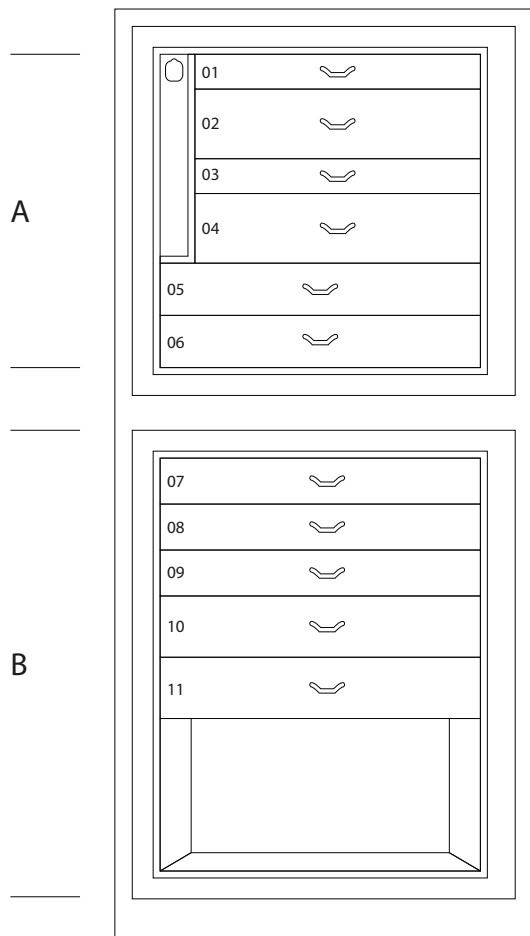

## MAGIA RADICA

Cassettone portagioielli blindato in Radica e Mogano con portacollane estraibili. Accessori ottone placcato oro 24 carati. Finitura opaca.

---

*Misure armadio* cm. 60x40x158,5

---

*Peso* kg. 142

---

*Dim. cassaforte  
interna* cm. 55x33,5x53

---

## SPECIFICHE TECNICHE

**WINDER**

**DOUBLE**

**DOUBLE WINDER**