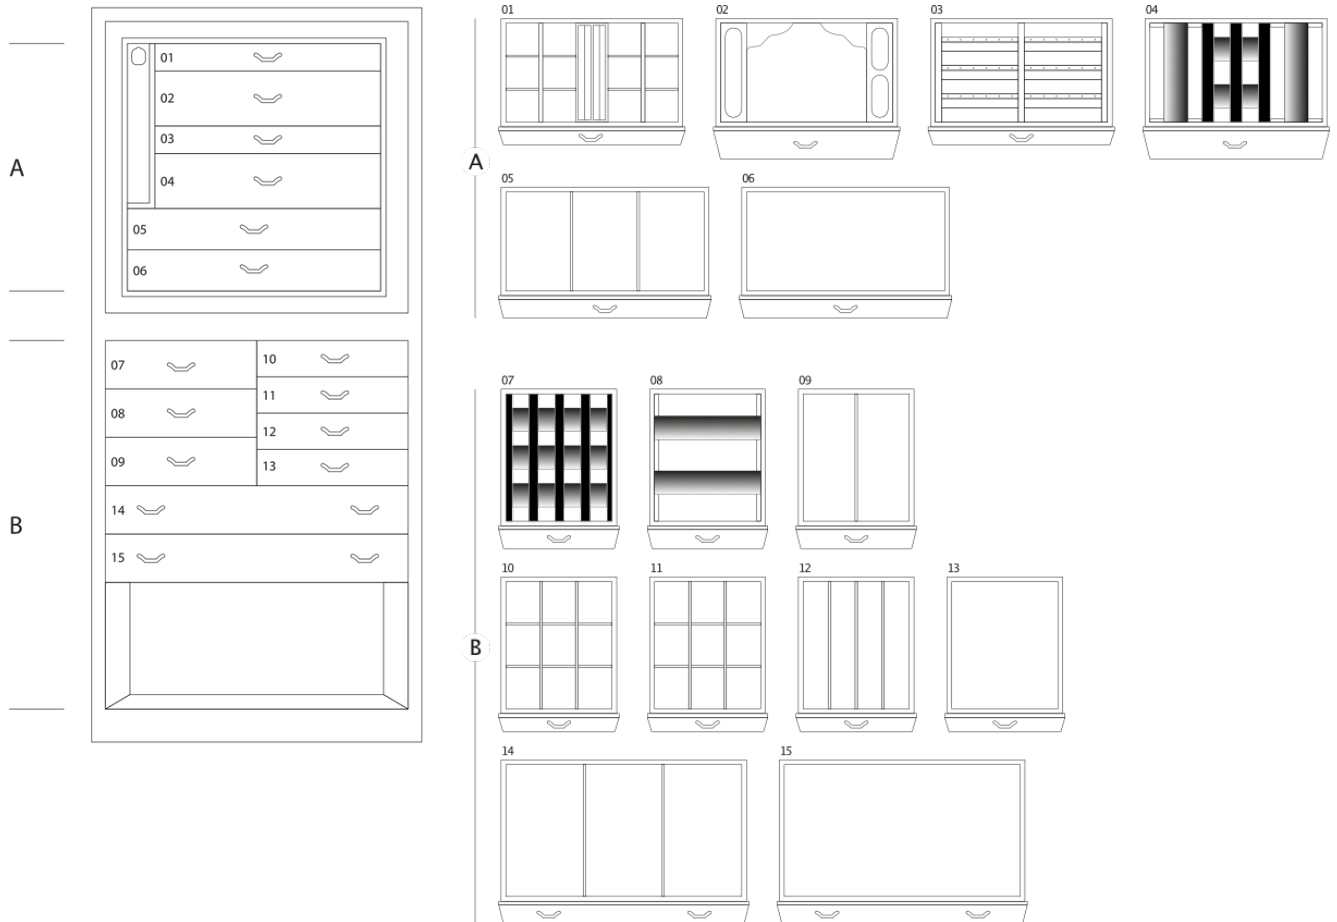

MAGIA RADICA

Cassettone portagioielli blindato in Radica e Mogano con portacollane estraibili. Accessori ottone placcato oro 24 carati. Finitura opaca.

<i>Misure armadio</i>	cm. 60x40x158,5
<i>Peso</i>	kg. 142
<i>Dim. cassaforte interna</i>	cm. 55x33,5x53

SPECIFICHE TECNICHE

WINDER

DOUBLE

DOUBLE WINDER