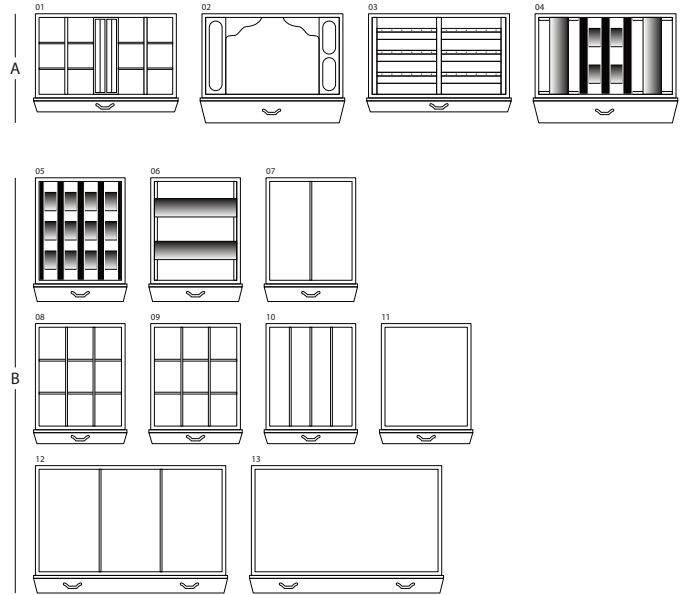

MAGIA RADICA

Cassettone portagioielli blindato in Radica e Mogano con portacollane estraibili. Accessori ottone placcato oro 24 carati. Finitura opaca.

<i>Misure armadio</i>	cm. 60x40x158,5
<i>Peso</i>	kg. 142
<i>Dim. cassaforte interna</i>	cm. 55x33,5x53

SPECIFICHE TECNICHE

WINDER

DOUBLE

DOUBLE WINDER