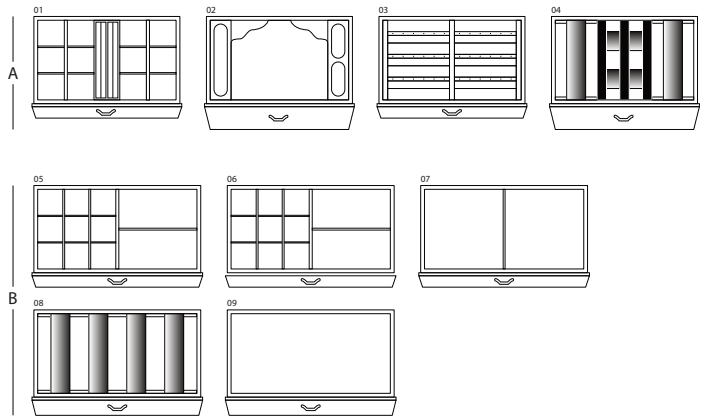

## MAGIA RADICA

Cassettone portagioielli blindato in Radica e Mogano con portacollane estraibili. Accessori ottone placcato oro 24 carati. Finitura opaca.

<i>Misure armadio</i>	cm. 60x40x158,5
<i>Peso</i>	kg. 142
<i>Dim. cassaforte interna</i>	cm. 55x33,5x53

## SPECIFICHE TECNICHE

**WINDER**

**DOUBLE**

**DOUBLE WINDER**