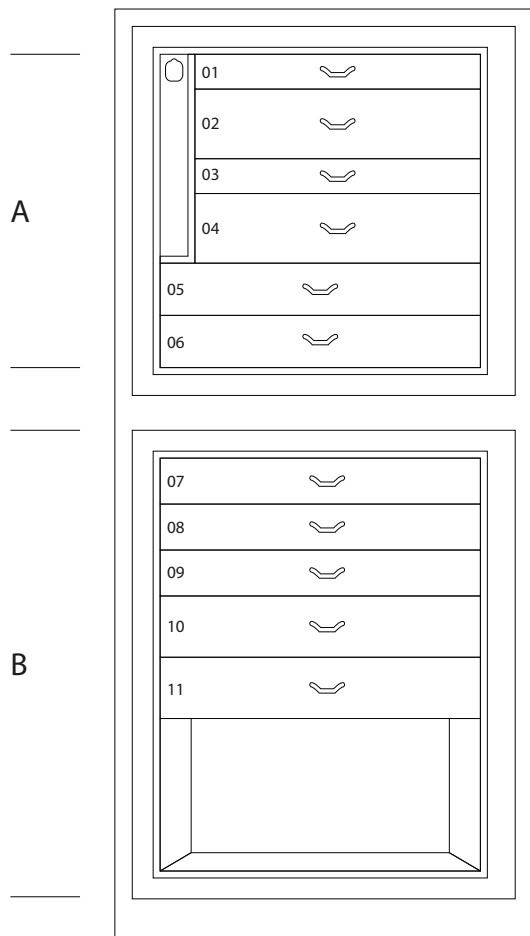

MAGIA RADICA

Cassettone portagioielli blindato in Radica e Mogano con portacollane estraibili. Accessori ottone placcato oro 24 carati. Finitura opaca.

<i>Misure armadio</i>	cm. 60x40x158,5
<i>Peso</i>	kg. 142
<i>Dim. cassaforte interna</i>	cm. 55x33,5x53

SPECIFICHE TECNICHE

WINDER

DOUBLE

DOUBLE WINDER