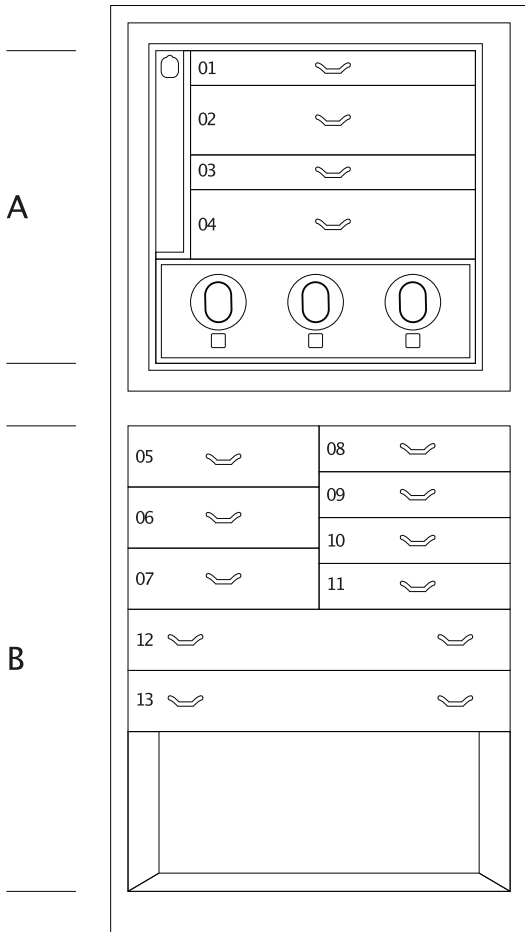

MAGIA RADICA

Cassettone portagioielli blindato in Radica e Mogano con portacollane estraibili. Accessori ottone placcato oro 24 carati. Finitura opaca.

<i>Misure armadio</i>	cm. 60x40x158,5
<i>Peso</i>	kg. 142
<i>Dim. cassaforte interna</i>	cm. 55x33,5x53

SPECIFICHE TECNICHE

WINDER

DOUBLE

DOUBLE WINDER