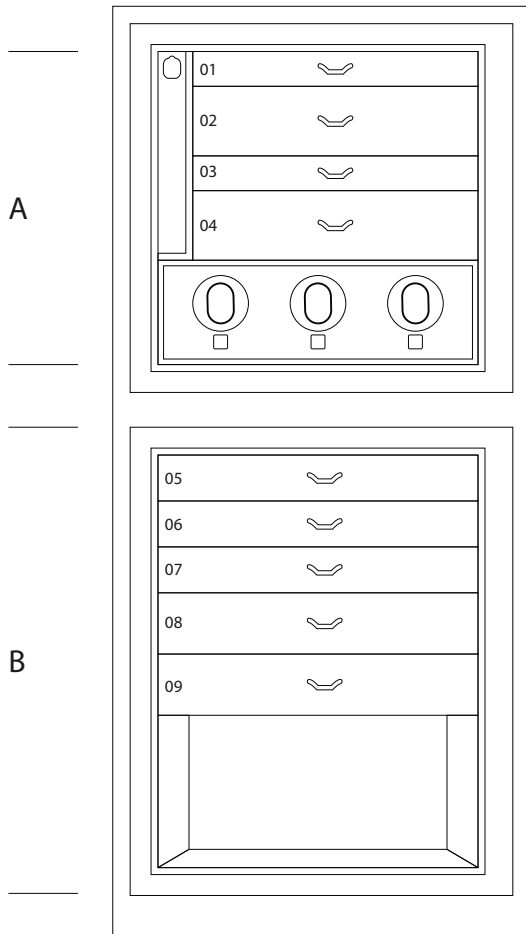

## MAGIA RADICA

Cassettone portagioielli blindato in Radica e Mogano con portacollane estraibili. Accessori ottone placcato oro 24 carati. Finitura opaca.

---

*Misure armadio* cm. 60x40x158,5

---

*Peso* kg. 142

---

*Dim. cassaforte  
interna* cm. 55x33,5x53

---

## SPECIFICHE TECNICHE

**WINDER**

**DOUBLE**

**DOUBLE WINDER**