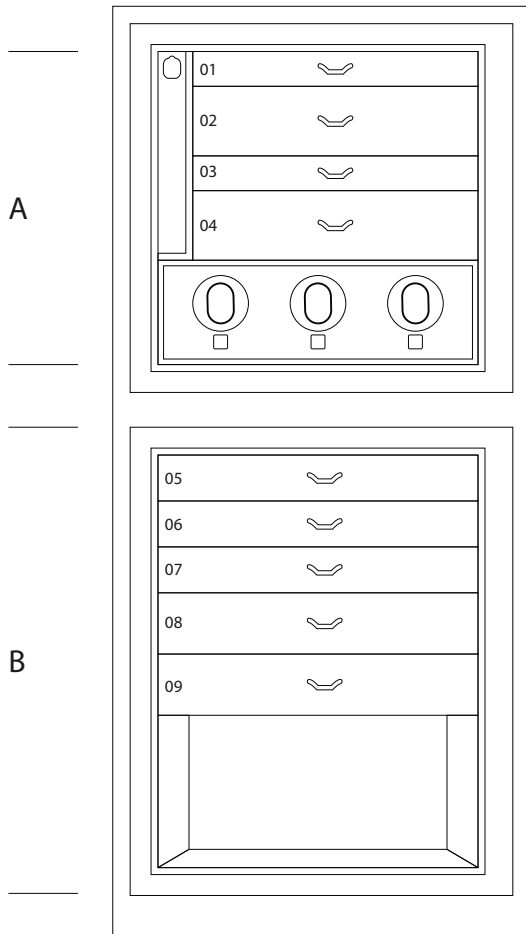

## MAGIA RADICA

Cassettone portagioielli blindato in Radica e Mogano con portacollane estraibili. Accessori ottone placcato oro 24 carati. Finitura opaca.

<i>Misure armadio</i>	cm. 60x40x158,5
<i>Peso</i>	kg. 142
<i>Dim. cassaforte interna</i>	cm. 55x33,5x53

## SPECIFICHE TECNICHE

**WINDER**

**DOUBLE**

**DOUBLE WINDER**