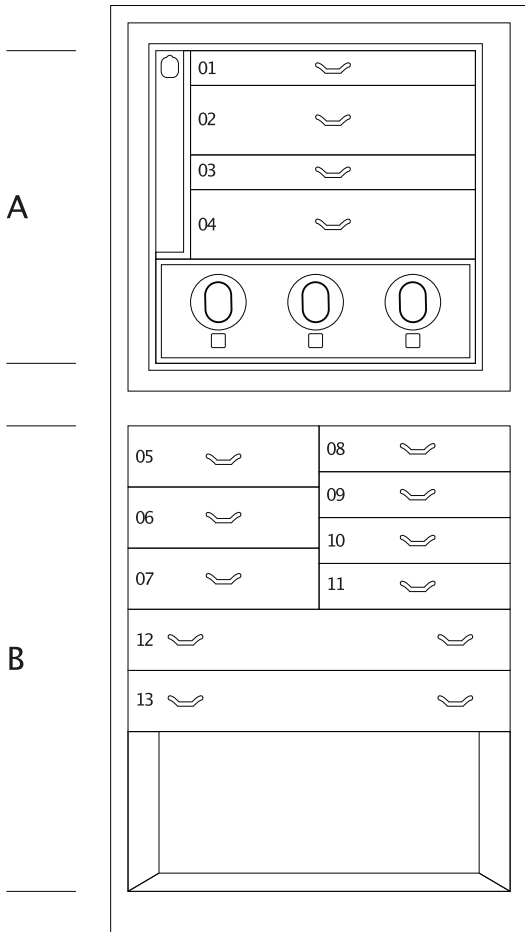

## MAGIA RADICA

Cassettone portagioielli blindato in Radica e Mogano con portacollane estraibili. Accessori ottone placcato oro 24 carati. Finitura opaca.

---

*Misure armadio* cm. 60x40x158,5

---

*Peso* kg. 142

---

*Dim. cassaforte  
interna* cm. 55x33,5x53

---

## SPECIFICHE TECNICHE

**WINDER**

**DOUBLE**

**DOUBLE WINDER**