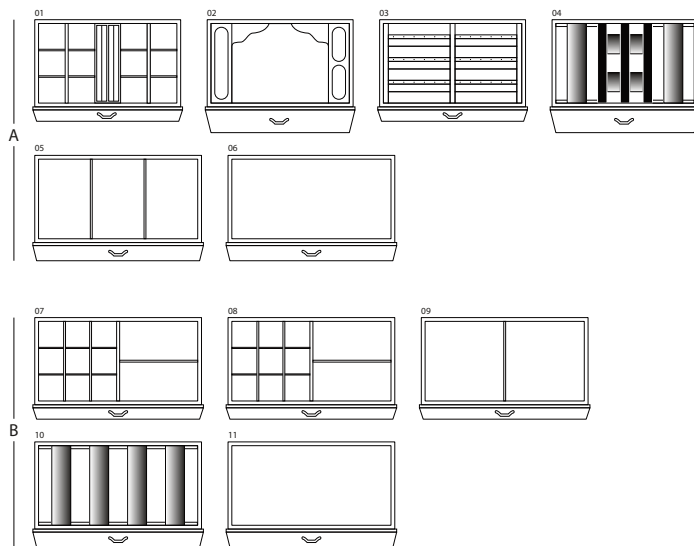

MAGIA RADICA

Cassettone portagioielli blindato in Radica e Mogano con portacollane estraibili. Accessori ottone placcato oro 24 carati. Finitura opaca.

<i>Misure armadio</i>	cm. 60x40x158,5
<i>Peso</i>	kg. 142
<i>Dim. cassaforte interna</i>	cm. 55x33,5x53

SPECIFICHE TECNICHE

WINDER

DOUBLE

DOUBLE WINDER