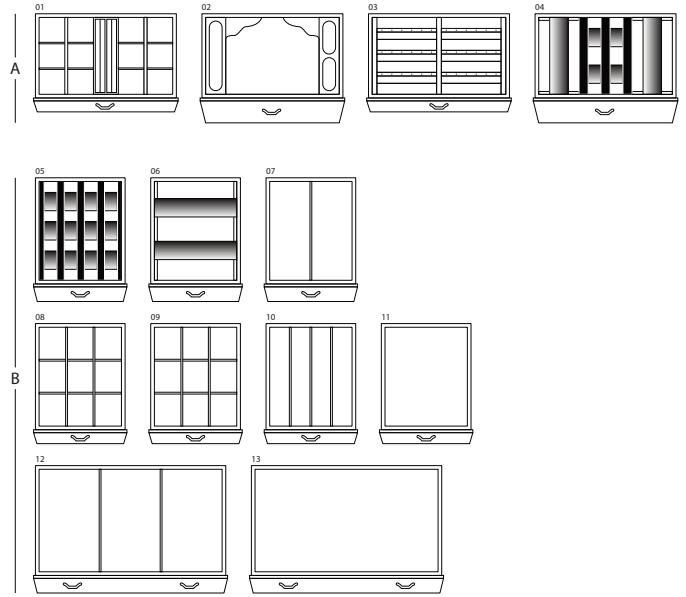

MAGIA RADICA

Cassettone portagioielli blindato in Radica e Mogano con portacollane estraibili. Accessori ottone placcato oro 24 carati. Finitura opaca.

<i>Misure armadio</i>	cm. 60x40x158,5
<i>Peso</i>	kg. 142
<i>Dim. cassaforte interna</i>	cm. 55x33,5x53

SPECIFICHE TECNICHE

WINDER

DOUBLE

DOUBLE WINDER