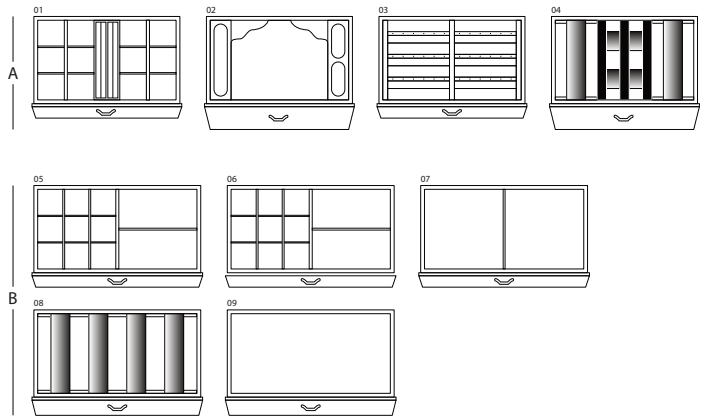

MAGIA RADICA

Cassettone portagioielli blindato in Radica e Mogano con portacollane estraibili. Accessori ottone placcato oro 24 carati. Finitura opaca.

<i>Misure armadio</i>	cm. 60x40x158,5
<i>Peso</i>	kg. 142
<i>Dim. cassaforte interna</i>	cm. 55x33,5x53

SPECIFICHE TECNICHE

WINDER

DOUBLE

DOUBLE WINDER