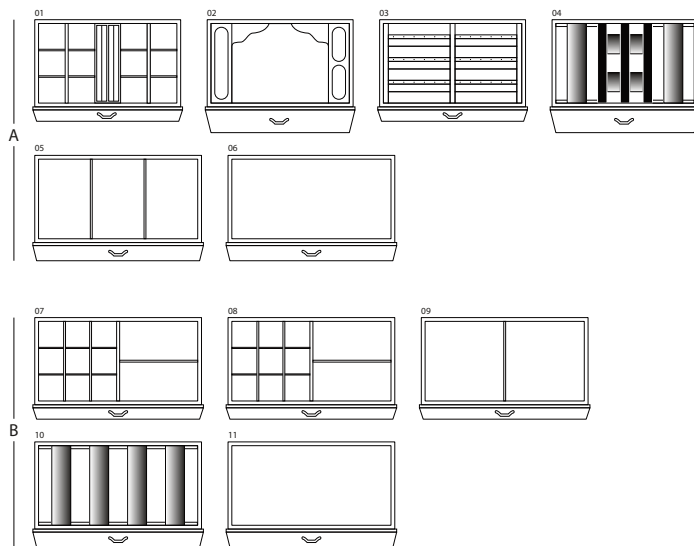

## MAGIA RADICA

Cassettone portagioielli blindato in Radica e Mogano con portacollane estraibili. Accessori ottone placcato oro 24 carati. Finitura opaca.

---

*Misure armadio* cm. 60x40x158,5

---

*Peso* kg. 142

---

*Dim. cassaforte  
interna* cm. 55x33,5x53

---

## SPECIFICHE TECNICHE

**WINDER**

**DOUBLE**

**DOUBLE WINDER**