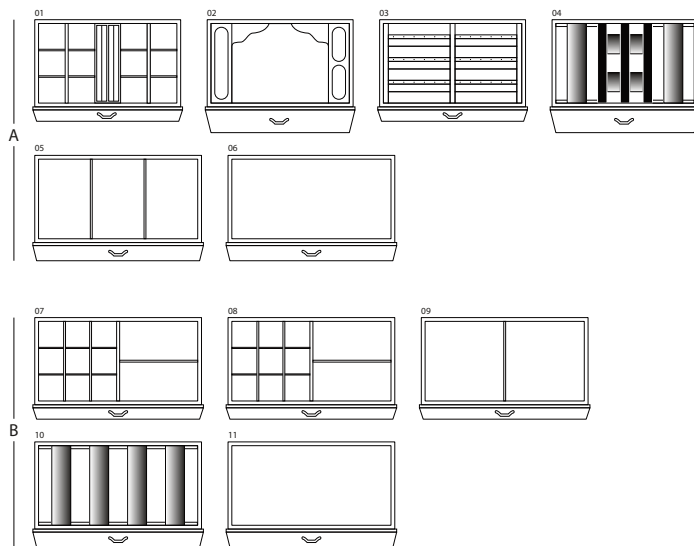

## MAGIA RADICA

Cassettone portagioielli blindato in Radica e Mogano con portacollane estraibili. Accessori ottone placcato oro 24 carati. Finitura opaca.

<i>Misure armadio</i>	cm. 60x40x158,5
<i>Peso</i>	kg. 142
<i>Dim. cassaforte interna</i>	cm. 55x33,5x53

## SPECIFICHE TECNICHE

**WINDER**

**DOUBLE**

**DOUBLE WINDER**