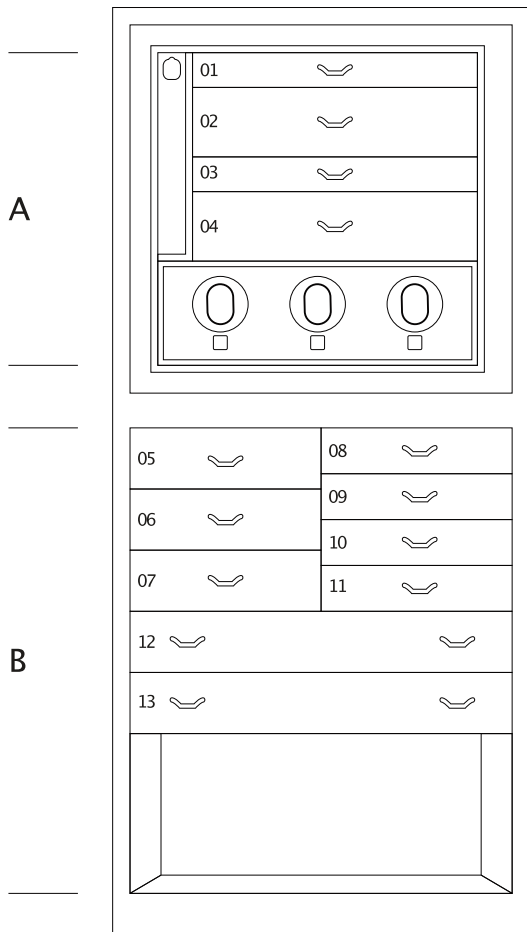

## MAGIA RADICA

Cassettone portagioielli blindato in Radica e Mogano con portacollane estraibili. Accessori ottone placcato oro 24 carati. Finitura opaca.

<i>Misure armadio</i>	cm. 60x40x158,5
<i>Peso</i>	kg. 142
<i>Dim. cassaforte interna</i>	cm. 55x33,5x53

## SPECIFICHE TECNICHE

**WINDER**

**DOUBLE**

**DOUBLE WINDER**