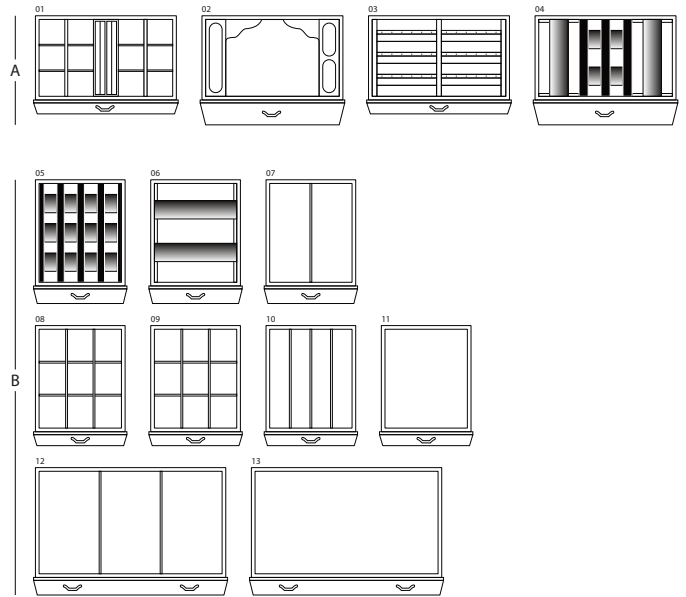

## MAGIA RADICA

Cassettone portagioielli blindato in Radica e Mogano con portacollane estraibili. Accessori ottone placcato oro 24 carati. Finitura opaca.

<i>Misure armadio</i>	cm. 60x40x158,5
<i>Peso</i>	kg. 142
<i>Dim. cassaforte interna</i>	cm. 55x33,5x53

## SPECIFICHE TECNICHE

**WINDER**

**DOUBLE**

**DOUBLE WINDER**