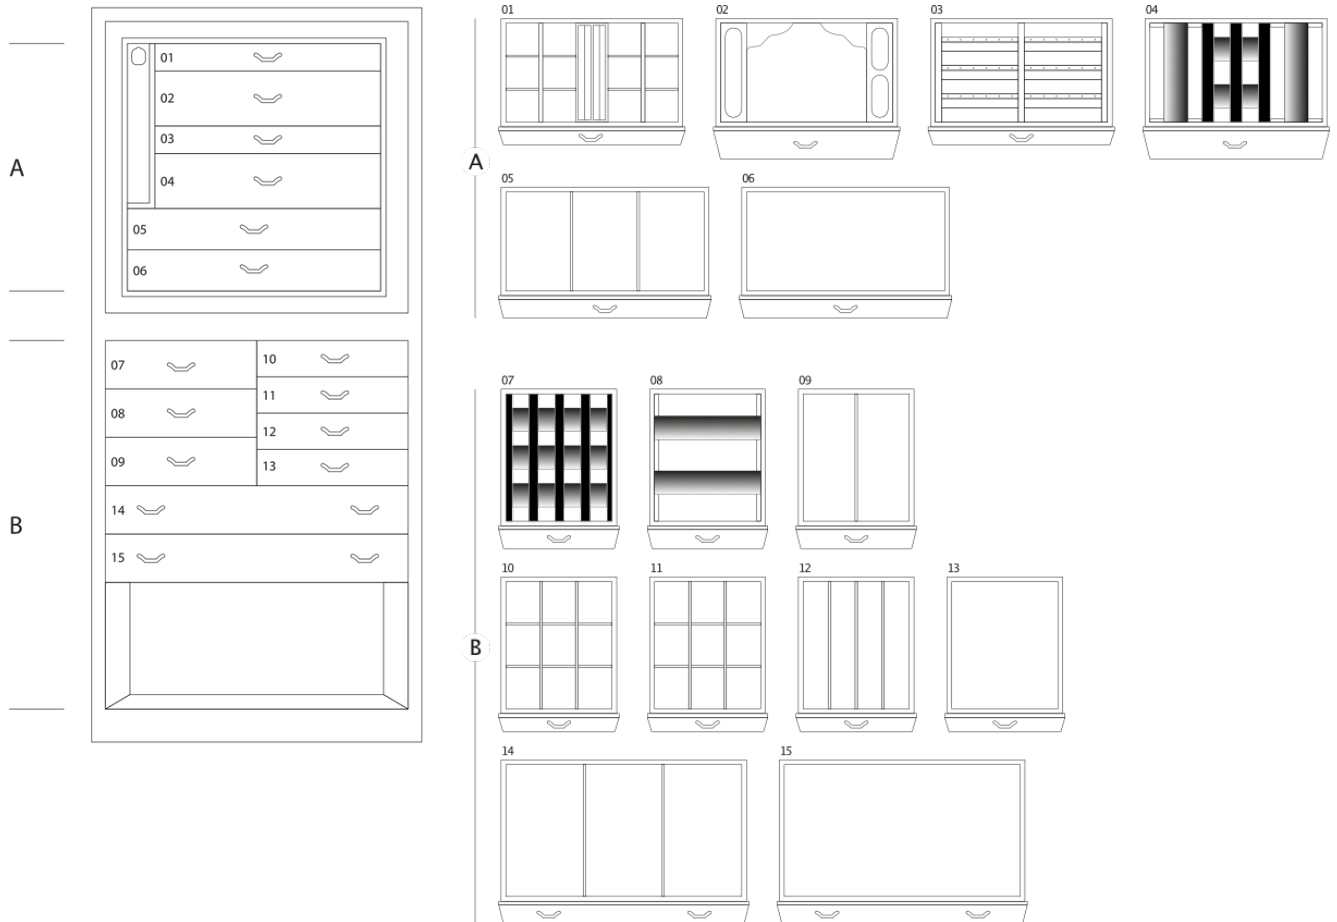

## MAGIA RADICA

Cassettone portagioielli blindato in Radica e Mogano con portacollane estraibili. Accessori ottone placcato oro 24 carati. Finitura opaca.

---

*Misure armadio* cm. 60x40x158,5

---

*Peso* kg. 142

---

*Dim. cassaforte  
interna* cm. 55x33,5x53

---

## SPECIFICHE TECNICHE

**WINDER**

**DOUBLE**

**DOUBLE WINDER**