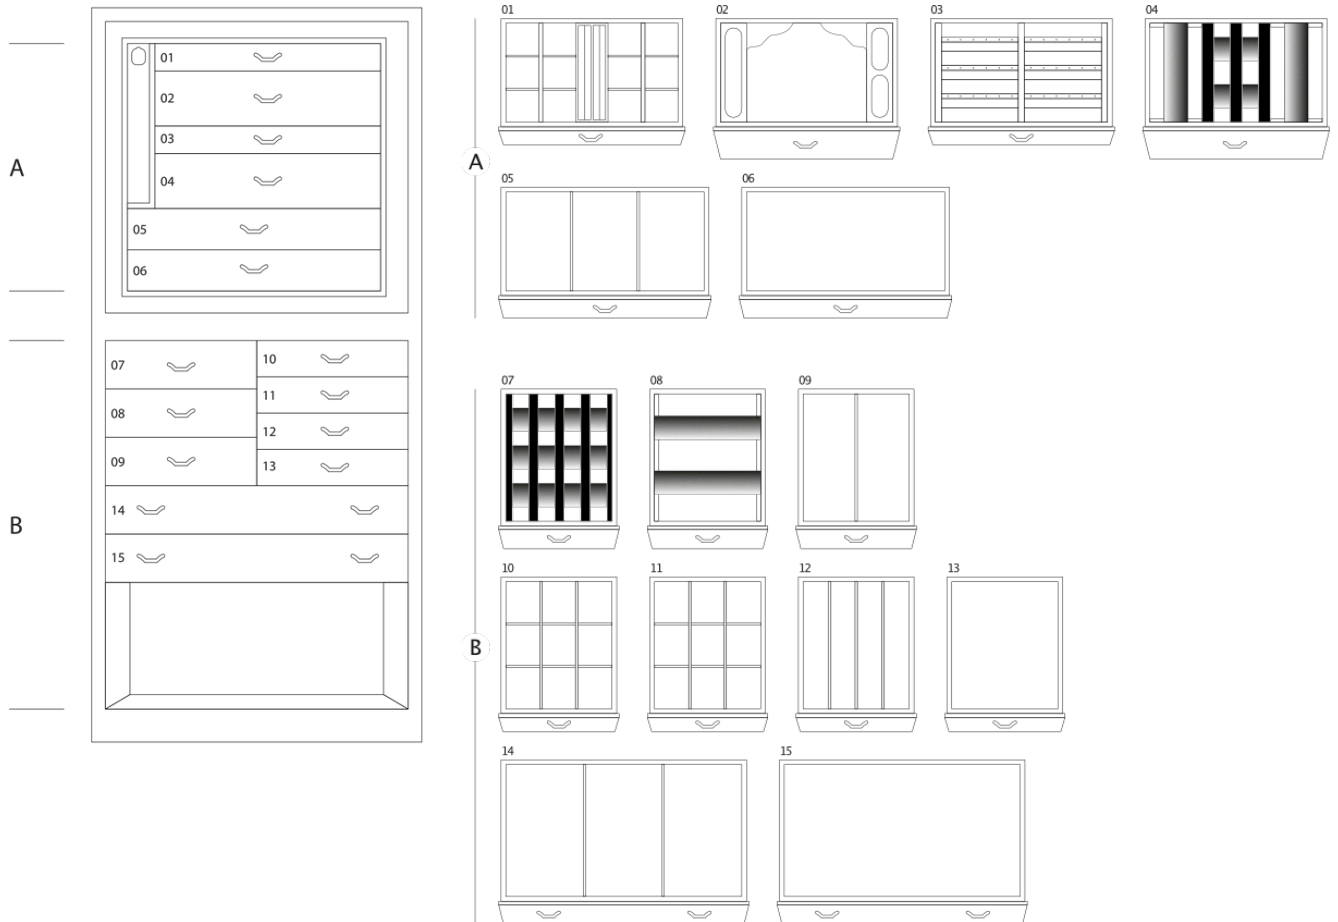

## MAGIA RADICA

Cassettone portagioielli blindato in Radica e Mogano con portacollane estraibili. Accessori ottone placcato oro 24 carati. Finitura opaca.

<i>Misure armadio</i>	cm. 60x40x158,5
<i>Peso</i>	kg. 142
<i>Dim. cassaforte interna</i>	cm. 55x33,5x53

## SPECIFICHE TECNICHE

**WINDER**

**DOUBLE**

**DOUBLE WINDER**