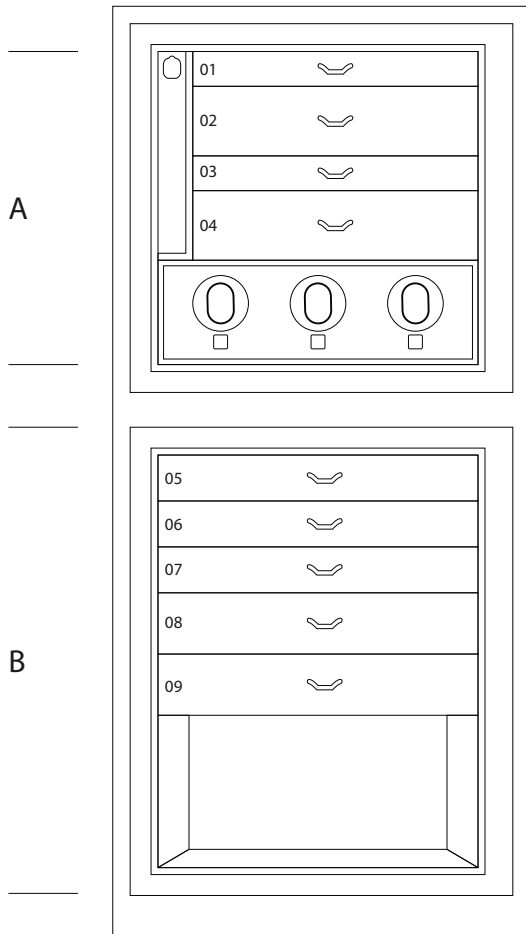

MAGIA RADICA

Cassettone portagioielli blindato in Radica e Mogano con portacollane estraibili. Accessori ottone placcato oro 24 carati. Finitura opaca.

<i>Misure armadio</i>	cm. 60x40x158,5
<i>Peso</i>	kg. 142
<i>Dim. cassaforte interna</i>	cm. 55x33,5x53

SPECIFICHE TECNICHE

WINDER

DOUBLE

DOUBLE WINDER