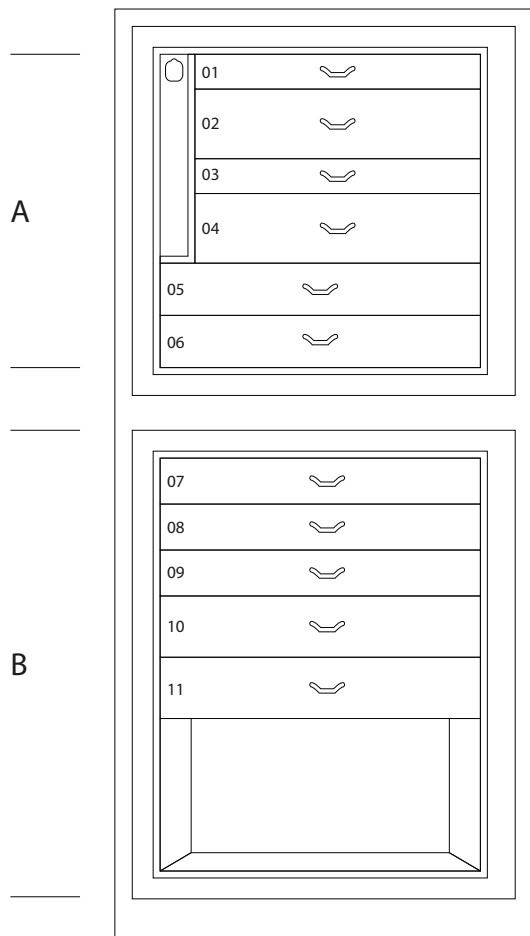

## MAGIA RADICA

Cassettone portagioielli blindato in Radica e Mogano con portacollane estraibili. Accessori ottone placcato oro 24 carati. Finitura opaca.

<i>Misure armadio</i>	cm. 60x40x158,5
<i>Peso</i>	kg. 142
<i>Dim. cassaforte interna</i>	cm. 55x33,5x53

## SPECIFICHE TECNICHE

**WINDER**

**DOUBLE**

**DOUBLE WINDER**