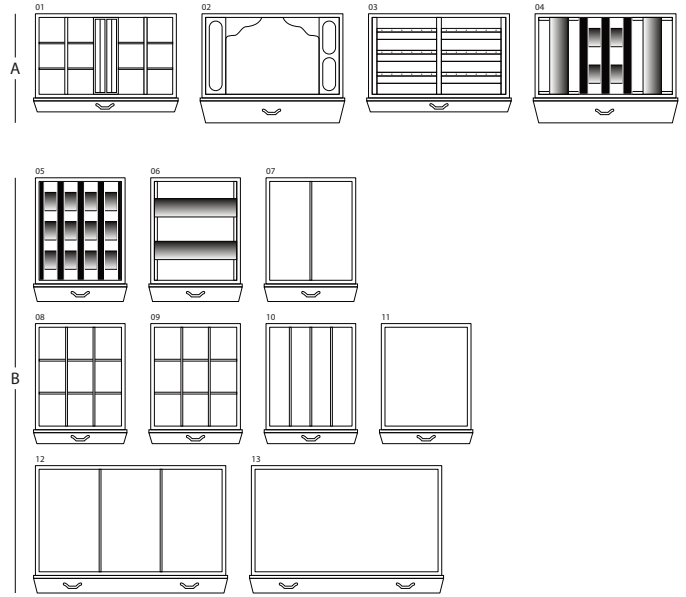

## MAGIA RADICA

Cassettone portagioielli blindato in Radica e Mogano con portacollane estraibili. Accessori ottone placcato oro 24 carati. Finitura opaca.

---

*Misure armadio* cm. 60x40x158,5

---

*Peso* kg. 142

---

*Dim. cassaforte  
interna* cm. 55x33,5x53

---

## SPECIFICHE TECNICHE

**WINDER**

**DOUBLE**

**DOUBLE WINDER**