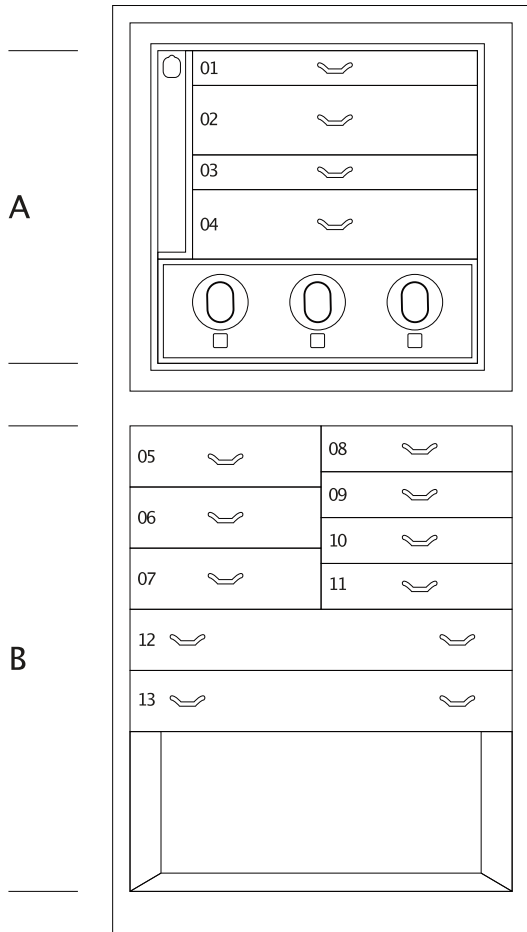

## MAGIA ARTICO

Cassettone portagioielli blindato in Acciaio  
occholinato bianco lucido con portacollane  
estraibili. Accessori ottone placcato oro 24  
carati.

<i>Misure armadio</i>	cm. 60x40x158,5
<i>Peso</i>	kg. 142
<i>Dim. cassaforte interna</i>	cm. 55x33,5x53

## SPECIFICHE TECNICHE

**WINDER**

**DOUBLE**

**DOUBLE WINDER**