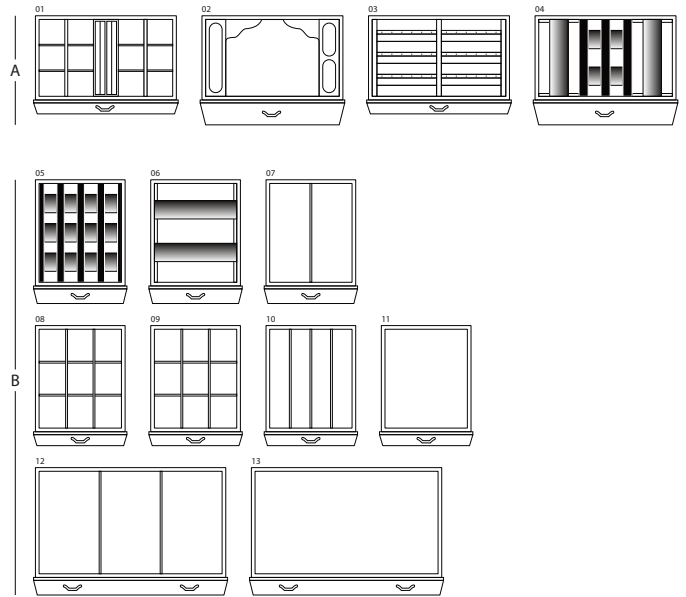

MAGIA ARTICO

Cassettone portagioielli blindato in Acero occhiolato bianco lucido con portacollane estraibili. Accessori ottone placcato oro 24 carati.

<i>Misure armadio</i>	cm. 60x40x158,5
<i>Peso</i>	kg. 142
<i>Dim. cassaforte interna</i>	cm. 55x33,5x53

SPECIFICHE TECNICHE

WINDER

DOUBLE

DOUBLE WINDER