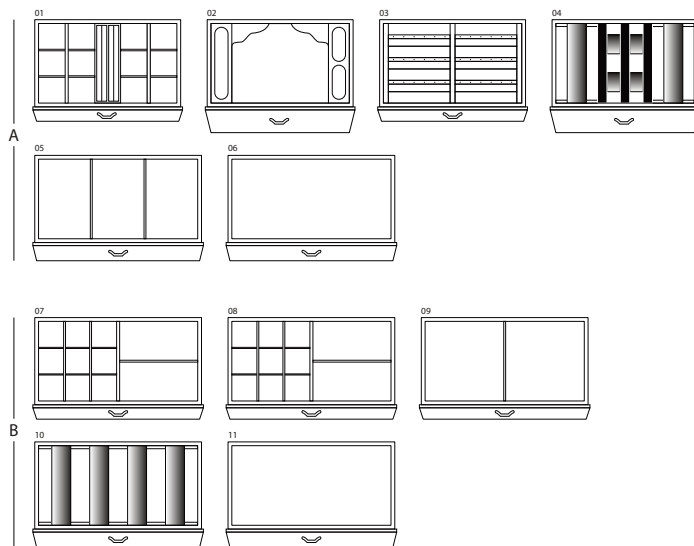

MAGIA ARTICO

Cassettone portagioielli blindato in Acero occhiolato bianco lucido con portacollane estraibili. Accessori ottone placcato oro 24 carati.

<i>Misure armadio</i>	cm. 60x40x158,5
<i>Peso</i>	kg. 142
<i>Dim. cassaforte interna</i>	cm. 55x33,5x53

SPECIFICHE TECNICHE

WINDER

DOUBLE

DOUBLE WINDER