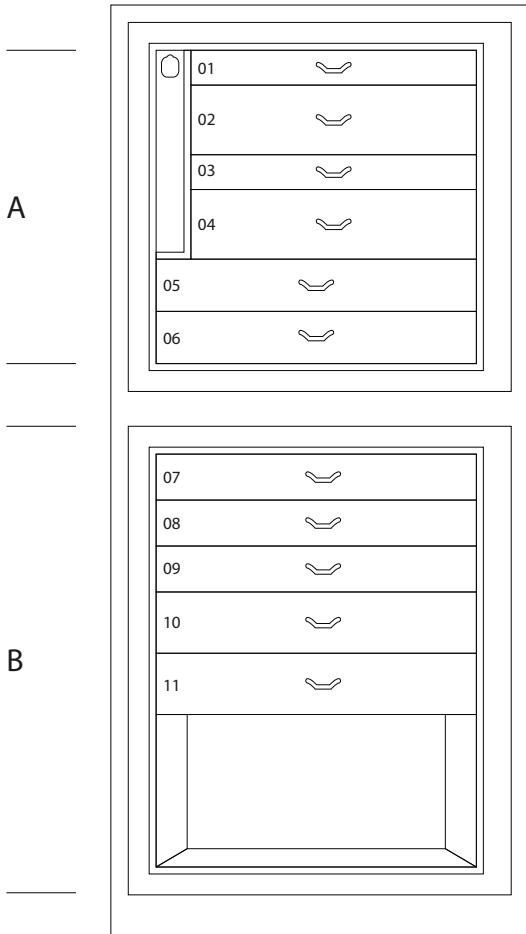

MAGIA ARTICO

Cassettone portagioielli blindato in Acero occhiolato bianco lucido con portacollane estraibili. Accessori ottone placcato oro 24 carati.

<i>Misure armadio</i>	cm. 60x40x158,5
<i>Peso</i>	kg. 142
<i>Dim. cassaforte interna</i>	cm. 55x33,5x53

SPECIFICHE TECNICHE

WINDER

DOUBLE

DOUBLE WINDER