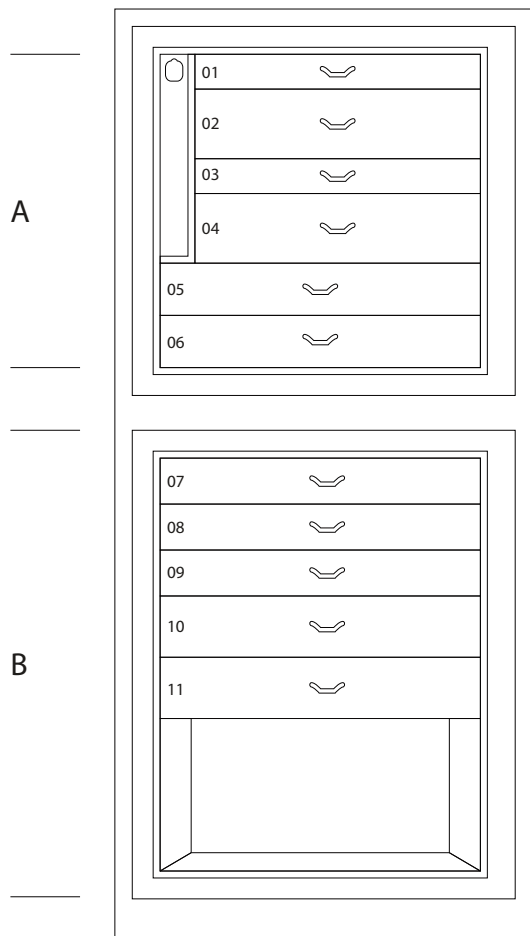

MAGIA ARTICO

Cassettone portagioielli blindato in Acero occhiolato bianco lucido con portacollane estraibili. Accessori ottone placcato oro 24 carati.

<i>Misure armadio</i>	cm. 60x40x158,5
<i>Peso</i>	kg. 142
<i>Dim. cassaforte interna</i>	cm. 55x33,5x53

SPECIFICHE TECNICHE

WINDER

DOUBLE

DOUBLE WINDER