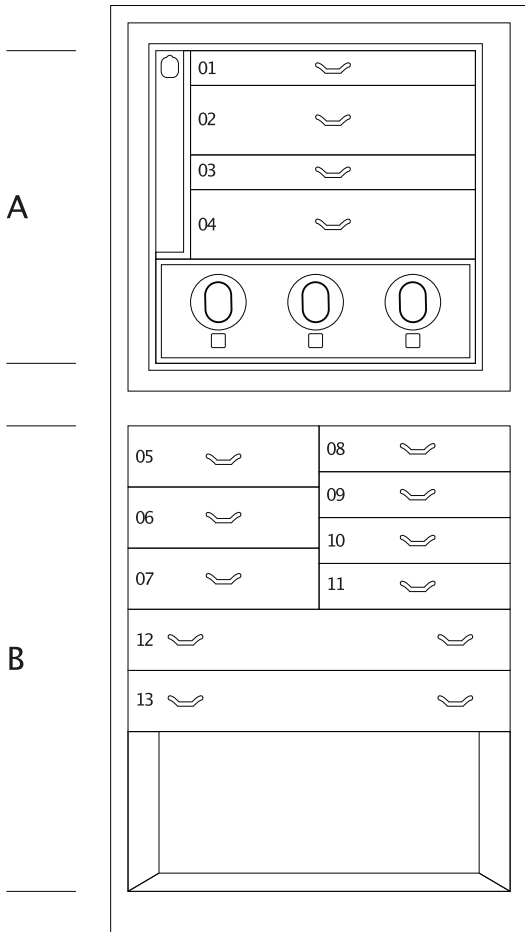

## MAGIA ARTICO

Cassettone portagioielli blindato in Acero occhiolato bianco lucido con portacollane estraibili. Accessori ottone placcato oro 24 carati.

<i>Misure armadio</i>	cm. 60x40x158,5
<i>Peso</i>	kg. 142
<i>Dim. cassaforte interna</i>	cm. 55x33,5x53

## SPECIFICHE TECNICHE

**WINDER**

**DOUBLE**

**DOUBLE WINDER**