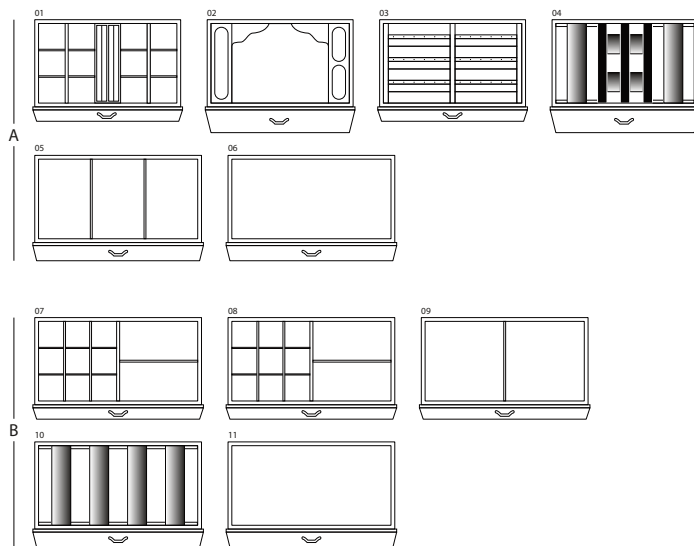

## MAGIA ARTICO

Cassettone portagioielli blindato in Acciaio  
occholinato bianco lucido con portacollane  
estraibili. Accessori ottone placcato oro 24  
carati.

<i>Misure armadio</i>	cm. 60x40x158,5
<i>Peso</i>	kg. 142
<i>Dim. cassaforte interna</i>	cm. 55x33,5x53

## SPECIFICHE TECNICHE

**WINDER**

**DOUBLE**

**DOUBLE WINDER**