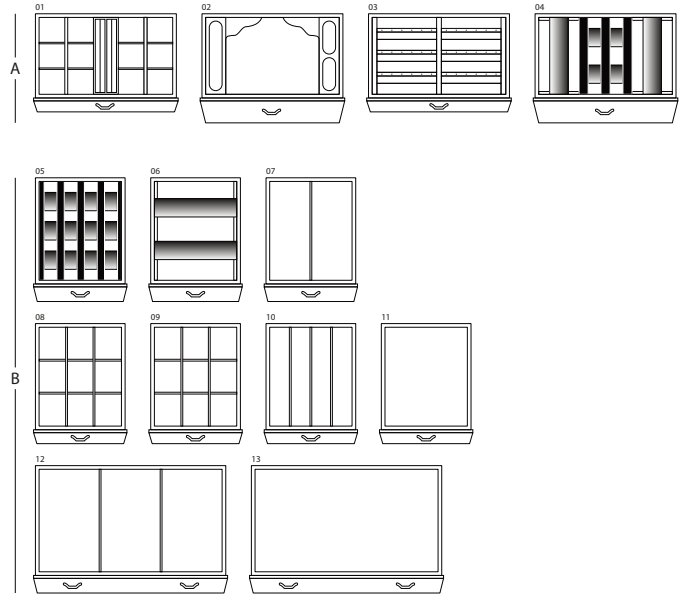

## MAGIA ARTICO

Cassettone portagioielli blindato in Acciaio  
occholinato bianco lucido con portacollane  
estraibili. Accessori ottone placcato oro 24  
carati.

<i>Misure armadio</i>	cm. 60x40x158,5
<i>Peso</i>	kg. 142
<i>Dim. cassaforte interna</i>	cm. 55x33,5x53

## SPECIFICHE TECNICHE

**WINDER**

**DOUBLE**

**DOUBLE WINDER**