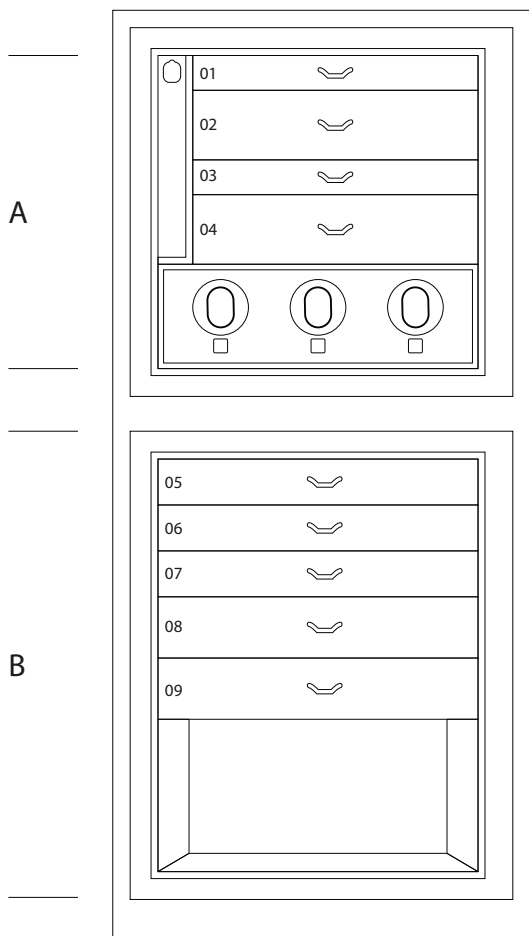

## MAGIA ARTICO

Cassettone portagioielli blindato in Acero occhiolato bianco lucido con portacollane estraibili. Accessori ottone placcato oro 24 carati.

<i>Misure armadio</i>	cm. 60x40x158,5
<i>Peso</i>	kg. 142
<i>Dim. cassaforte interna</i>	cm. 55x33,5x53

## SPECIFICHE TECNICHE

**WINDER**

**DOUBLE**

**DOUBLE WINDER**