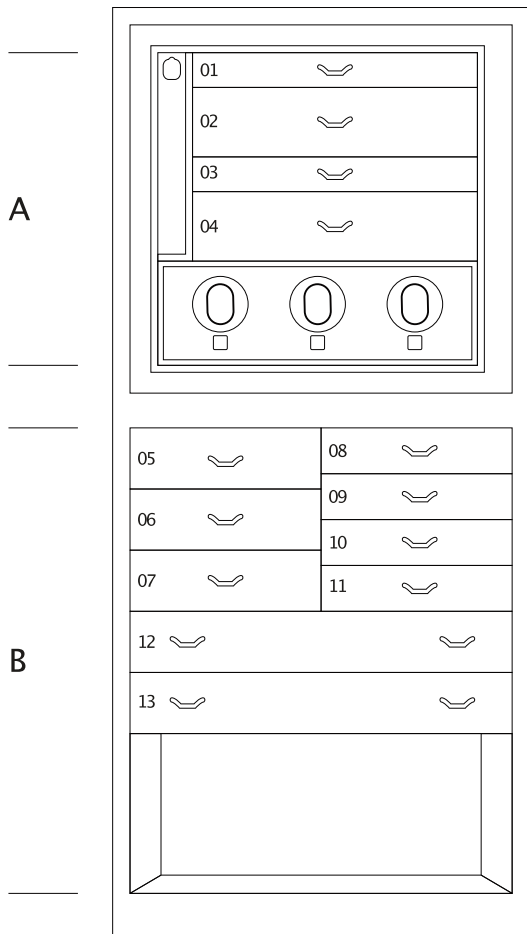

MAGIA ARTICO

Cassettone portagioielli blindato in Acero occhiolato bianco lucido con portacollane estraibili. Accessori ottone placcato oro 24 carati.

<i>Misure armadio</i>	cm. 60x40x158,5
<i>Peso</i>	kg. 142
<i>Dim. cassaforte interna</i>	cm. 55x33,5x53

SPECIFICHE TECNICHE

WINDER

DOUBLE

DOUBLE WINDER