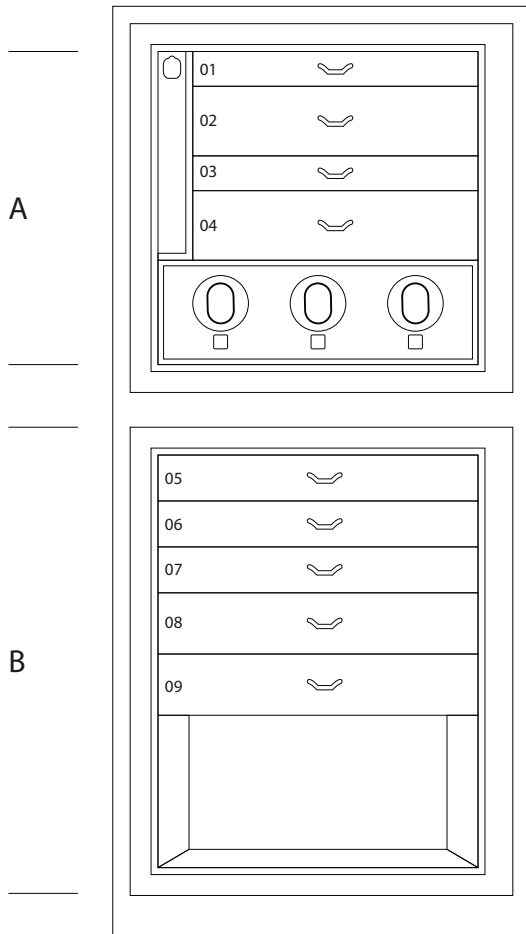

## MAGIA ARTICO

Cassettone portagioielli blindato in Acciaio  
occholinato bianco lucido con portacollane  
estraibili. Accessori ottone placcato oro 24  
carati.

<i>Misure armadio</i>	cm. 60x40x158,5
<i>Peso</i>	kg. 142
<i>Dim. cassaforte interna</i>	cm. 55x33,5x53

## SPECIFICHE TECNICHE

**WINDER**

**DOUBLE**

**DOUBLE WINDER**