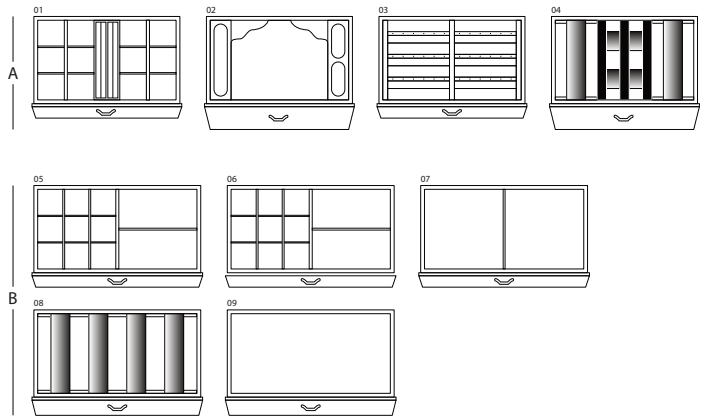

MAGIA ARTICO

Cassettone portagioielli blindato in Acero occhiolato bianco lucido con portacollane estraibili. Accessori ottone placcato oro 24 carati.

<i>Misure armadio</i>	cm. 60x40x158,5
<i>Peso</i>	kg. 142
<i>Dim. cassaforte interna</i>	cm. 55x33,5x53

SPECIFICHE TECNICHE

WINDER

DOUBLE

DOUBLE WINDER