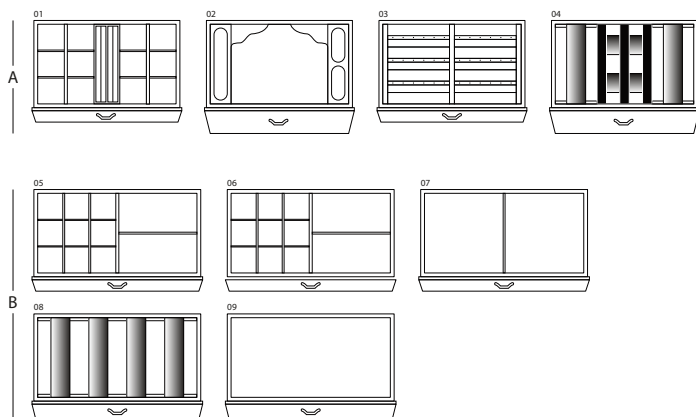

## MAGIA ARTICO

Cassettone portagioielli blindato in Acero occhiolato bianco lucido con portacollane estraibili. Accessori ottone placcato oro 24 carati.

<i>Misure armadio</i>	cm. 60x40x158,5
<i>Peso</i>	kg. 142
<i>Dim. cassaforte interna</i>	cm. 55x33,5x53

## SPECIFICHE TECNICHE

**WINDER**

**DOUBLE**

**DOUBLE WINDER**