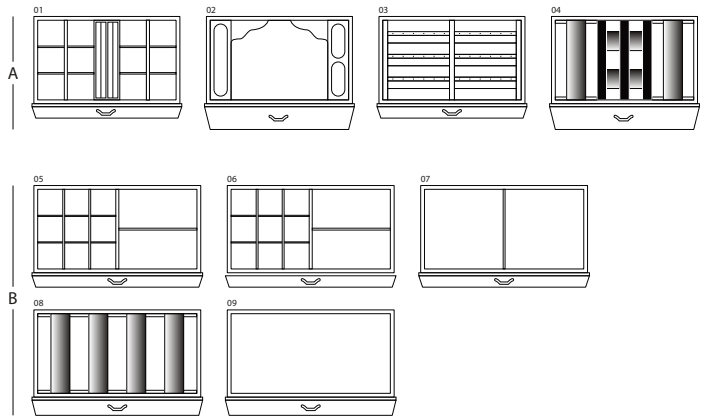

## MAGIA ARTICO

Cassettone portagioielli blindato in Acciaio  
occholinato bianco lucido con portacollane  
estraibili. Accessori ottone placcato oro 24  
carati.

<i>Misure armadio</i>	cm. 60x40x158,5
<i>Peso</i>	kg. 142
<i>Dim. cassaforte interna</i>	cm. 55x33,5x53

## SPECIFICHE TECNICHE

**WINDER**

**DOUBLE**

**DOUBLE WINDER**