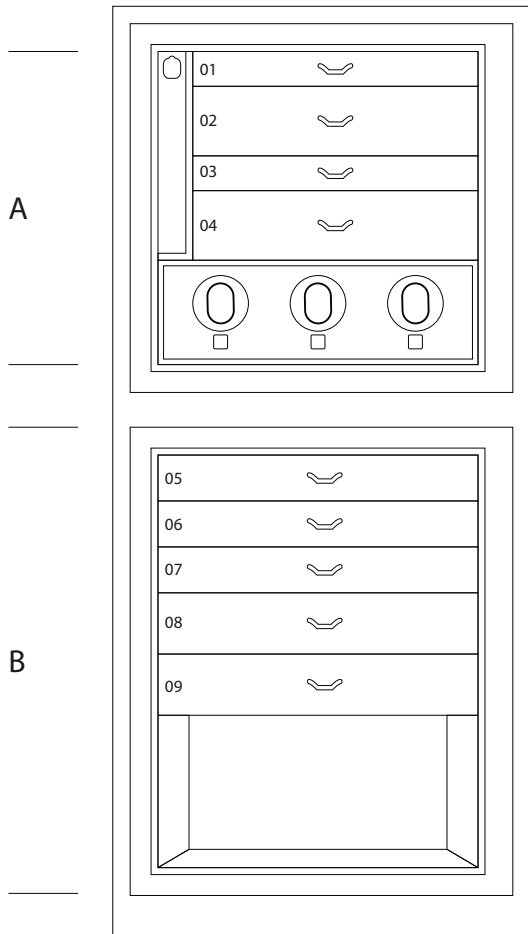

MAGIA ARTICO

Cassettone portagioielli blindato in Acero occhiolato bianco lucido con portacollane estraibili. Accessori ottone placcato oro 24 carati.

<i>Misure armadio</i>	cm. 60x40x158,5
<i>Peso</i>	kg. 142
<i>Dim. cassaforte interna</i>	cm. 55x33,5x53

SPECIFICHE TECNICHE

WINDER

DOUBLE

DOUBLE WINDER