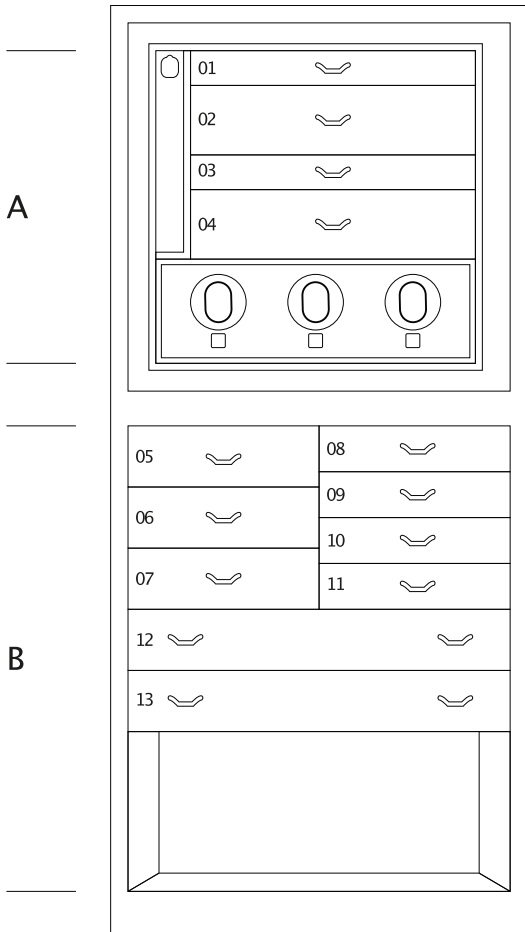

MAGIA ARTICO

Cassettone portagioielli blindato in Acero occhiolato bianco lucido con portacollane estraibili. Accessori ottone placcato oro 24 carati.

<i>Misure armadio</i>	cm. 60x40x158,5
<i>Peso</i>	kg. 142
<i>Dim. cassaforte interna</i>	cm. 55x33,5x53

SPECIFICHE TECNICHE

WINDER

DOUBLE

DOUBLE WINDER