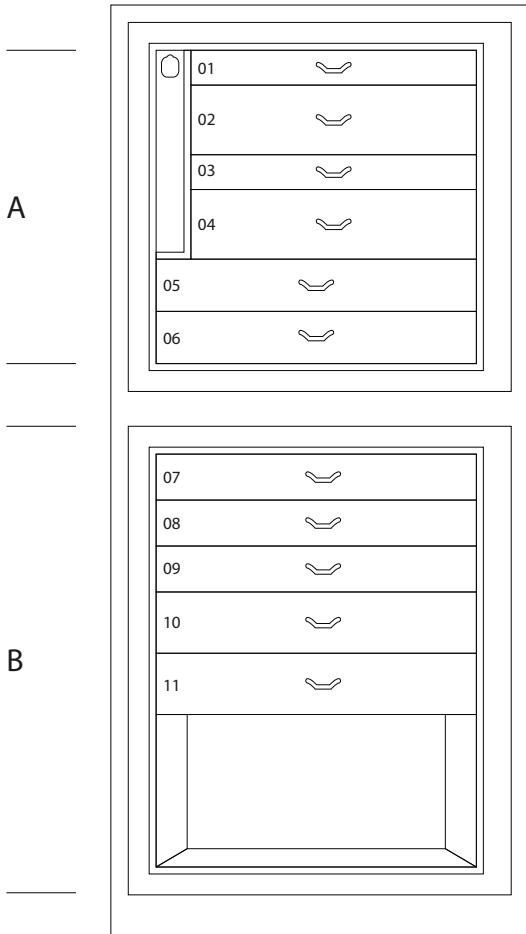

## MAGIA ARTICO

Cassettone portagioielli blindato in Acero occhiolato bianco lucido con portacollane estraibili. Accessori ottone placcato oro 24 carati.

<i>Misure armadio</i>	cm. 60x40x158,5
<i>Peso</i>	kg. 142
<i>Dim. cassaforte interna</i>	cm. 55x33,5x53

## SPECIFICHE TECNICHE

**WINDER**

**DOUBLE**

**DOUBLE WINDER**