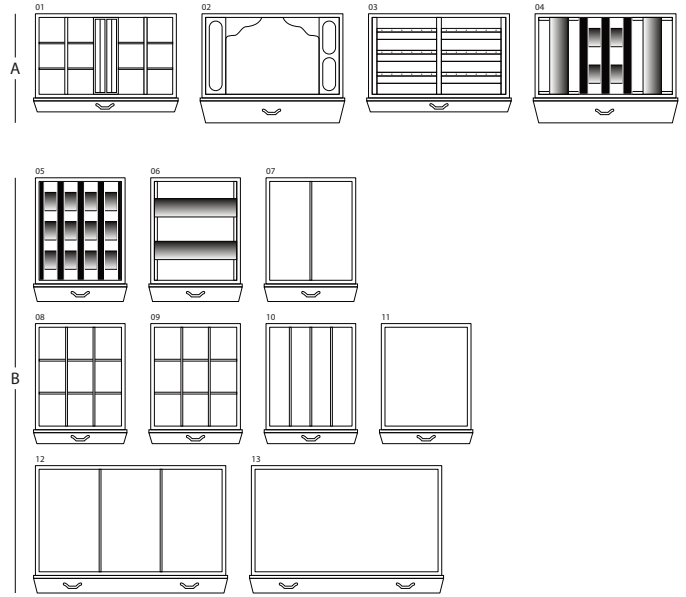

## MAGIA ARTICO

Cassettone portagioielli blindato in Acero occhiolato bianco lucido con portacollane estraibili. Accessori ottone placcato oro 24 carati.

<i>Misure armadio</i>	cm. 60x40x158,5
<i>Peso</i>	kg. 142
<i>Dim. cassaforte interna</i>	cm. 55x33,5x53

## SPECIFICHE TECNICHE

**WINDER**

**DOUBLE**

**DOUBLE WINDER**