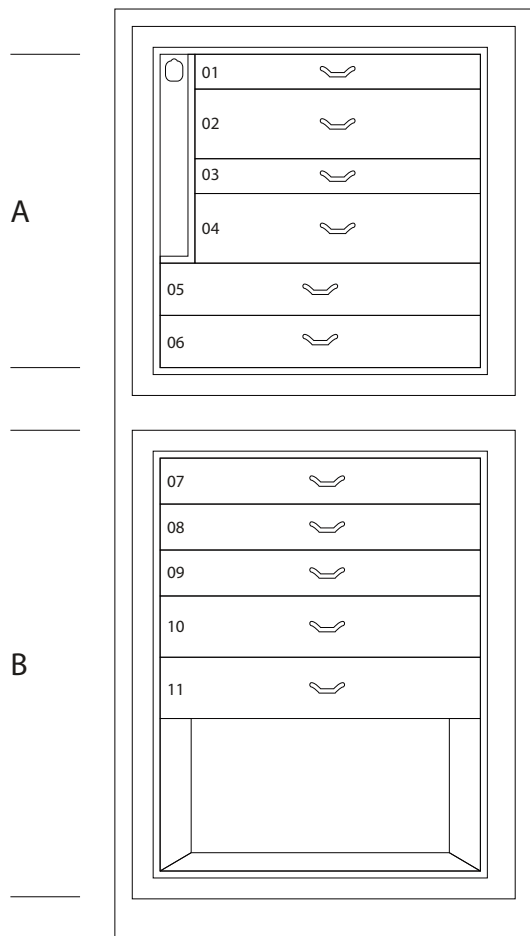

## MAGIA ARTICO

Cassettone portagioielli blindato in Acciaio  
occholinato bianco lucido con portacollane  
estraibili. Accessori ottone placcato oro 24  
carati.

<i>Misure armadio</i>	cm. 60x40x158,5
<i>Peso</i>	kg. 142
<i>Dim. cassaforte interna</i>	cm. 55x33,5x53

## SPECIFICHE TECNICHE

**WINDER**

**DOUBLE**

**DOUBLE WINDER**