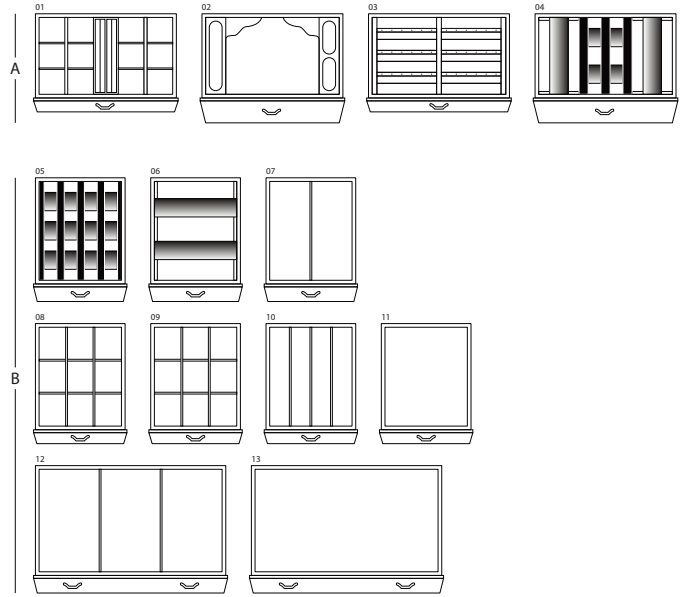

MAGIA ARTICO

Cassettone portagioielli blindato in Acero occhiolato bianco lucido con portacollane estraibili. Accessori ottone placcato oro 24 carati.

<i>Misure armadio</i>	cm. 60x40x158,5
<i>Peso</i>	kg. 142
<i>Dim. cassaforte interna</i>	cm. 55x33,5x53

SPECIFICHE TECNICHE

WINDER

DOUBLE

DOUBLE WINDER