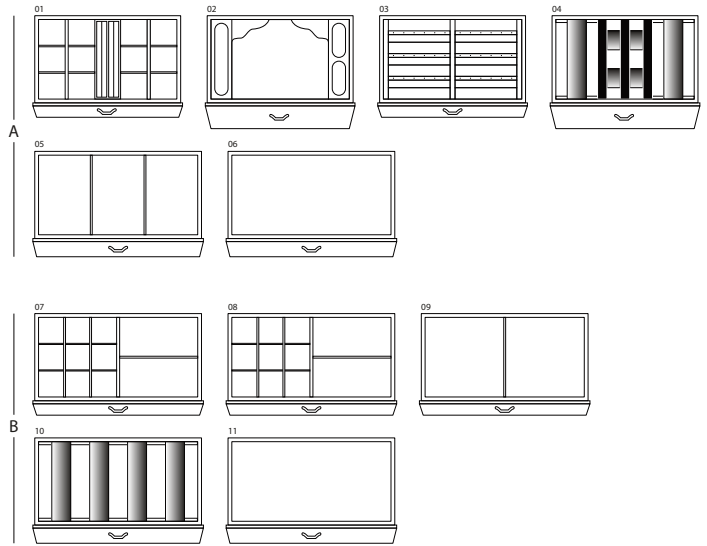

MAGIA ARTICO

Cassettone portagioielli blindato in Acero occhiolato bianco lucido con portacollane estraibili. Accessori ottone placcato oro 24 carati.

<i>Misure armadio</i>	cm. 60x40x158,5
<i>Peso</i>	kg. 142
<i>Dim. cassaforte interna</i>	cm. 55x33,5x53

SPECIFICHE TECNICHE

WINDER

DOUBLE

DOUBLE WINDER