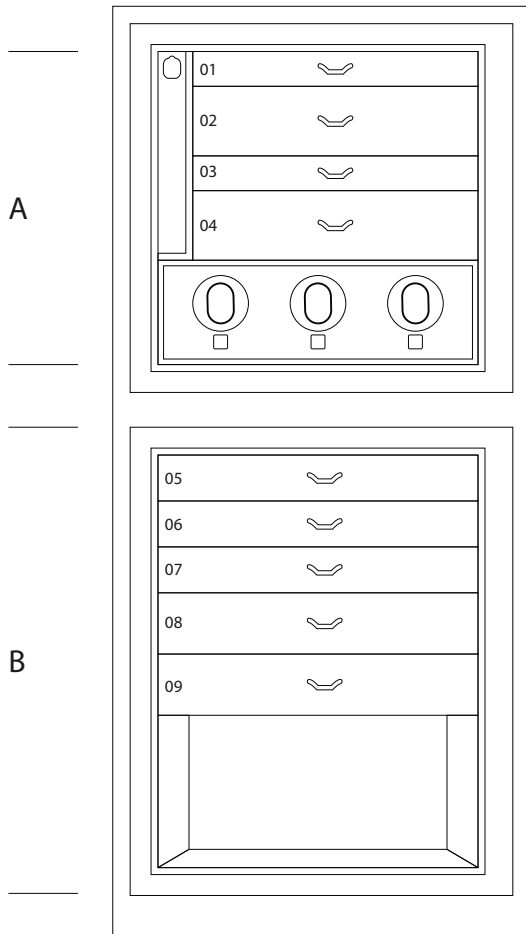

MAGIA ARTICO

Cassettone portagioielli blindato in Acero occhiolato bianco lucido con portacollane estraibili. Accessori ottone placcato oro 24 carati.

<i>Misure armadio</i>	cm. 60x40x158,5
<i>Peso</i>	kg. 142
<i>Dim. cassaforte interna</i>	cm. 55x33,5x53

SPECIFICHE TECNICHE

WINDER

DOUBLE

DOUBLE WINDER