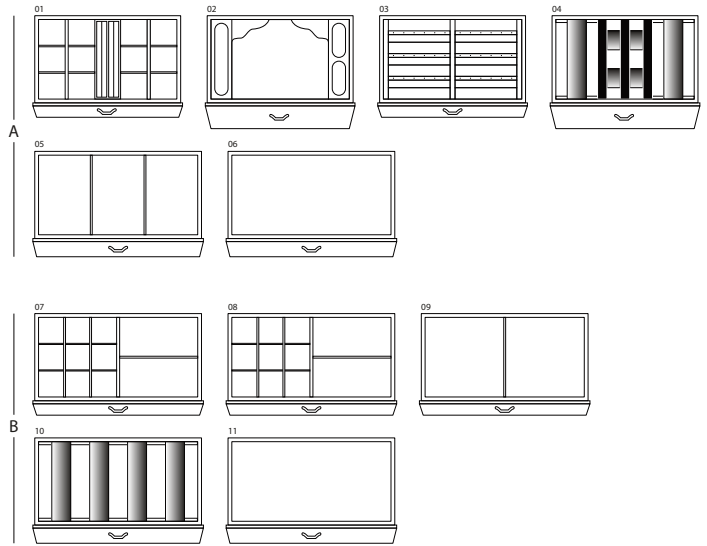

## MAGIA ARTICO

Cassettone portagioielli blindato in Acero occhiolato bianco lucido con portacollane estraibili. Accessori ottone placcato oro 24 carati.

<i>Misure armadio</i>	cm. 60x40x158,5
<i>Peso</i>	kg. 142
<i>Dim. cassaforte interna</i>	cm. 55x33,5x53

## SPECIFICHE TECNICHE

**WINDER**

**DOUBLE**

**DOUBLE WINDER**