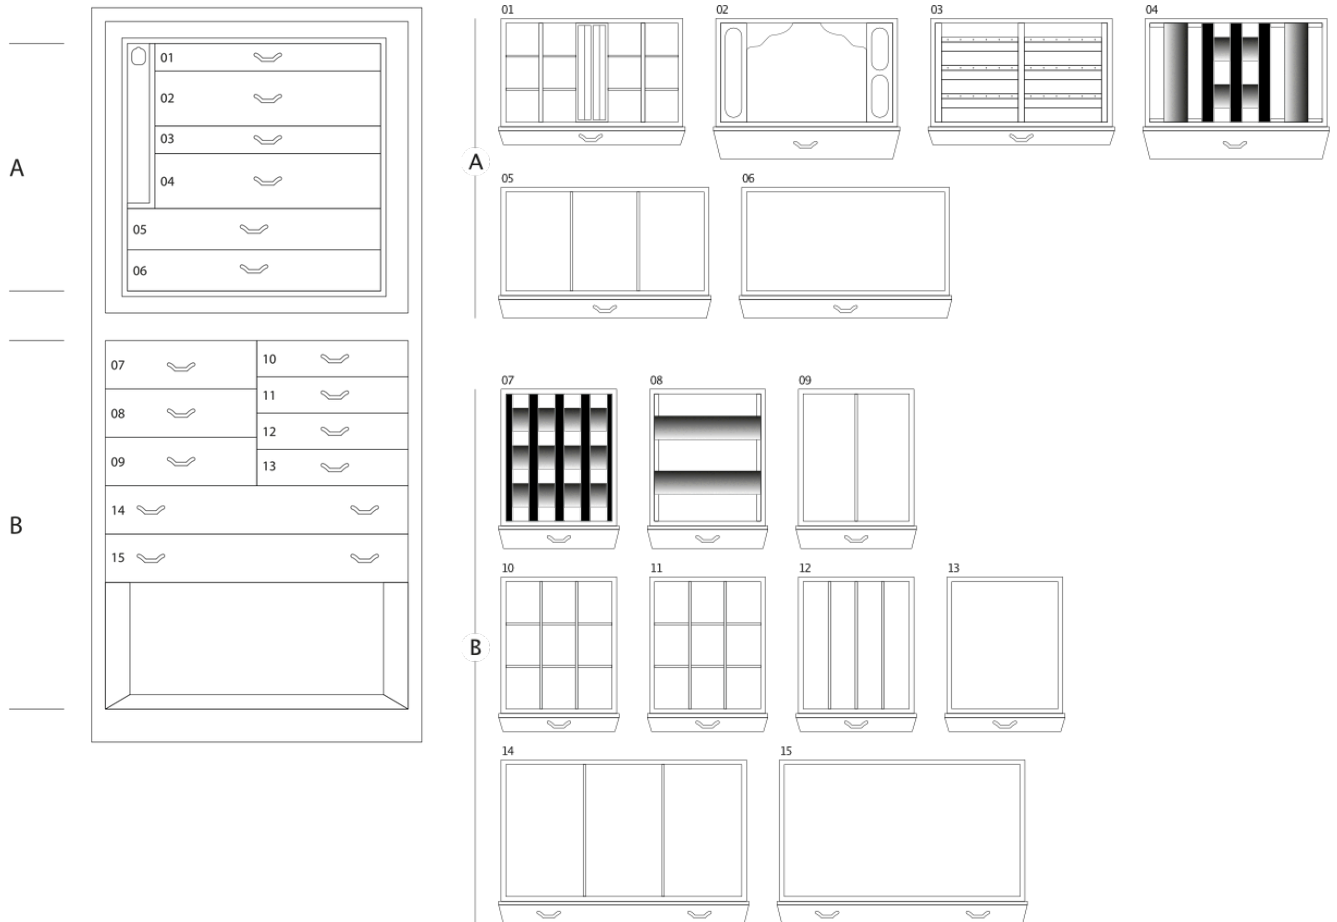

## MAGIA ARTICO

Cassettone portagioielli blindato in Acciaio  
occholinato bianco lucido con portacollane  
estraibili. Accessori ottone placcato oro 24  
carati.

<i>Misure armadio</i>	cm. 60x40x158,5
<i>Peso</i>	kg. 142
<i>Dim. cassaforte interna</i>	cm. 55x33,5x53

## SPECIFICHE TECNICHE

**WINDER**

**DOUBLE**

**DOUBLE WINDER**