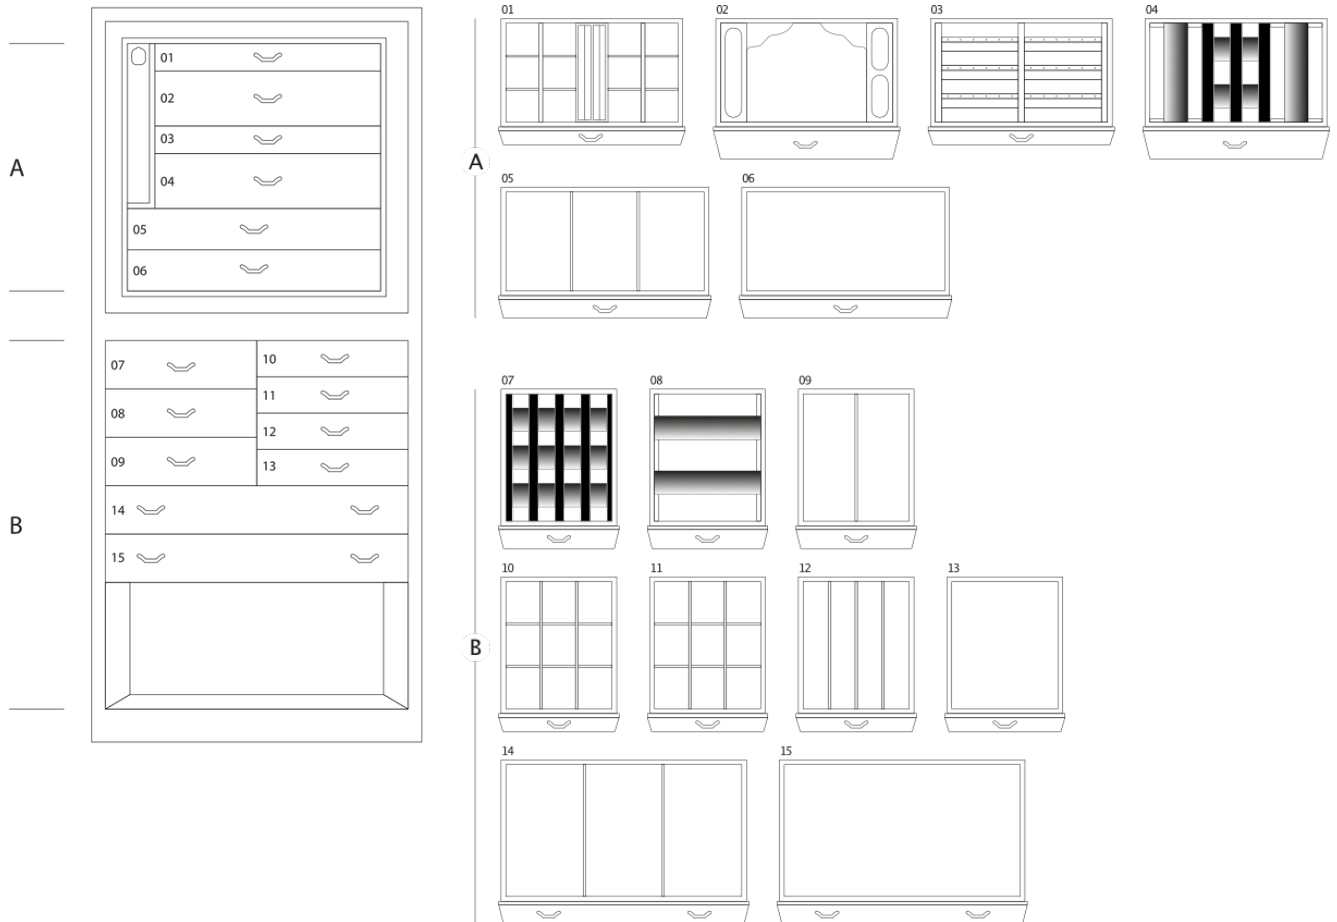

MAGIA ARTICO

Cassettone portagioielli blindato in Acero occhiolato bianco lucido con portacollane estraibili. Accessori ottone placcato oro 24 carati.

<i>Misure armadio</i>	cm. 60x40x158,5
<i>Peso</i>	kg. 142
<i>Dim. cassaforte interna</i>	cm. 55x33,5x53

SPECIFICHE TECNICHE

WINDER

DOUBLE

DOUBLE WINDER