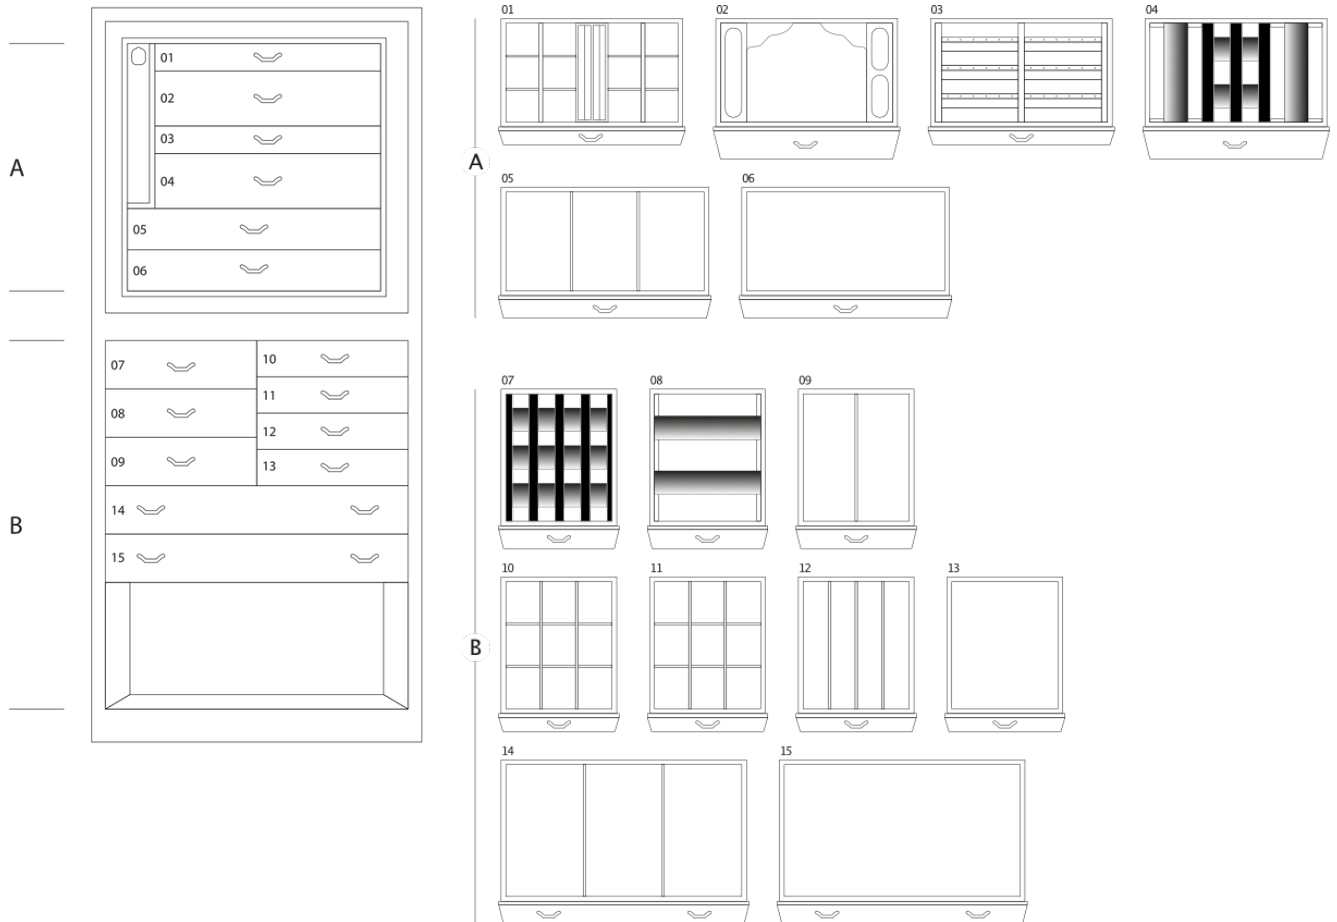

## MAGIA ARTICO

Cassettone portagioielli blindato in Acero occhiolato bianco lucido con portacollane estraibili. Accessori ottone placcato oro 24 carati.

<i>Misure armadio</i>	cm. 60x40x158,5
<i>Peso</i>	kg. 142
<i>Dim. cassaforte interna</i>	cm. 55x33,5x53

## SPECIFICHE TECNICHE

**WINDER**

**DOUBLE**

**DOUBLE WINDER**