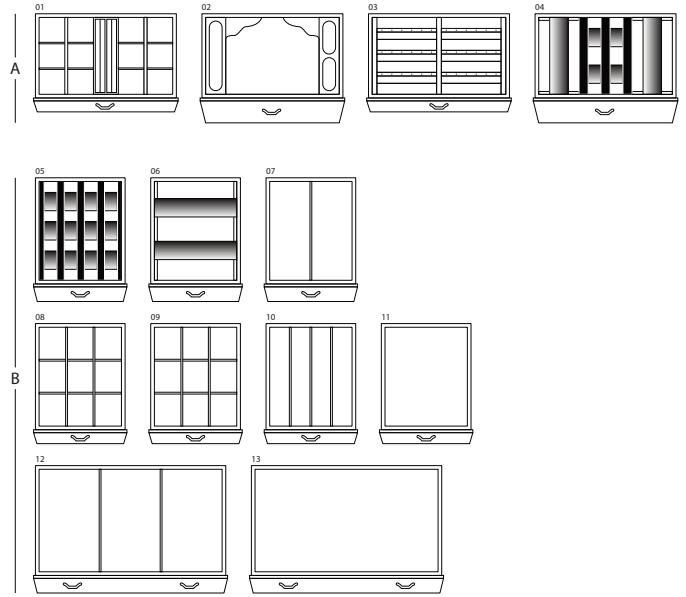

MAGIA EBANO

Cassettone portagioielli blindato in Ebano lucido con portacollane estraibili. Accessori ottone placcato oro 24 carati.

Misure armadio cm. 60x40x158,5

Peso kg. 142

Dim. cassaforte interna cm. 55x33,5x53

SPECIFICHE TECNICHE

WINDER

DOUBLE

DOUBLE WINDER