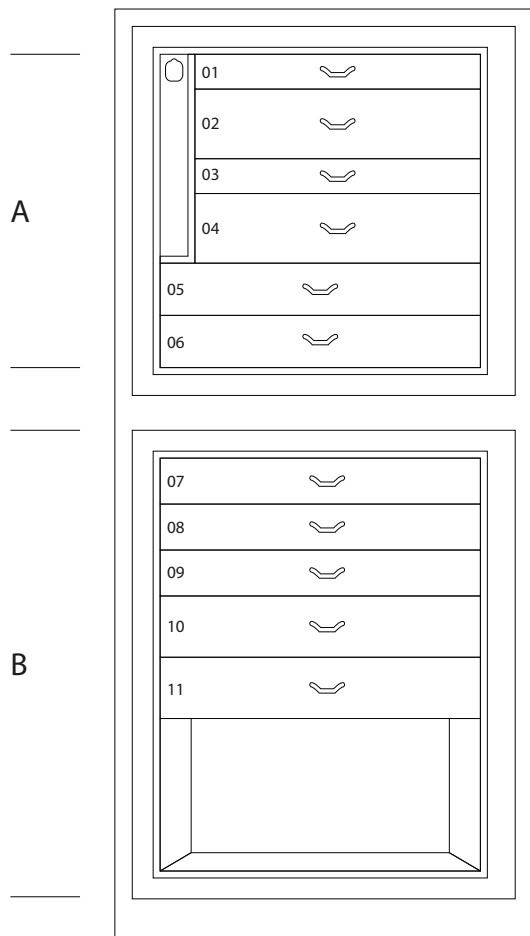

## MAGIA EBANO

Cassettone portagioielli blindato in Ebano lucido con portacollane estraibili. Accessori ottone placcato oro 24 carati.

---

*Misure armadio* cm. 60x40x158,5

---

*Peso* kg. 142

---

*Dim. cassaforte interna* cm. 55x33,5x53

## SPECIFICHE TECNICHE

**WINDER**

**DOUBLE**

**DOUBLE WINDER**