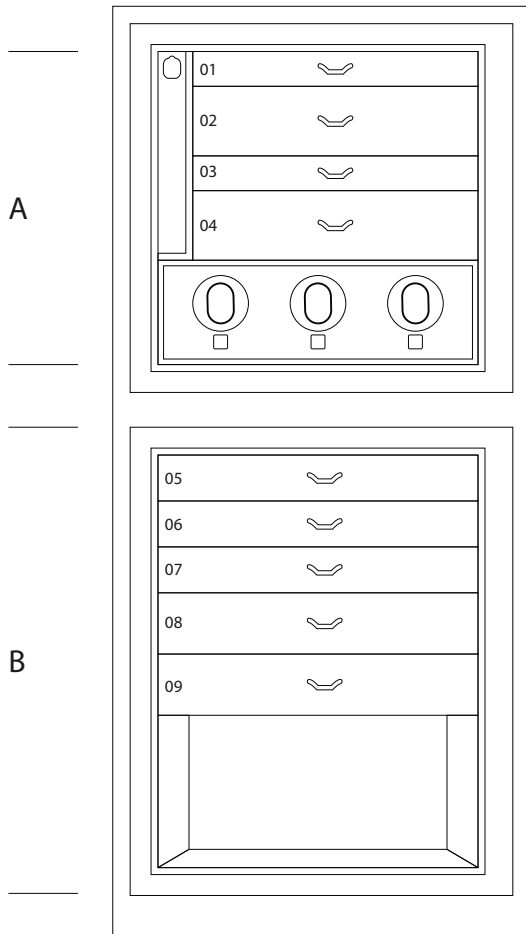

MAGIA EBANO

Cassettone portagioielli blindato in Ebano lucido con portacollane estraibili. Accessori ottone placcato oro 24 carati.

| | |
|-----------------------|-----------------|
| <i>Misure armadio</i> | cm. 60x40x158,5 |
|-----------------------|-----------------|

| | |
|-------------|---------|
| <i>Peso</i> | kg. 142 |
|-------------|---------|

| | |
|------------------------------------|----------------|
| <i>Dim. cassaforte interna</i> | cm. 55x33,5x53 |
|------------------------------------|----------------|

SPECIFICHE TECNICHE

WINDER

DOUBLE

DOUBLE WINDER