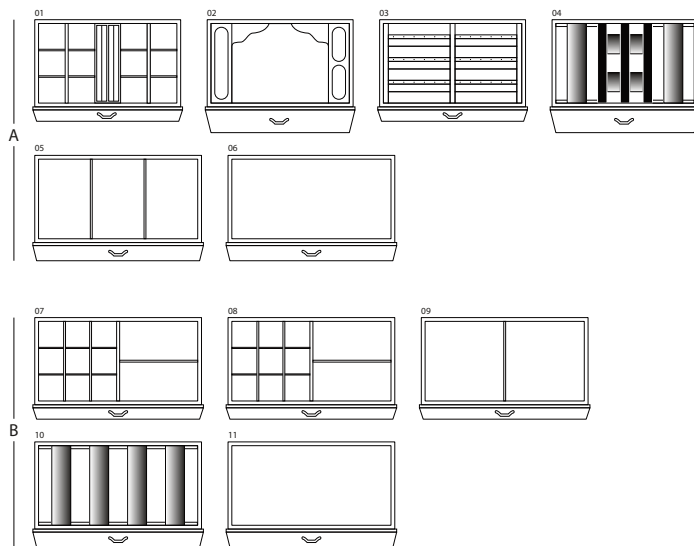

## MAGIA EBANO

Cassettone portagioielli blindato in Ebano lucido con portacollane estraibili. Accessori ottone placcato oro 24 carati.

---

*Misure armadio* cm. 60x40x158,5

---

*Peso* kg. 142

---

*Dim. cassaforte interna* cm. 55x33,5x53

## SPECIFICHE TECNICHE

**WINDER**

**DOUBLE**

**DOUBLE WINDER**