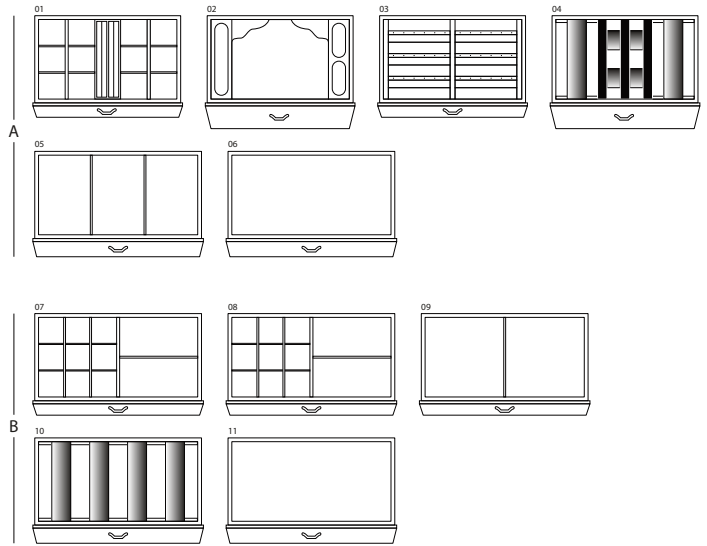

MAGIA EBANO

Cassettone portagioielli blindato in Ebano lucido con portacollane estraibili. Accessori ottone placcato oro 24 carati.

Misure armadio cm. 60x40x158,5

Peso kg. 142

Dim. cassaforte interna cm. 55x33,5x53

SPECIFICHE TECNICHE

WINDER

DOUBLE

DOUBLE WINDER