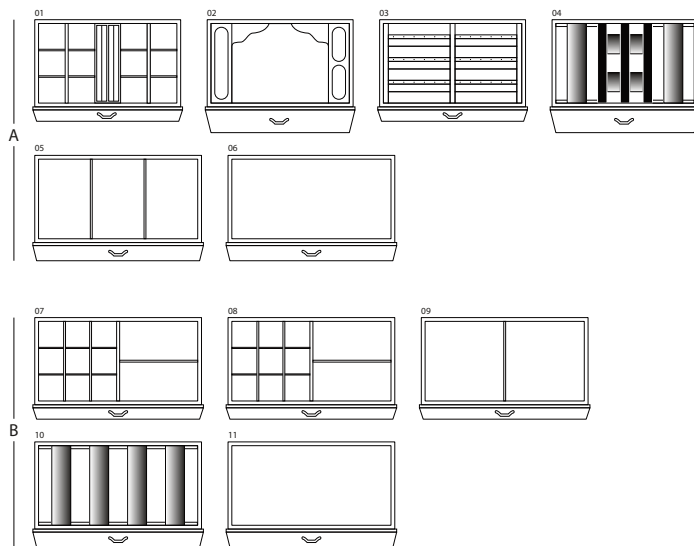

MAGIA EBANO

Cassettone portagioielli blindato in Ebano lucido con portacollane estraibili. Accessori ottone placcato oro 24 carati.

| | |
|-----------------------|-----------------|
| <i>Misure armadio</i> | cm. 60x40x158,5 |
|-----------------------|-----------------|

| | |
|-------------|---------|
| <i>Peso</i> | kg. 142 |
|-------------|---------|

| | |
|------------------------------------|----------------|
| <i>Dim. cassaforte interna</i> | cm. 55x33,5x53 |
|------------------------------------|----------------|

SPECIFICHE TECNICHE

WINDER

DOUBLE

DOUBLE WINDER