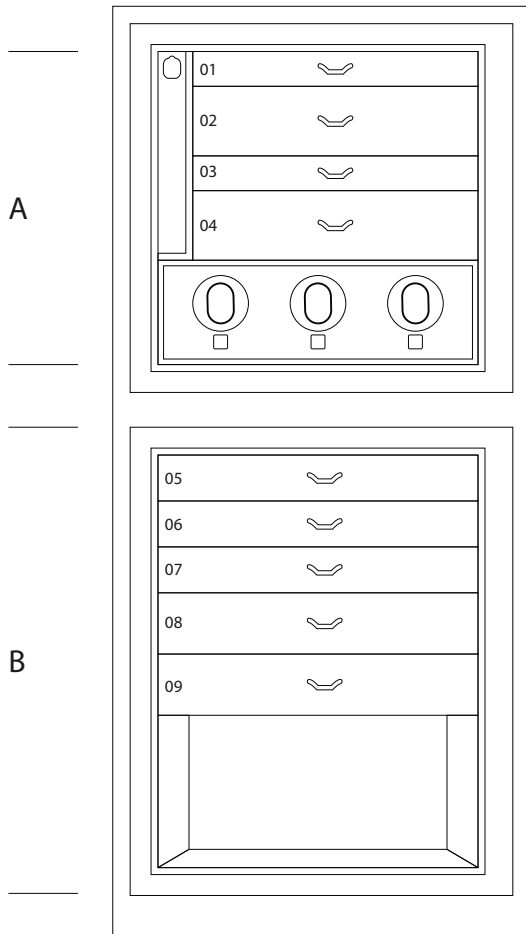

## MAGIA EBANO

Cassettone portagioielli blindato in Ebano lucido con portacollane estraibili. Accessori ottone placcato oro 24 carati.

---

*Misure armadio* cm. 60x40x158,5

---

*Peso* kg. 142

---

*Dim. cassaforte interna* cm. 55x33,5x53

## SPECIFICHE TECNICHE

**WINDER**

**DOUBLE**

**DOUBLE WINDER**