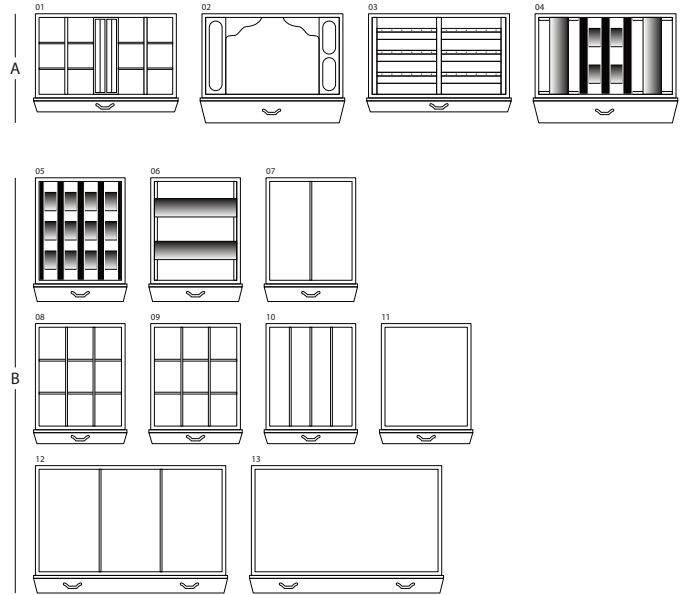

MAGIA EBANO

Cassettone portagioielli blindato in Ebano lucido con portacollane estraibili. Accessori ottone placcato oro 24 carati.

| | |
|-----------------------|-----------------|
| <i>Misure armadio</i> | cm. 60x40x158,5 |
|-----------------------|-----------------|

| | |
|-------------|---------|
| <i>Peso</i> | kg. 142 |
|-------------|---------|

| | |
|------------------------------------|----------------|
| <i>Dim. cassaforte interna</i> | cm. 55x33,5x53 |
|------------------------------------|----------------|

SPECIFICHE TECNICHE

WINDER

DOUBLE

DOUBLE WINDER