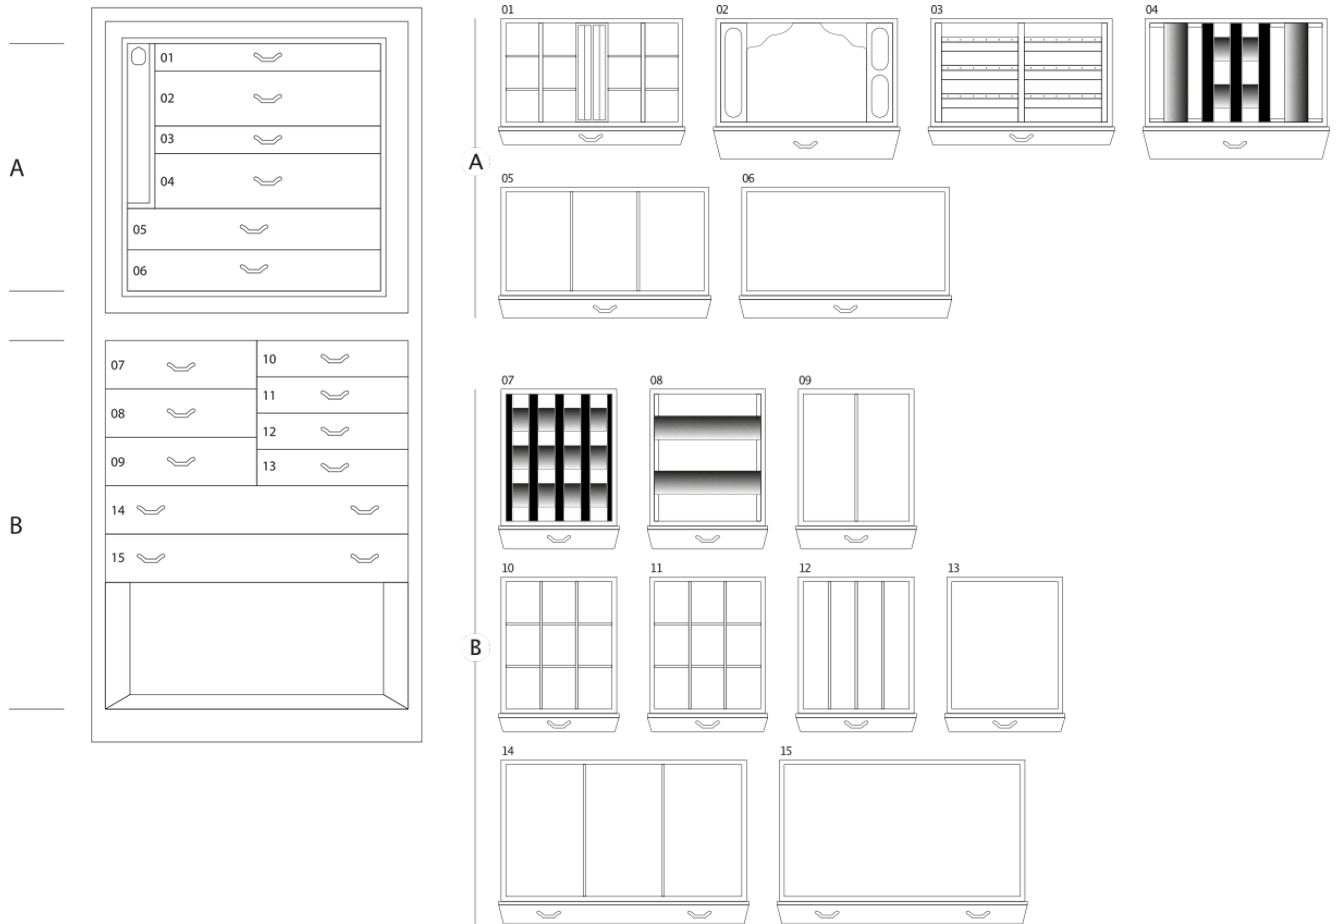

## MAGIA EBANO

Cassettone portagioielli blindato in Ebano lucido con portacollane estraibili. Accessori ottone placcato oro 24 carati.

---

*Misure armadio* cm. 60x40x158,5

---

*Peso* kg. 142

---

*Dim. cassaforte interna* cm. 55x33,5x53

## SPECIFICHE TECNICHE

**WINDER**

**DOUBLE**

**DOUBLE WINDER**