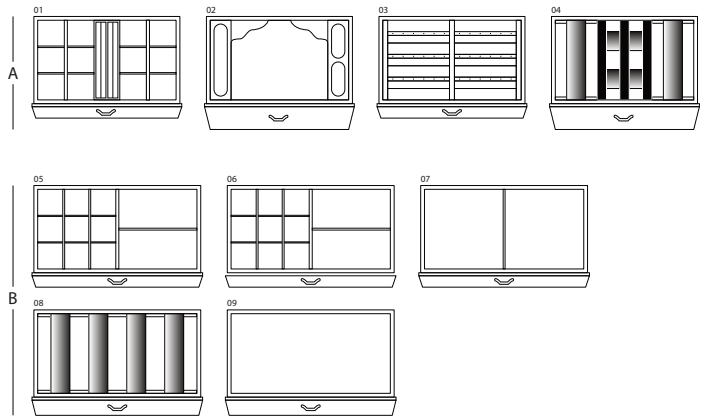

## MAGIA EBANO

Cassettone portagioielli blindato in Ebano lucido con portacollane estraibili. Accessori ottone placcato oro 24 carati.

---

*Misure armadio* cm. 60x40x158,5

---

*Peso* kg. 142

---

*Dim. cassaforte interna* cm. 55x33,5x53

## SPECIFICHE TECNICHE

**WINDER**

**DOUBLE**

**DOUBLE WINDER**