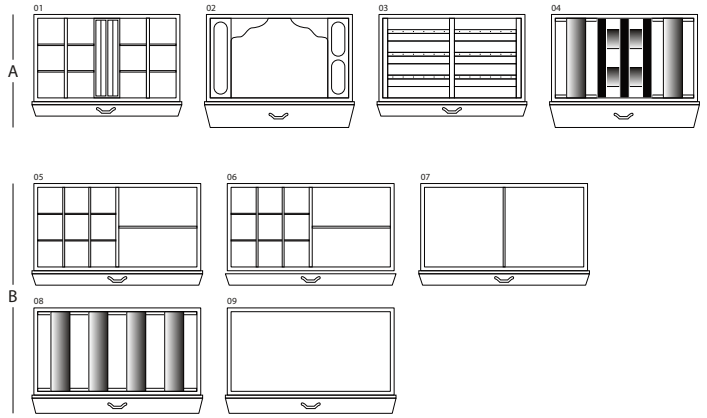

MAGIA EBANO

Cassettone portagioielli blindato in Ebano lucido con portacollane estraibili. Accessori ottone placcato oro 24 carati.

Misure armadio cm. 60x40x158,5

Peso kg. 142

Dim. cassaforte interna cm. 55x33,5x53

SPECIFICHE TECNICHE

WINDER

DOUBLE

DOUBLE WINDER