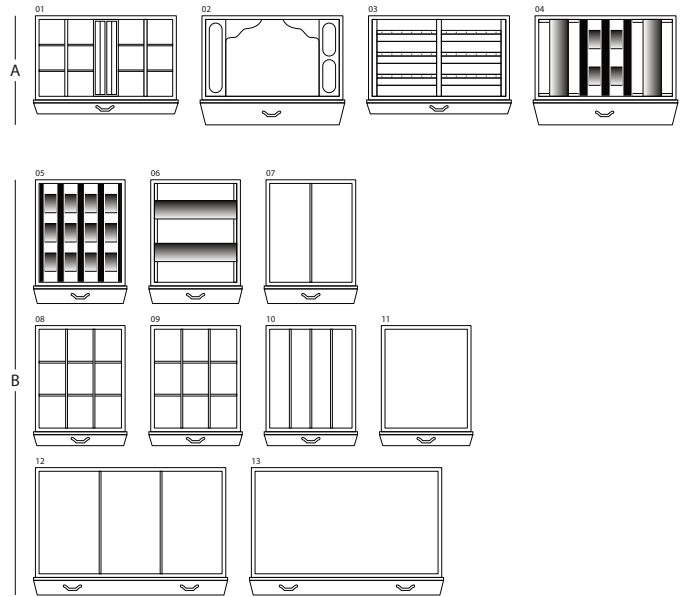

## MAGIA EBANO

Cassettone portagioielli blindato in Ebano lucido con portacollane estraibili. Accessori ottone placcato oro 24 carati.

---

*Misure armadio* cm. 60x40x158,5

---

*Peso* kg. 142

---

*Dim. cassaforte interna* cm. 55x33,5x53

## SPECIFICHE TECNICHE

**WINDER**

**DOUBLE**

**DOUBLE WINDER**