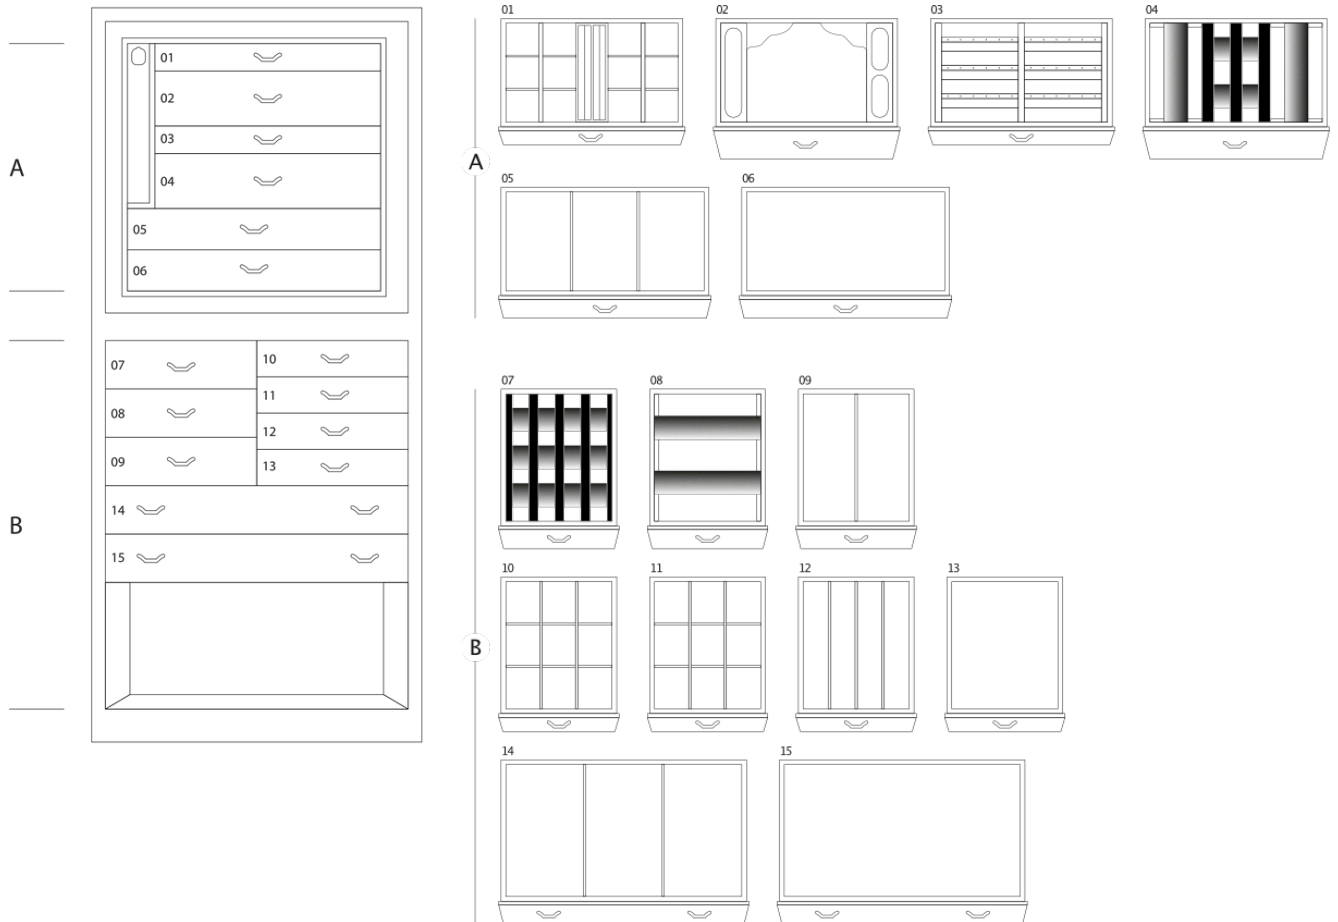

## MAGIA EBANO

Cassettone portagioielli blindato in Ebano lucido con portacollane estraibili. Accessori ottone placcato oro 24 carati.

---

*Misure armadio* cm. 60x40x158,5

---

*Peso* kg. 142

---

*Dim. cassaforte interna* cm. 55x33,5x53

## SPECIFICHE TECNICHE

**WINDER**

**DOUBLE**

**DOUBLE WINDER**