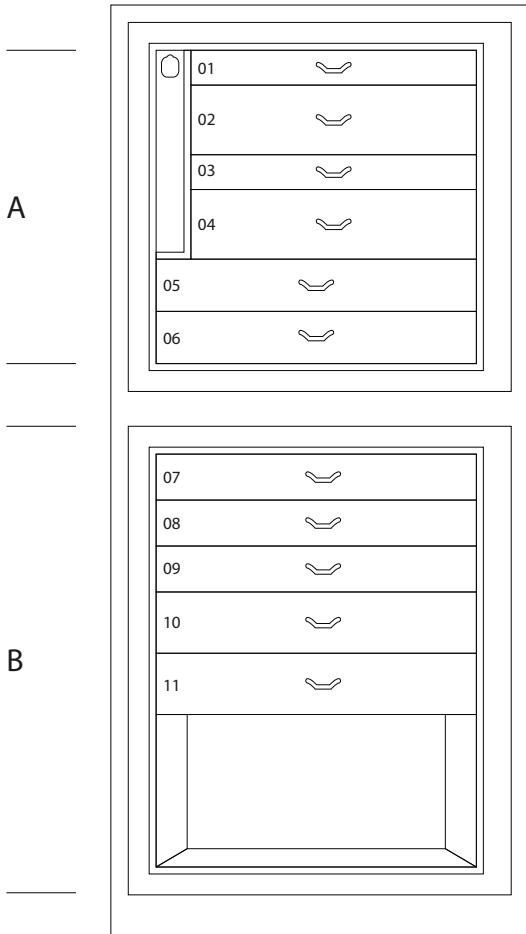

MAGIA EBANO

Cassettone portagioielli blindato in Ebano lucido con portacollane estraibili. Accessori ottone placcato oro 24 carati.

Misure armadio cm. 60x40x158,5

Peso kg. 142

Dim. cassaforte interna cm. 55x33,5x53

SPECIFICHE TECNICHE

WINDER

DOUBLE

DOUBLE WINDER