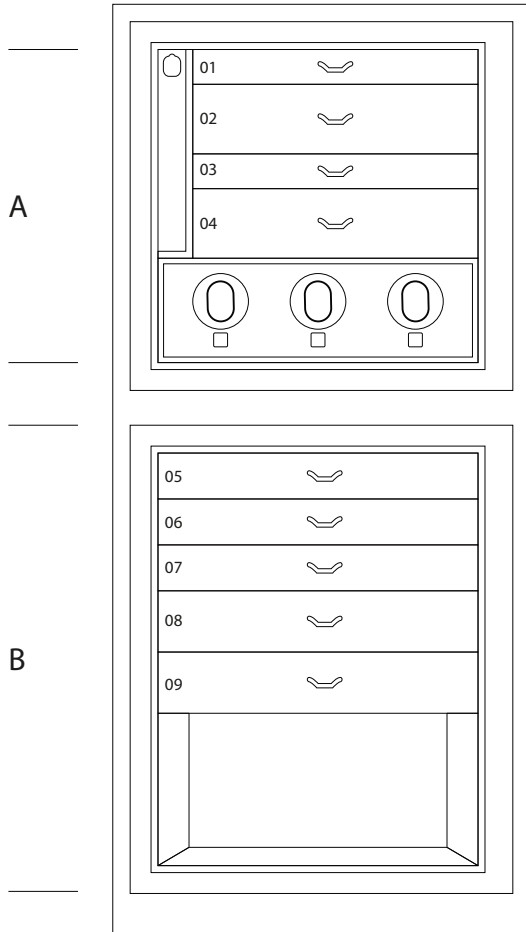

MAGIA EBANO

Cassettone portagioielli blindato in Ebano lucido con portacollane estraibili. Accessori ottone placcato oro 24 carati.

Misure armadio cm. 60x40x158,5

Peso kg. 142

Dim. cassaforte interna cm. 55x33,5x53

SPECIFICHE TECNICHE

WINDER

DOUBLE

DOUBLE WINDER