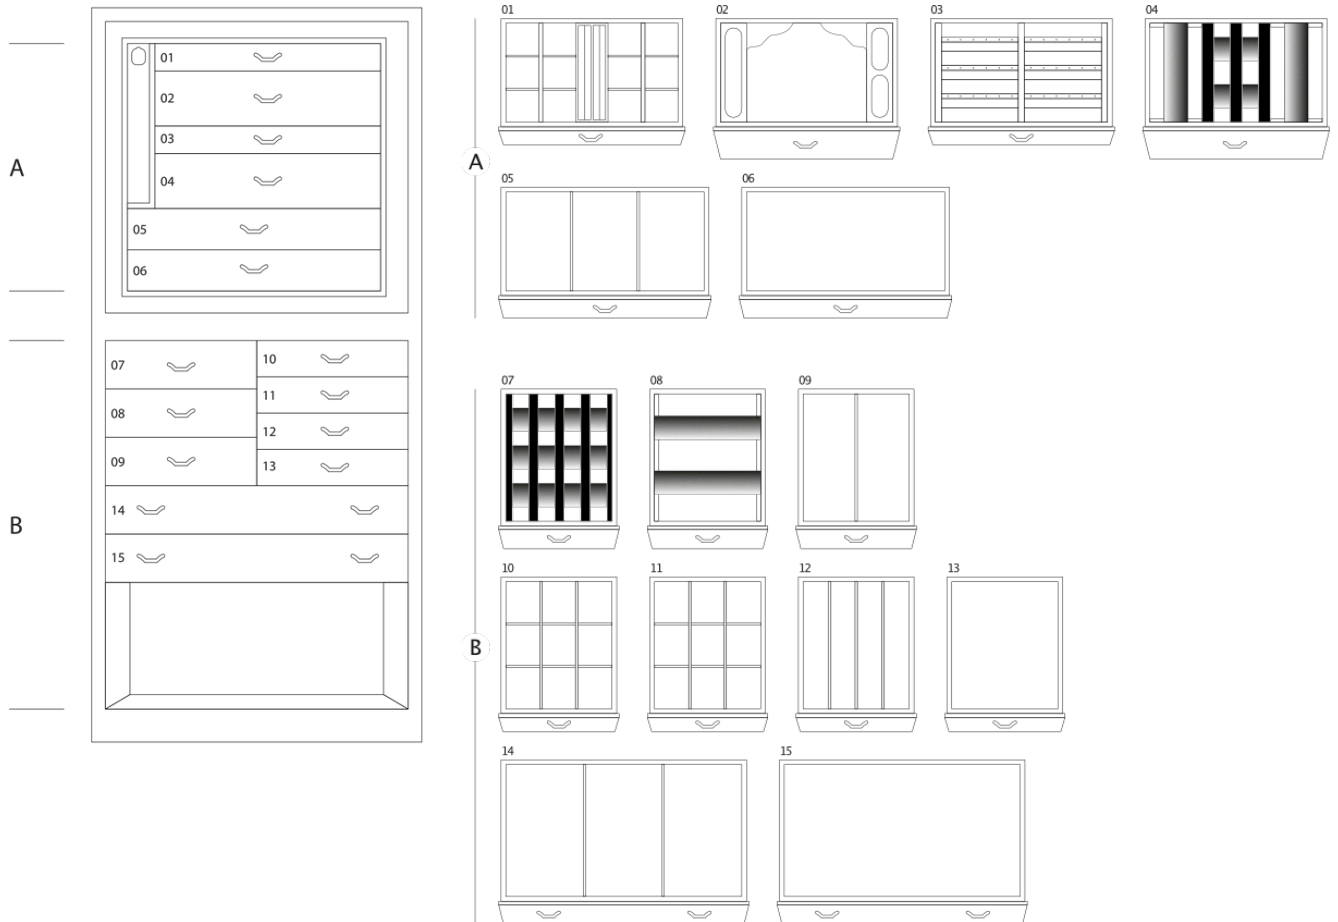

MAGIA EBANO

Cassettone portagioielli blindato in Ebano lucido con portacollane estraibili. Accessori ottone placcato oro 24 carati.

| | |
|-----------------------|-----------------|
| <i>Misure armadio</i> | cm. 60x40x158,5 |
|-----------------------|-----------------|

| | |
|-------------|---------|
| <i>Peso</i> | kg. 142 |
|-------------|---------|

| | |
|------------------------------------|----------------|
| <i>Dim. cassaforte interna</i> | cm. 55x33,5x53 |
|------------------------------------|----------------|

SPECIFICHE TECNICHE

WINDER

DOUBLE

DOUBLE WINDER