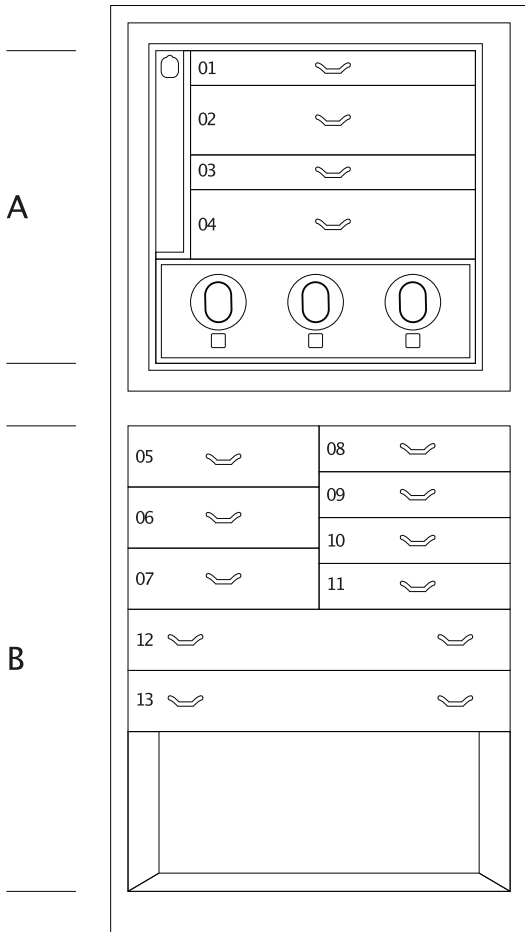

MAGIA EBANO

Cassettone portagioielli blindato in Ebano lucido con portacollane estraibili. Accessori ottone placcato oro 24 carati.

Misure armadio cm. 60x40x158,5

Peso kg. 142

Dim. cassaforte interna cm. 55x33,5x53

SPECIFICHE TECNICHE

WINDER

DOUBLE

DOUBLE WINDER