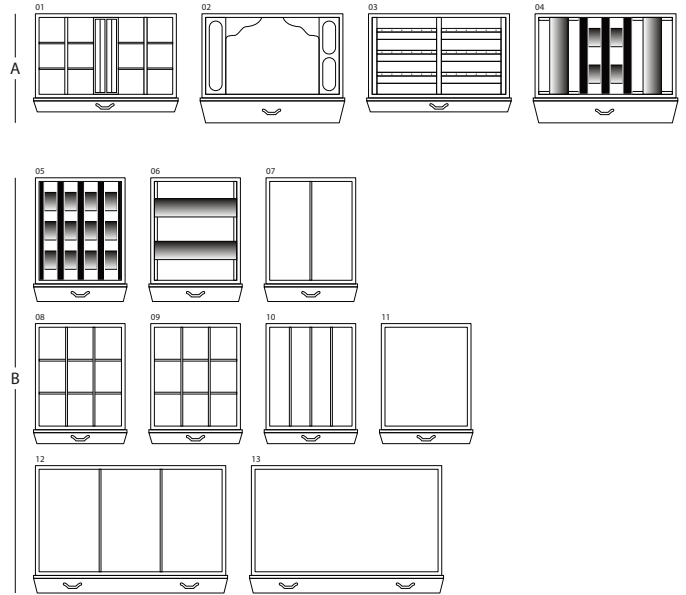

## MAGIA EBANO

Cassettone portagioielli blindato in Ebano lucido con portacollane estraibili. Accessori ottone placcato oro 24 carati.

---

*Misure armadio* cm. 60x40x158,5

---

*Peso* kg. 142

---

*Dim. cassaforte interna* cm. 55x33,5x53

## SPECIFICHE TECNICHE

**WINDER**

**DOUBLE**

**DOUBLE WINDER**