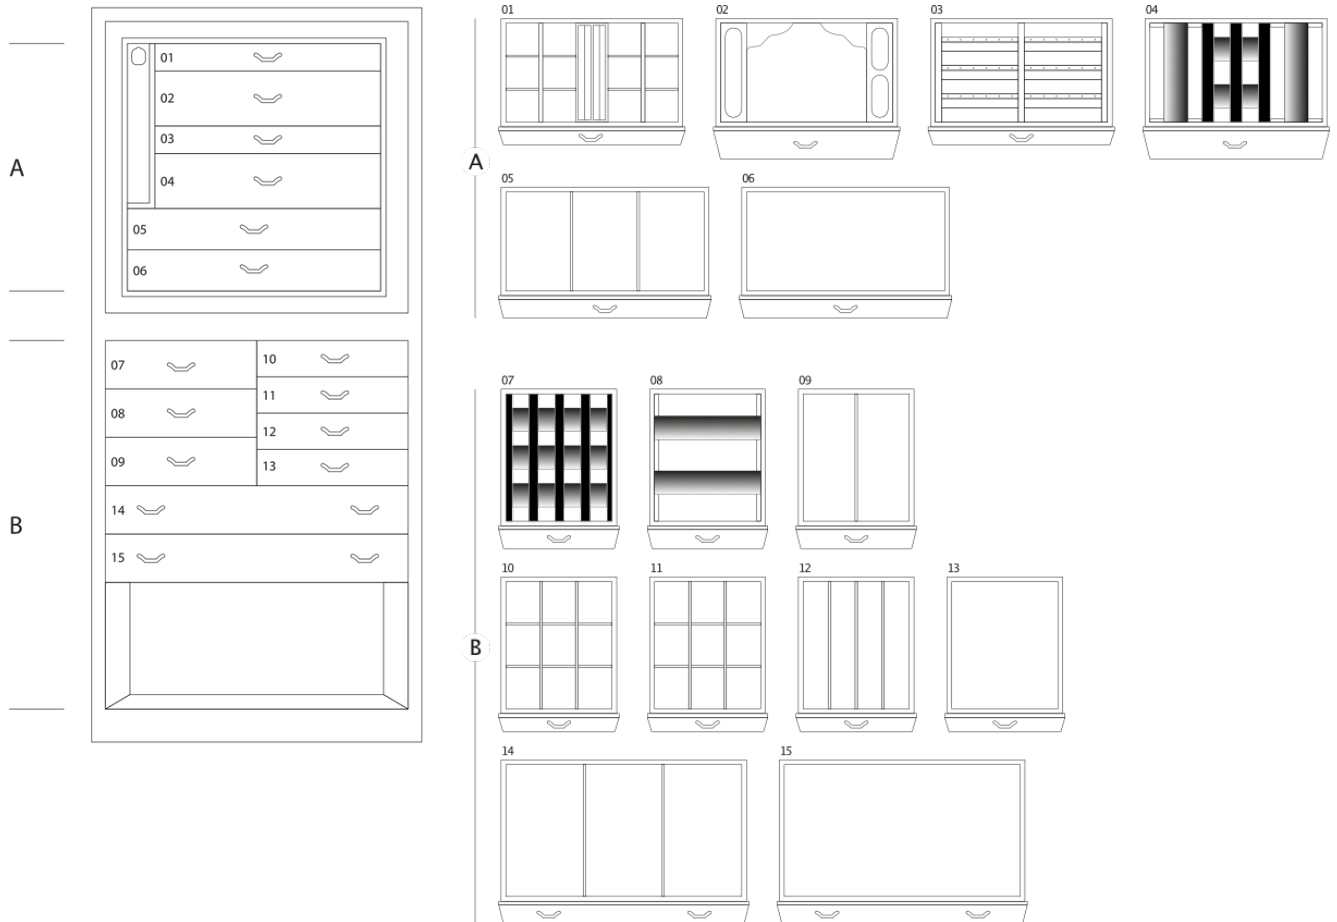

MAGIA EBANO

Cassettone portagioielli blindato in Ebano lucido con portacollane estraibili. Accessori ottone placcato oro 24 carati.

Misure armadio cm. 60x40x158,5

Peso kg. 142

Dim. cassaforte interna cm. 55x33,5x53

SPECIFICHE TECNICHE

WINDER

DOUBLE

DOUBLE WINDER