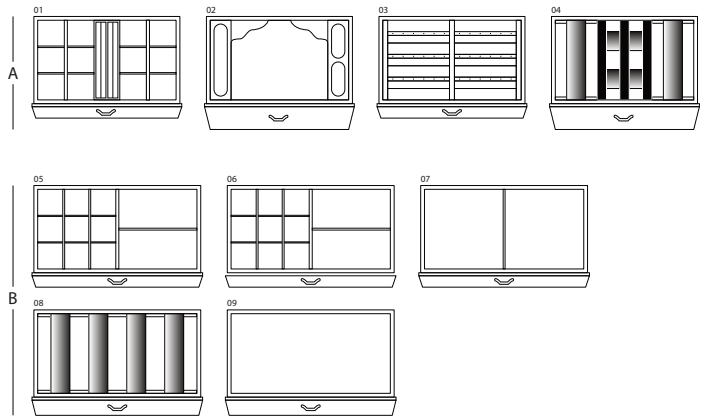

MAGIA EBANO

Cassettone portagioielli blindato in Ebano lucido con portacollane estraibili. Accessori ottone placcato oro 24 carati.

| | |
|-----------------------|-----------------|
| <i>Misure armadio</i> | cm. 60x40x158,5 |
|-----------------------|-----------------|

| | |
|-------------|---------|
| <i>Peso</i> | kg. 142 |
|-------------|---------|

| | |
|------------------------------------|----------------|
| <i>Dim. cassaforte interna</i> | cm. 55x33,5x53 |
|------------------------------------|----------------|

SPECIFICHE TECNICHE

WINDER

DOUBLE

DOUBLE WINDER