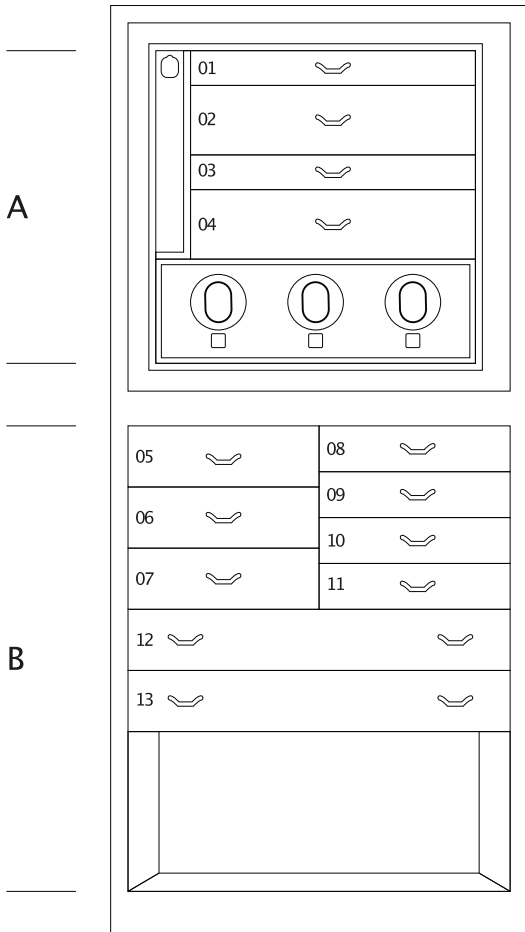

## MAGIA EBANO

Cassettone portagioielli blindato in Ebano lucido con portacollane estraibili. Accessori ottone placcato oro 24 carati.

---

*Misure armadio* cm. 60x40x158,5

---

*Peso* kg. 142

---

*Dim. cassaforte interna* cm. 55x33,5x53

## SPECIFICHE TECNICHE

**WINDER**

**DOUBLE**

**DOUBLE WINDER**