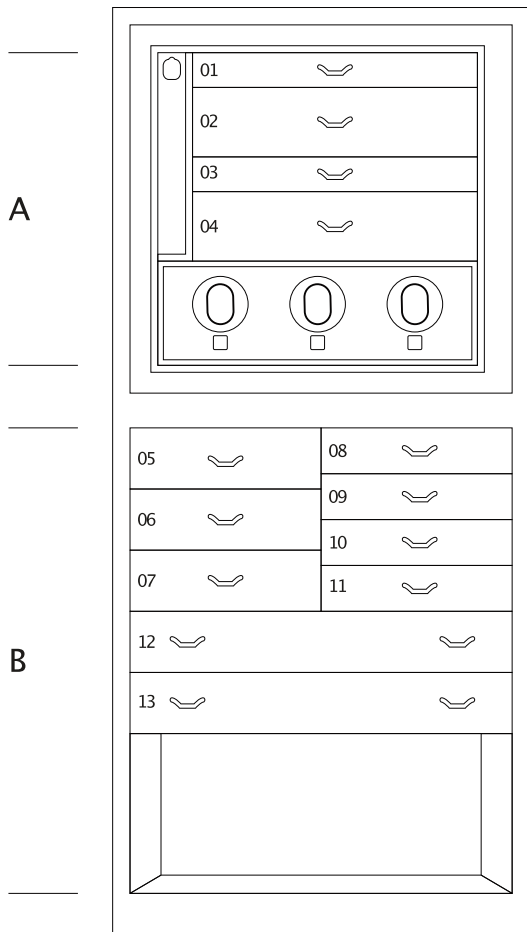

## MAGIA EBANO

Cassettone portagioielli blindato in Ebano lucido con portacollane estraibili. Accessori ottone placcato oro 24 carati.

---

*Misure armadio* cm. 60x40x158,5

---

*Peso* kg. 142

---

*Dim. cassaforte interna* cm. 55x33,5x53

## SPECIFICHE TECNICHE

**WINDER**

**DOUBLE**

**DOUBLE WINDER**