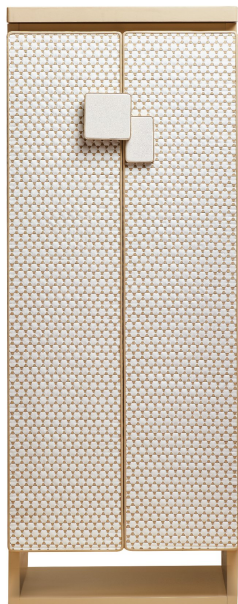

GIOIA INTRECCIO

Un mobile con cassaforte che combina perfettamente eleganza, design raffinato e artigianato italiano. Le ante frontali sono rivestite in pelle bianca e beige infilata a mano. La texture intrecciata, ispirata ai classici motivi della tradizione italiana, dona al prodotto un aspetto sofisticato e senza tempo.

Numeric opening

Hand threaded leather

Gold plated accessories

Misure armadio cm. 52x40x135

Peso kg. 124

*Dim. cassaforte
interna* cm. 46x33,5x108

AGRESTI s.r.l.

Via Don Lorenzo Perosi, n. 1 - 50018 Scandicci, Florence - Italy - P.IVA IT 05275840485
+39 055 750928 - www.agresti.com - agresti@agresti.com