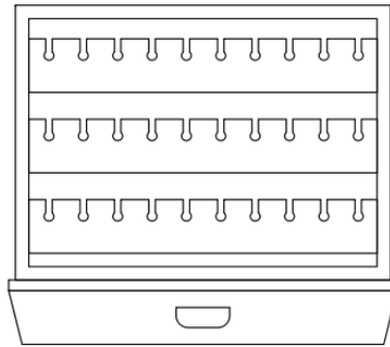

SPECIFICHE TECNICHE

01

02

01	
02