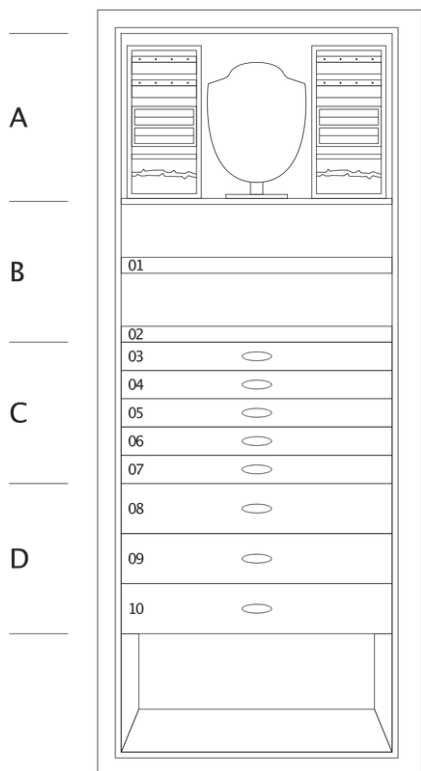

## FIOCCO

Cassettone portagioielli blindato bianco lucido, con fiocco in pelle, accessori in ottone placcato oro 24 carati. Maniglia tonda con apertura biometrica e chiave di emergenza integrate. All'interno portacollane estraibile e cassetti per gioielli. Maniglie cassetti con pelle. Scomparto segreto.

<i>Misure armadio</i>	cm. 65x46x160,5
<i>Peso</i>	kg. 195
<i>Dim. cassaforte interna</i>	cm. 55x33,5x130

## SPECIFICHE TECNICHE

**A** Secret compartment  
behind necklaces holders and trays