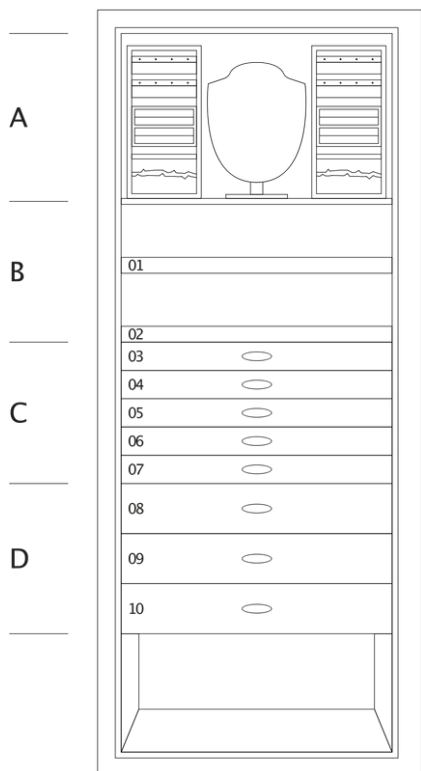

FIOCCO

Cassettone portagioielli blindato bianco lucido, con fiocco in pelle, accessori in ottone placcato oro 24 carati. Maniglia tonda con apertura biometrica e chiave di emergenza integrate. All'interno portacollane estraibile e cassetti per gioielli. Maniglie cassetti con pelle. Scomparto segreto.

<i>Misure armadio</i>	cm. 65x46x160,5
<i>Peso</i>	kg. 195
<i>Dim. cassaforte interna</i>	cm. 55x33,5x130

SPECIFICHE TECNICHE

A Secret compartment
behind necklaces holders and trays