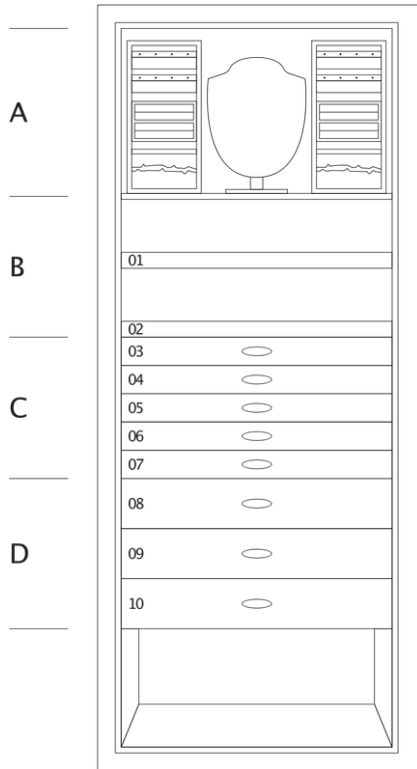

FIOCCO

Cassettone portagioielli blindato bianco lucido, con fiocco in pelle, accessori in ottone placcato oro 24 carati. Maniglia tonda con apertura biometrica e chiave di emergenza integrate. All'interno portacollane estraibile e cassetti per gioielli. Maniglie cassetti con pelle. Scomparto segreto.

<i>Misure armadio</i>	cm. 65x46x160,5
<i>Peso</i>	kg. 195
<i>Dim. cassaforte interna</i>	cm. 55x33,5x130

SPECIFICHE TECNICHE

A Secret compartment
behind necklaces holders and trays