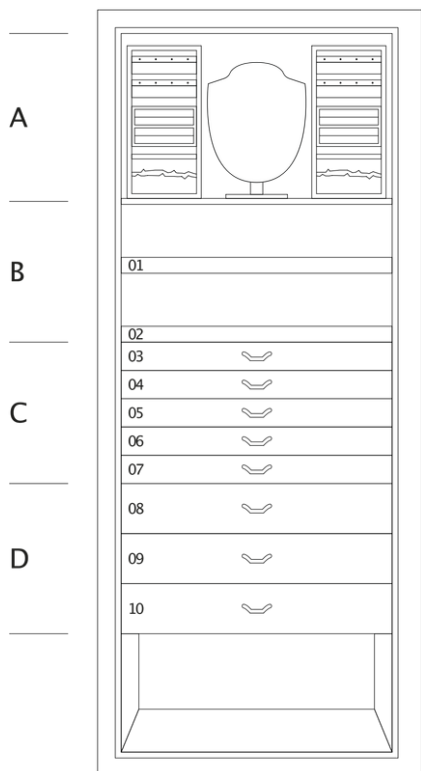

## ARCO NOCE

Cassettone portagioielli blindato in noce canaletto opaco, accessori in ottone placcato oro 24 carati. Maniglia tonda con apertura biometrica e chiave di emergenza integrate. All'interno cassetti per gioielli. Scomparto segreto.

|                                |                 |
|--------------------------------|-----------------|
| <i>Misure armadio</i>          | cm. 60x41x160,5 |
| <i>Peso</i>                    | kg. 195         |
| <i>Dim. cassaforte interna</i> | cm. 55x33,5x130 |

## SPECIFICHE TECNICHE

**A** Secret compartment  
behind necklaces holders and trays