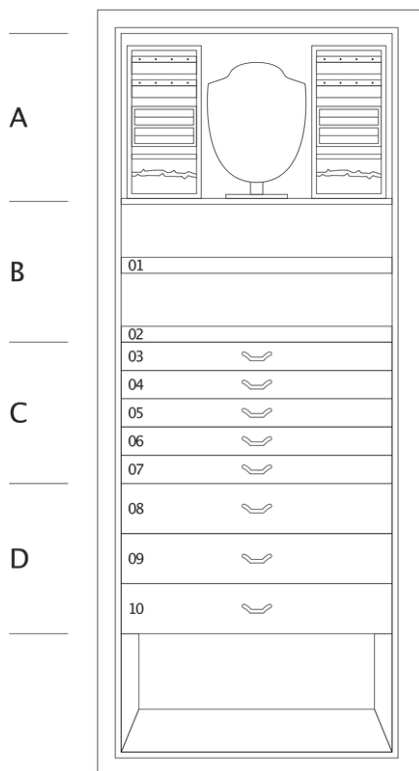

ARCO NOCE

Cassettone portagioielli blindato in noce canaletto opaco, accessori in ottone placcato oro 24 carati. Maniglia tonda con apertura biometrica e chiave di emergenza integrate. All'interno cassetti per gioielli. Scomparto segreto.

<i>Misure armadio</i>	cm. 60x41x160,5
<i>Peso</i>	kg. 195
<i>Dim. cassaforte interna</i>	cm. 55x33,5x130

SPECIFICHE TECNICHE

A Secret compartment behind necklaces holders and trays