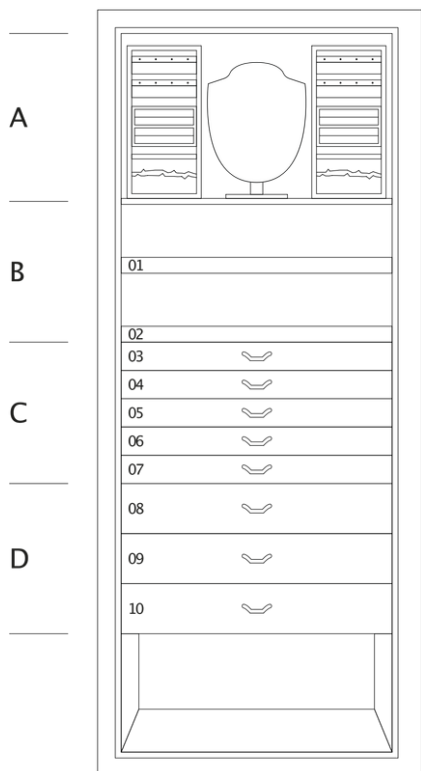

SPECIFICHE TECNICHE