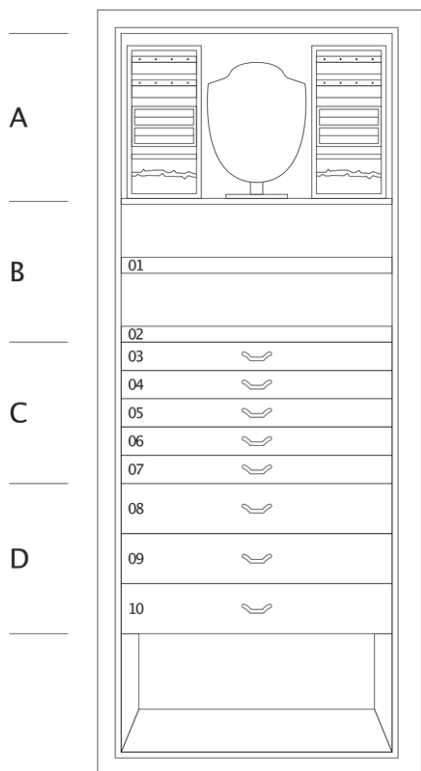

ARCO NOCE

Cassettone portagioielli blindato in noce canaletto opaco, accessori in ottone placcato oro 24 carati. Maniglia tonda con apertura biometrica e chiave di emergenza integrate. All'interno cassetti per gioielli. Scomparto segreto.

<i>Misure armadio</i>	cm. 60x41x160,5
<i>Peso</i>	kg. 195
<i>Dim. cassaforte interna</i>	cm. 55x33,5x130

SPECIFICHE TECNICHE

A Secret compartment
behind necklaces holders and trays