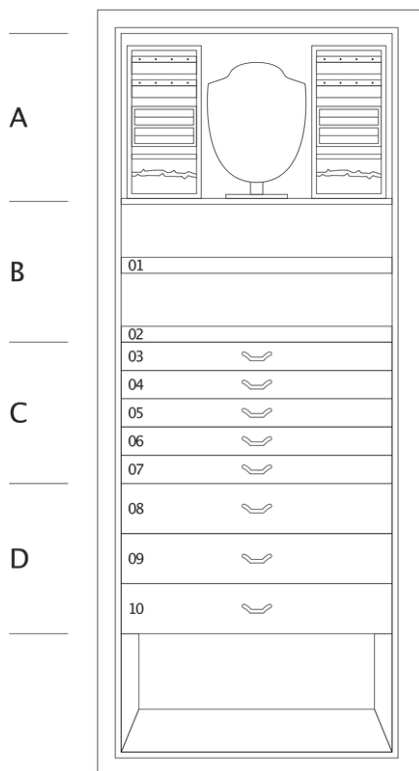

ARCO ARTICO

Cassettone portagioielli blindato in erable bianco lucido, accessori in ottone placcato oro 24 carati. Maniglia tonda con apertura biometrica e chiave di emergenza integrate. All'interno cassetti per gioielli. Scomparto segreto.

<i>Misure armadio</i>	cm. 60x41x160,5
-----------------------	-----------------

<i>Peso</i>	kg. 195
-------------	---------

<i>Dim. cassaforte interna</i>	cm. 55x33,5x130
------------------------------------	-----------------

SPECIFICHE TECNICHE

A Secret compartment behind necklaces holders and trays