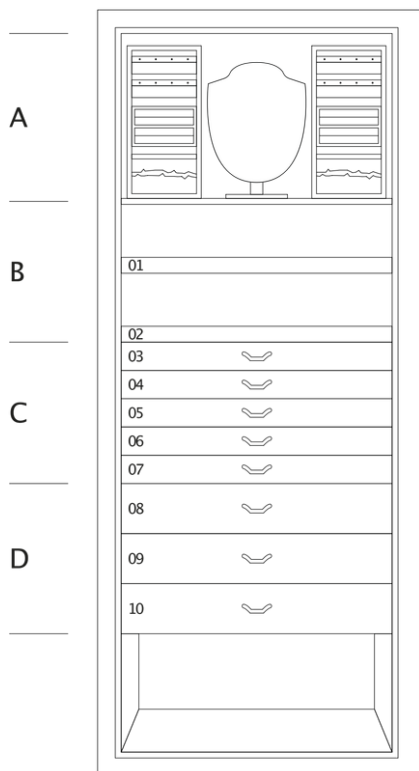

ARCO ARTICO

Cassettone portagioielli blindato in erable bianco lucido, accessori in ottone placcato oro 24 carati. Maniglia tonda con apertura biometrica e chiave di emergenza integrate. All'interno cassetti per gioielli. Scomparto segreto.

Misure armadio cm. 60x41x160,5

Peso kg. 195

*Dim. cassaforte
interna* cm. 55x33,5x130

SPECIFICHE TECNICHE

A Secret compartment behind necklaces holders and trays