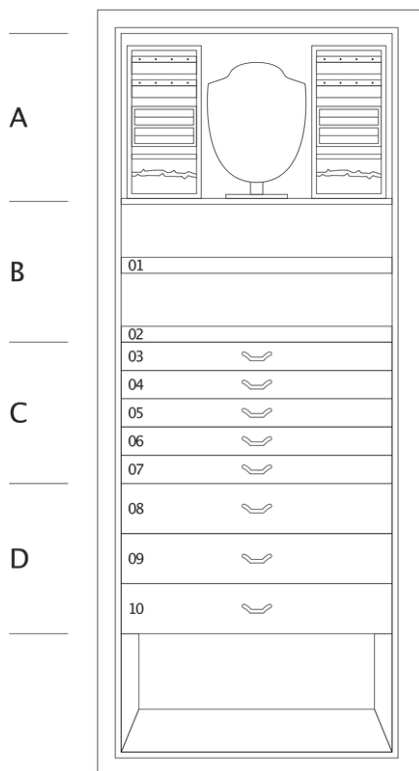

## ARCO ARTICO

Cassettone portagioielli blindato in erable bianco lucido, accessori in ottone placcato oro 24 carati. Maniglia tonda con apertura biometrica e chiave di emergenza integrate. All'interno cassetti per gioielli. Scomparto segreto.

---

*Misure armadio* cm. 60x41x160,5

---

*Peso* kg. 195

---

*Dim. cassaforte  
interna* cm. 55x33,5x130

---

## SPECIFICHE TECNICHE

**A** Secret compartment behind necklaces holders and trays