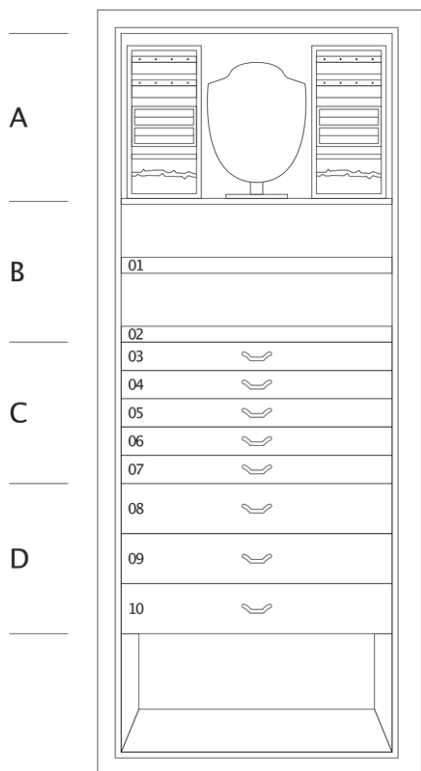

ARCO ARTICO

Cassettone portagioielli blindato in erable bianco lucido, accessori in ottone placcato oro 24 carati. Maniglia tonda con apertura biometrica e chiave di emergenza integrate. All'interno cassetti per gioielli. Scomparto segreto.

<i>Misure armadio</i>	cm. 60x41x160,5
-----------------------	-----------------

<i>Peso</i>	kg. 195
-------------	---------

<i>Dim. cassaforte interna</i>	cm. 55x33,5x130
------------------------------------	-----------------

SPECIFICHE TECNICHE

A Secret compartment
behind necklaces holders and trays