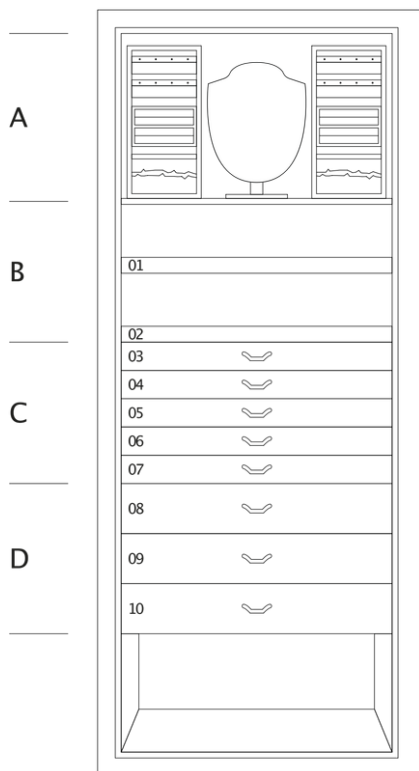

ARCO RUTENIO

Cassettone portagioielli blindato in ebano lucido, accessori in rutenio. Maniglia tonda con apertura biometrica e chiave di emergenza integrate. All'interno busto porta collane e vassoi removibili per gioielli. Scomparto segreto.

<i>Misure armadio</i>	cm. 60x41x160,5
<i>Peso</i>	kg. 195
<i>Dim. cassaforte interna</i>	cm. 55x33,5x130

SPECIFICHE TECNICHE

A Secret compartment behind necklaces holders and trays