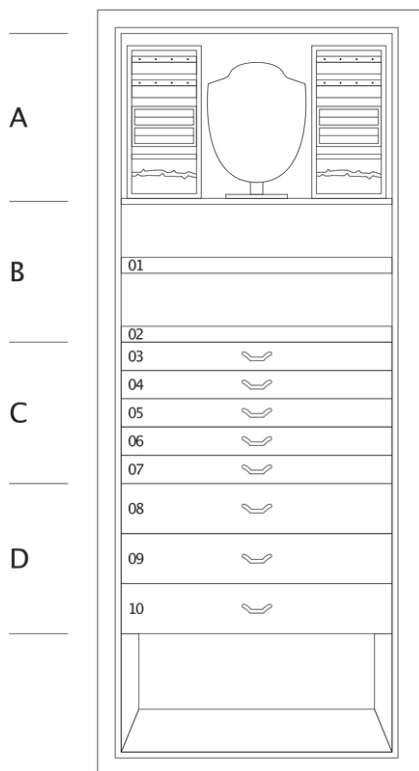

## ARCO RUTENIO

Cassettone portagioielli blindato in ebano lucido, accessori in rutenio. Maniglia tonda con apertura biometrica e chiave di emergenza integrate. All'interno busto porta collane e vassoi removibili per gioielli. Scomparto segreto.

<i>Misure armadio</i>	cm. 60x41x160,5
<i>Peso</i>	kg. 195
<i>Dim. cassaforte interna</i>	cm. 55x33,5x130

## SPECIFICHE TECNICHE

**A** Secret compartment  
behind necklaces holders and trays