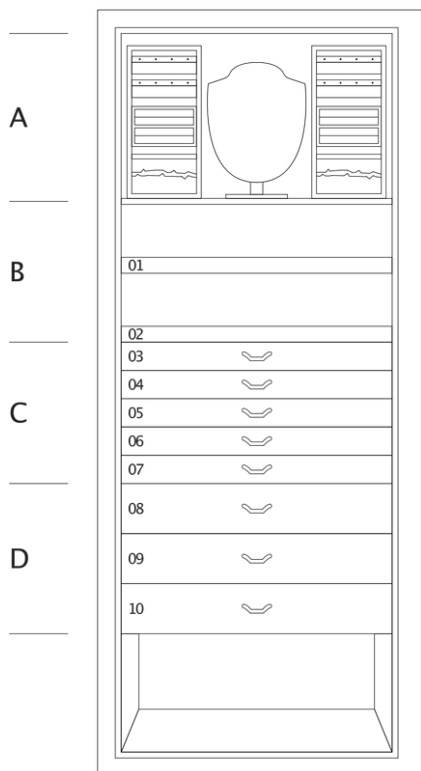

## ARCO METAL

Cassaforte in acciaio verniciata solo frontalmente per inserimento in mobili esistenti. Maniglia tonda con lettore biometrico e chiave di emergenza integrate. Scomparto segreto dietro collo portacollane. Possibilità di inserire 3-6-9 rotori Svizzeri.

---

*Misure cassaforte*      cm. 55x33,5x130

---

*Peso*                              kg. 122

---

## SPECIFICHE TECNICHE

**A** Secret compartment behind necklaces holders and trays