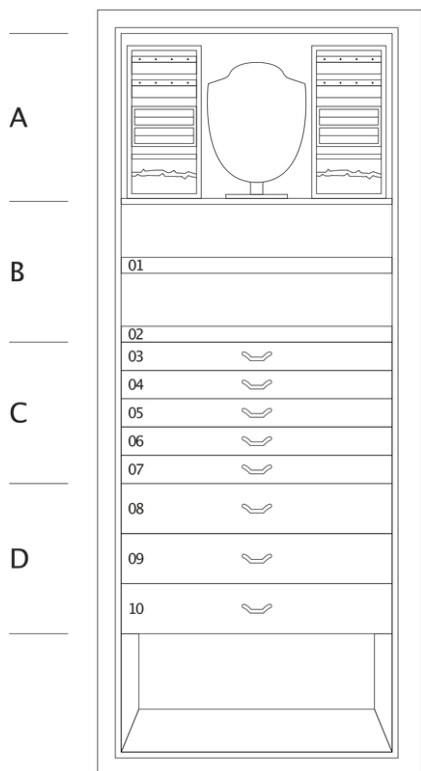

ARCO METAL

Cassaforte in acciaio verniciata solo frontalmente per inserimento in mobili esistenti. Maniglia tonda con lettore biometrico e chiave di emergenza integrate. Scomparto segreto dietro collo portacollane. Possibilità di inserire 3-6-9 rotori Svizzeri.

Misure cassaforte cm. 55x33,5x130

Peso kg. 122

SPECIFICHE TECNICHE

A Secret compartment behind necklaces holders and trays