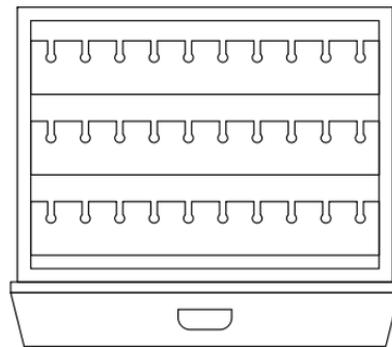

GEMELLI DI EBANO

Chest in polished ebony for 24 pairs of cufflinks.

<i>Box measurements</i>	cm. 31x24,6x11,2
<i>Weight</i>	kg. 3

TECHNICAL SPECIFICATIONS

01

02

01	
02	