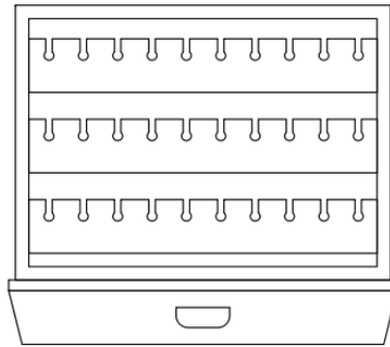

GEMELLI DI EBANO

Chest in polished ebony for 24 pairs of cufflinks.

<i>Box measurements</i>	cm. 31x24,6x11,2
<i>Weight</i>	kg. 3

TECHNICAL SPECIFICATIONS

01

02

01	
02	