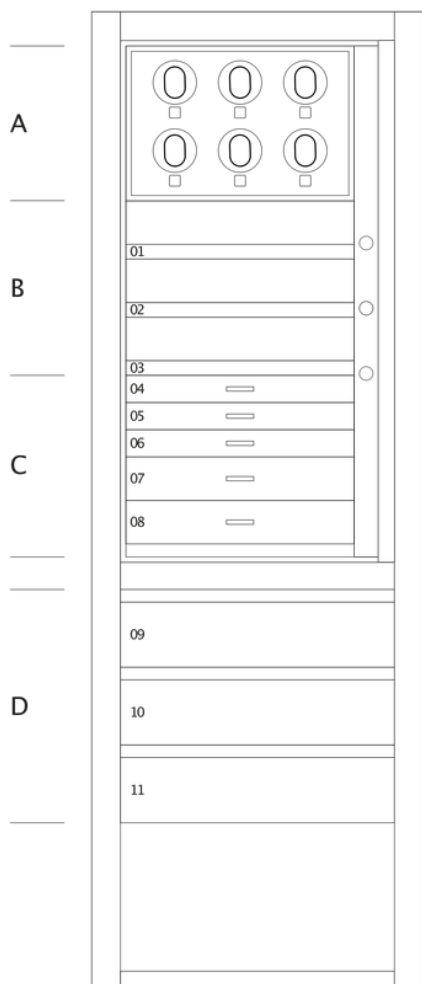

## SMART IDENTITY NOCE

哑光卡纳莱托胡桃木或者黑檀木保险柜，并带有紧急备用钥匙。白色牛皮的内饰，带有6个瑞士制造的转表器并带有秘密隔间，金属钉配件。

- 生物识别系统开启并带有面部识别功能
- 保留访问历史记录，不同的用户有不同的细节记录。
- 内部有可随意切换颜色的LED灯光
- 记录的图像发送至专用的服务器
- 激活报警系统会产生带有强制信息的代码
- UPS单元，遥控辅助控制

尺寸大小	cm. 63x50x181
重量	kg. 244
安全的内部测量	cm. 57,7x44x101

## 技术规格

A Secret compartment behind watch winders