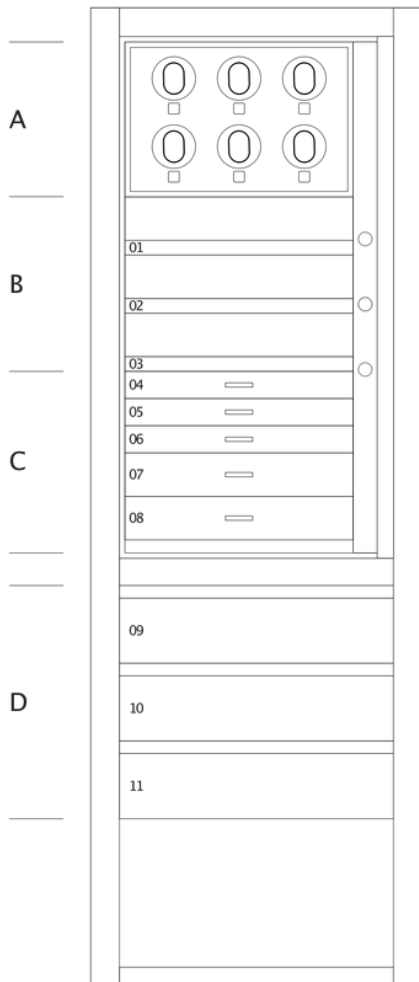

SMART IDENTITY NOCE

哑光卡纳莱托胡桃木或者黑檀木保险柜，并带有紧急备用钥匙。白色牛皮的内饰，带有6个瑞士制造的转表器并带有秘密隔间，金属钉配件。

- 生物识别系统开启并带有面部识别功能
- 保留访问历史记录，不同的用户有不同的细节记录。
- 内部有可随意切换颜色的LED灯光
- 记录的图像发送至专用的服务器
- 激活报警系统会产生带有强制信息的代码
- UPS单元，遥控辅助控制

尺寸大小	cm. 63x50x181
重量	kg. 244
安全的内部测量	cm. 57,7x44x101

技术规格

A Secret compartment
behind watch winders