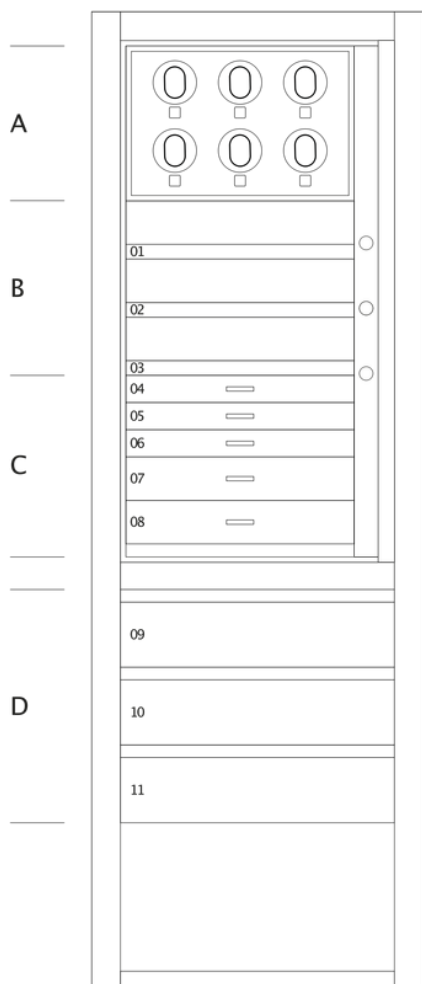

SMART IDENTITY NOCE

哑光卡纳莱托胡桃木或者黑檀木保险柜，并带有紧急备用钥匙。白色牛皮的内饰，带有6个瑞士制造的转表器并带有秘密隔间，金属钉配件。

- 生物识别系统开启并带有面部识别功能
- 保留访问历史记录，不同的用户有不同的细节记录。
- 内部有可随意切换颜色的LED灯光
- 记录的图像发送至专用的服务器
- 激活报警系统会产生带有强制信息的代码
- UPS单元，遥控辅助控制

尺寸大小	cm. 63x50x181
重量	kg. 244
安全的内部测量	cm. 57,7x44x101

技术规格

A Secret compartment
behind watch winders