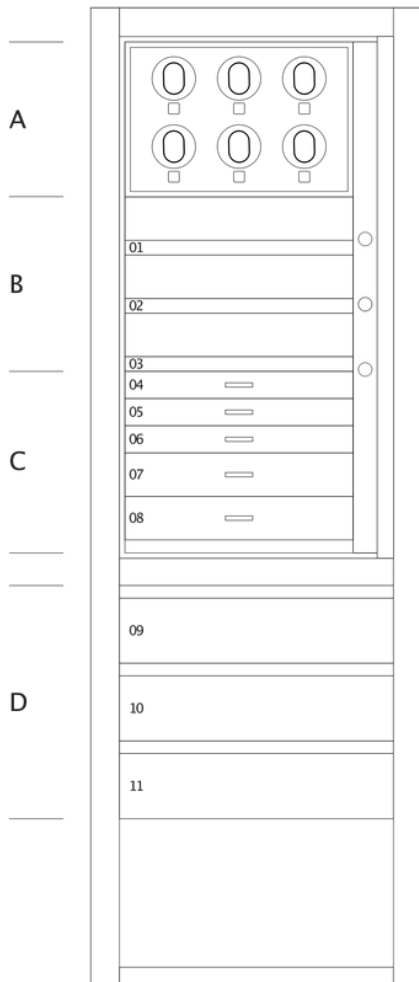

## SMART IDENTITY EBANO

哑光卡纳莱托胡桃木或者黑檀木保险柜，并带有紧急备用钥匙。白色牛皮的内饰，带有6个瑞士制造的转表器并带有秘密隔间，金属钉配件。

- 生物识别系统开启并带有面部识别功能
- 保留访问历史记录，不同的用户有不同的细节记录。
- 内部有可随意切换颜色的LED灯光
- 记录的图像发送至专用的服务器
- 激活报警系统会产生带有强制信息的代码
- UPS单元，遥控辅助控制

|         |                 |
|---------|-----------------|
| 尺寸大小    | cm. 63x50x181   |
| 重量      | kg. 244         |
| 安全的内部测量 | cm. 57,7x44x101 |

## 技术规格

A Secret compartment  
behind watch winders