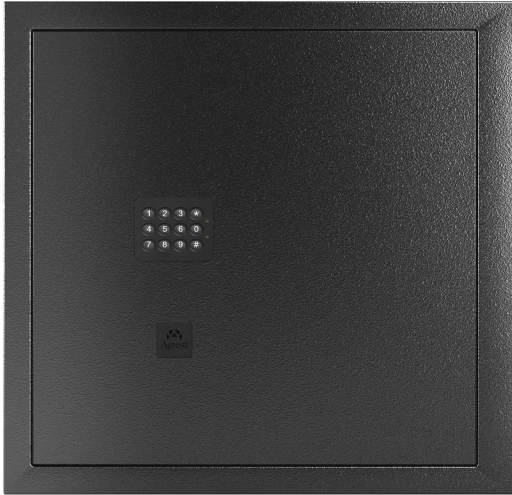

PRIVATO NERO

锻黑钢珠宝盒。亚光黑檀木抽屉内含珠宝格和手表格。
真皮装饰密码解锁。

尺寸大小	cm. 55x33,5x53
重量	kg. 54

技术规格