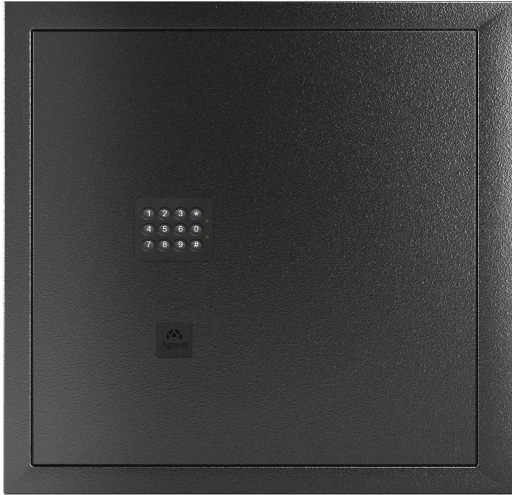

PRIVATO NERO

锻黑钢珠宝盒。亚光黑檀木抽屉内含珠宝格和手表格。
真皮装饰密码解锁。

尺寸大小	cm. 55x33,5x53
------	----------------

重量	kg. 54
----	--------

技术规格