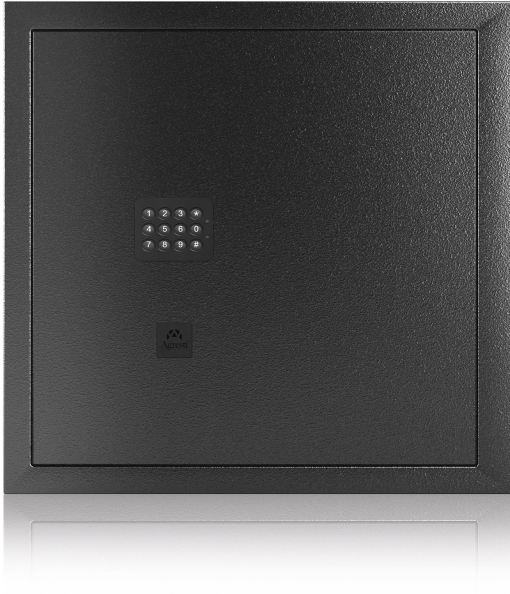

## PRIVATO NERO

锻黑钢珠宝盒。亚光黑檀木抽屉内含珠宝格和手表格。  
真皮装饰密码解锁。

尺寸大小	cm. 55x33,5x53
重量	kg. 54