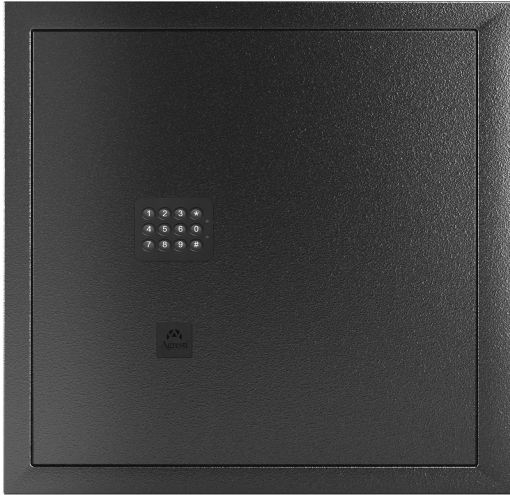

## PRIVATO NERO

锻黑钢珠宝盒。亚光黑檀木抽屉内含珠宝格和手表格。  
真皮装饰密码解锁。

尺寸大小	cm. 55x33,5x53
重量	kg. 54