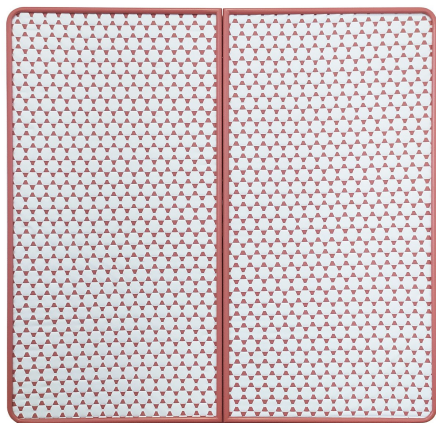

## PICCOLO INTRECCIO PINK

珠宝保险柜表面由白色和粉色手工螺纹皮质打造。外部为粉色漆面。24K镀金黄铜配件。白色皮质抽屉，内衬为麂皮。带有圆形手柄的保险柜为生物识别开启系统和紧急钥匙开启装置。内配可上墙金属螺丝。

尺寸大小	cm. 60x41x60,5
重量	kg. 77
安全的内部测量	cm. 55x33,5x53