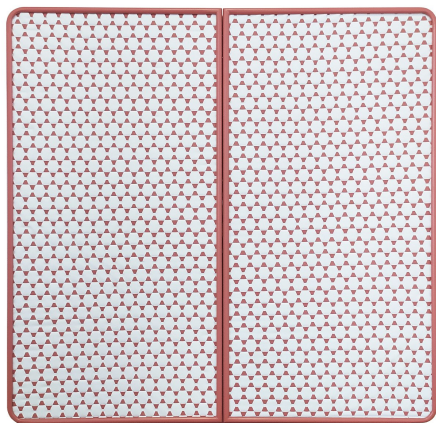

PICCOLO INTRECCIO PINK

珠宝保险柜表面由白色和粉色手工螺纹皮质打造。外部为粉色漆面。24K镀金黄铜配件。白色皮质抽屉，内衬为麂皮。带有圆形手柄的保险柜为生物识别开启系统和紧急钥匙开启装置。内配可上墙金属螺丝。

尺寸大小	cm. 60x41x60,5
重量	kg. 77
安全的内部测量	cm. 55x33,5x53

技术规格