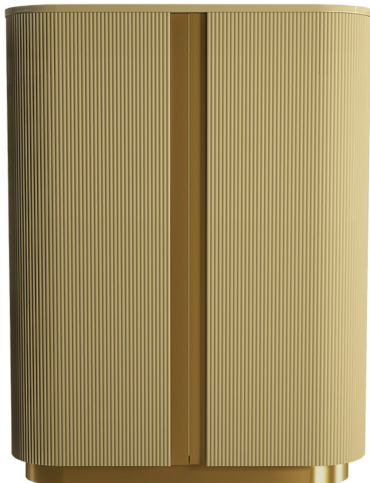

PENINSULA

波浪形木质酒柜，抛光黄铜细节。两扇门并配可以打开的盖子。内部，大理石顶，带隔间和一套水晶杯。底部有镜子。门的内侧有钢化玻璃架，用来放玻璃杯。配有一个装葡萄酒和酒器配件的抽屉，还有一个专门放雪茄的抽屉，配有一个湿度计和两个加湿装置。在下部，LIEBHERR的空调酒窖可容纳18瓶葡萄酒。真皮和抛光黄铜内饰。内部配有LED照明。

尺寸	cm. W128,5 x D73 x H160
重量	kg. 180