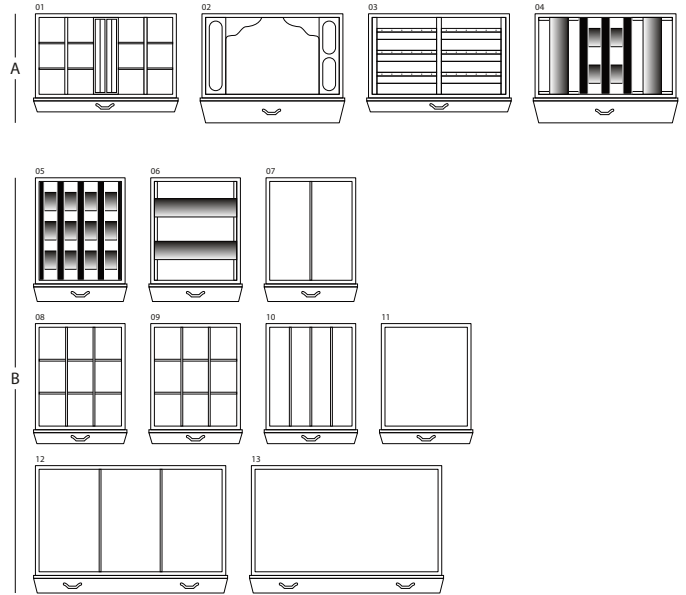

MAGIA RADICA

亚光桃花心木和石楠榆木珠宝保险柜，镀金五金件。

尺寸大小	cm. 60x40x158,5
重量	kg. 142
安全的内部测量	cm. 55x33,5x53

技术规格

WINDER

DOUBLE

DOUBLE WINDER