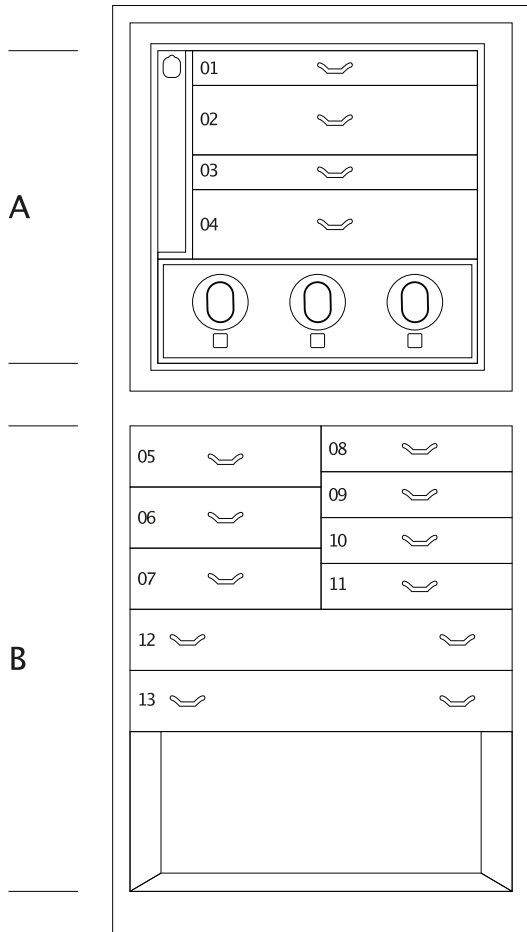

MAGIA RADICA

亚光桃花心木和石楠榆木珠宝保险柜，镀金五金件。

尺寸大小	cm. 60x40x158,5
重量	kg. 142
安全的内部测量	cm. 55x33,5x53

技术规格

WINDER

DOUBLE

DOUBLE WINDER