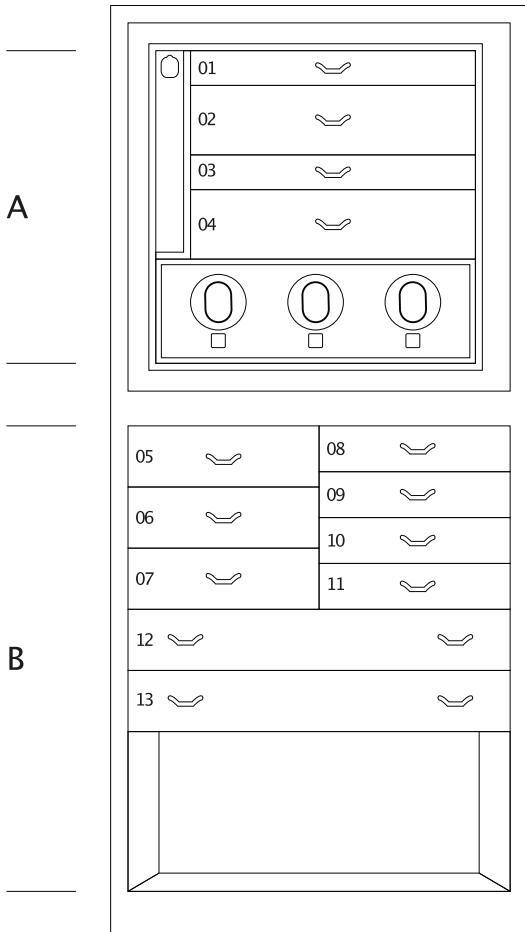

MAGIA RADICA

亚光桃花心木和石楠榆木珠宝保险柜，镀金五金件。

尺寸大小	cm. 60x40x158,5
重量	kg. 142
安全的内部测量	cm. 55x33,5x53

技术规格

WINDER

DOUBLE

DOUBLE WINDER