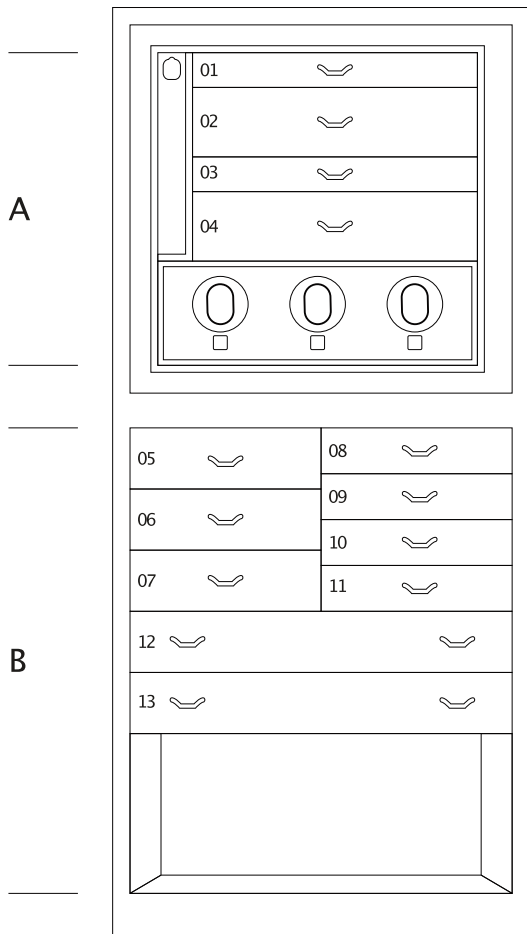

MAGIA RADICA

亚光桃花心木和石楠榆木珠宝保险柜，镀金五金件。

尺寸大小	cm. 60x40x158,5
重量	kg. 142
安全的内部测量	cm. 55x33,5x53

技术规格

WINDER

DOUBLE

DOUBLE WINDER