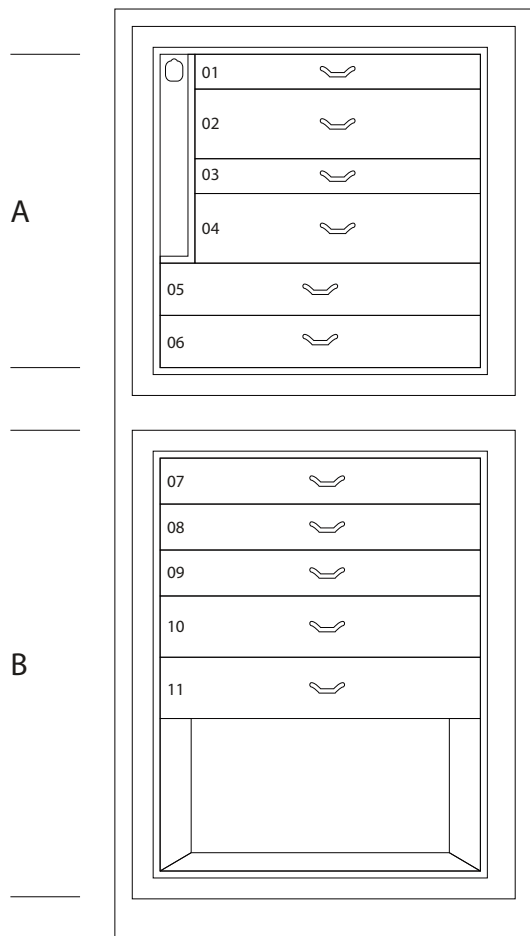

MAGIA RADICA

亚光桃花心木和石楠榆木珠宝保险柜，镀金五金件。

尺寸大小	cm. 60x40x158,5
重量	kg. 142
安全的内部测量	cm. 55x33,5x53

技术规格

WINDER

DOUBLE

DOUBLE WINDER