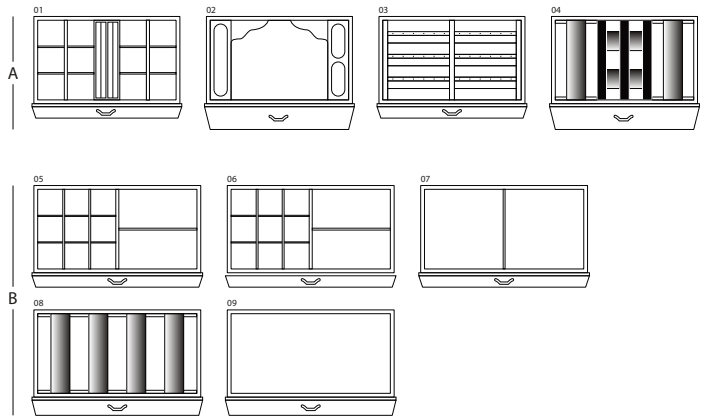

MAGIA RADICA

亚光桃花心木和石楠榆木珠宝保险柜，镀金五金件。

尺寸大小	cm. 60x40x158,5
重量	kg. 142
安全的内部测量	cm. 55x33,5x53

技术规格

WINDER

DOUBLE

DOUBLE WINDER