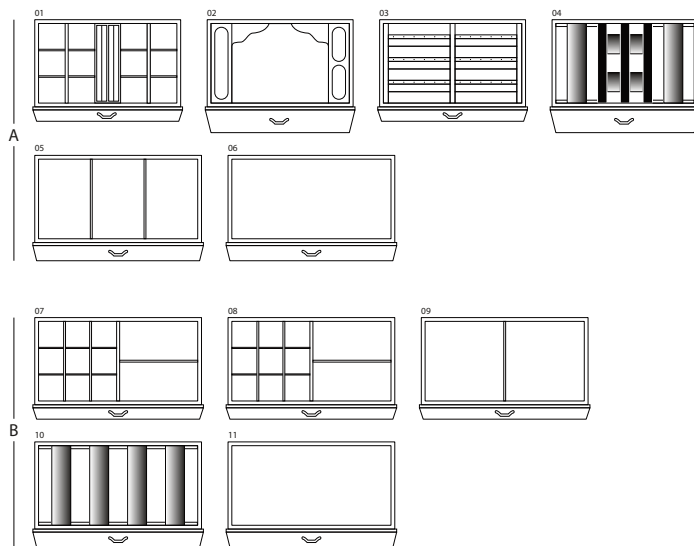

MAGIA RADICA

亚光桃花心木和石楠榆木珠宝保险柜，镀金五金件。

尺寸大小	cm. 60x40x158,5
重量	kg. 142
安全的内部测量	cm. 55x33,5x53

技术规格

WINDER

DOUBLE

DOUBLE WINDER