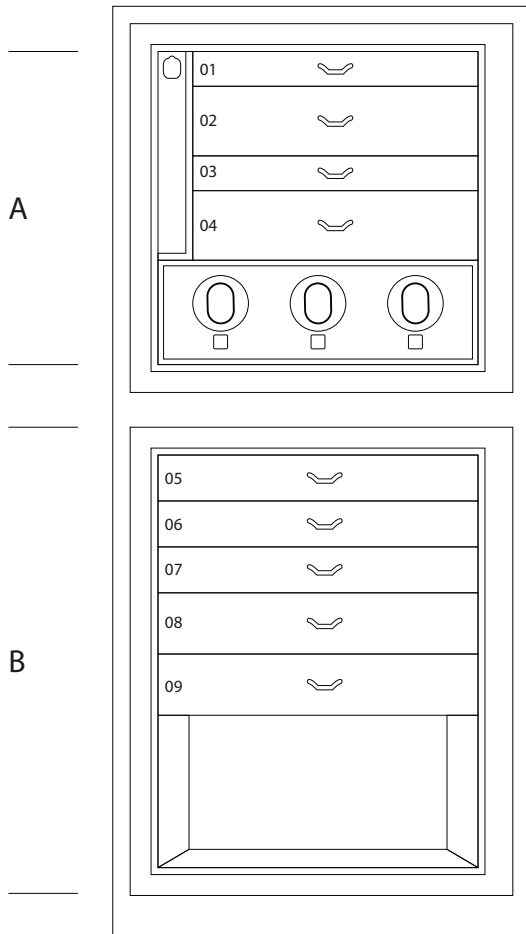

MAGIA RADICA

亚光桃花心木和石楠榆木珠宝保险柜，镀金五金件。

尺寸大小	cm. 60x40x158,5
重量	kg. 142
安全的内部测量	cm. 55x33,5x53

技术规格

WINDER

DOUBLE

DOUBLE WINDER