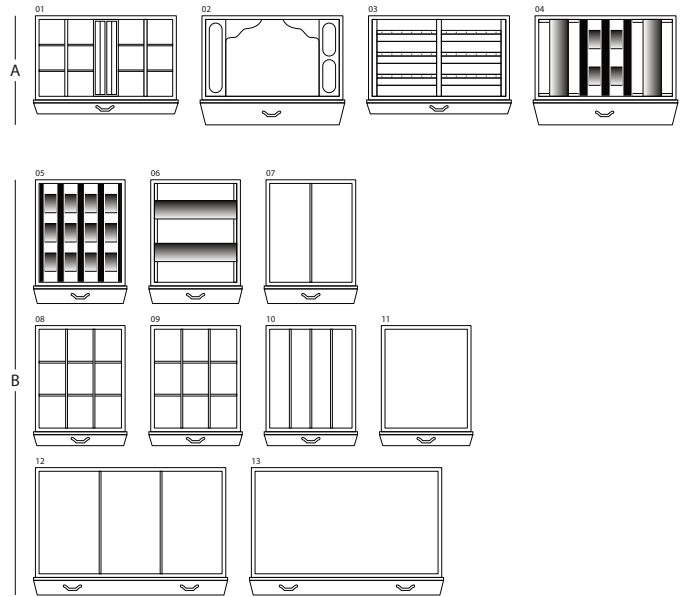

MAGIA RADICA

亚光桃花心木和石楠榆木珠宝保险柜，镀金五金件。

尺寸大小	cm. 60x40x158,5
重量	kg. 142
安全的内部测量	cm. 55x33,5x53

技术规格

WINDER

DOUBLE

DOUBLE WINDER