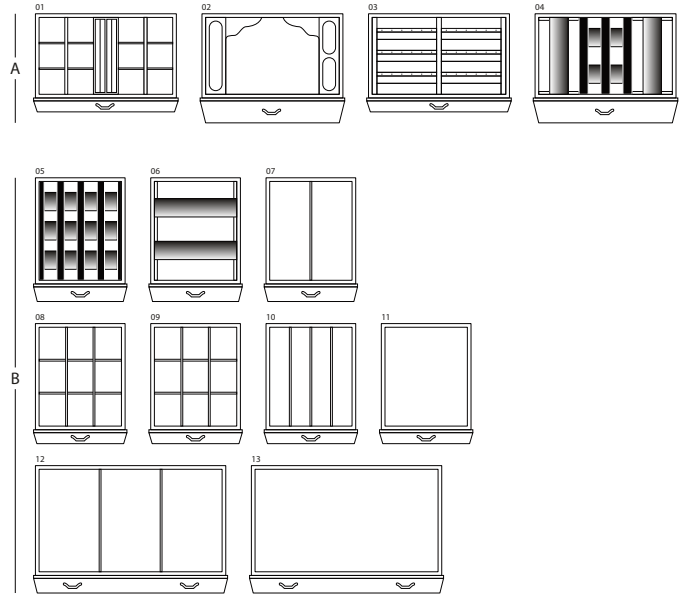

MAGIA RADICA

亚光桃花心木和石楠榆木珠宝保险柜，镀金五金件。

尺寸大小	cm. 60x40x158,5
重量	kg. 142
安全的内部测量	cm. 55x33,5x53

技术规格

WINDER

DOUBLE

DOUBLE WINDER