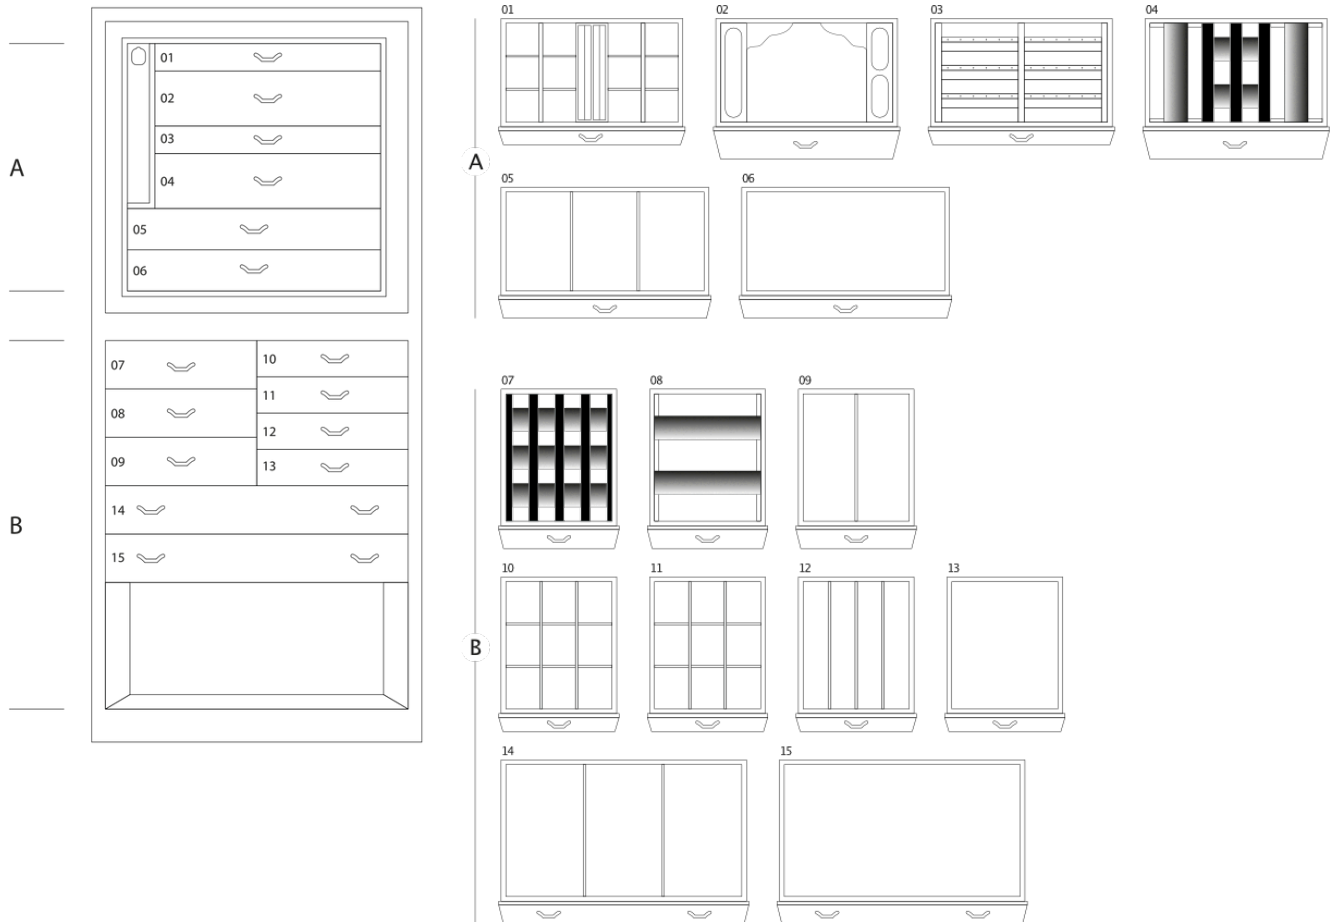

MAGIA RADICA

亚光桃花心木和石楠榆木珠宝保险柜，镀金五金件。

尺寸大小	cm. 60x40x158,5
重量	kg. 142
安全的内部测量	cm. 55x33,5x53

技术规格

WINDER

DOUBLE

DOUBLE WINDER