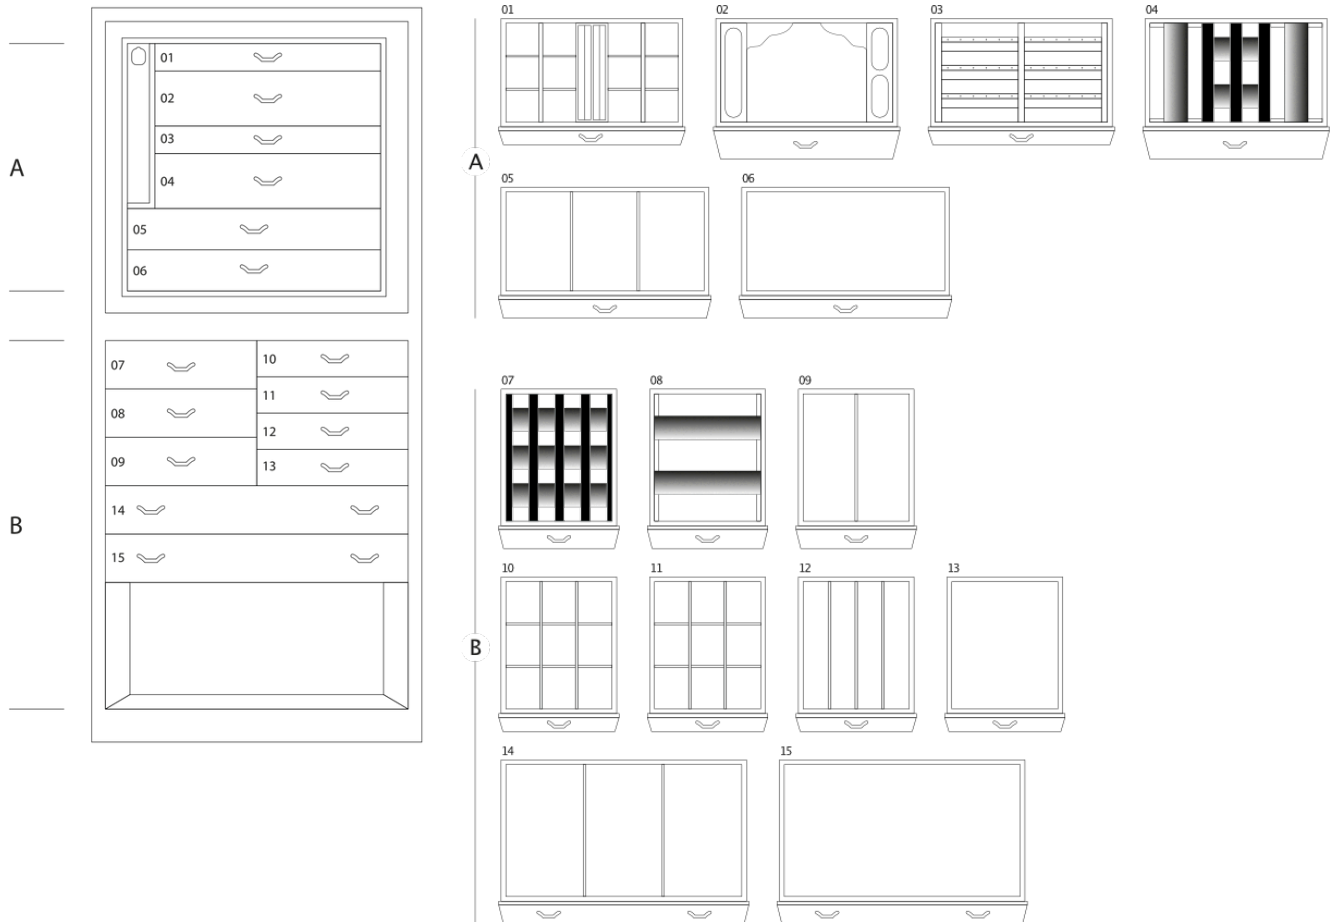

## MAGIA EBANO

抛光黑檀木珠宝保险柜，镀金五金件。

尺寸大小	cm. 60x40x158,5
重量	kg. 142
安全的内部测量	cm. 55x33,5x53

## 技术规格

**WINDER**

**DOUBLE**

**DOUBLE WINDER**