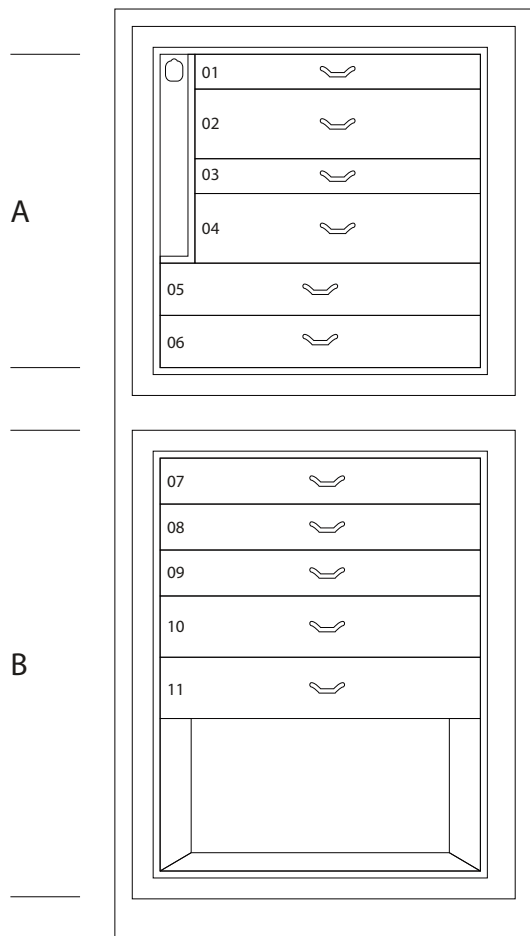

## MAGIA EBANO

抛光黑檀木珠宝保险柜，镀金五金件。

尺寸大小	cm. 60x40x158,5
重量	kg. 142
安全的内部测量	cm. 55x33,5x53

## 技术规格

**WINDER**

**DOUBLE**

**DOUBLE WINDER**