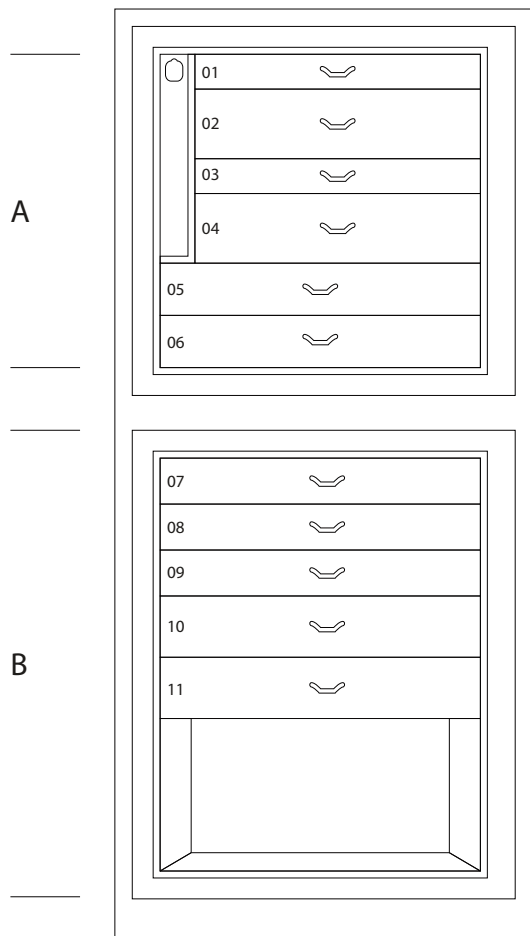

MAGIA EBANO

抛光黑檀木珠宝保险柜，镀金五金件。

尺寸大小	cm. 60x40x158,5
重量	kg. 142
安全的内部测量	cm. 55x33,5x53

技术规格

WINDER

DOUBLE

DOUBLE WINDER