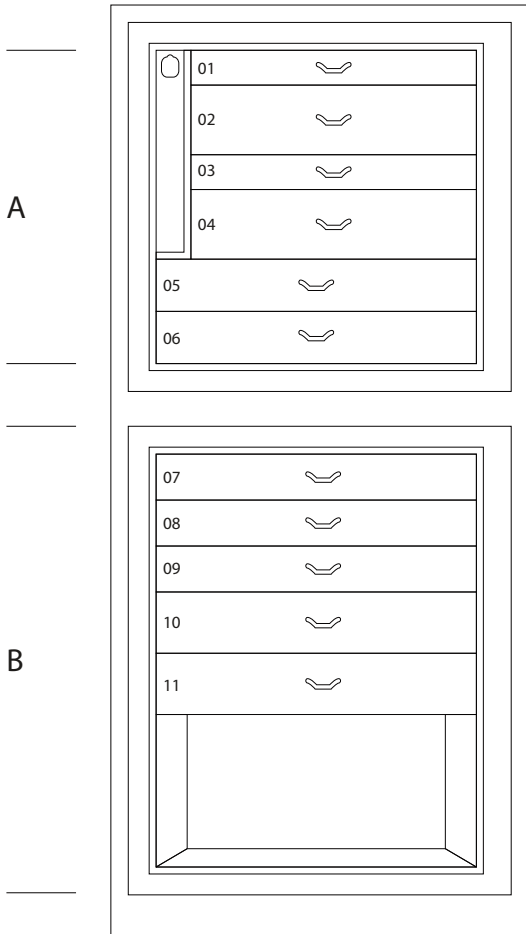

## MAGIA EBANO

抛光黑檀木珠宝保险柜，镀金五金件。

尺寸大小	cm. 60x40x158,5
重量	kg. 142
安全的内部测量	cm. 55x33,5x53

## 技术规格

**WINDER**

**DOUBLE**

**DOUBLE WINDER**