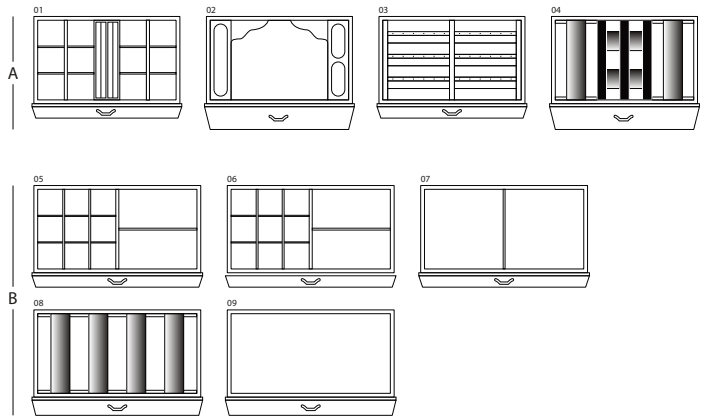

## MAGIA EBANO

抛光黑檀木珠宝保险柜，镀金五金件。

尺寸大小	cm. 60x40x158,5
重量	kg. 142
安全的内部测量	cm. 55x33,5x53

## 技术规格

**WINDER**

**DOUBLE**

**DOUBLE WINDER**