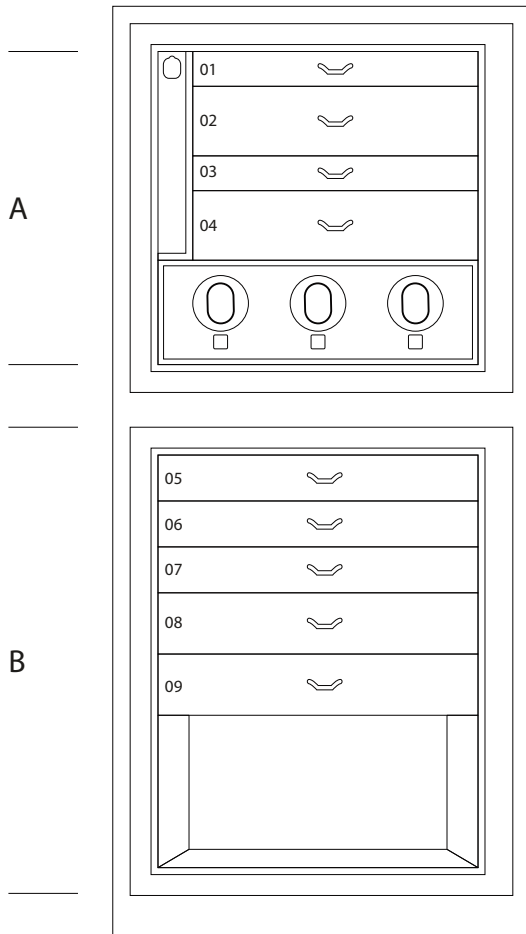

MAGIA EBANO

抛光黑檀木珠宝保险柜，镀金五金件。

尺寸大小	cm. 60x40x158,5
重量	kg. 142
安全的内部测量	cm. 55x33,5x53

技术规格

WINDER

DOUBLE

DOUBLE WINDER