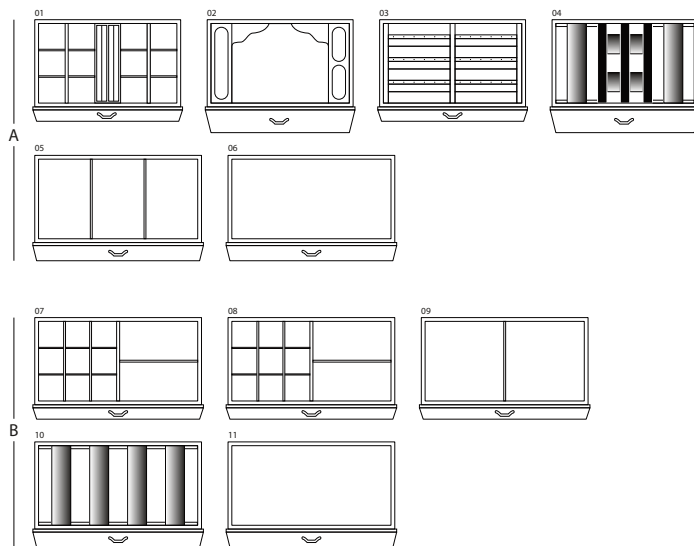

## MAGIA EBANO

抛光黑檀木珠宝保险柜，镀金五金件。

尺寸大小	cm. 60x40x158,5
重量	kg. 142
安全的内部测量	cm. 55x33,5x53

## 技术规格

**WINDER**

**DOUBLE**

**DOUBLE WINDER**