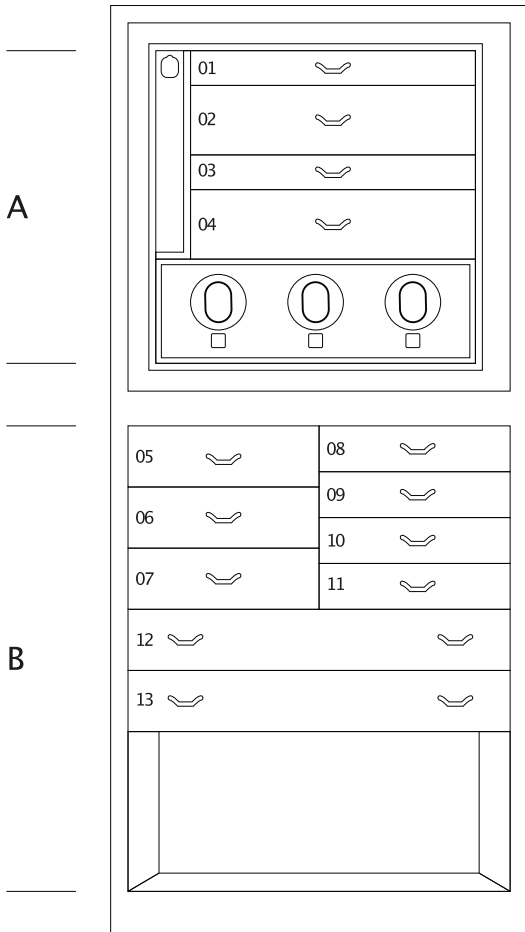

## MAGIA EBANO

抛光黑檀木珠宝保险柜，镀金五金件。

尺寸大小	cm. 60x40x158,5
重量	kg. 142
安全的内部测量	cm. 55x33,5x53

## 技术规格

**WINDER**

**DOUBLE**

**DOUBLE WINDER**