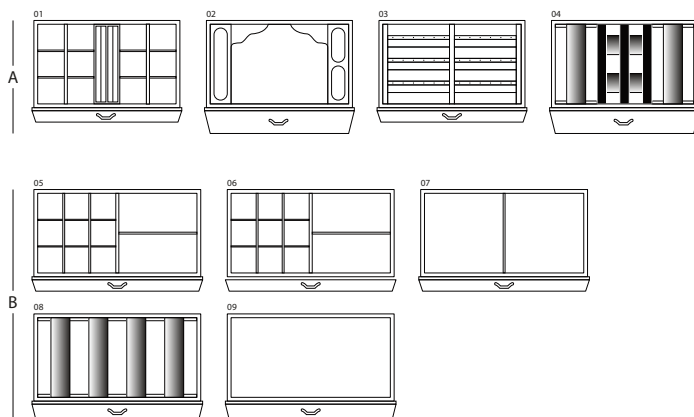

## MAGIA EBANO

抛光黑檀木珠宝保险柜，镀金五金件。

尺寸大小	cm. 60x40x158,5
重量	kg. 142
安全的内部测量	cm. 55x33,5x53

## 技术规格

**WINDER**

**DOUBLE**

**DOUBLE WINDER**