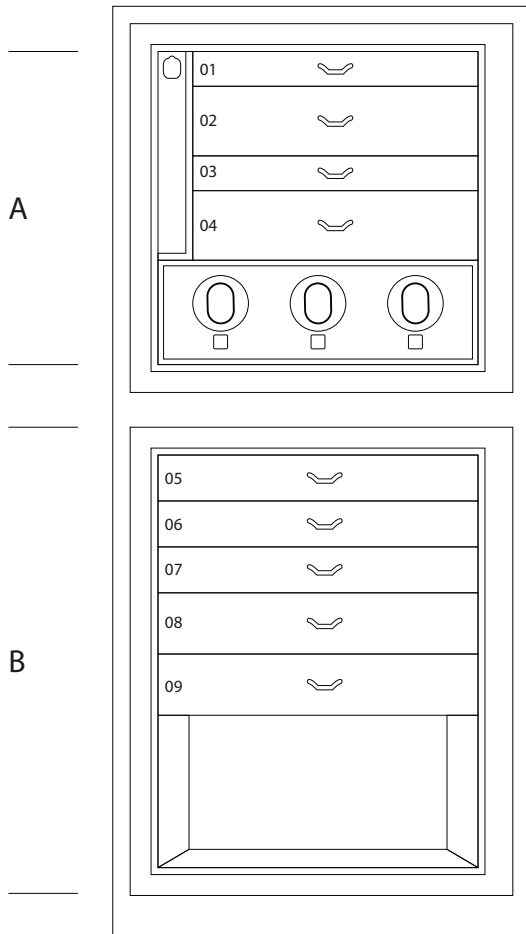

## MAGIA EBANO

抛光黑檀木珠宝保险柜，镀金五金件。

尺寸大小	cm. 60x40x158,5
重量	kg. 142
安全的内部测量	cm. 55x33,5x53

## 技术规格

**WINDER**

**DOUBLE**

**DOUBLE WINDER**