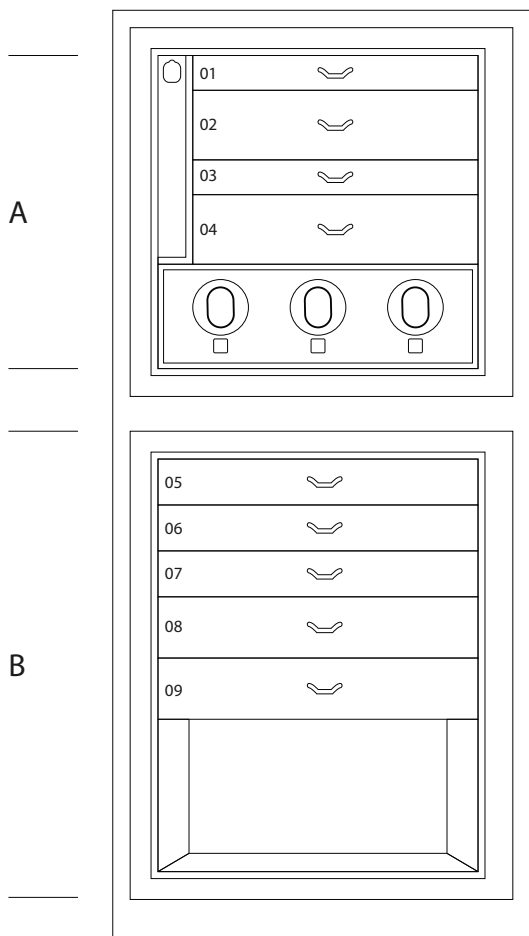

## MAGIA EBANO

抛光黑檀木珠宝保险柜，镀金五金件。

尺寸大小	cm. 60x40x158,5
重量	kg. 142
安全的内部测量	cm. 55x33,5x53

## 技术规格

**WINDER**

**DOUBLE**

**DOUBLE WINDER**