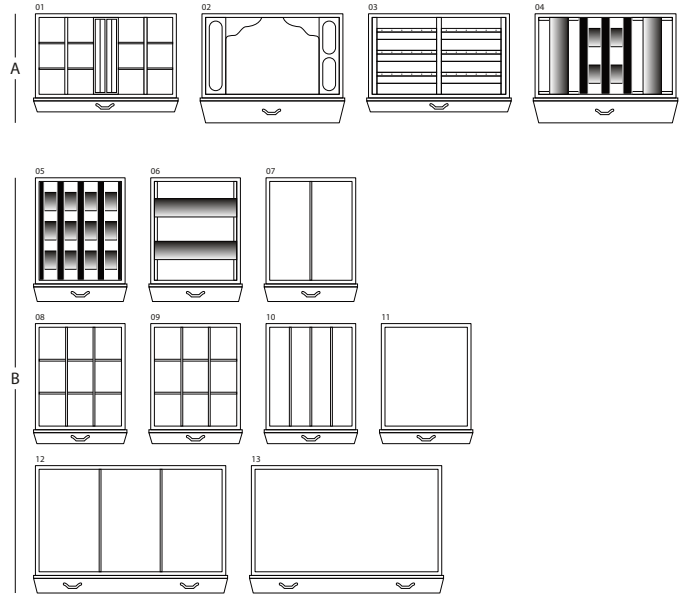

## MAGIA EBANO

抛光黑檀木珠宝保险柜，镀金五金件。

尺寸大小	cm. 60x40x158,5
重量	kg. 142
安全的内部测量	cm. 55x33,5x53

## 技术规格

**WINDER**

**DOUBLE**

**DOUBLE WINDER**