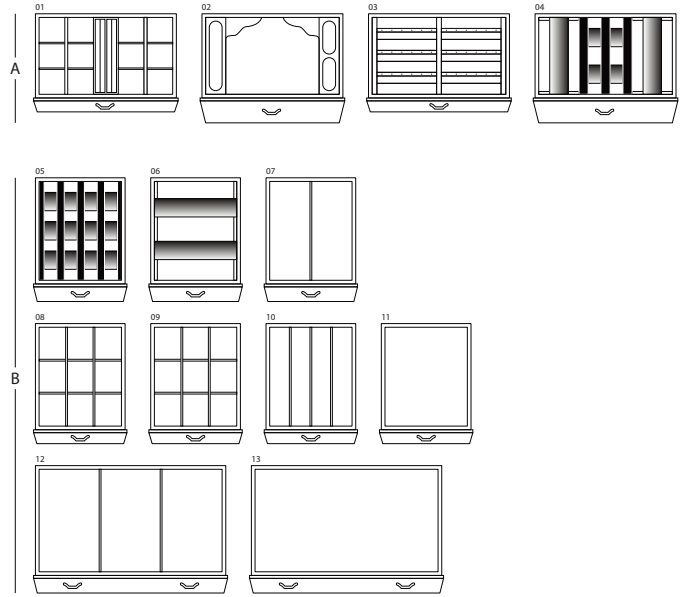

MAGIA EBANO

抛光黑檀木珠宝保险柜，镀金五金件。

尺寸大小	cm. 60x40x158,5
重量	kg. 142
安全的内部测量	cm. 55x33,5x53

技术规格

WINDER

DOUBLE

DOUBLE WINDER