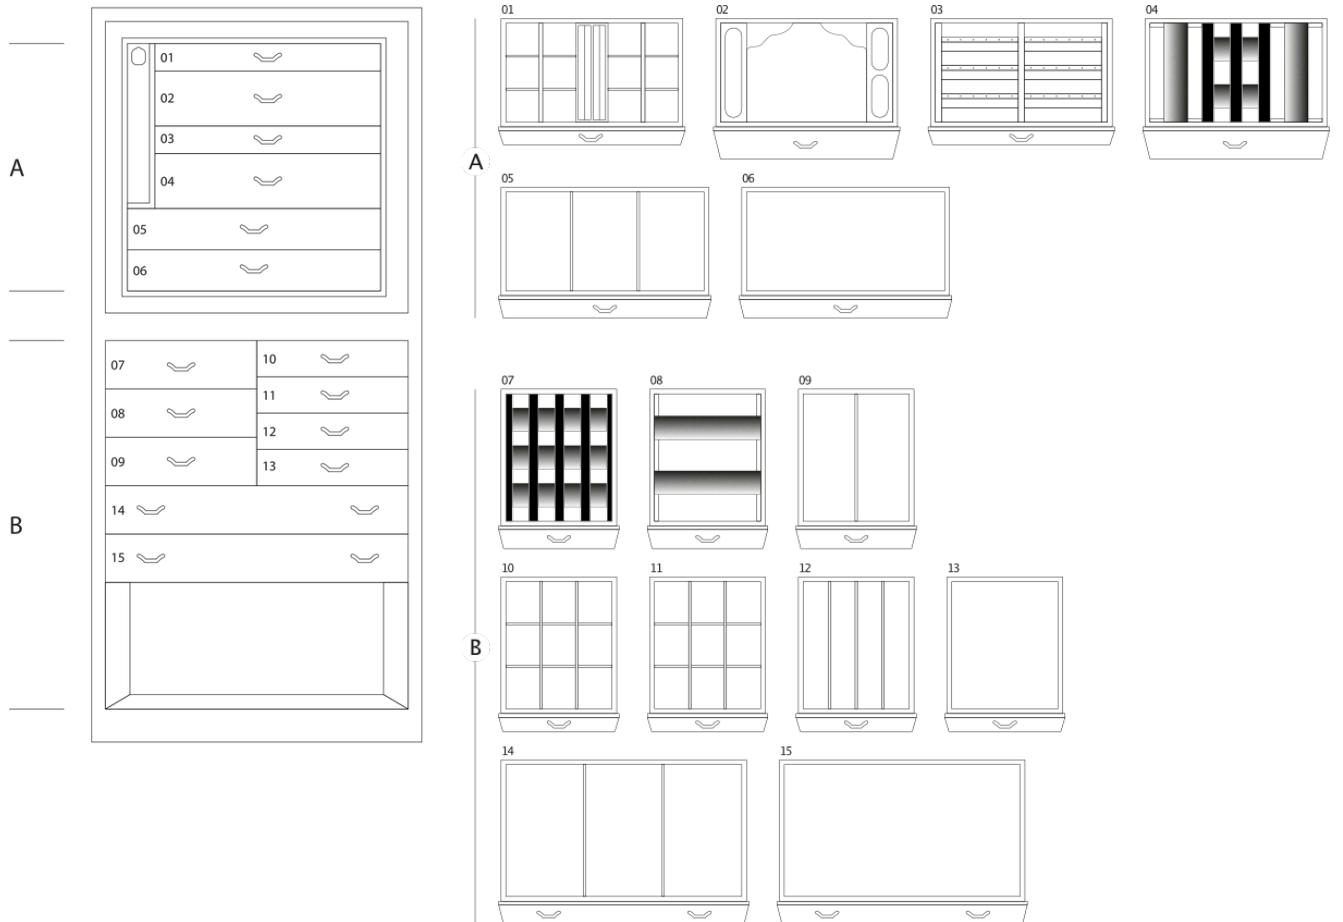

## MAGIA EBANO

抛光黑檀木珠宝保险柜，镀金五金件。

尺寸大小	cm. 60x40x158,5
重量	kg. 142
安全的内部测量	cm. 55x33,5x53

## 技术规格

**WINDER**

**DOUBLE**

**DOUBLE WINDER**