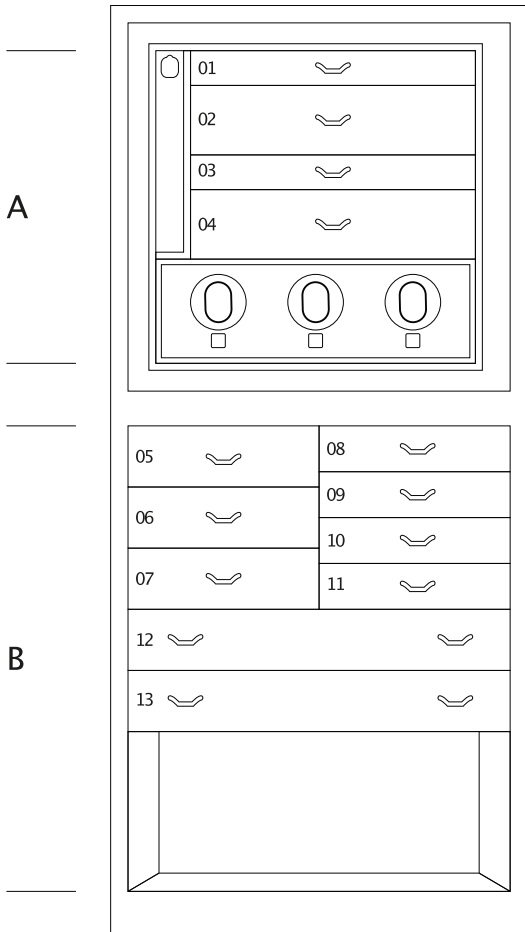

MAGIA EBANO

抛光黑檀木珠宝保险柜，镀金五金件。

尺寸大小	cm. 60x40x158,5
重量	kg. 142
安全的内部测量	cm. 55x33,5x53

技术规格

WINDER

DOUBLE

DOUBLE WINDER