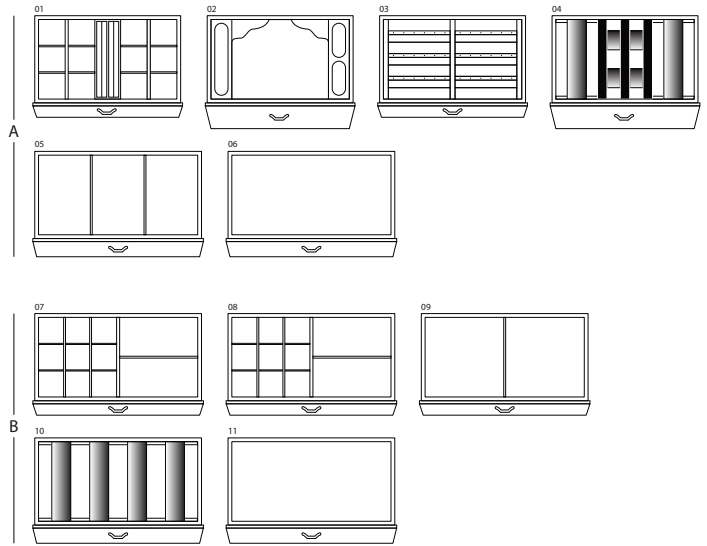

## MAGIA EBANO

抛光黑檀木珠宝保险柜，镀金五金件。

尺寸大小	cm. 60x40x158,5
重量	kg. 142
安全的内部测量	cm. 55x33,5x53

## 技术规格

**WINDER**

**DOUBLE**

**DOUBLE WINDER**