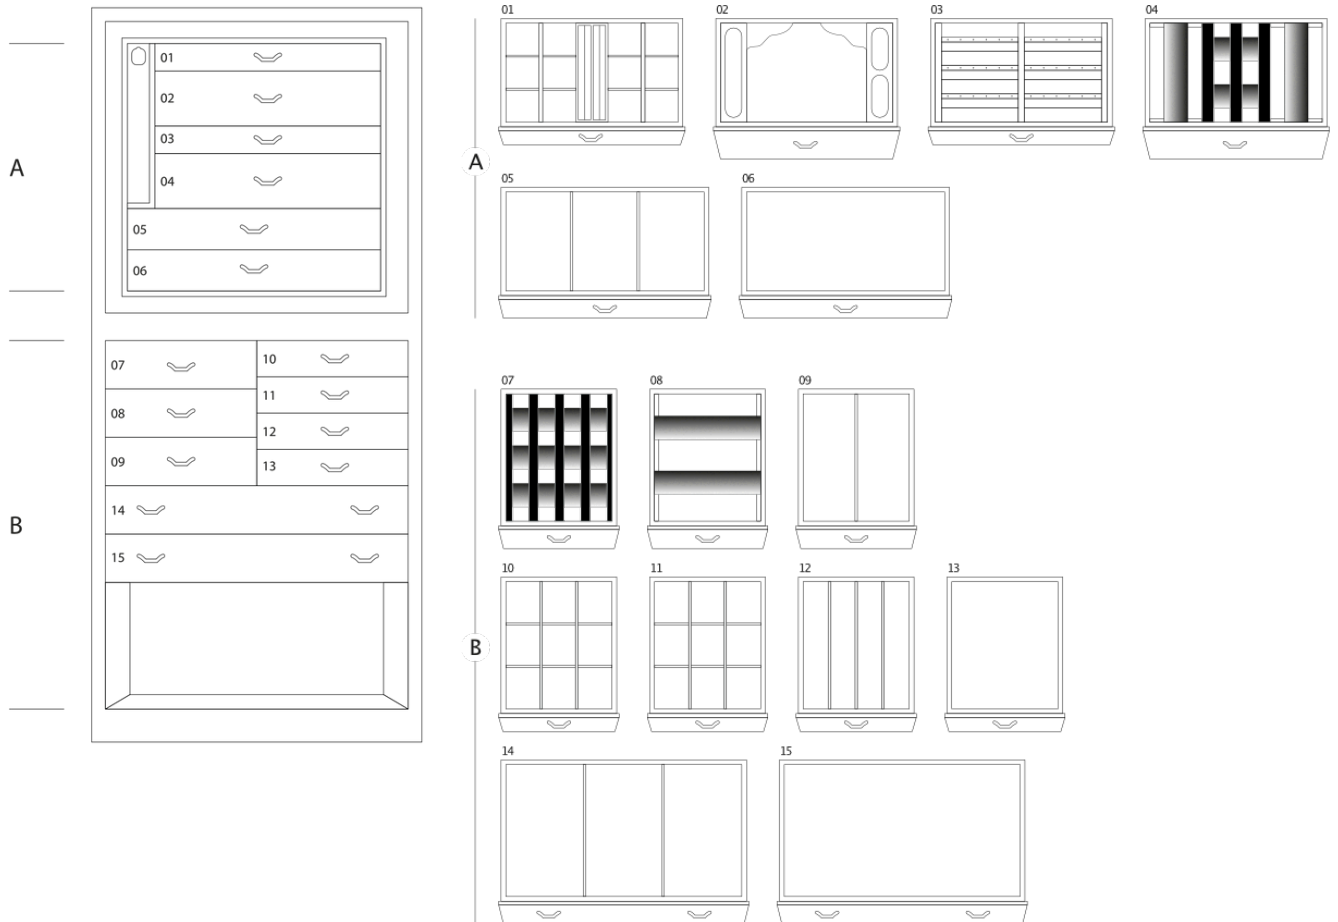

MAGIA EBANO

抛光黑檀木珠宝保险柜，镀金五金件。

尺寸大小	cm. 60x40x158,5
重量	kg. 142
安全的内部测量	cm. 55x33,5x53

技术规格

WINDER

DOUBLE

DOUBLE WINDER