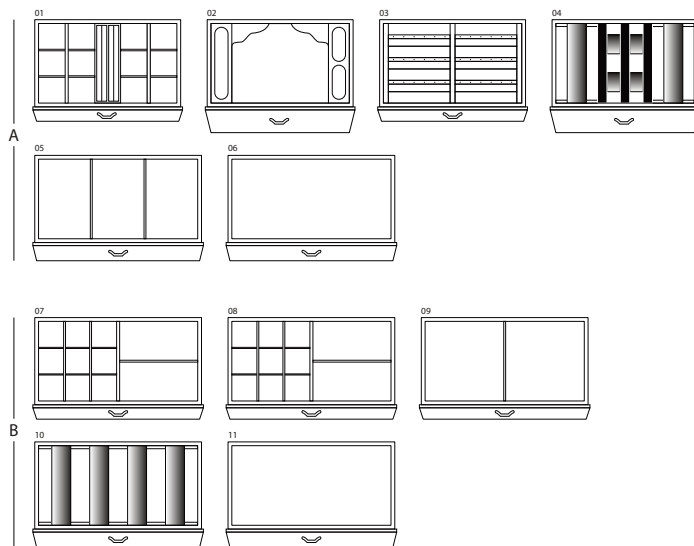

MAGIA EBANO

抛光黑檀木珠宝保险柜，镀金五金件。

尺寸大小	cm. 60x40x158,5
重量	kg. 142
安全的内部测量	cm. 55x33,5x53

技术规格

WINDER

DOUBLE

DOUBLE WINDER