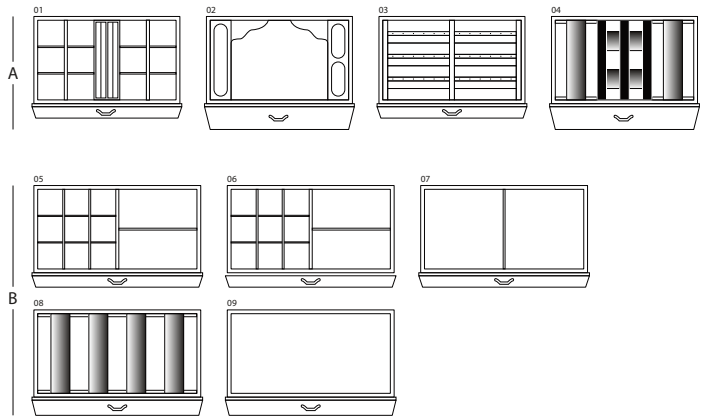

MAGIA EBANO

抛光黑檀木珠宝保险柜，镀金五金件。

尺寸大小	cm. 60x40x158,5
重量	kg. 142
安全的内部测量	cm. 55x33,5x53

技术规格

WINDER

DOUBLE

DOUBLE WINDER