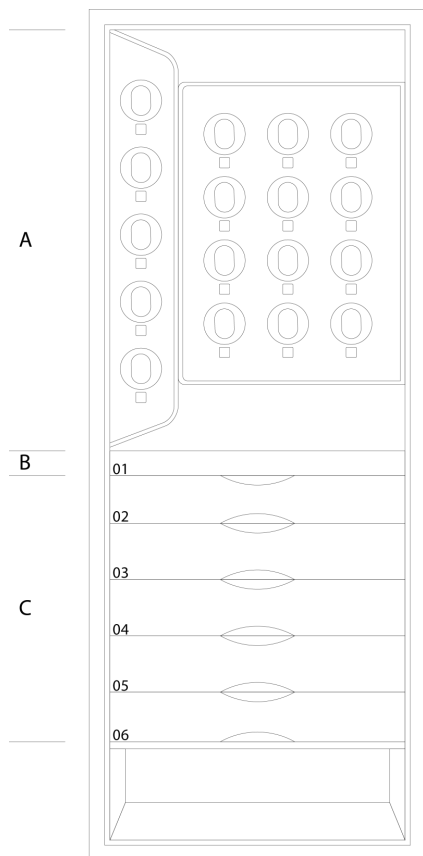

GRAN PREMIO

用于腕表和珠宝的保险柜，黑色皮革衬里，红色皮革细节。亚光钨金配饰。柜子内部有17个瑞士

制造的转表器和一个秘密隔间。皮质抽屉，内衬为麂皮。带有圆形手柄的保险柜为生物识别开启系统和紧急钥匙开启装置。内配可上墙金属螺丝。

尺寸大小	cm. 77x48x178,5
重量	kg. 255
安全的内部测量	cm. 65x36,5x165

技术规格

A. 17 watch winders