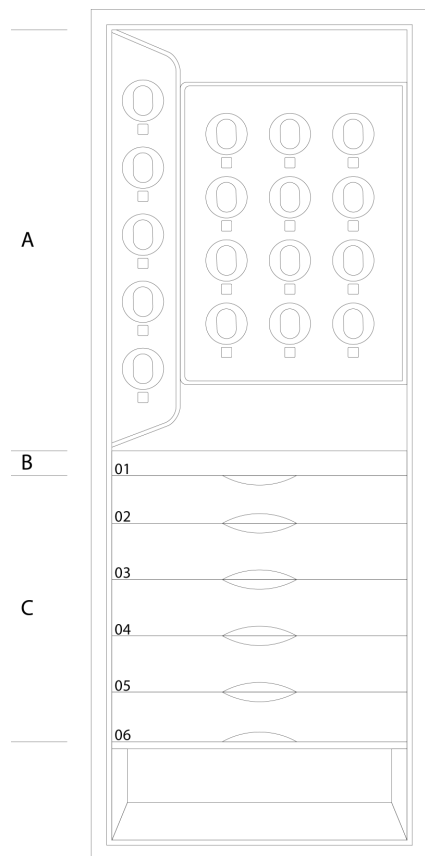

## GRAN PREMIO

用于腕表和珠宝的保险柜，黑色皮革衬里，红色皮革细节。亚光钨金配饰。柜子内部有17个瑞士

制造的转表器和一个秘密隔间。皮质抽屉，内衬为麂皮。带有圆形手柄的保险柜为生物识别开启系统和紧急钥匙开启装置。内配可上墙金属螺丝。

尺寸大小	cm. 77x48x178,5
重量	kg. 255
安全的内部测量	cm. 65x36,5x165

## 技术规格

**A.** 17 watch winders