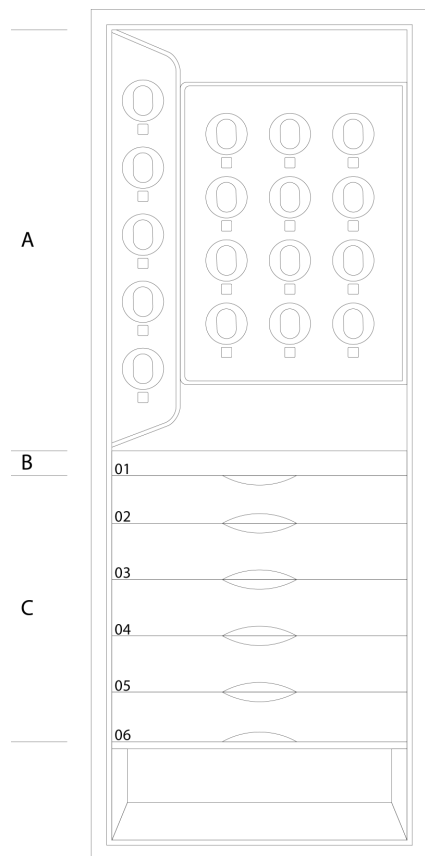

GRAN PREMIO

用于腕表和珠宝的保险柜，黑色皮革衬里，红色皮革细节。亚光钯金配饰。柜子内部有17个瑞士

制造的转表器和一个秘密隔间。皮质抽屉，内衬为麂皮。带有圆形手柄的保险柜为生物识别开启系统和紧急钥匙开启装置。内配可上墙金属螺丝。

尺寸大小	cm. 77x48x178,5
重量	kg. 255
安全的内部测量	cm. 65x36,5x165

技术规格

A. 17 watch winders