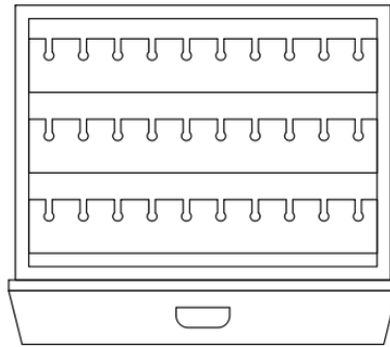

GEMELLI DI EBANO

抛光黑檀木袖口盒，可收纳24对袖扣。

尺寸大小	cm. 31x24,6x11,2
重量	kg. 3

技术规格

01

02

01	
02	