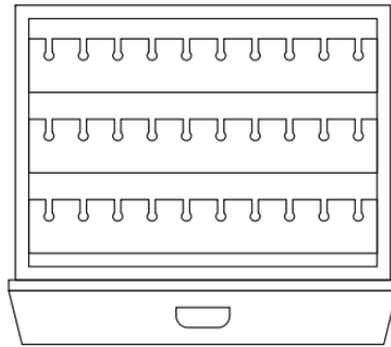

GEMELLI DI EBANO

抛光黑檀木袖口盒，可收纳24对袖扣。

尺寸大小	cm. 31x24,6x11,2
重量	kg. 3

技术规格

01

02

01	
02	