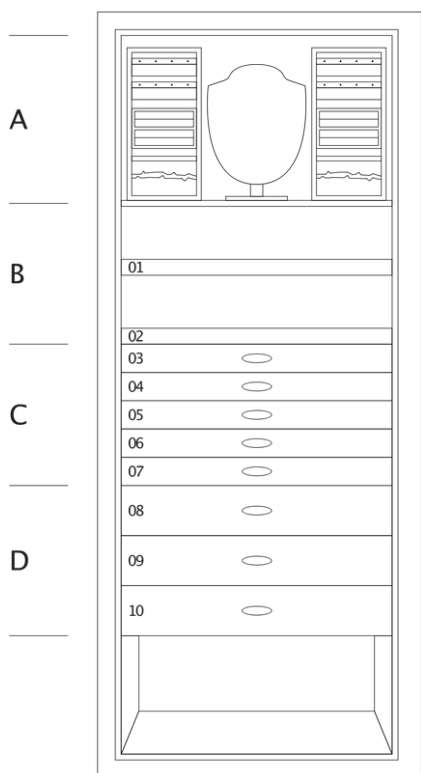

## FIOCCO

光亮白色蝴蝶结皮革珠宝保险柜，配以24K镀金的黄铜配件，圆形把手配有综合生物识别和紧急钥匙的开锁系统。抽屉配有皮革把手，秘密隔间。

尺寸大小	cm. 65x46x160,5
重量	kg. 195
安全的内部测量	cm. 55x33,5x130

## 技术规格

**A** Secret compartment  
behind necklaces holders and trays