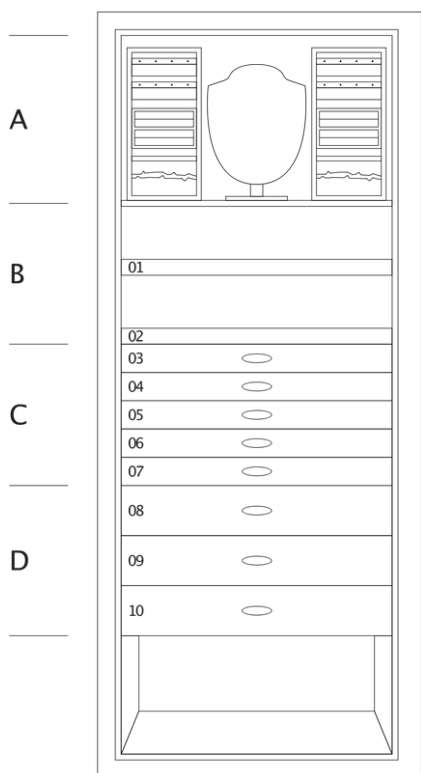

技术规格

A Secret compartment
behind necklaces holders and trays