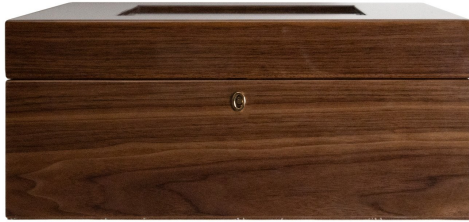

## AVANA NOCE

可容纳100支雪茄的雪茄盒,表面材质为亮光胡桃木。内部优质雪松。德国制造的两个加湿装置和湿度计。可拆卸托盘搭配雕刻方形纹理。配镀金饰面的锁。

|      |              |
|------|--------------|
| 尺寸大小 | cm. 38x30x16 |
| 重量   | kg. 4,2      |