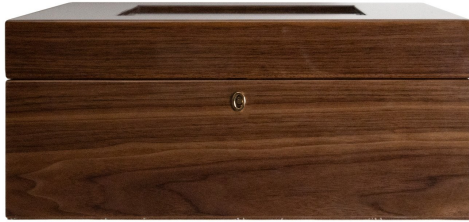

AVANA NOCE

可容纳100支雪茄的雪茄盒,表面材质为亮光胡桃木。内部优质雪松。德国制造的两个加湿装置和湿度计。可拆卸托盘搭配雕刻方形纹理。配镀金饰面的锁。

尺寸大小	cm. 38x30x16
重量	kg. 4,2

技术规格