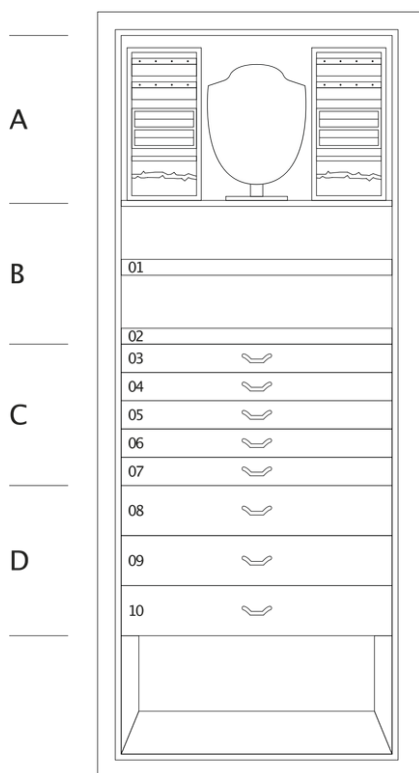

ARCO NOCE

亚光卡纳莱托胡桃木珠宝保险柜，配以24K镀金的黄铜配件。圆形把手配有综合生物识别和紧急钥匙的开锁系统。有项链架和首饰抽屉。秘密隔间。

| | |
|---------|-----------------|
| 尺寸大小 | cm. 60x41x160,5 |
| 重量 | kg. 195 |
| 安全的内部测量 | cm. 55x33,5x130 |

技术规格

A Secret compartment
behind necklaces holders and trays