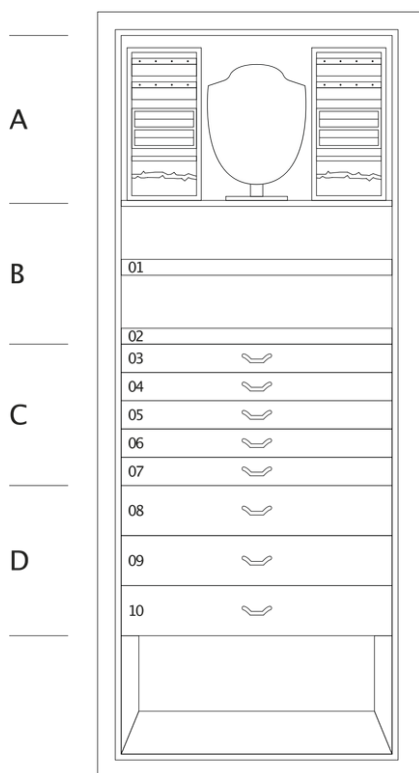

ARCO NOCE

亚光卡纳莱托胡桃木珠宝保险柜，配以24K镀金的黄铜配件。圆形把手配有综合生物识别和紧急钥匙的开锁系统。有项链架和首饰抽屉。秘密隔间。

尺寸大小	cm. 60x41x160,5
重量	kg. 195
安全的内部测量	cm. 55x33,5x130

技术规格

A Secret compartment
behind necklaces holders and trays