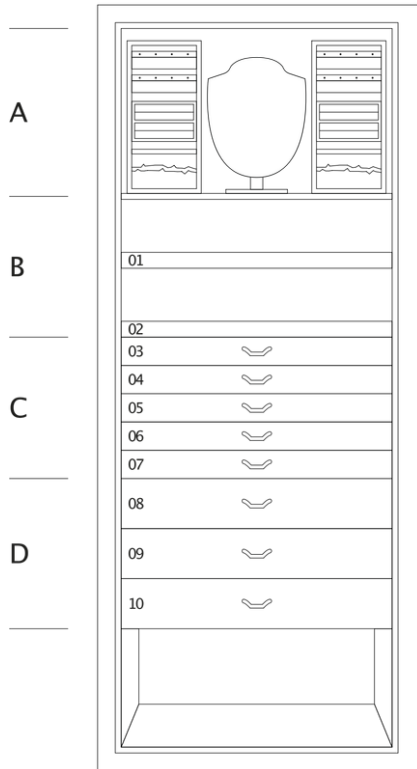

ARCO ARTICO

抛光白鸟眼枫木珠宝保险柜，配以24K镀金的黄铜配件。圆形把手配有综合生物识别和紧急钥匙的开锁系统。有项链架和首饰抽屉。秘密隔间。

尺寸大小	cm. 60x41x160,5
重量	kg. 195
安全的内部测量	cm. 55x33,5x130

技术规格

A Secret compartment
behind necklaces holders and trays