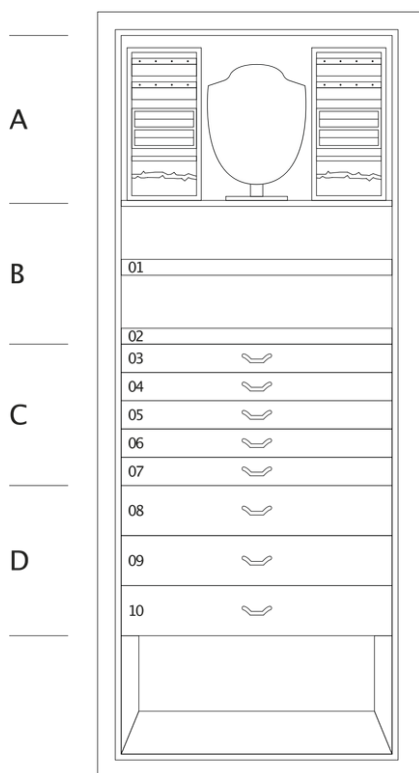

ARCO ARTICO

抛光白鸟眼枫木珠宝保险柜，配以24K镀金的黄铜配件。圆形把手配有综合生物识别和紧急钥匙的开锁系统。有项链架和首饰抽屉。秘密隔间。

尺寸大小	cm. 60x41x160,5
重量	kg. 195
安全的内部测量	cm. 55x33,5x130

技术规格

A Secret compartment
behind necklaces holders and trays