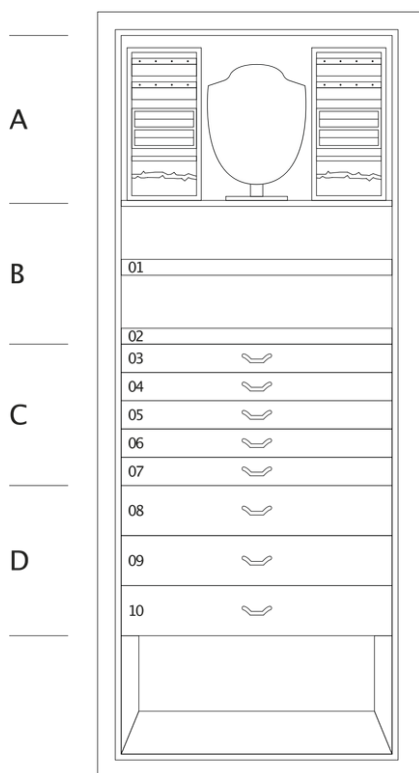

ARCO RUTENIO

抛光黑檀木珠宝保险柜，配以24K金的黄铜配件。圆形把手配有综合生物识别和紧急钥匙的开锁系统。有项链托架和首饰抽屉，并配有暗藏隔间。

尺寸大小	cm. 60x41x160,5
重量	kg. 195
安全的内部测量	cm. 55x33,5x130

技术规格

A Secret compartment
behind necklaces holders and trays