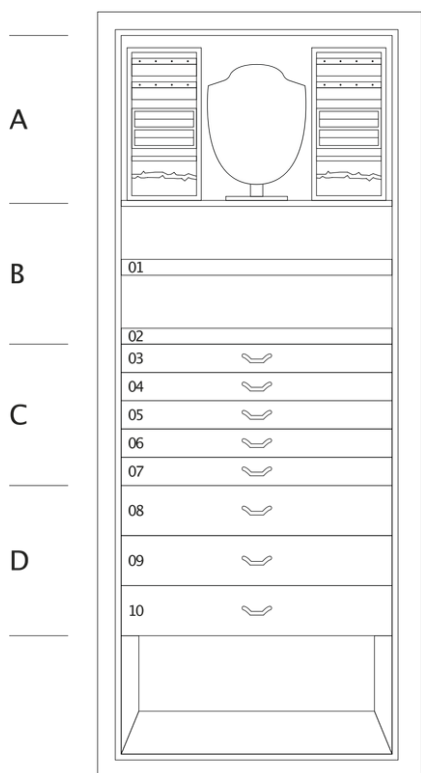

ARCO METAL

箱体金属前部分安全漆装饰，圆形把手配有综合生物识别和紧急钥匙的开锁系统。项链区域后方含有秘密隔间，珠宝柜可固定于墙上，配金属螺钉。可定制3-6-9个瑞士制造的转表器。

尺寸大小	cm. 55x33,5x130
------	-----------------

重量	kg. 122
----	---------

技术规格

A Secret compartment
behind necklaces holders and trays