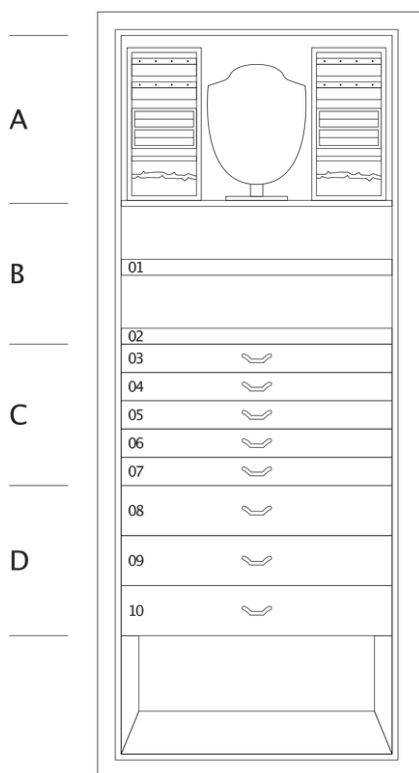

## ARCO METAL

箱体金属前部分安全漆装饰，圆形把手配有综合生物识别和紧急钥匙的开锁系统。项链区域后方含有秘密隔间，珠宝柜可固定于墙上，配金属螺钉。可定制3-6-9个瑞士制造的转表器。

---

尺寸大小	cm. 55x33,5x130
------	-----------------

---

重量	kg. 122
----	---------

---

## 技术规格

**A** Secret compartment  
behind necklaces holders and trays